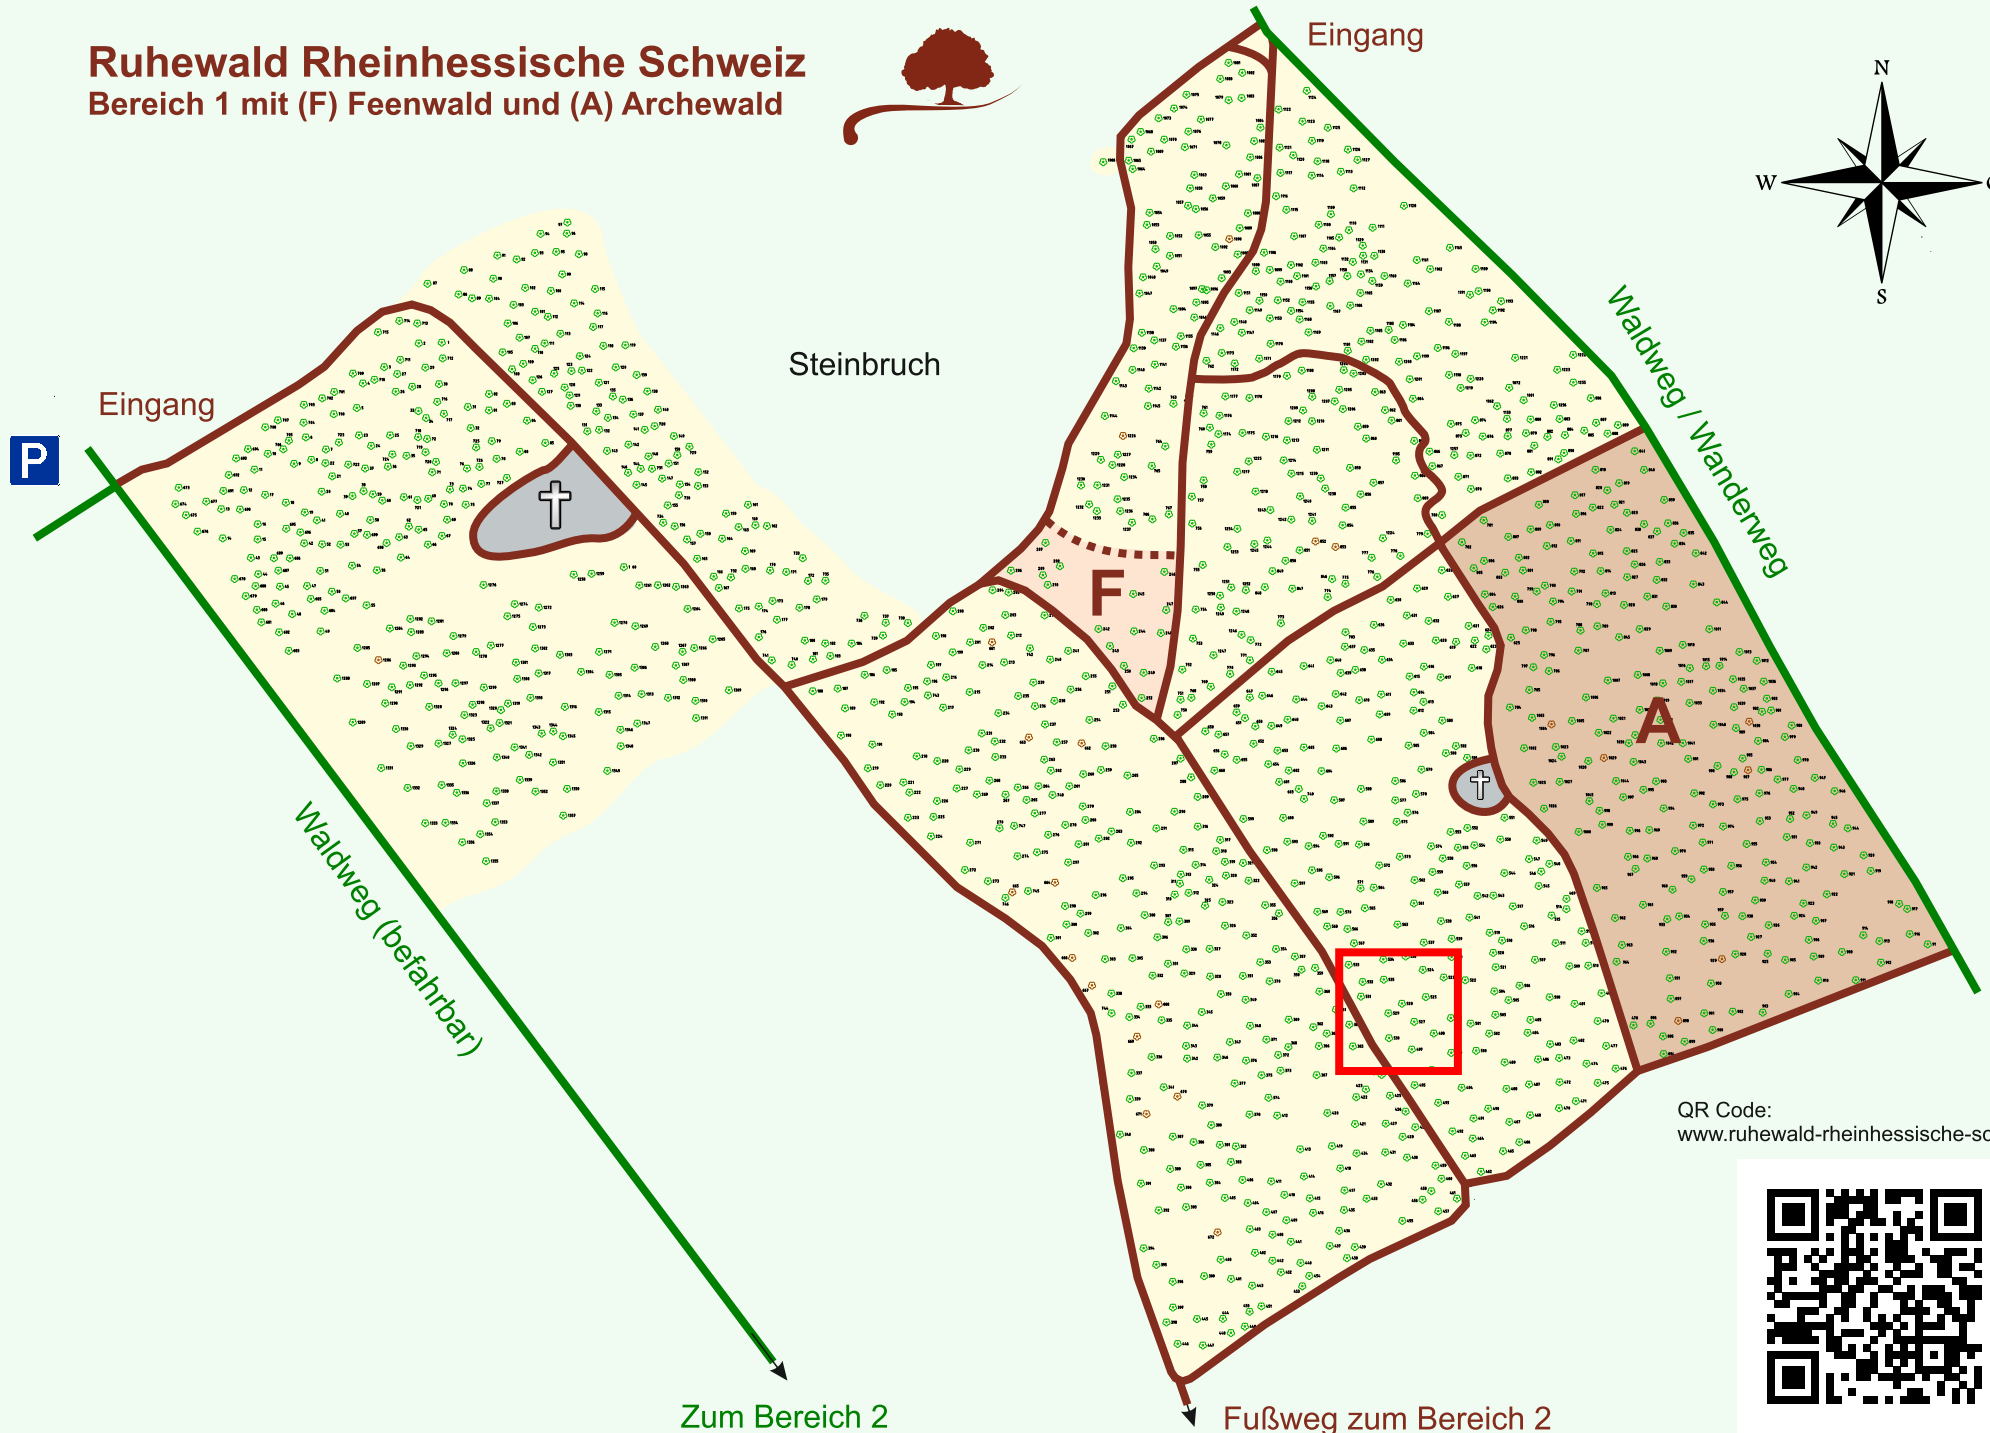

# Ruhewald Rhein Hessische Schweiz

## Bereich 1 mit (F) Feenwald und (A) Archewald

QR Code:  
[www.ruhewald-rhein Hessische-schweiz.de](http://www.ruhewald-rhein Hessische-schweiz.de)