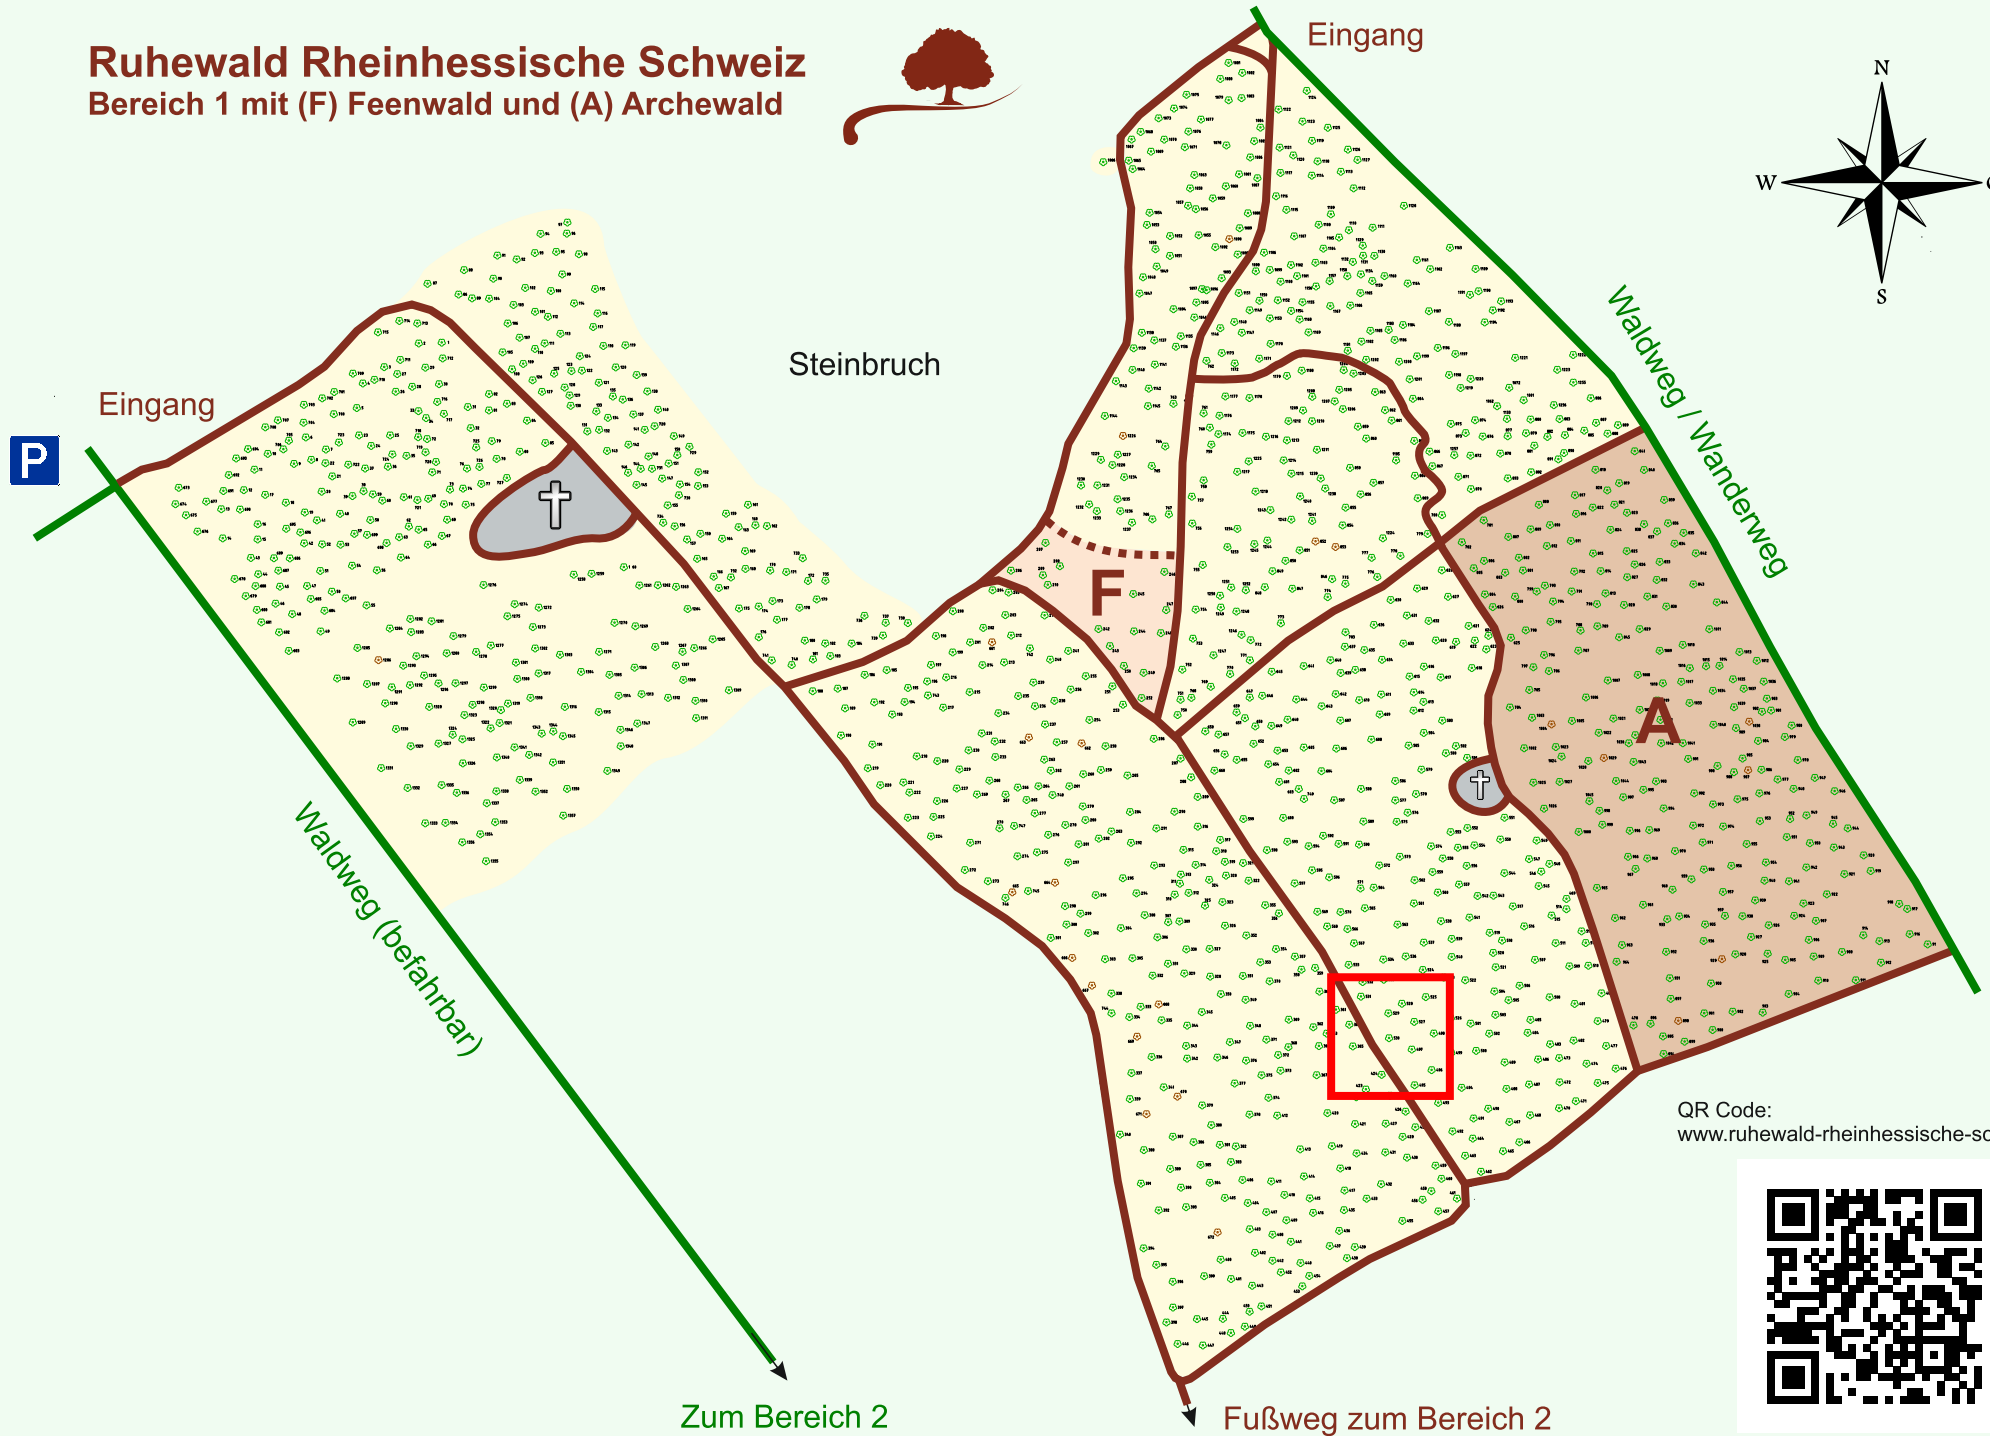

Ruhewald Rhein Hessische Schweiz

Bereich 1 mit (F) Feenwald und (A) Archewald

QR Code:
www.ruhewald-rhein Hessische-schweiz.de