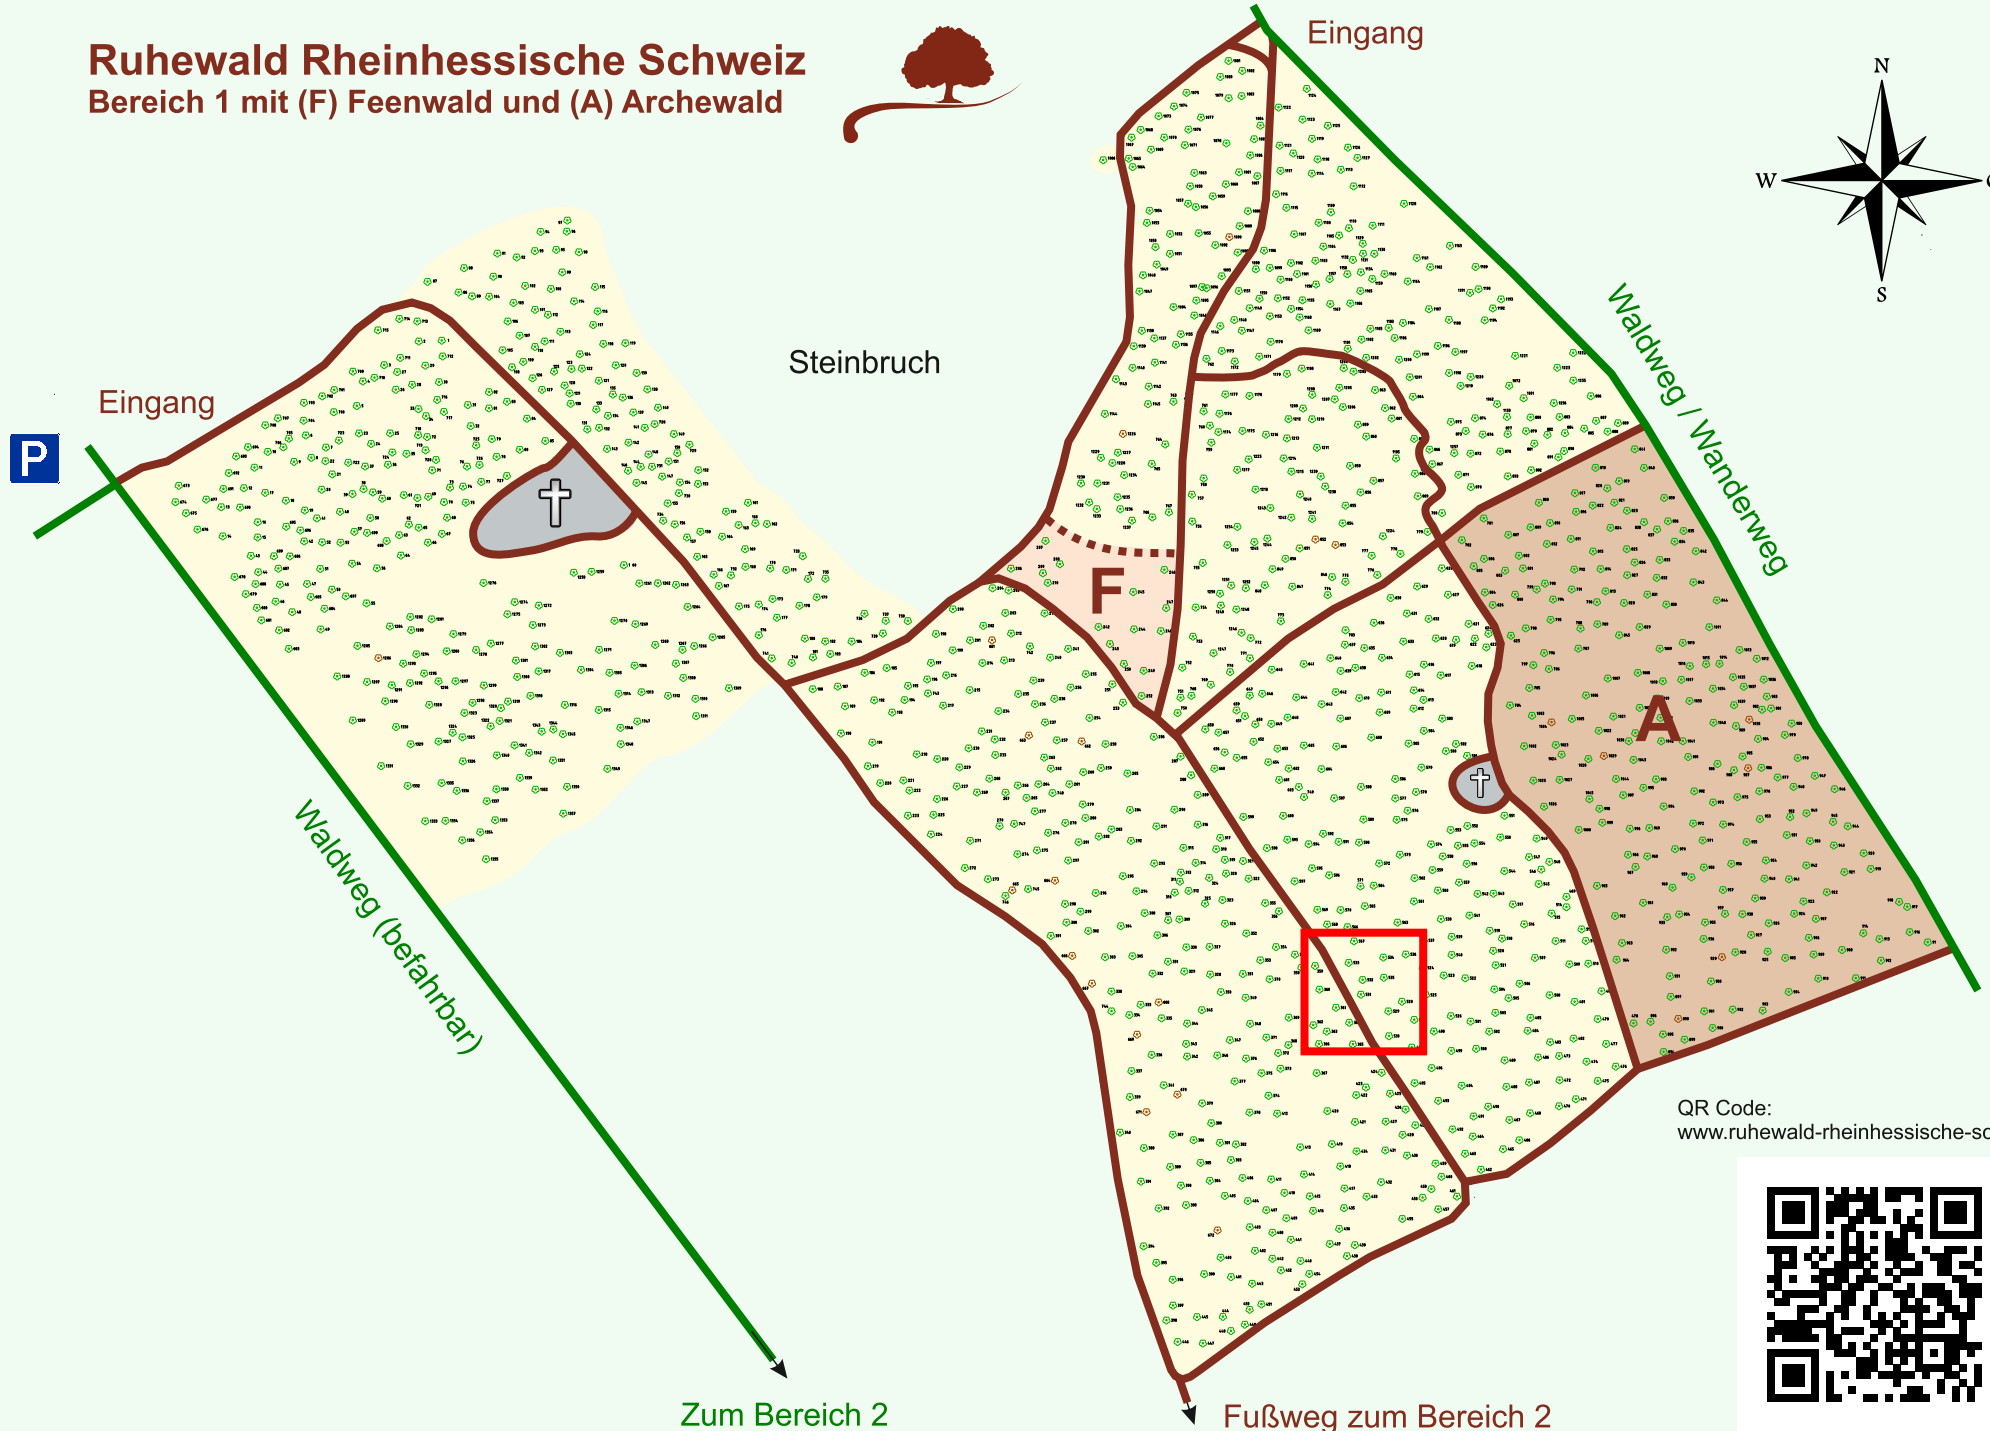

# Ruhewald Rhein Hessische Schweiz

## Bereich 1 mit (F) Feenwald und (A) Archewald

QR Code:  
[www.ruhewald-rhein Hessische-schweiz.de](http://www.ruhewald-rhein Hessische-schweiz.de)