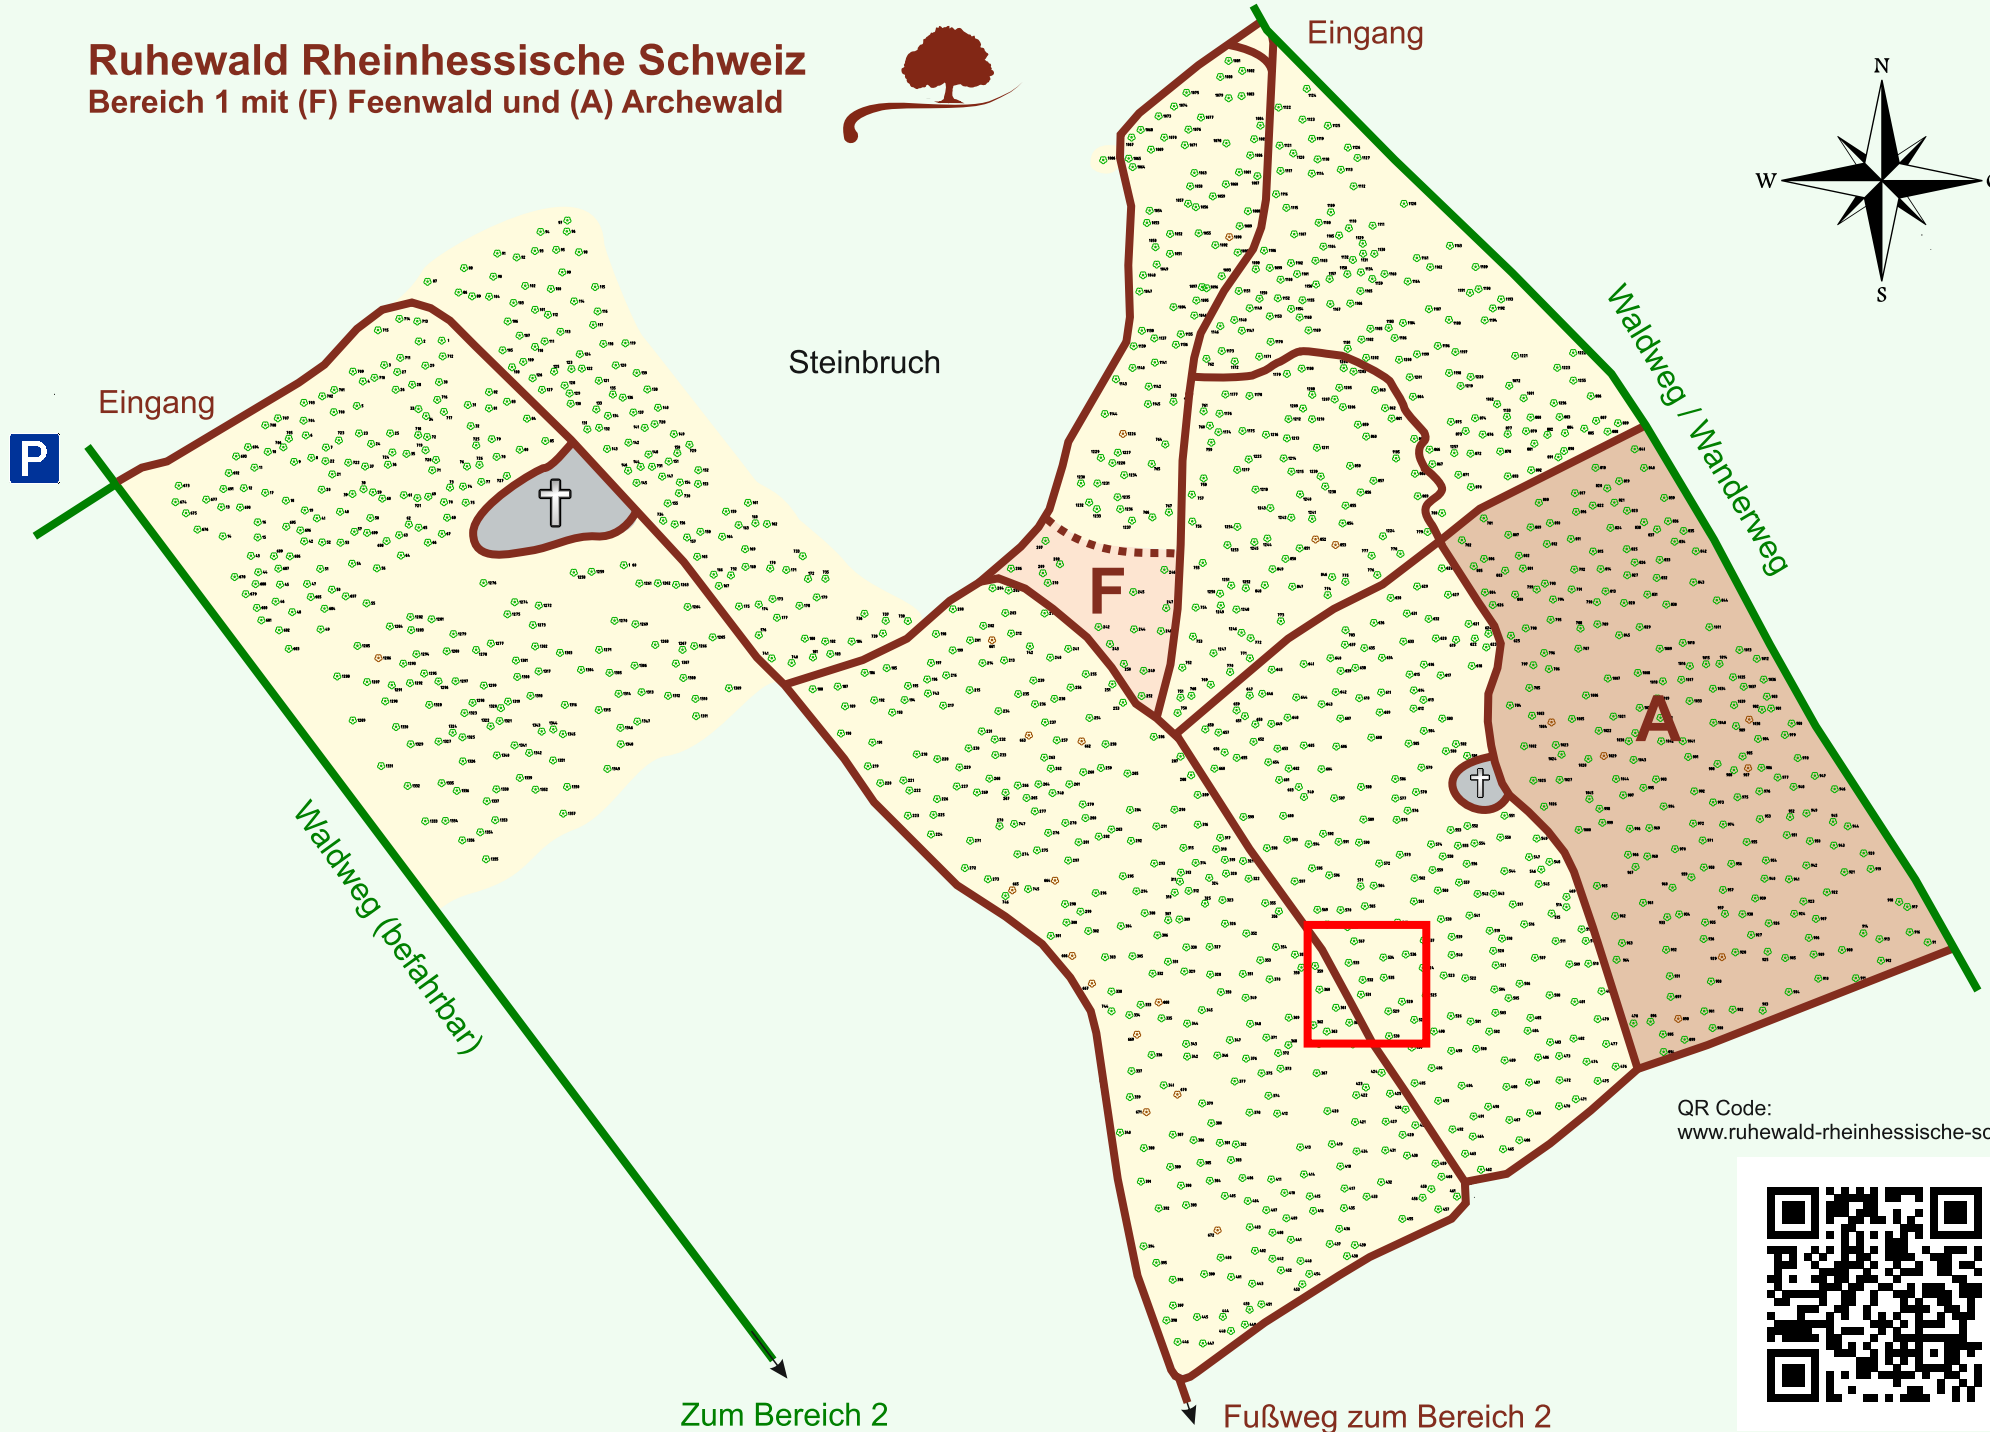

Ruhewald Rhein Hessische Schweiz

Bereich 1 mit (F) Feenwald und (A) Archewald

QR Code:
www.ruhewald-rhein Hessische-schweiz.de