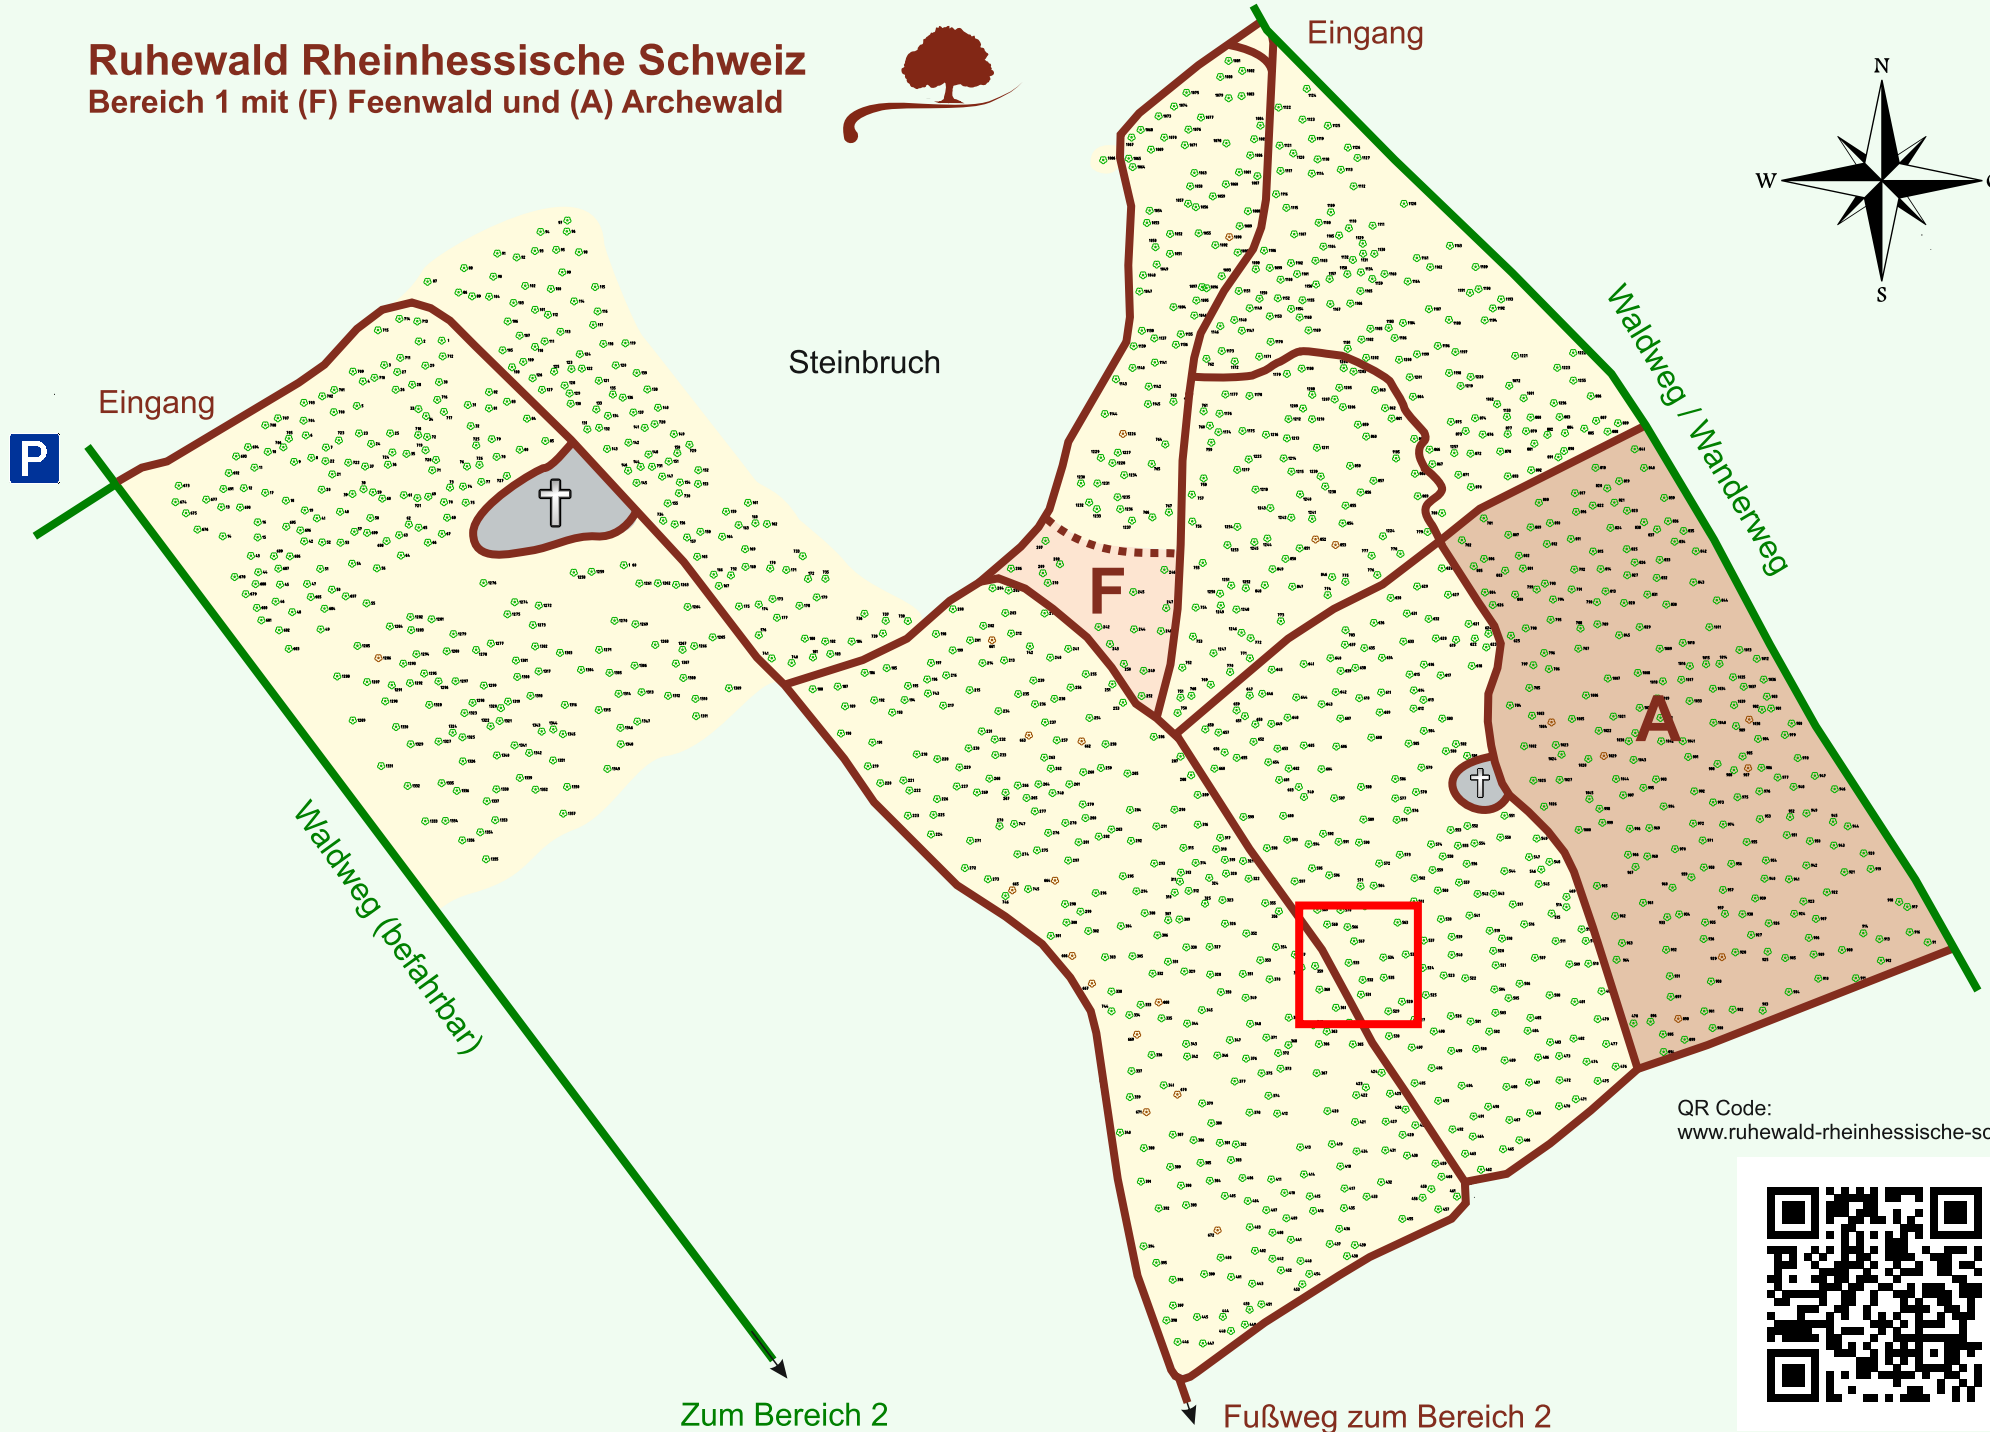

Ruhewald Rhein Hessische Schweiz

Bereich 1 mit (F) Feenwald und (A) Archewald

QR Code:
www.ruhewald-rhein Hessische-schweiz.de