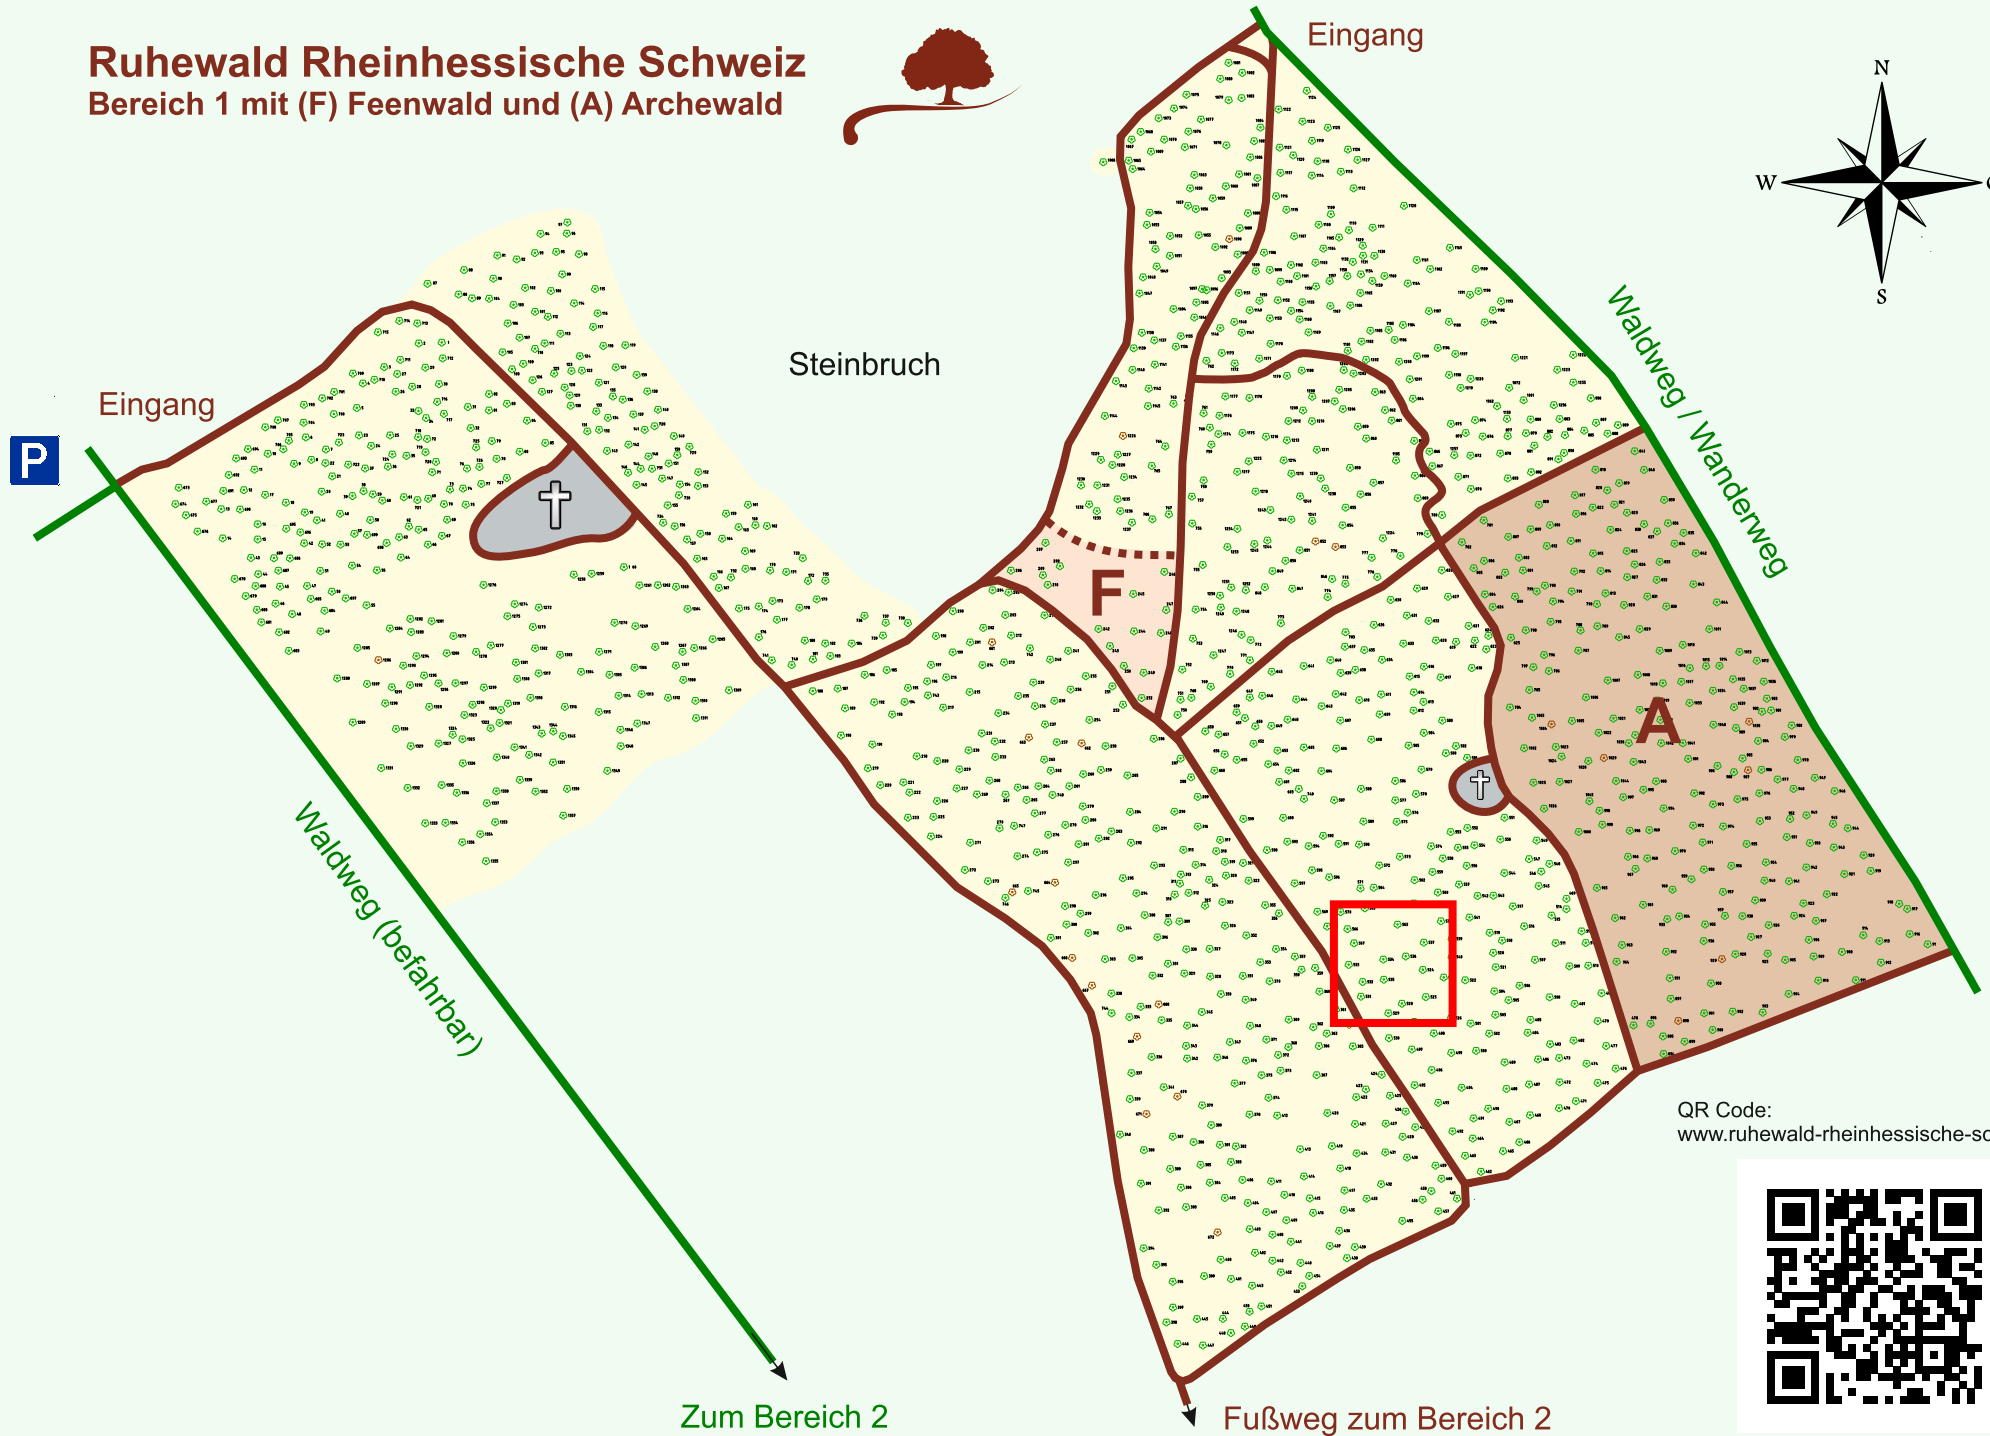

Ruhewald Rhein Hessische Schweiz

Bereich 1 mit (F) Feenwald und (A) Archewald

QR Code:
www.ruhewald-rhein Hessische-schweiz.de