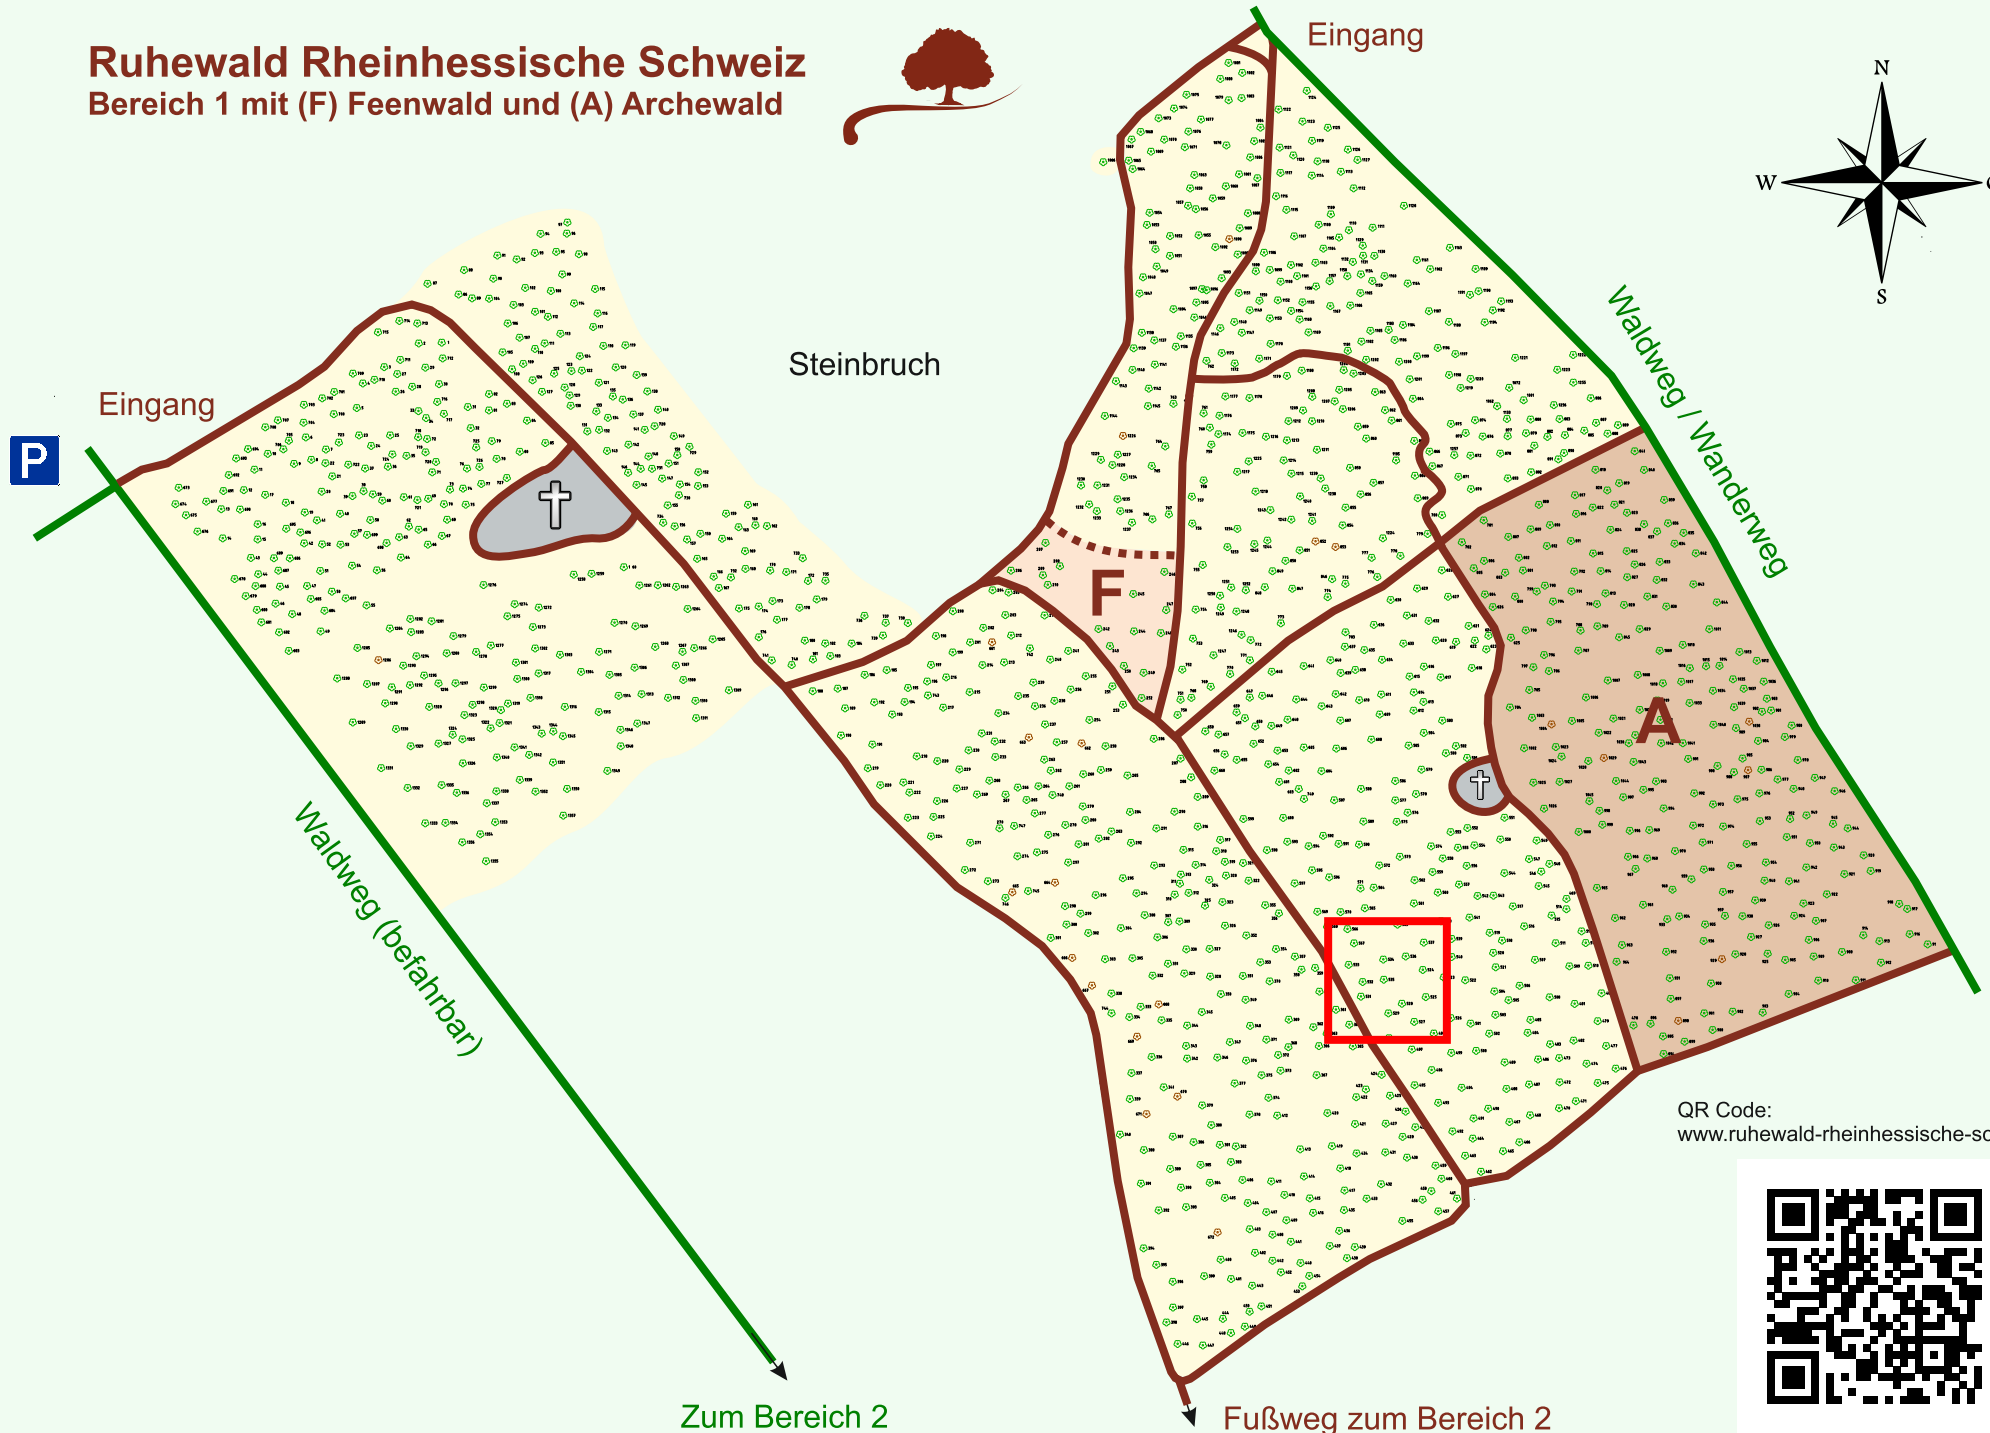

Ruhewald Rhein Hessische Schweiz

Bereich 1 mit (F) Feenwald und (A) Archewald

QR Code:
www.ruhewald-rhein Hessische-schweiz.de