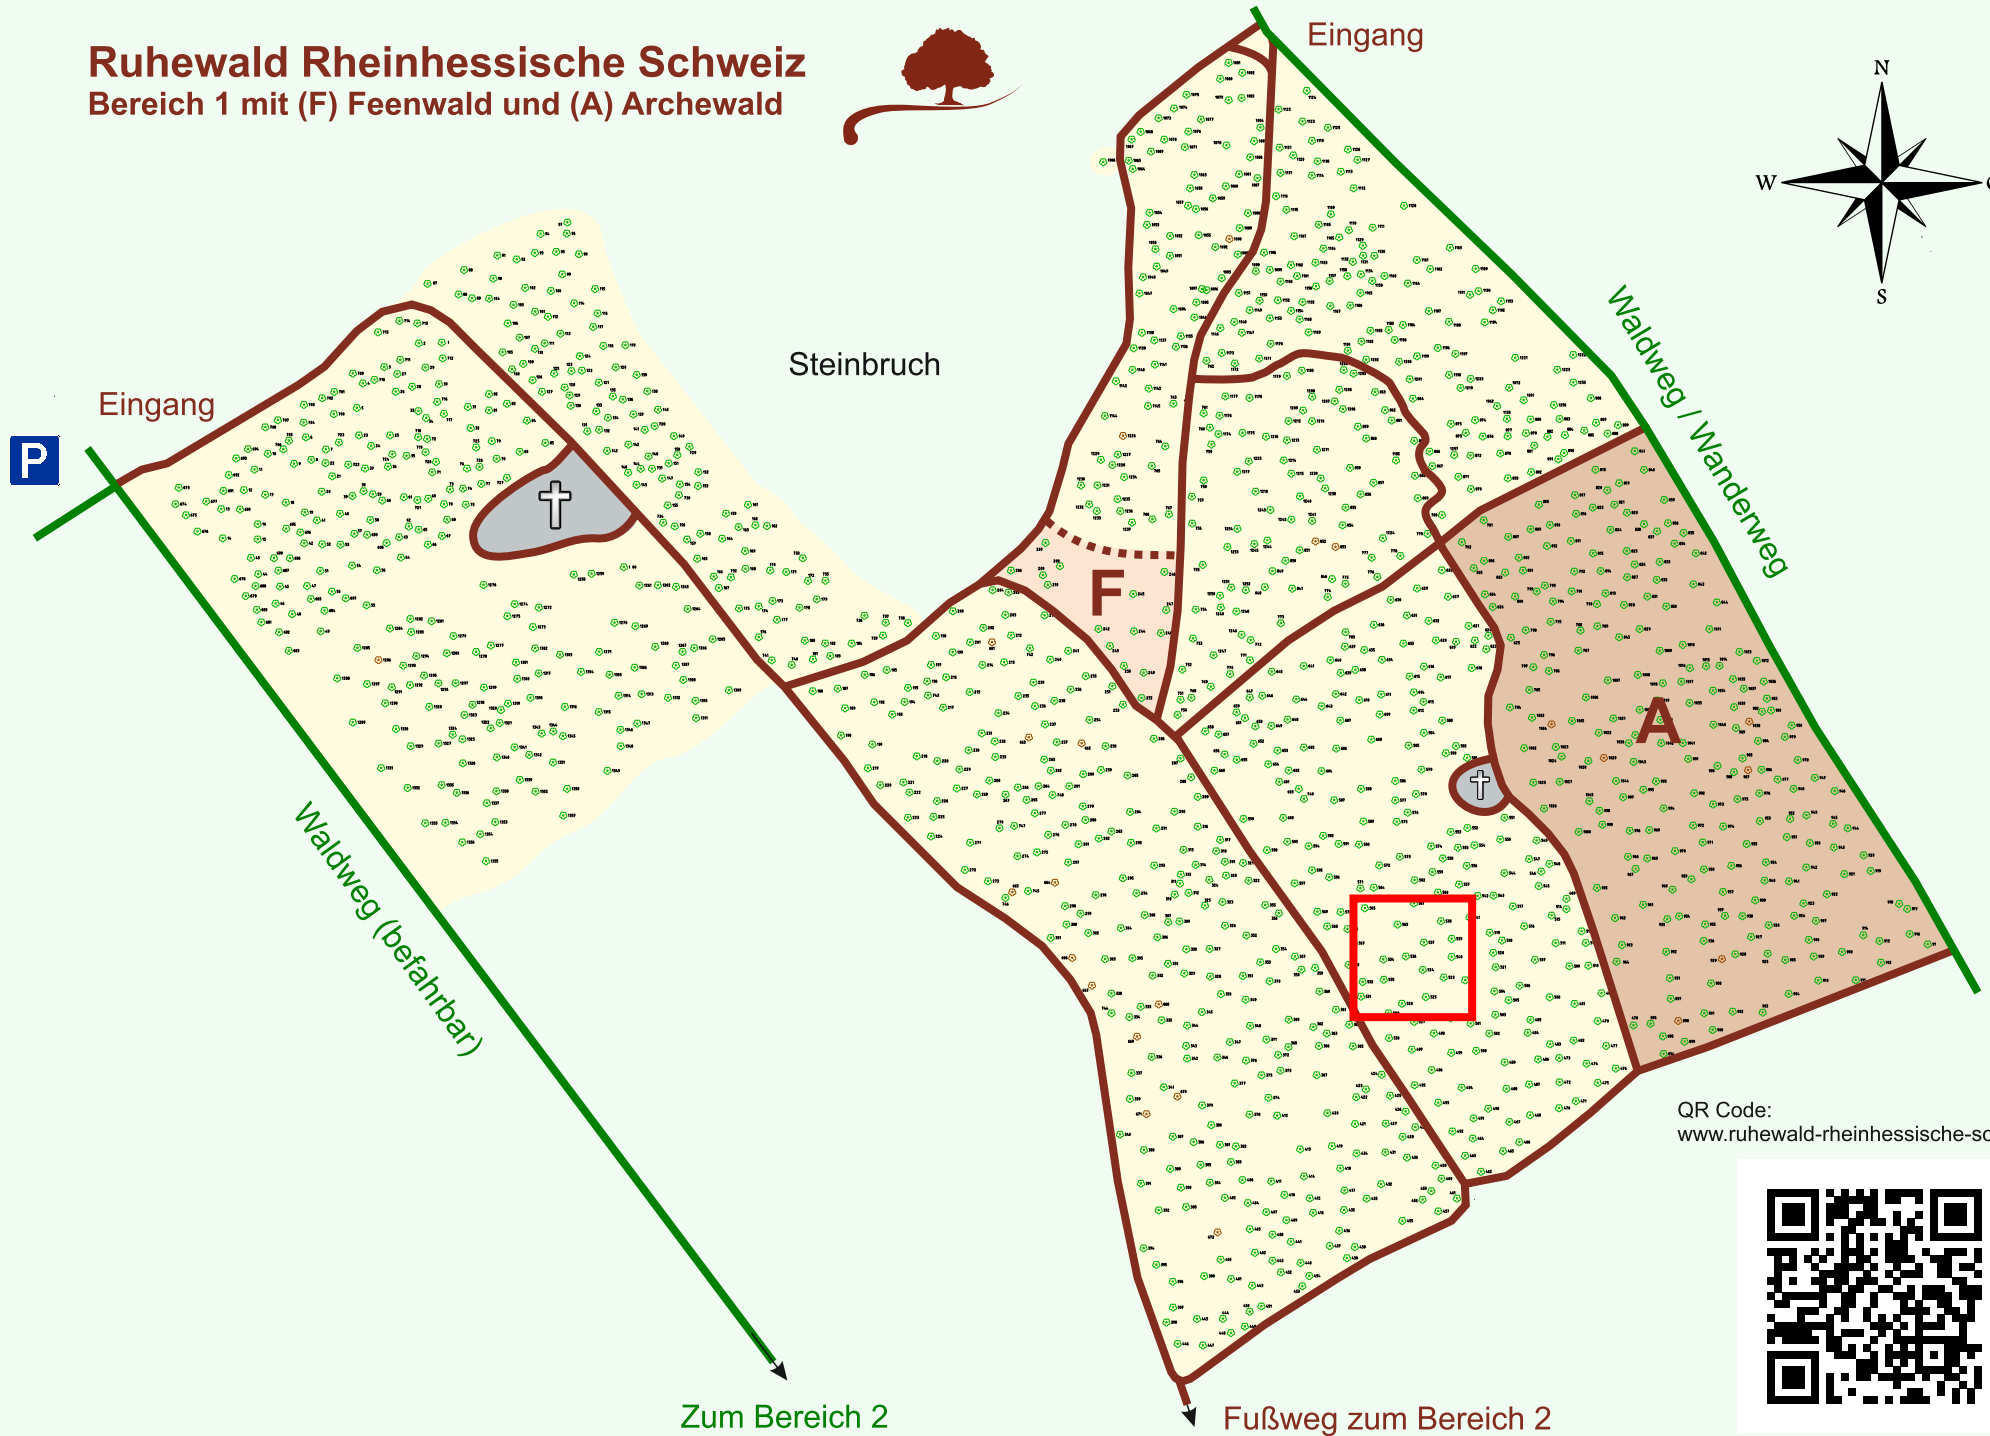

# Ruhewald Rhein Hessische Schweiz

## Bereich 1 mit (F) Feenwald und (A) Archewald

QR Code:  
[www.ruhewald-rhein Hessische-schweiz.de](http://www.ruhewald-rhein Hessische-schweiz.de)