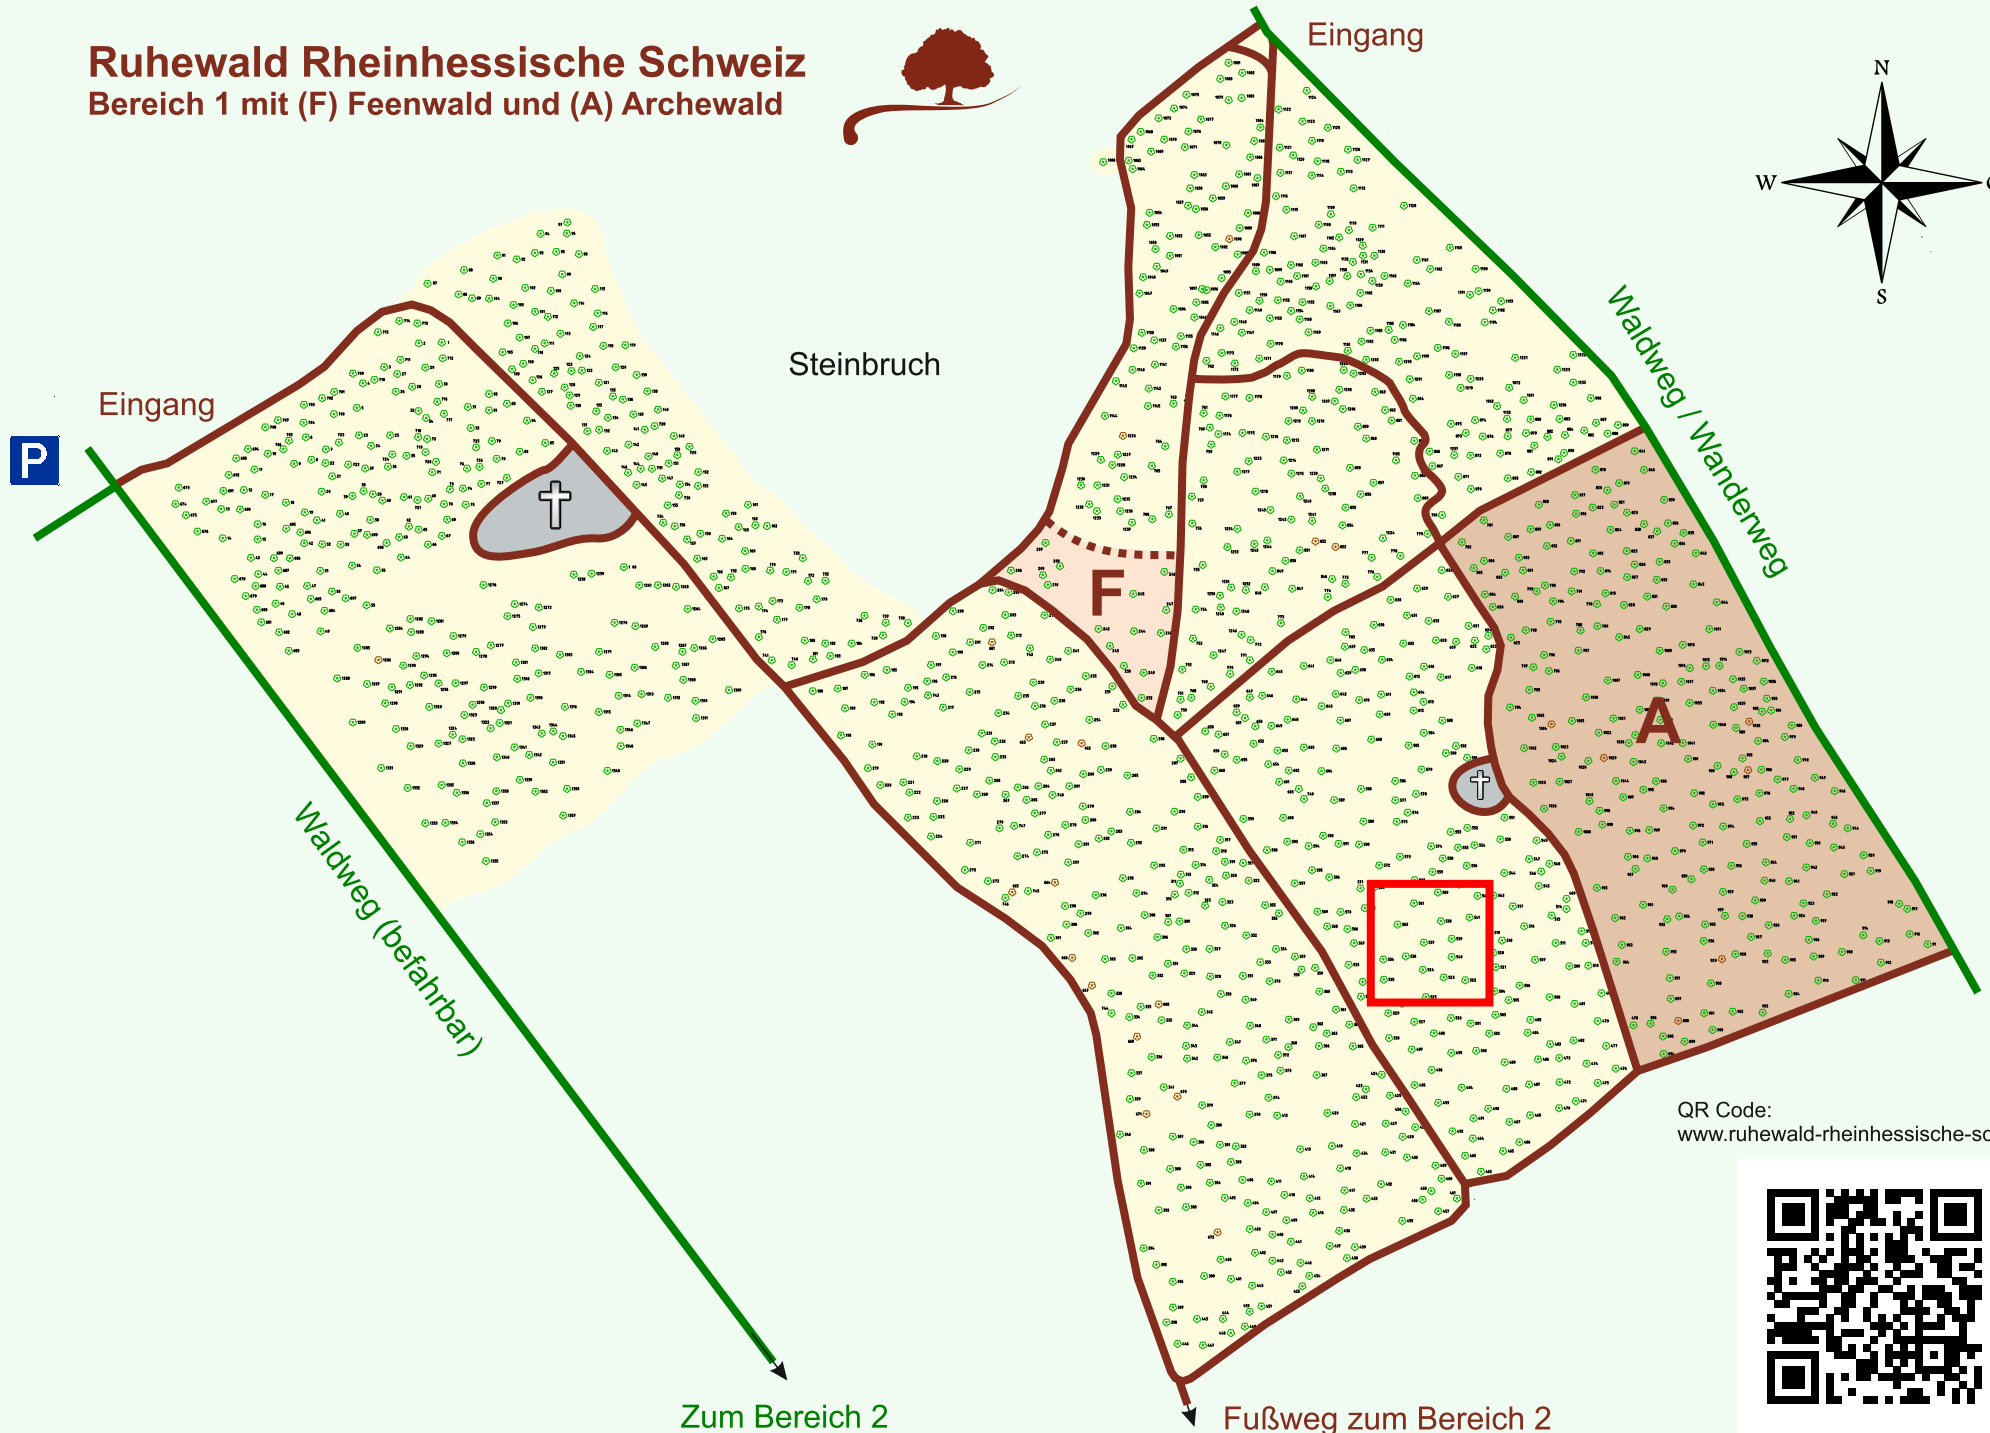

Ruhewald Rhein Hessische Schweiz

Bereich 1 mit (F) Feenwald und (A) Archewald

QR Code:
www.ruhewald-rhein Hessische-schweiz.de