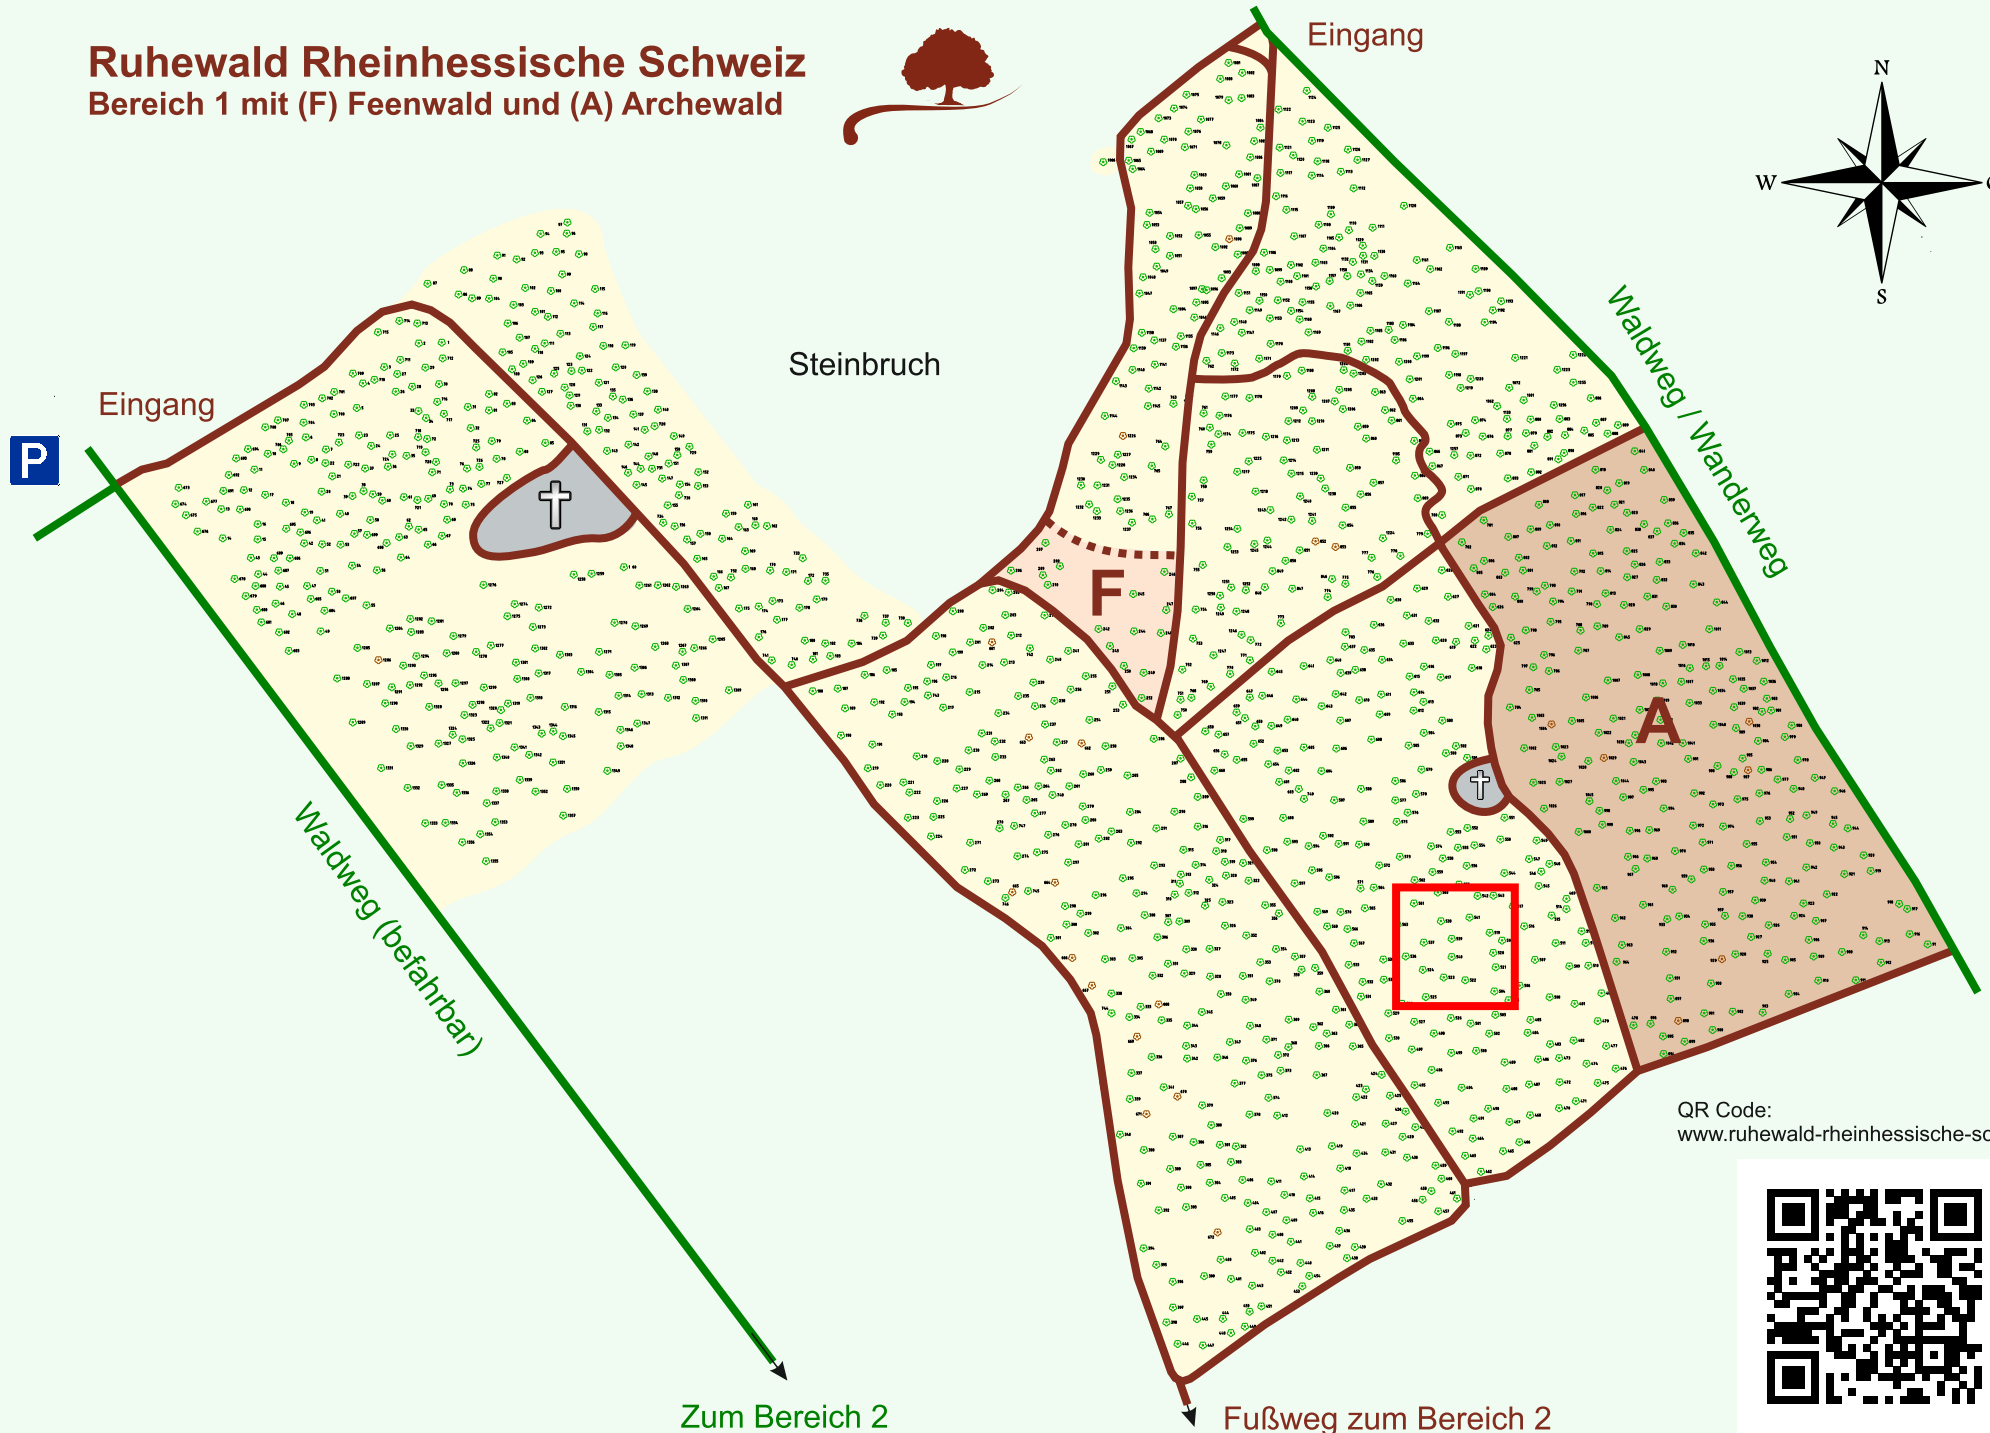

# Ruhewald Rhein Hessische Schweiz

## Bereich 1 mit (F) Feenwald und (A) Archewald

QR Code:  
[www.ruhewald-rhein Hessische-schweiz.de](http://www.ruhewald-rhein Hessische-schweiz.de)