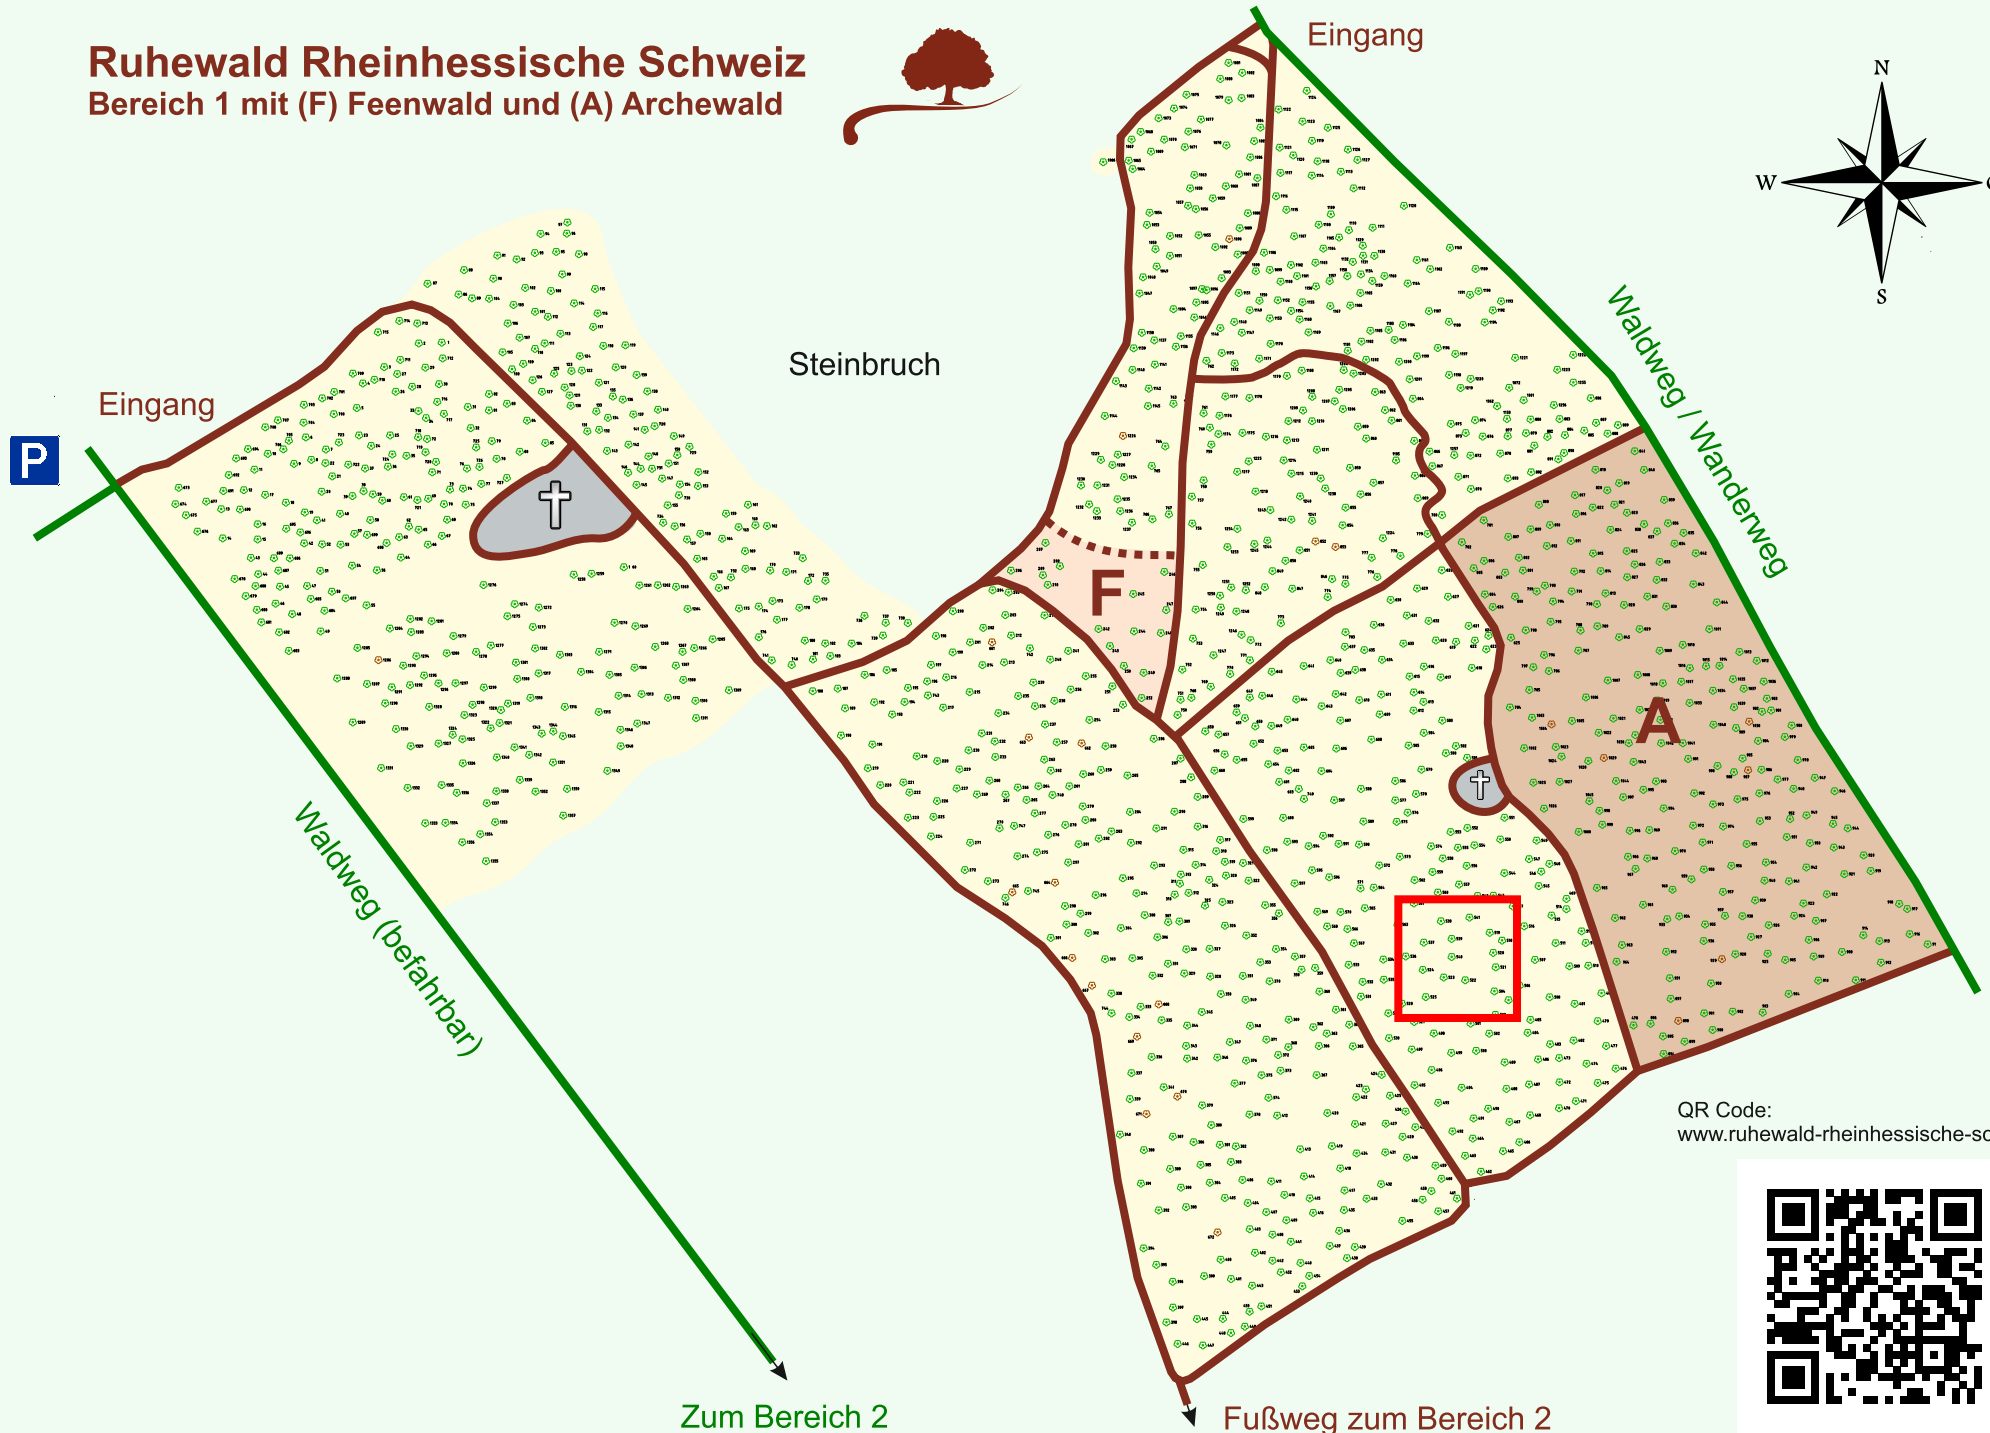

Ruhewald Rhein Hessische Schweiz

Bereich 1 mit (F) Feenwald und (A) Archewald

QR Code:
www.ruhewald-rhein Hessische-schweiz.de