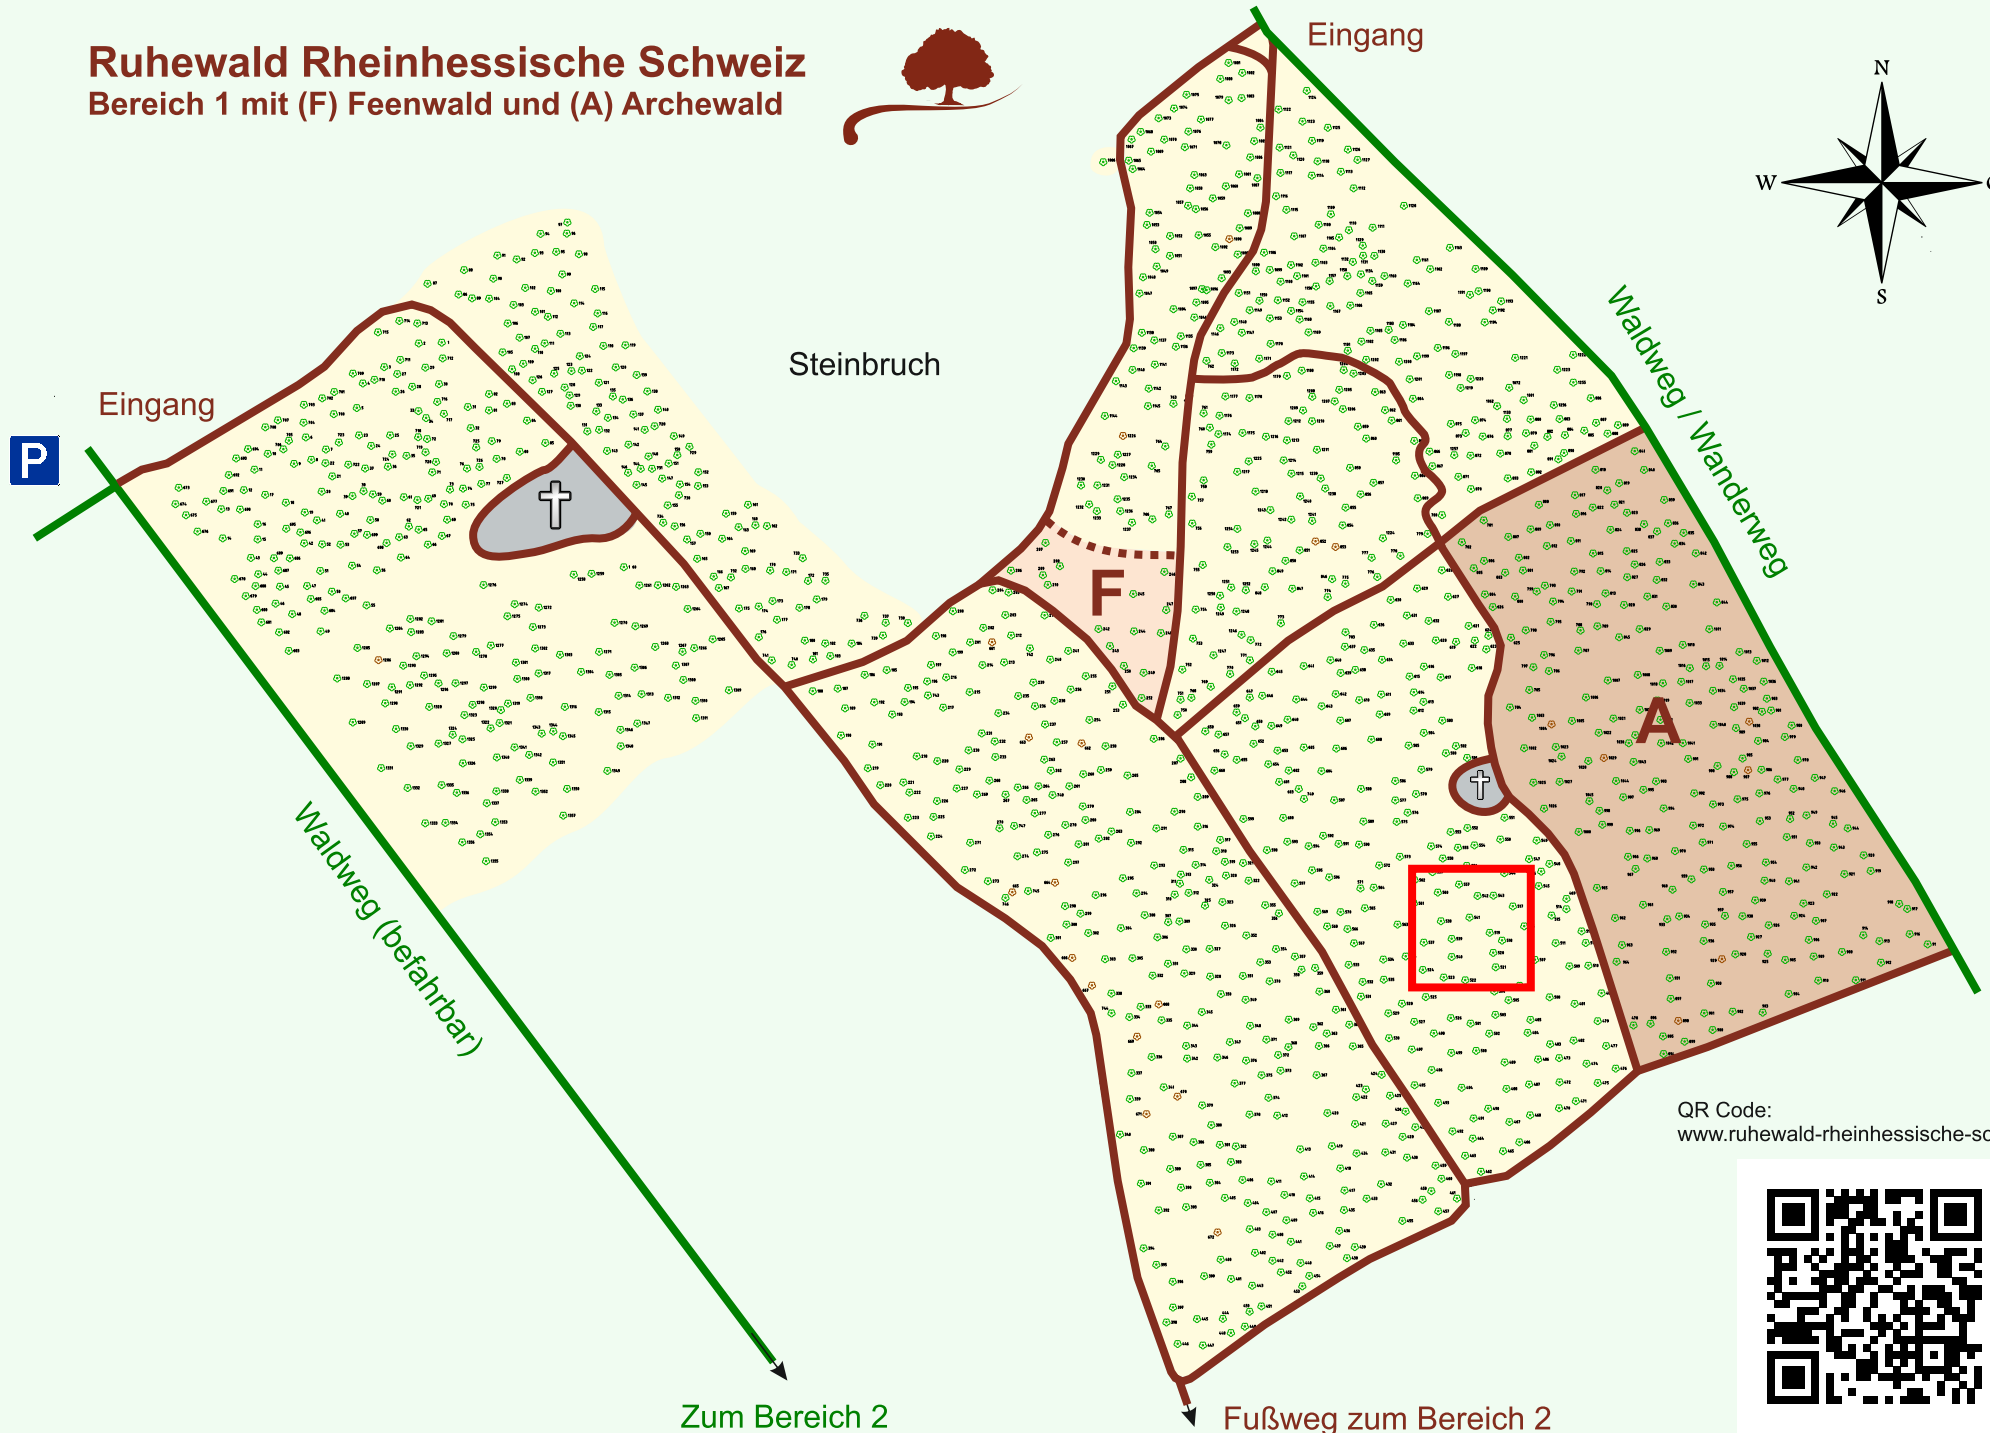

Ruhewald Rhein Hessische Schweiz

Bereich 1 mit (F) Feenwald und (A) Archewald

QR Code:
www.ruhewald-rhein Hessische-schweiz.de