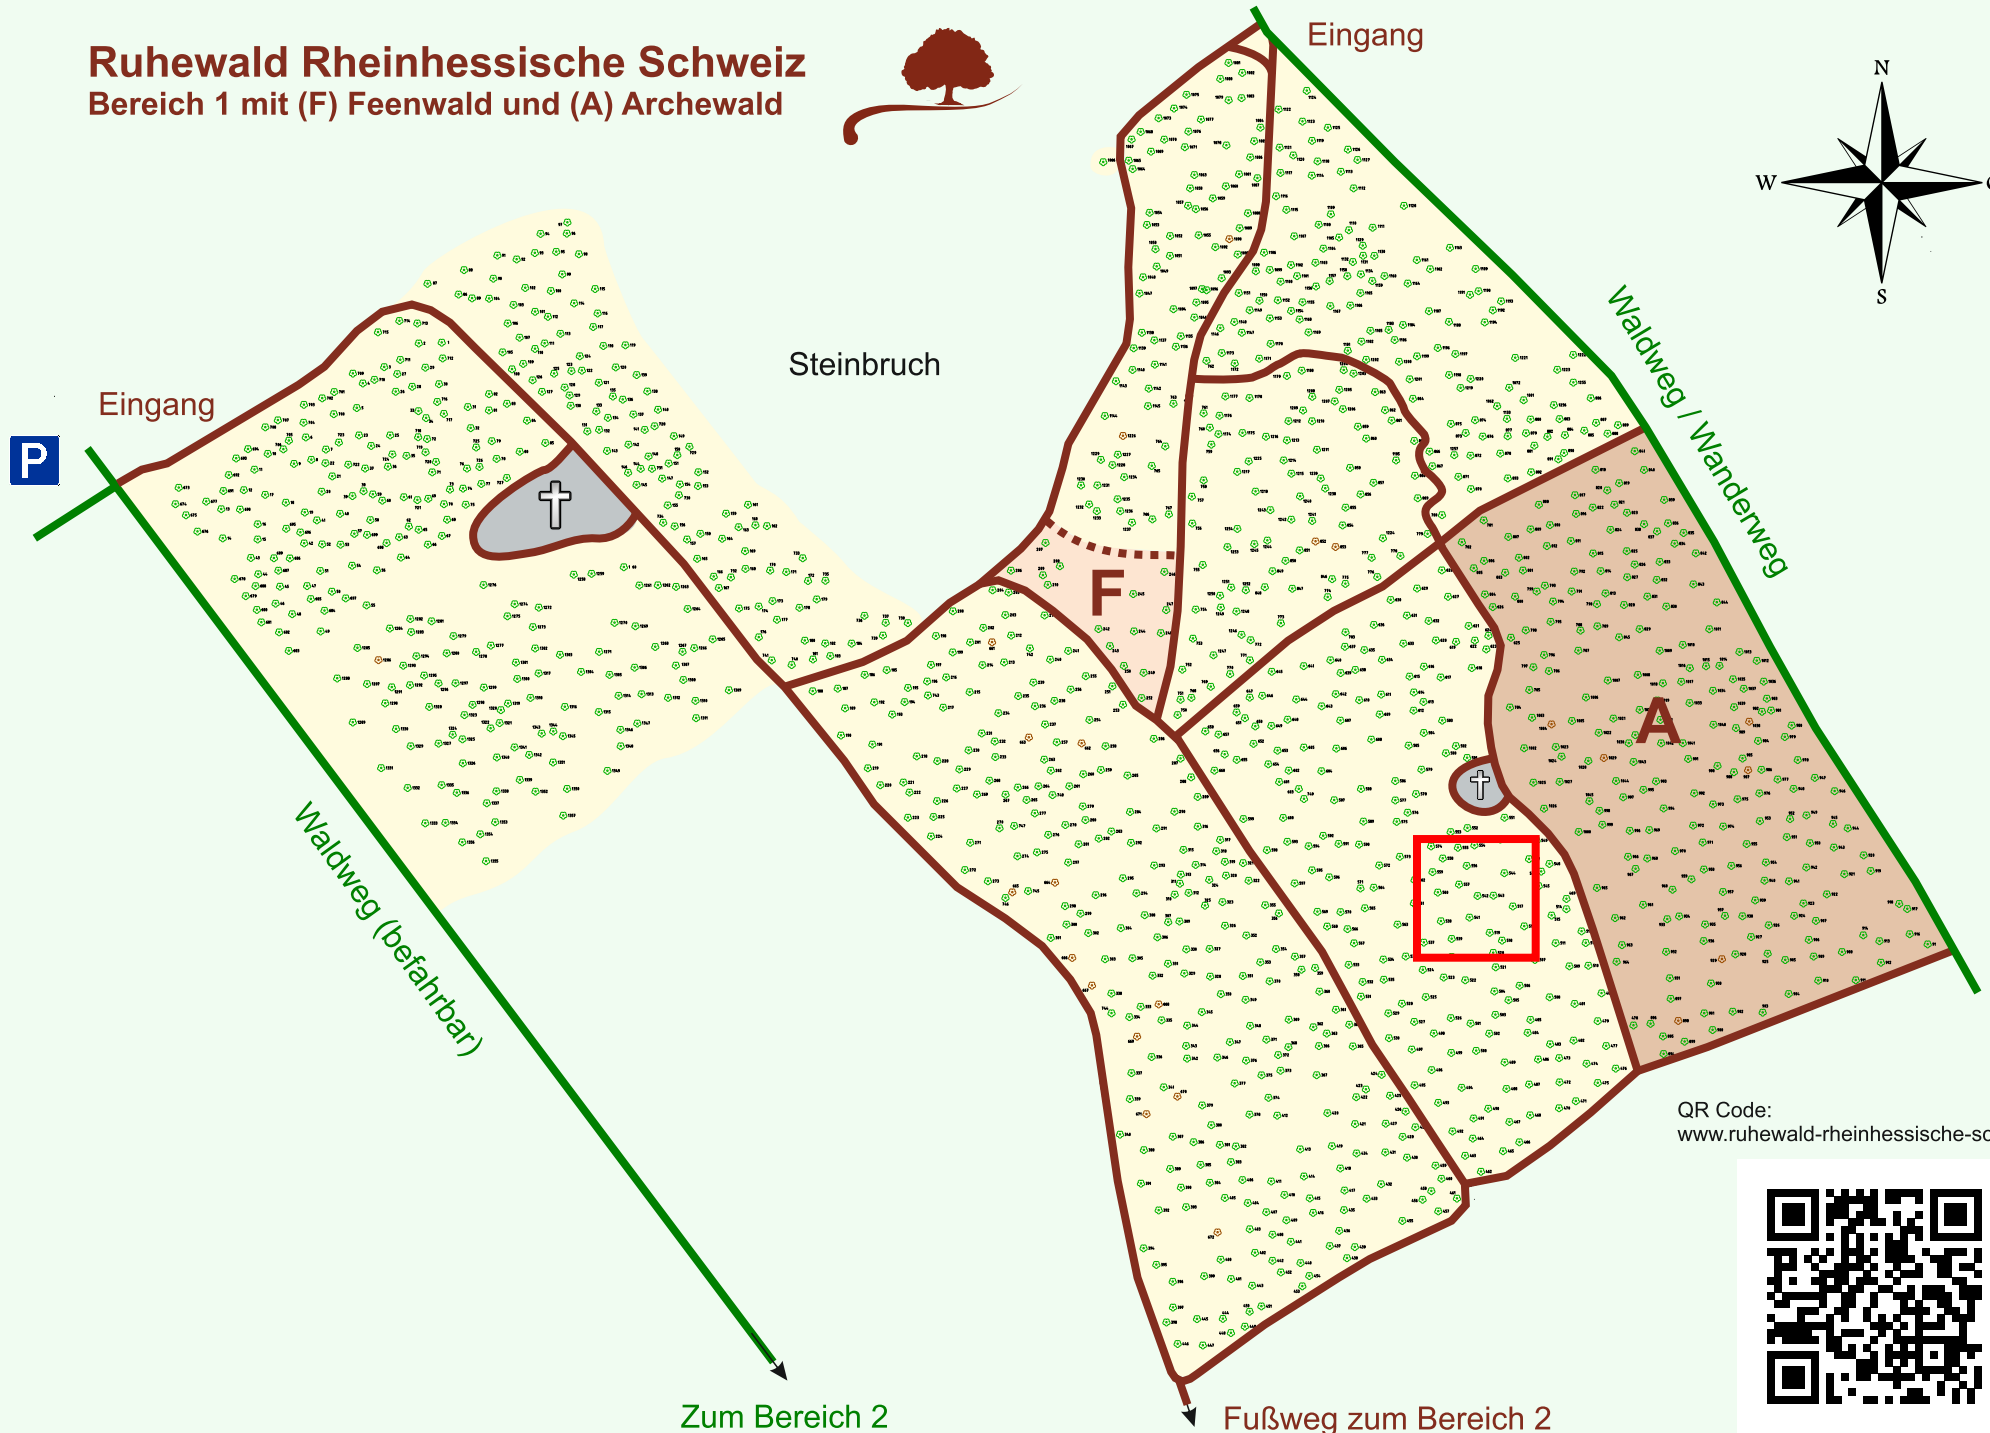

Ruhewald Rhein Hessische Schweiz

Bereich 1 mit (F) Feenwald und (A) Archewald

QR Code:
www.ruhewald-rhein Hessische-schweiz.de