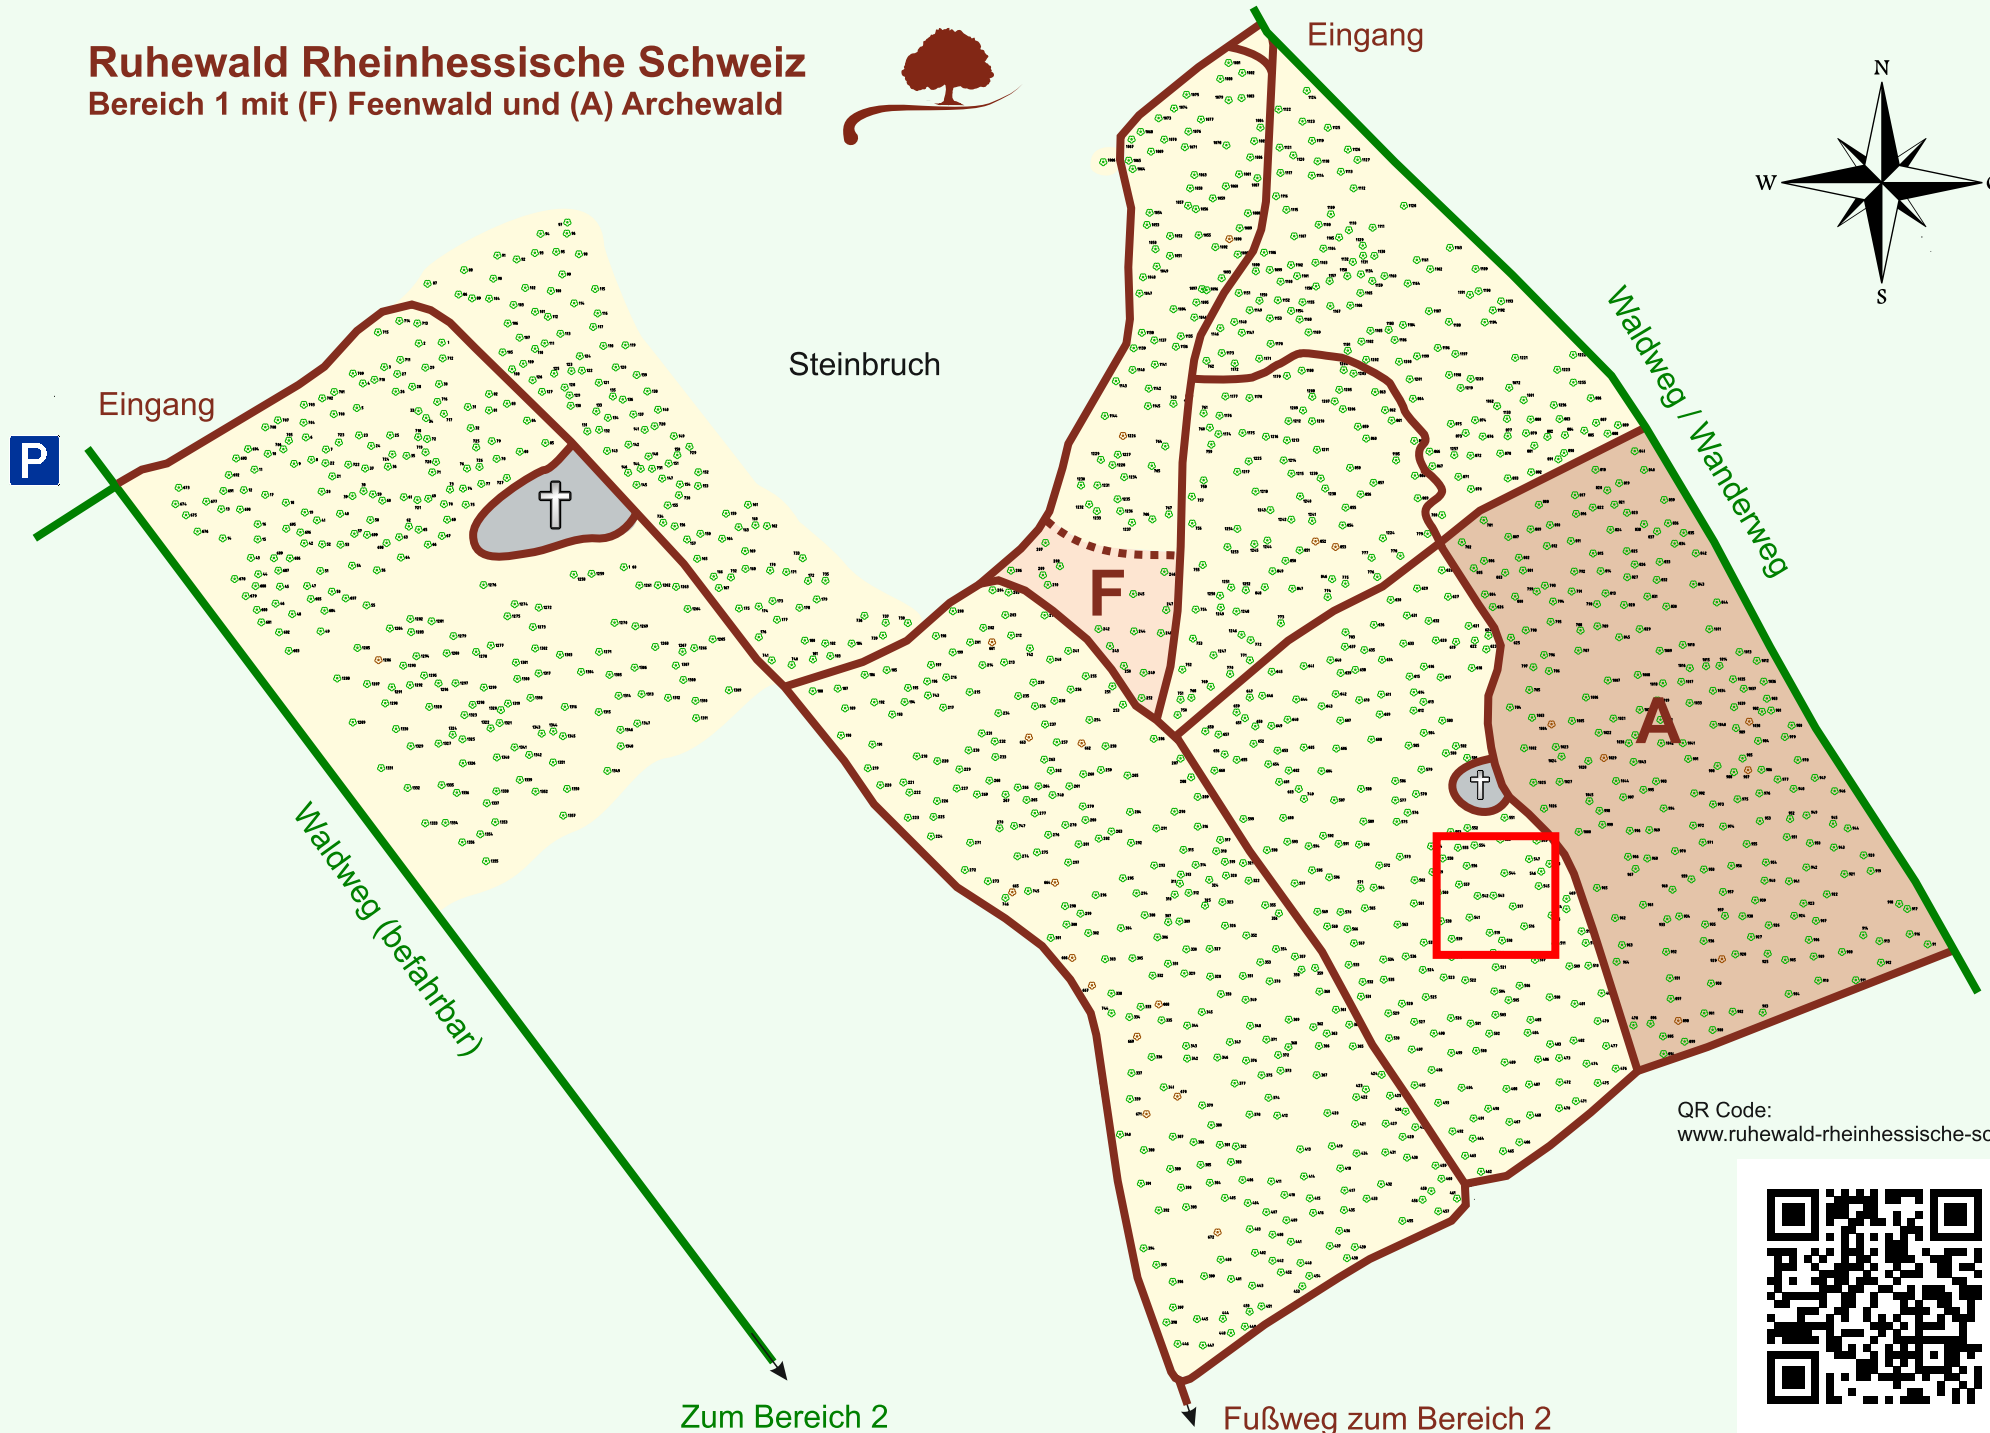

Ruhewald Rhein Hessische Schweiz

Bereich 1 mit (F) Feenwald und (A) Archewald

QR Code:
www.ruhewald-rhein Hessische-schweiz.de