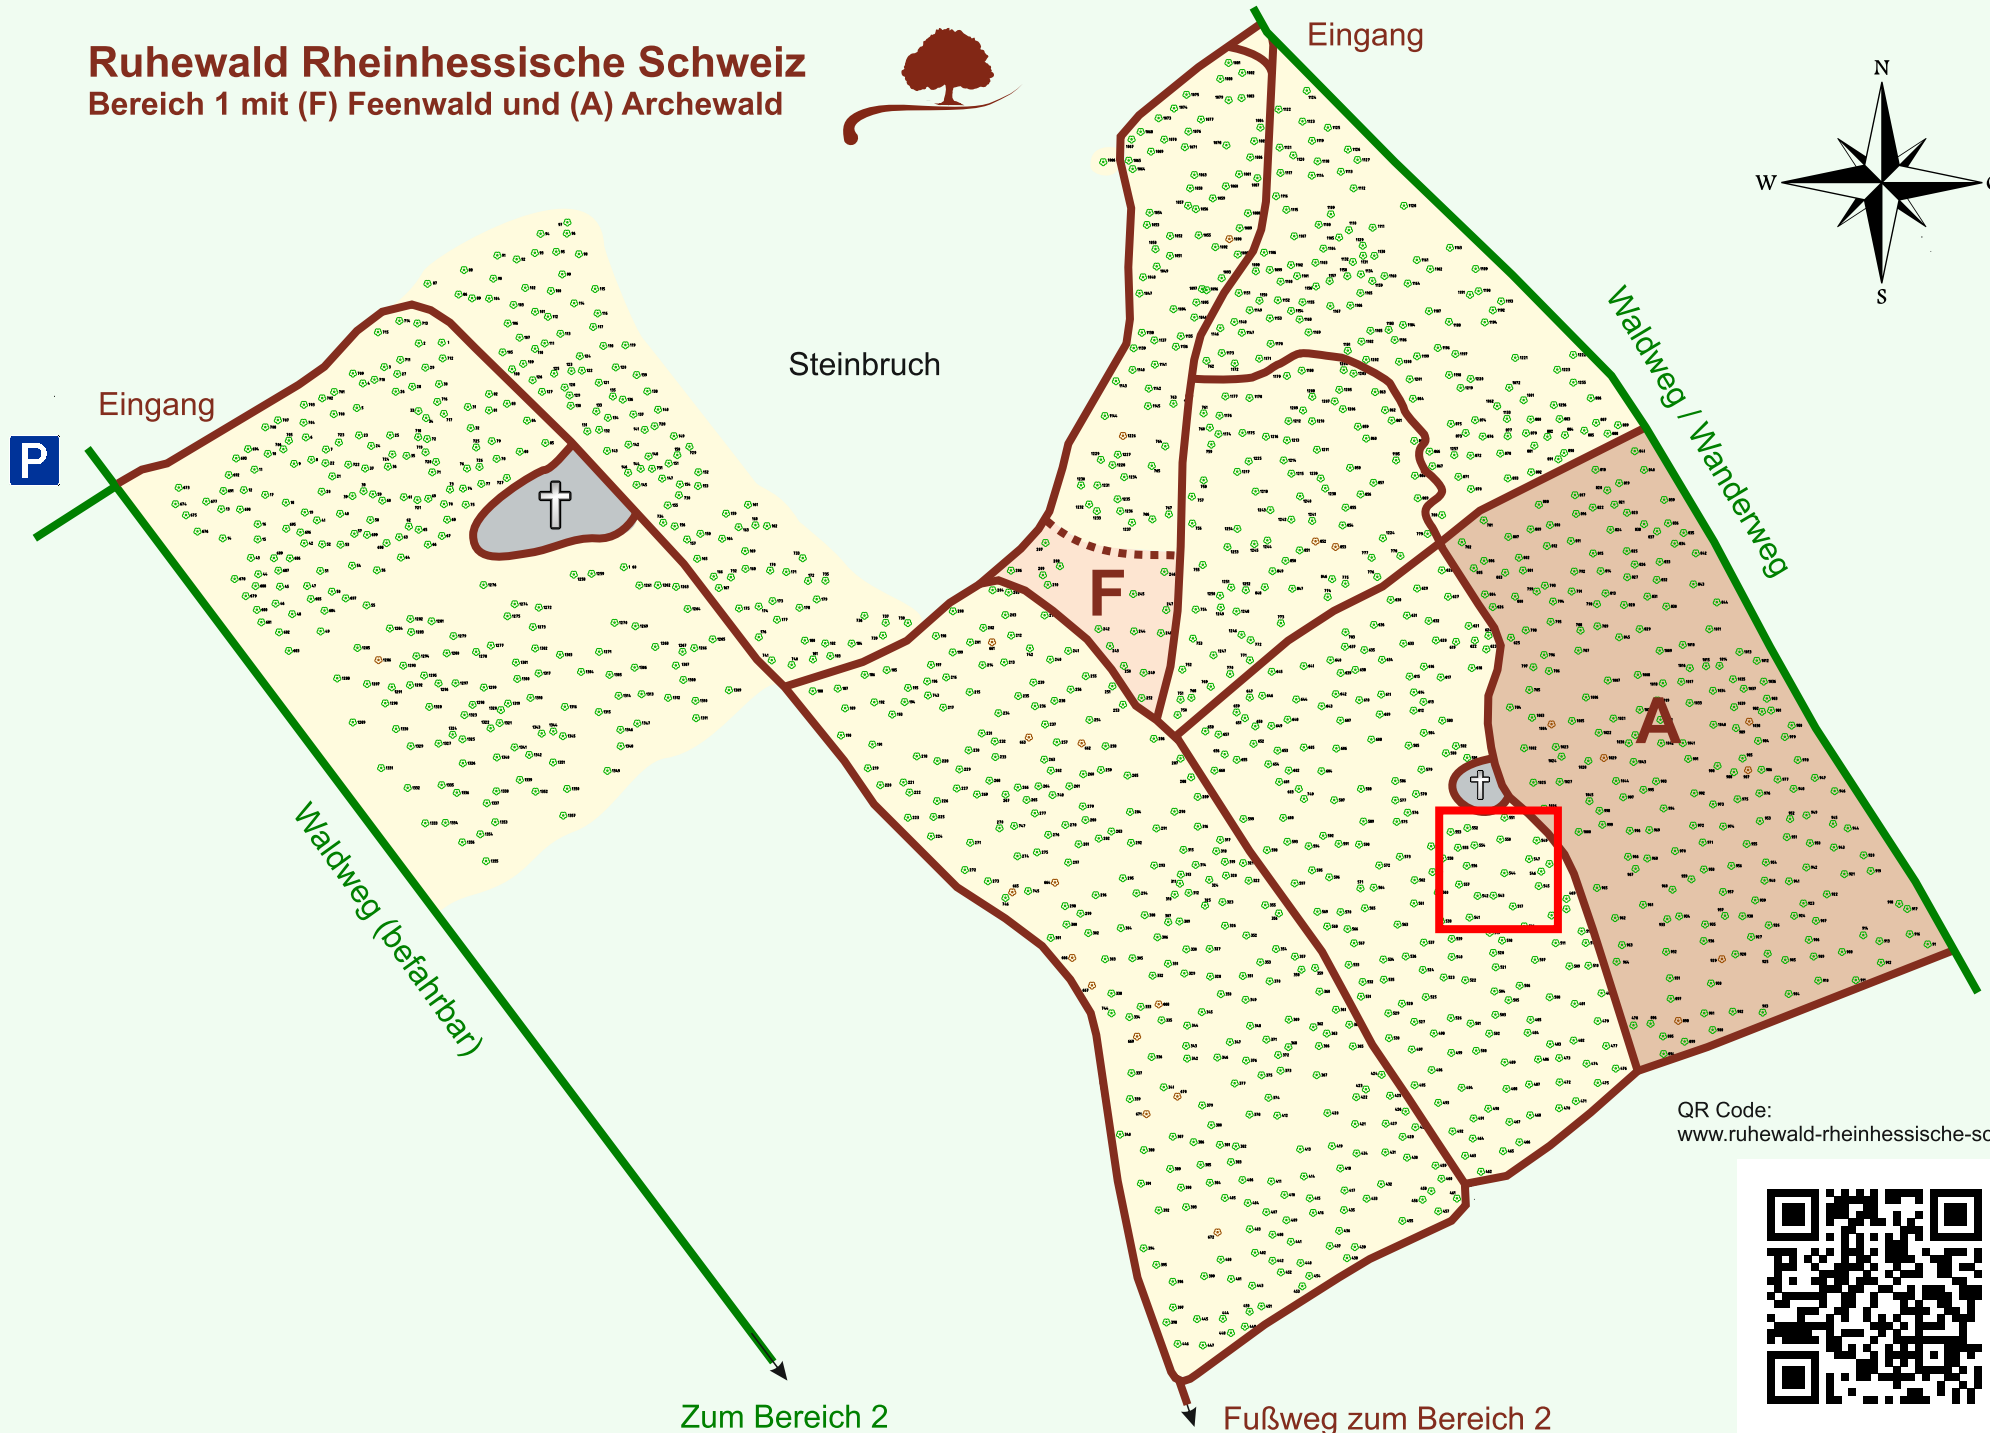

Ruhewald Rhein Hessische Schweiz

Bereich 1 mit (F) Feenwald und (A) Archewald

QR Code:
www.ruhewald-rhein Hessische-schweiz.de