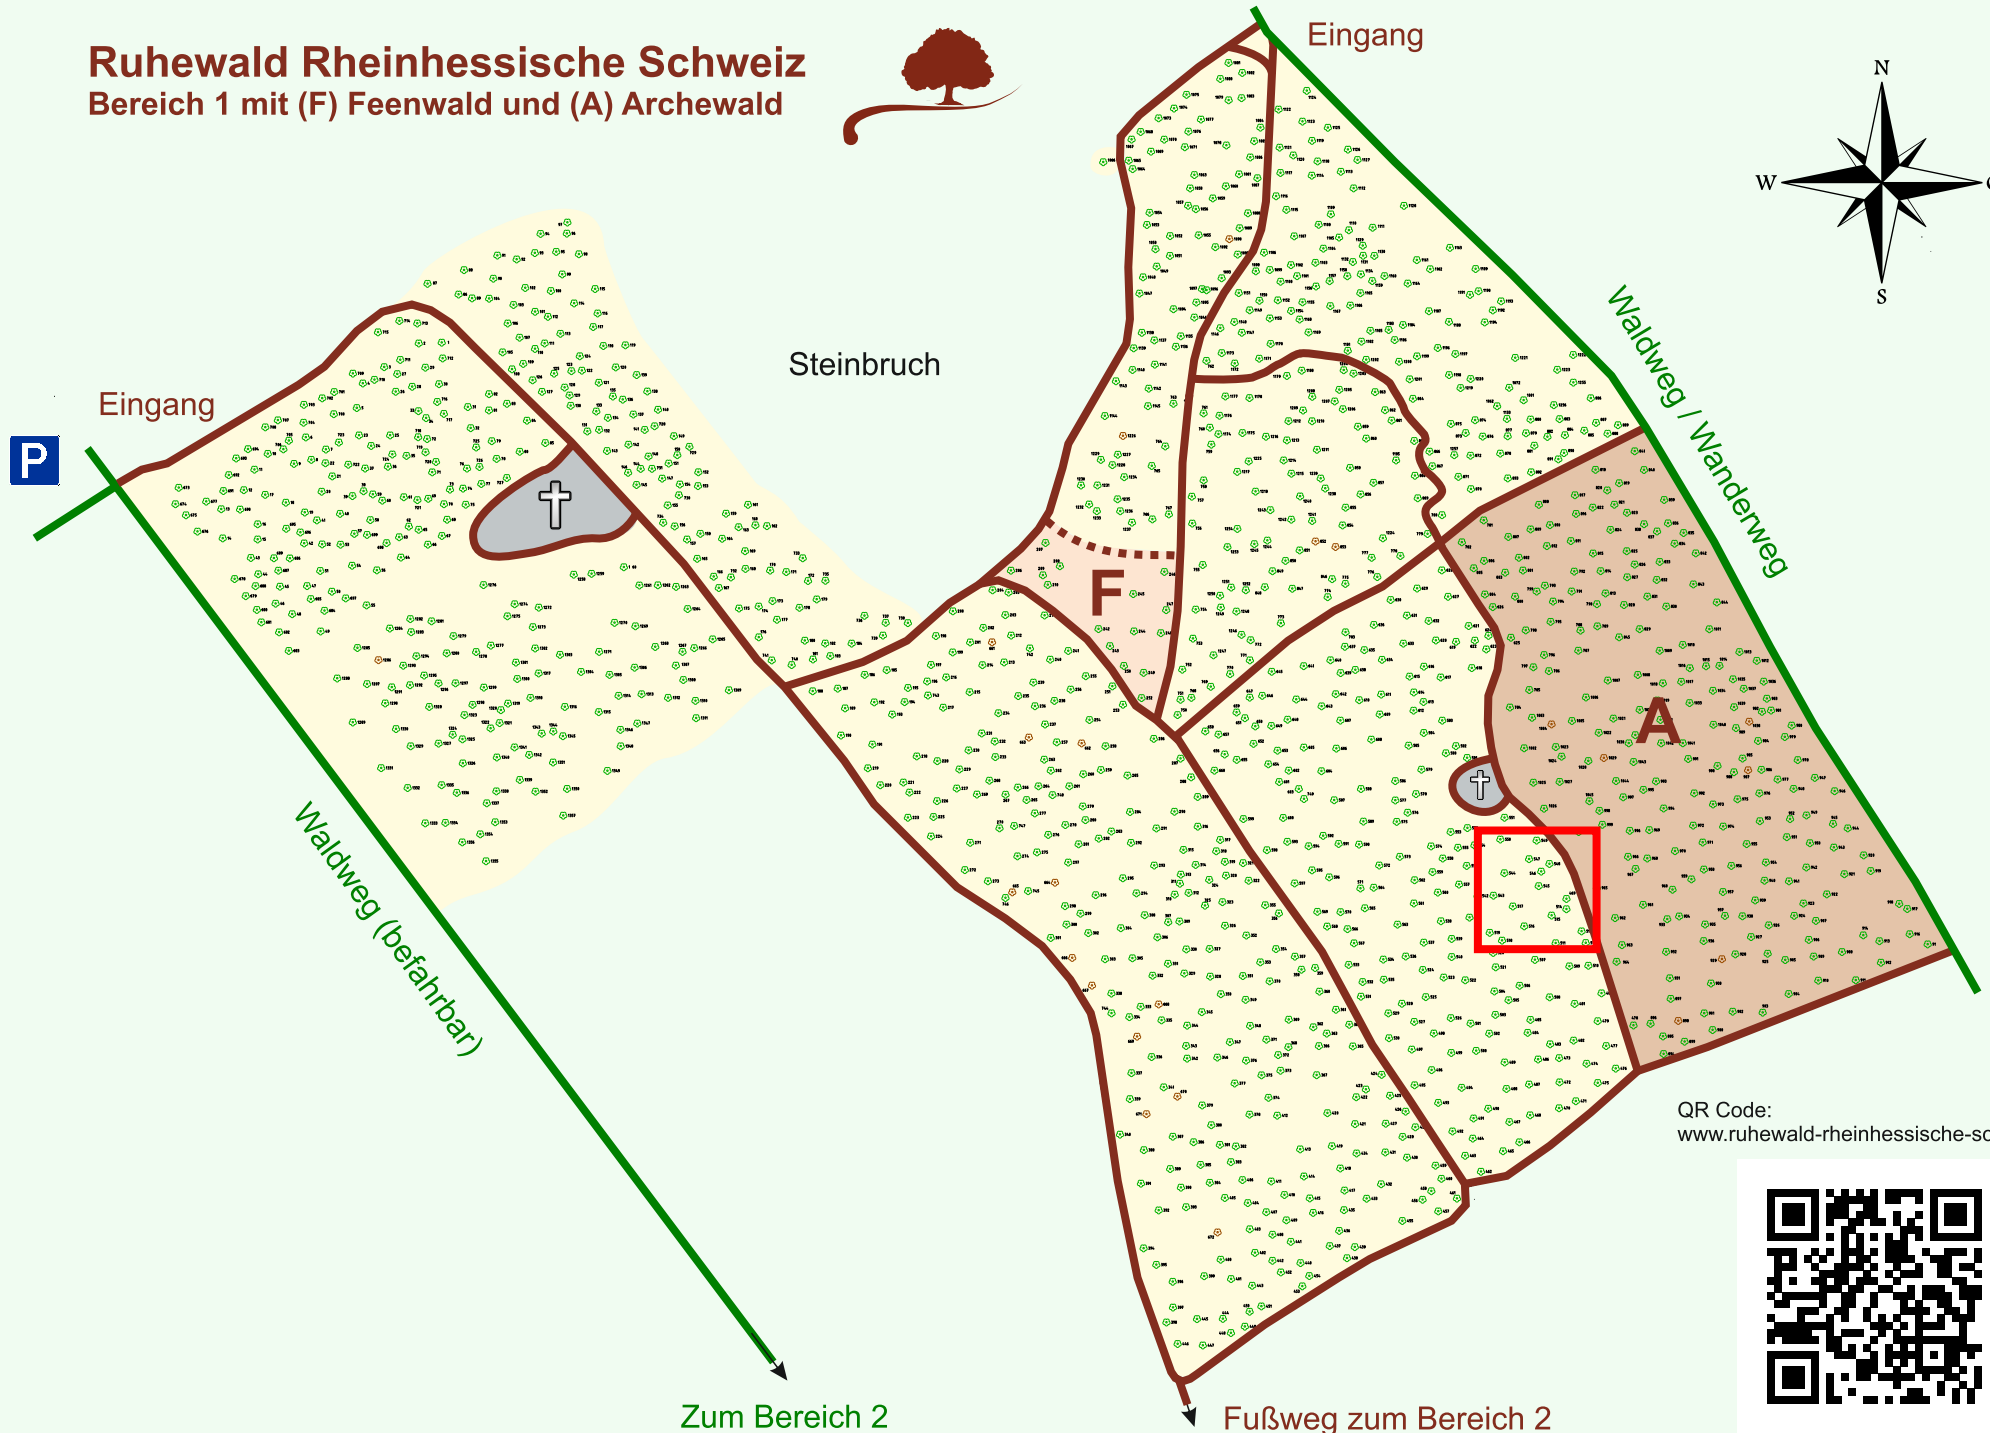

Ruhewald Rhein Hessische Schweiz

Bereich 1 mit (F) Feenwald und (A) Archewald

QR Code:
www.ruhewald-rhein Hessische-schweiz.de