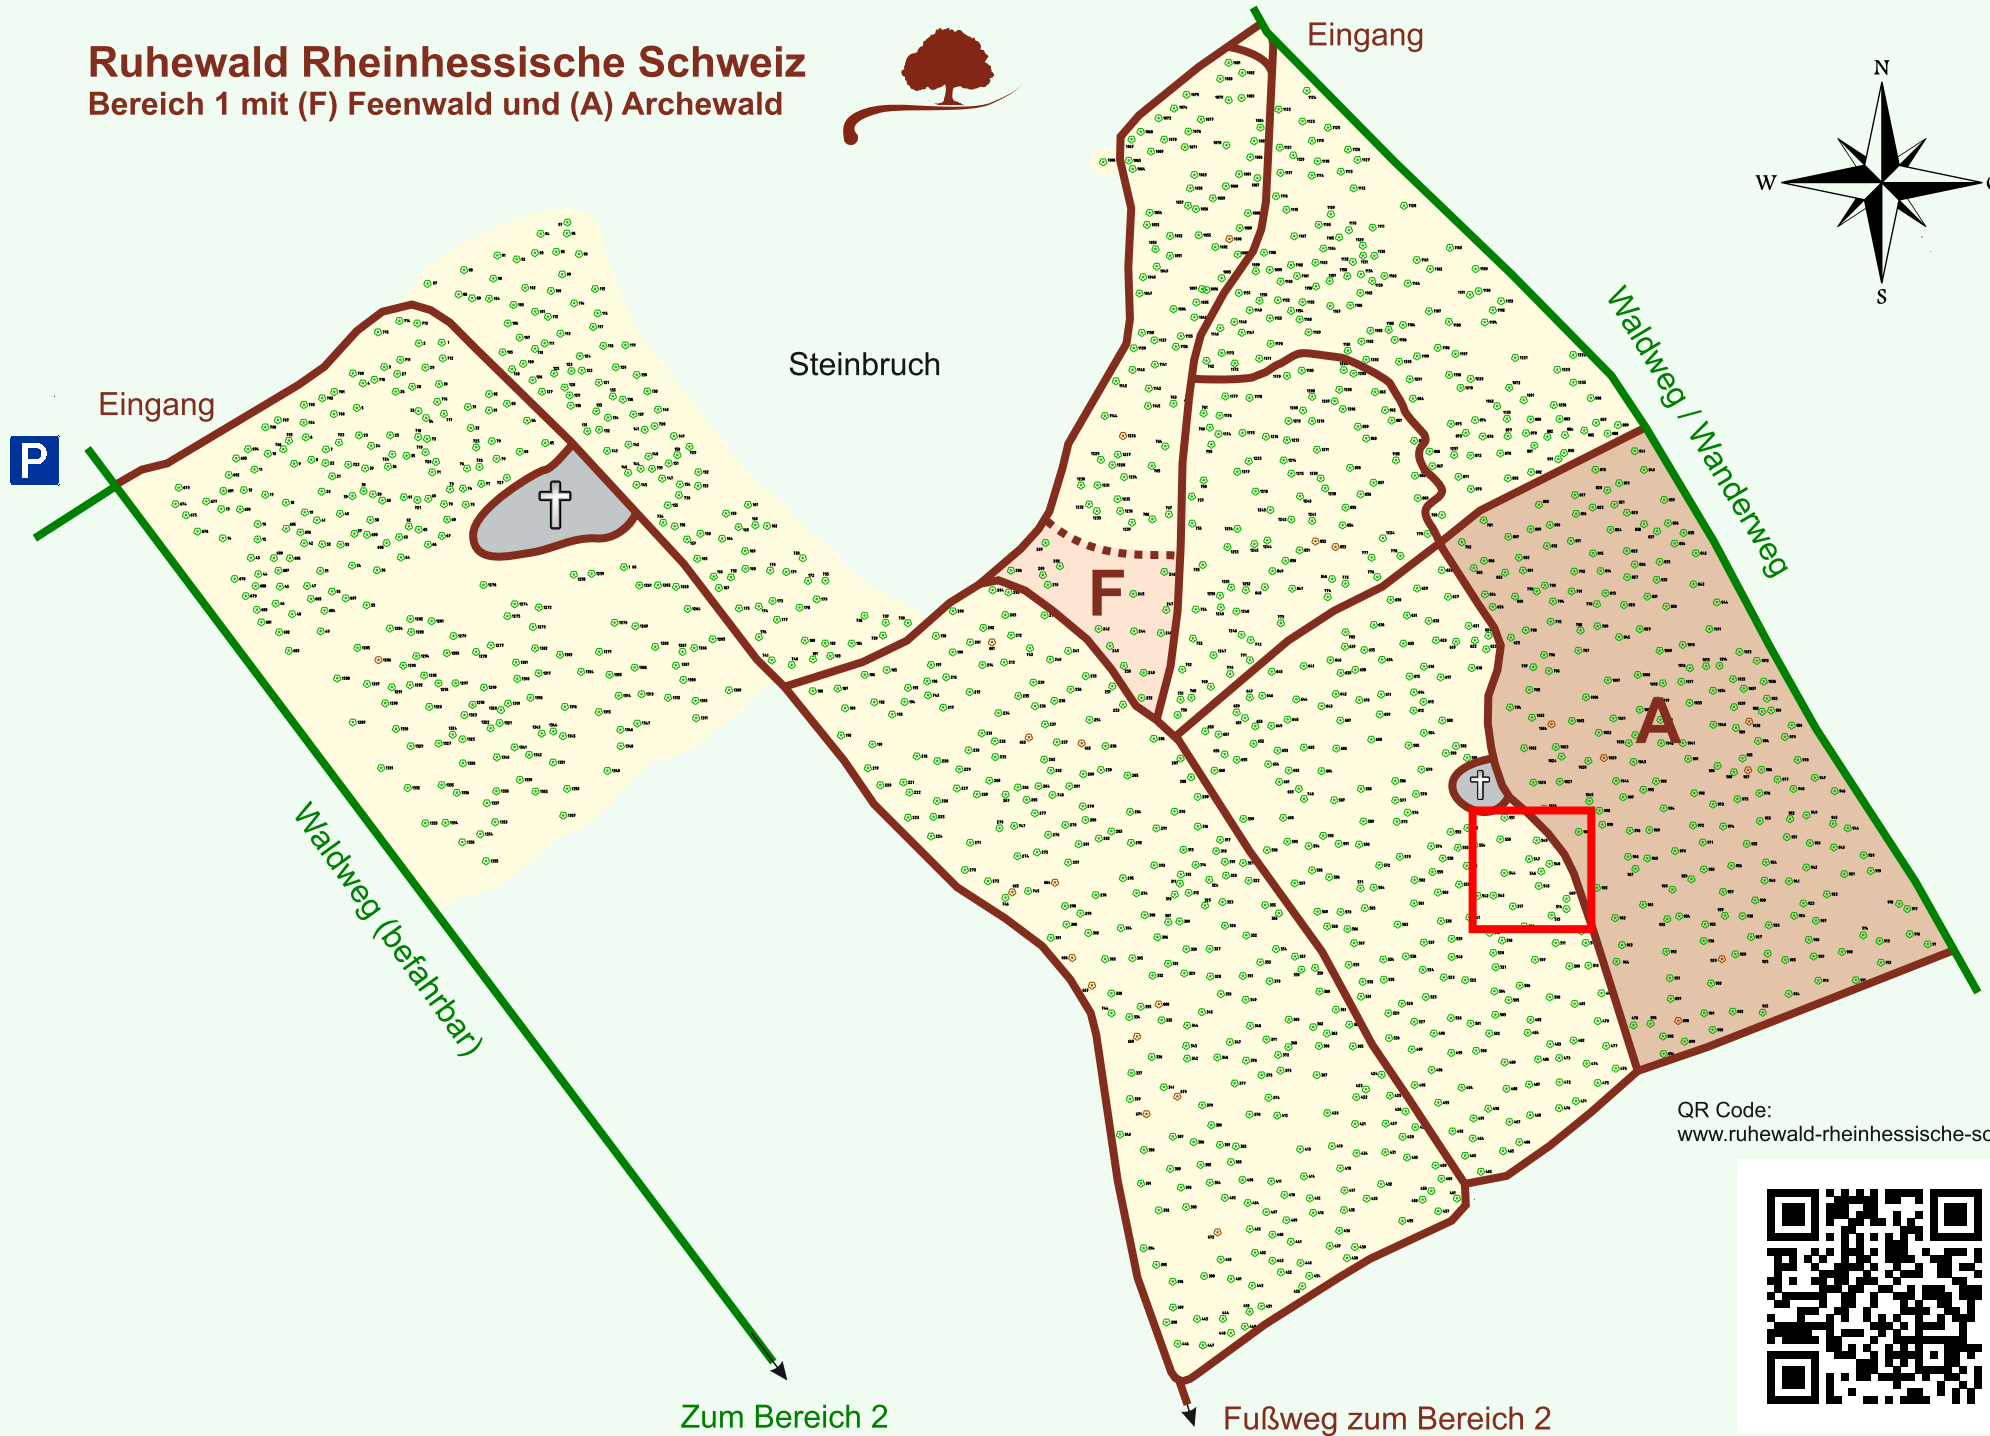

Ruhewald Rhein Hessische Schweiz

Bereich 1 mit (F) Feenwald und (A) Archewald

QR Code:
www.ruhewald-rhein Hessische-schweiz.de