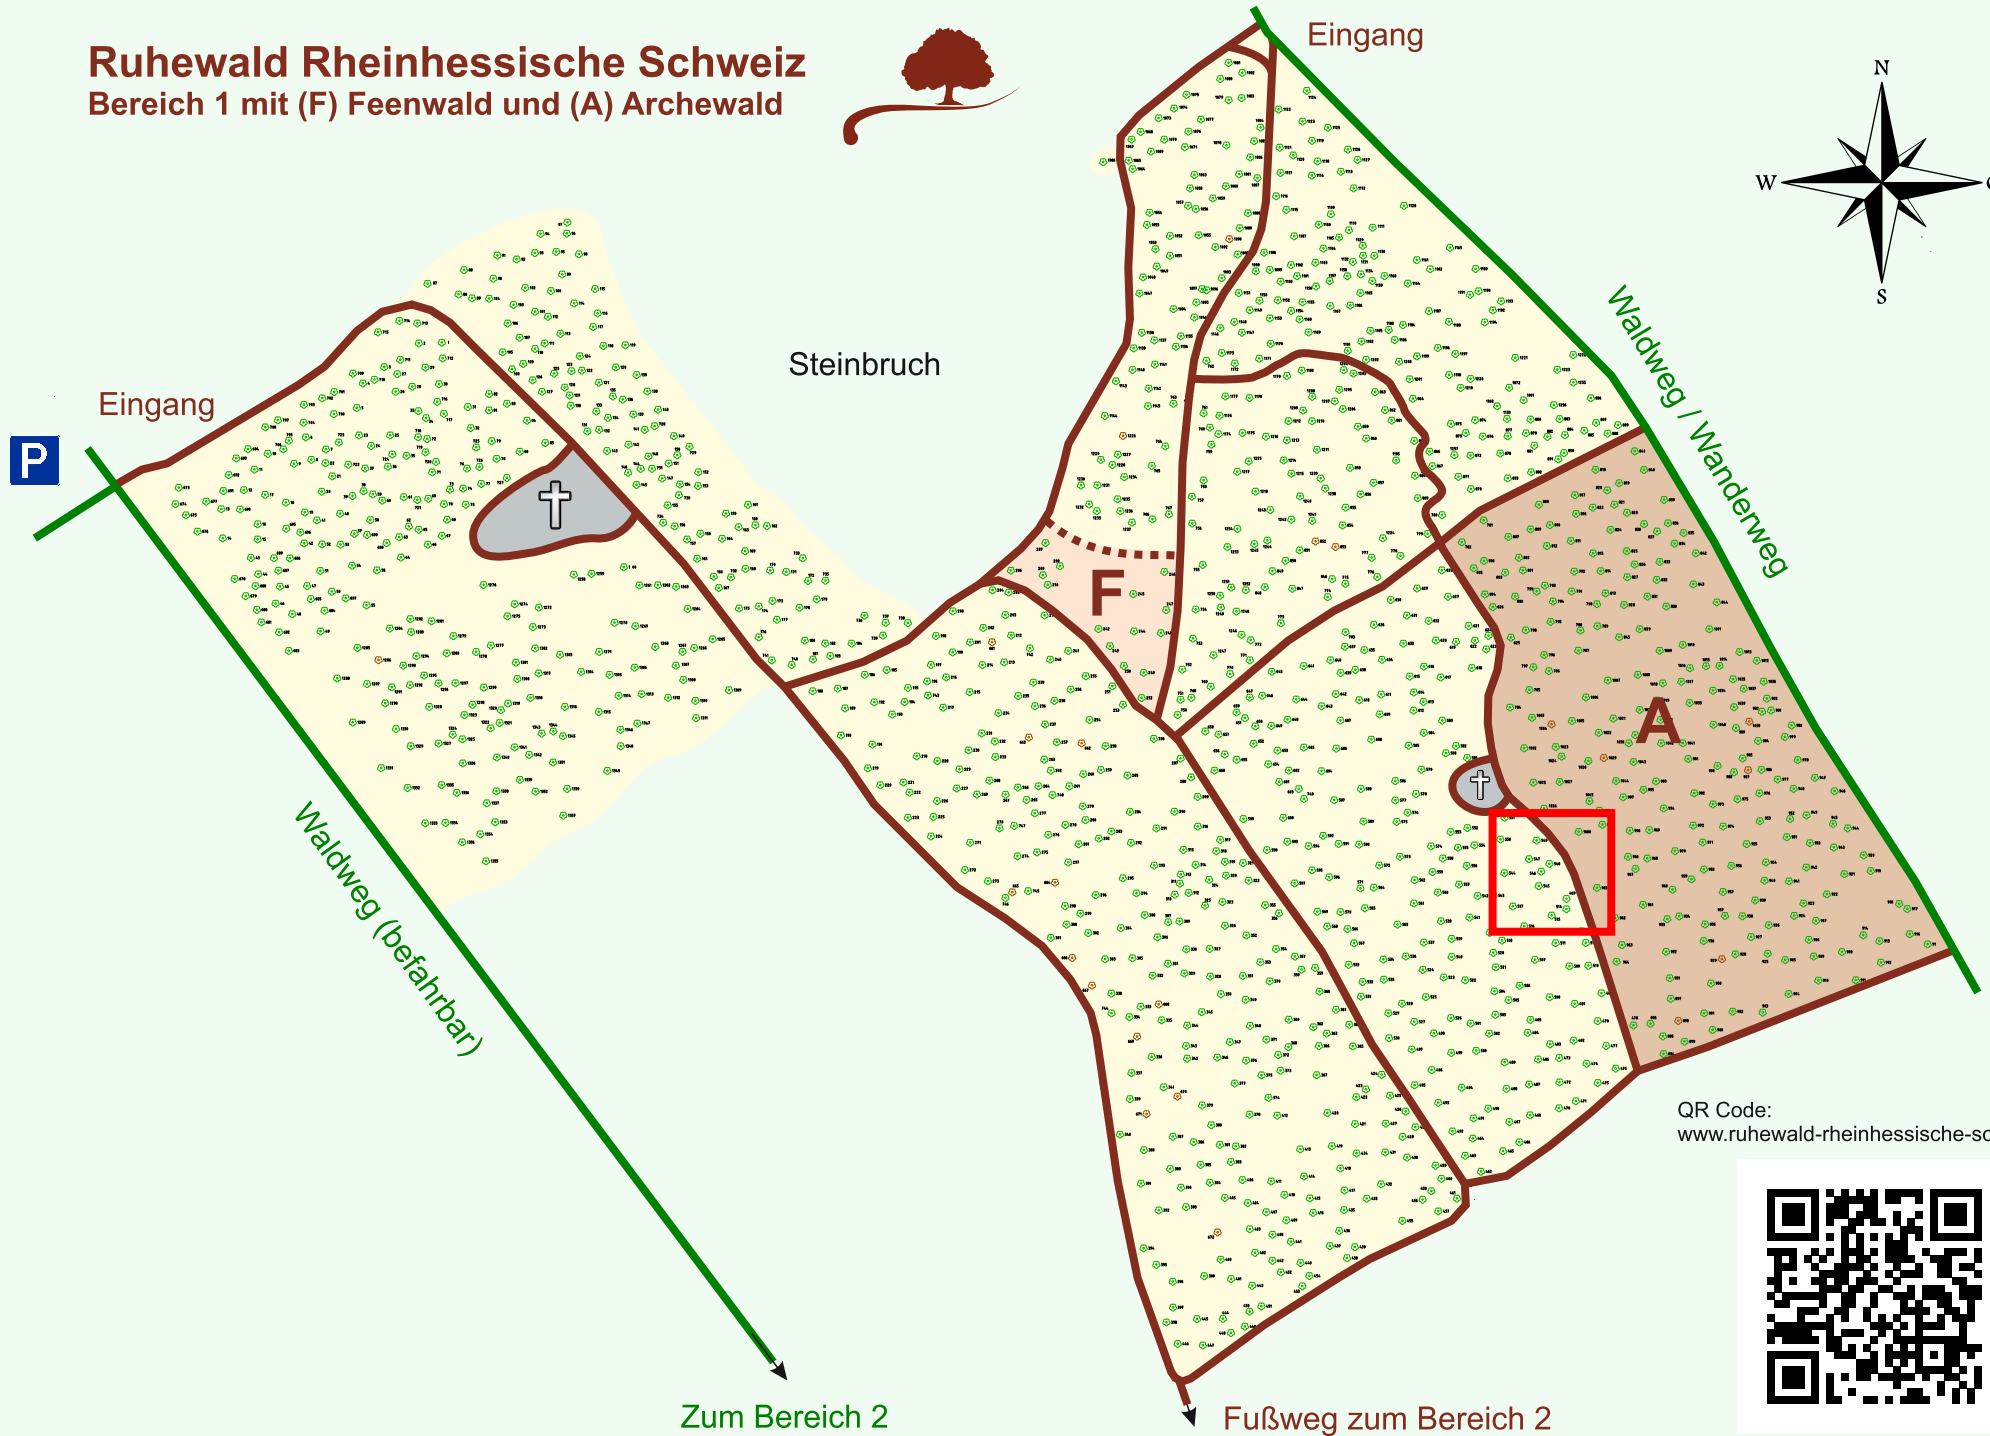

Ruhewald Rhein Hessische Schweiz

Bereich 1 mit (F) Feenwald und (A) Archewald

QR Code:
www.ruhewald-rhein Hessische-schweiz.de