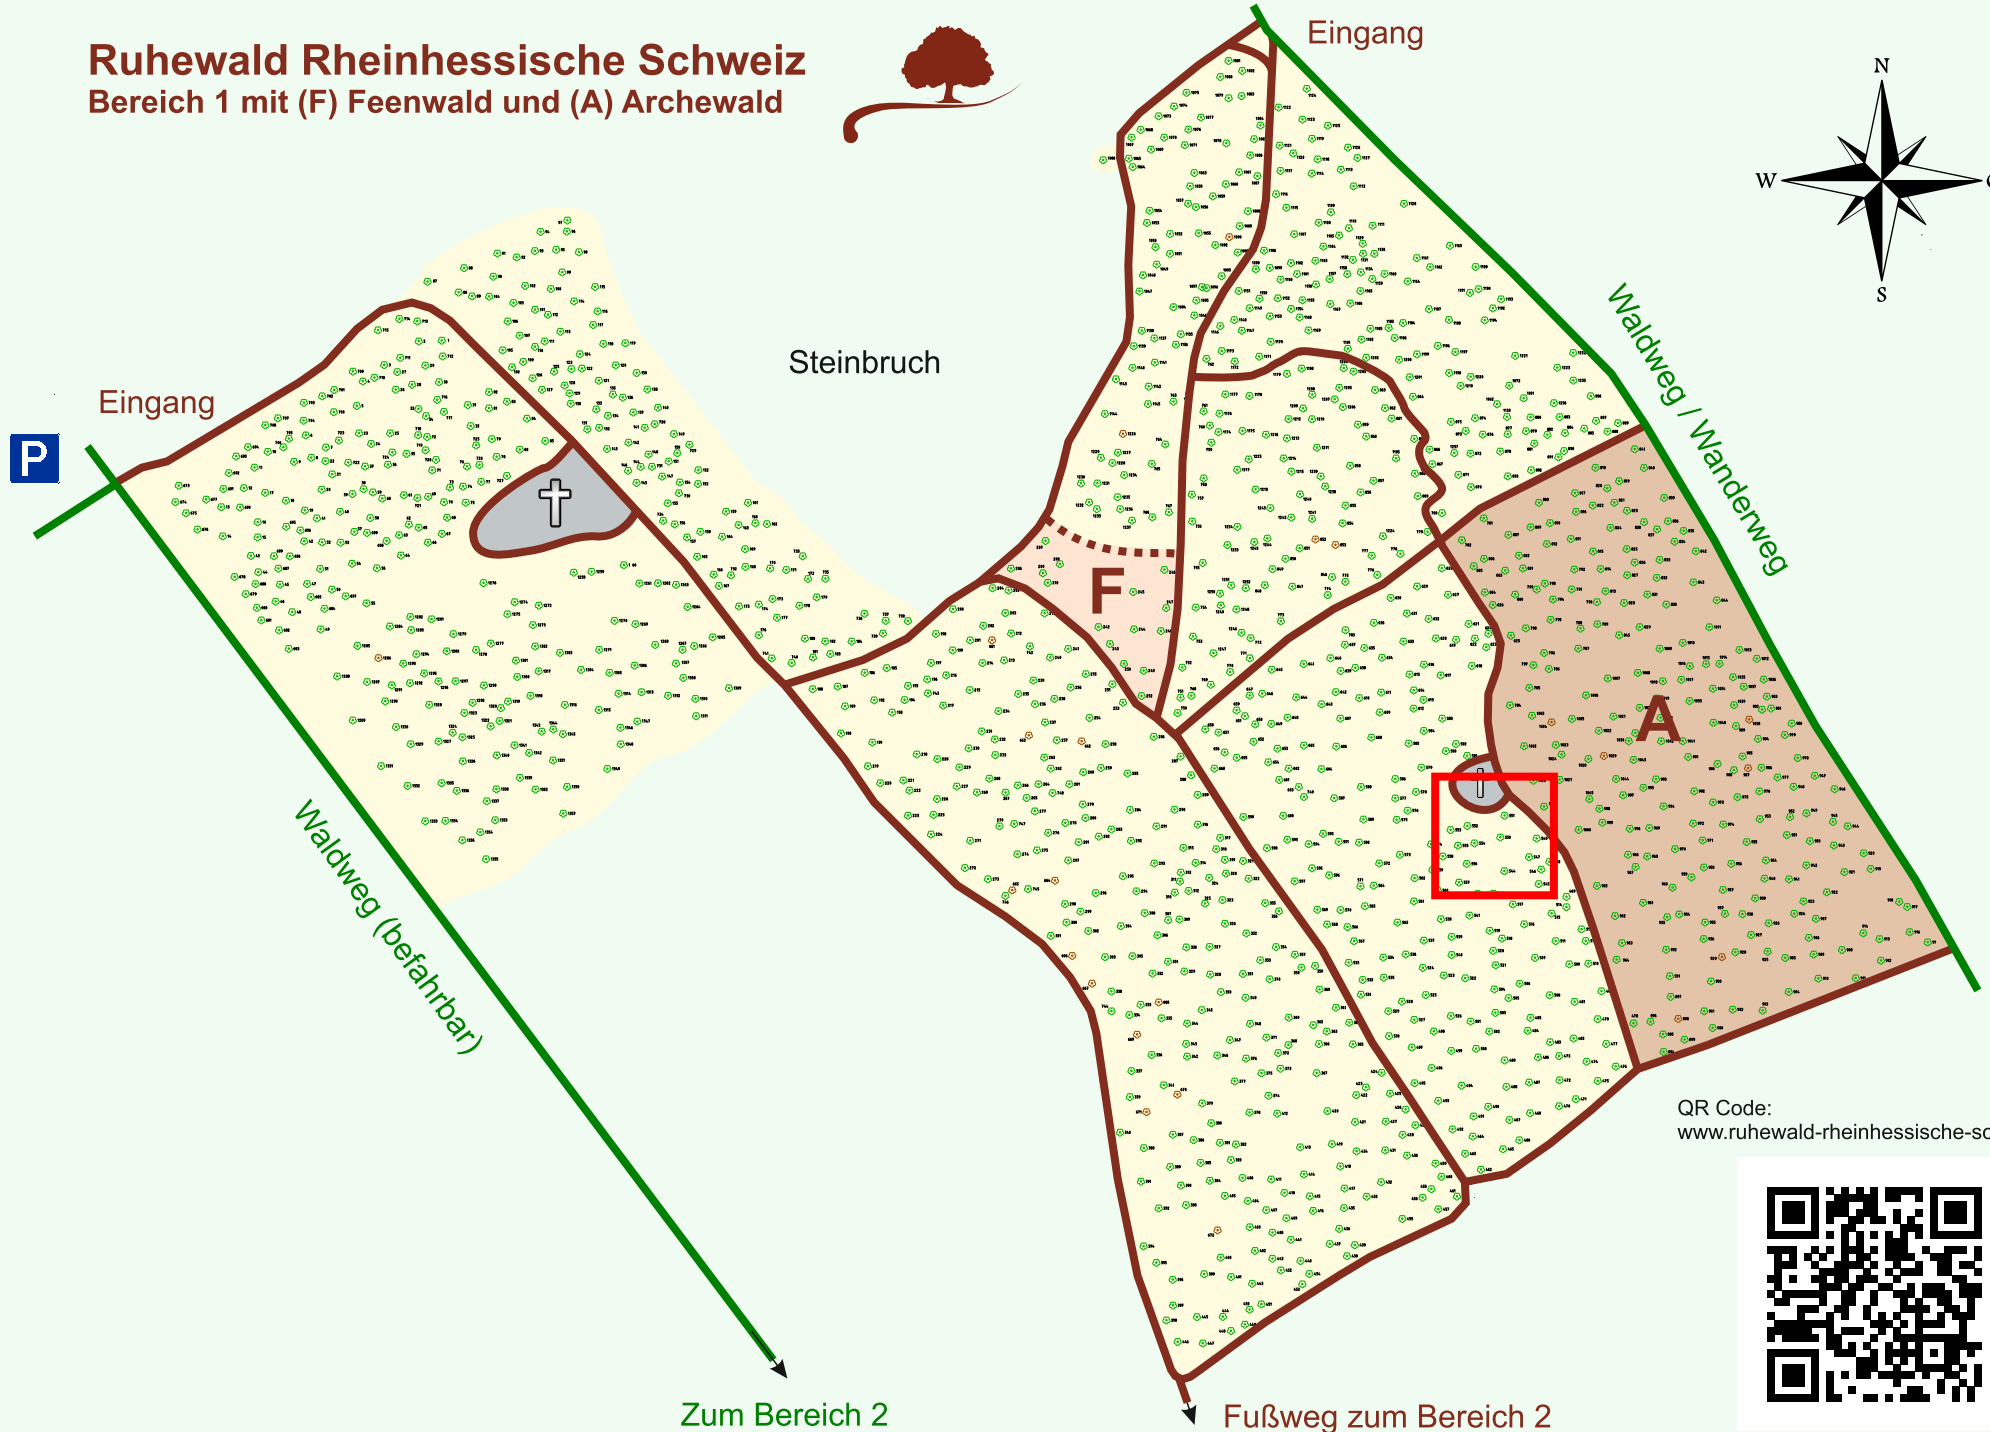

# Ruhewald Rhein Hessische Schweiz

## Bereich 1 mit (F) Feenwald und (A) Archewald

QR Code:  
[www.ruhewald-rhein Hessische-schweiz.de](http://www.ruhewald-rhein Hessische-schweiz.de)