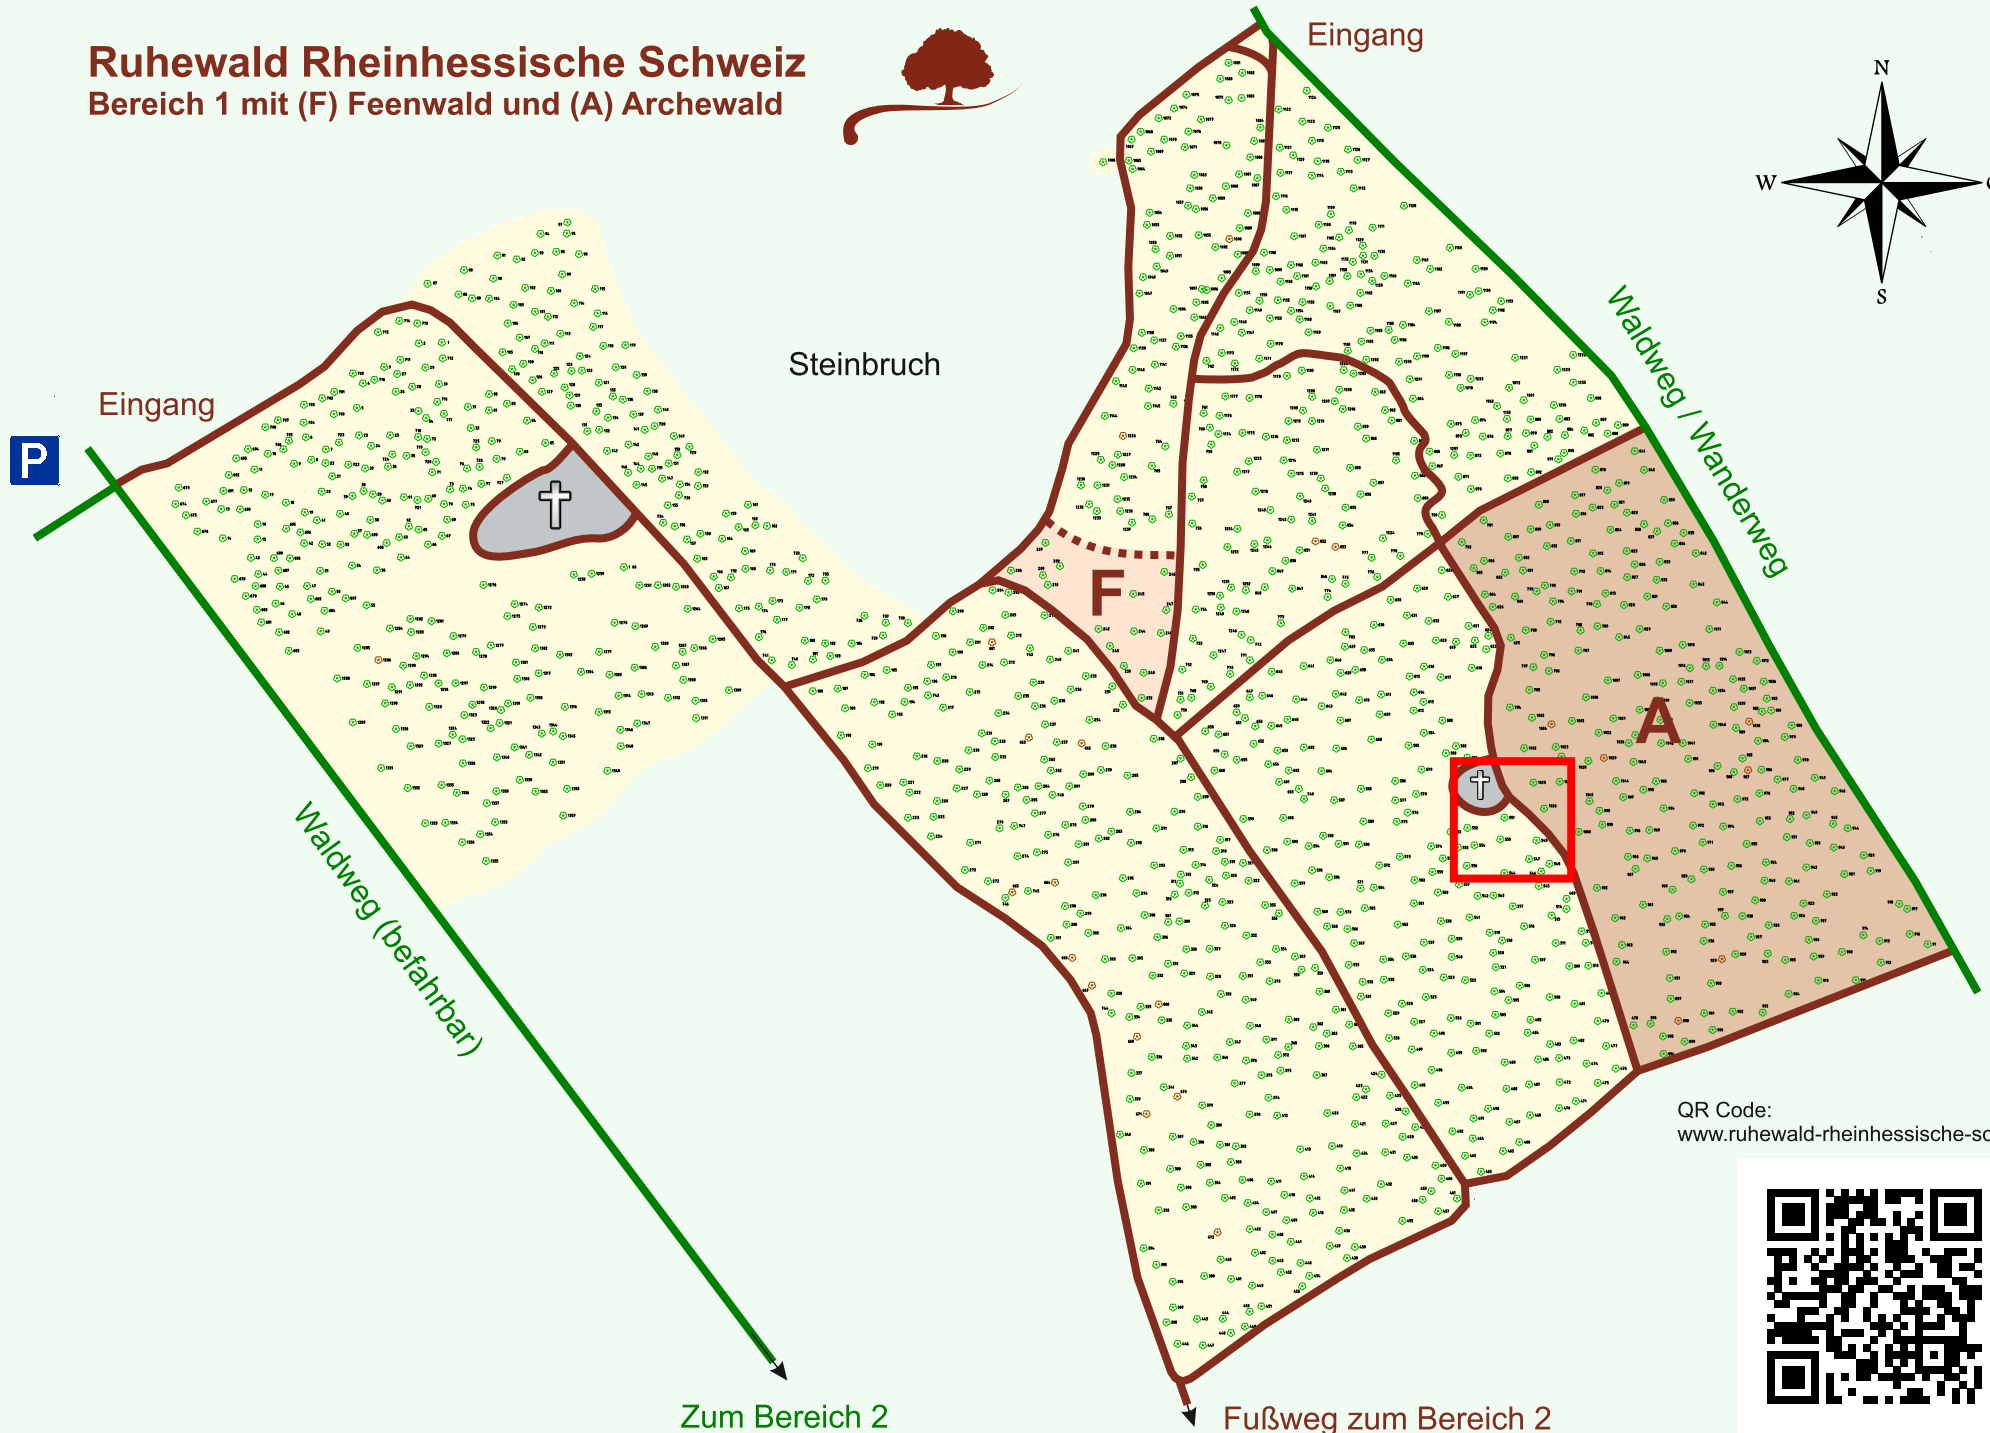

Ruhewald Rhein Hessische Schweiz

Bereich 1 mit (F) Feenwald und (A) Archewald

QR Code:
www.ruhewald-rhein Hessische-schweiz.de