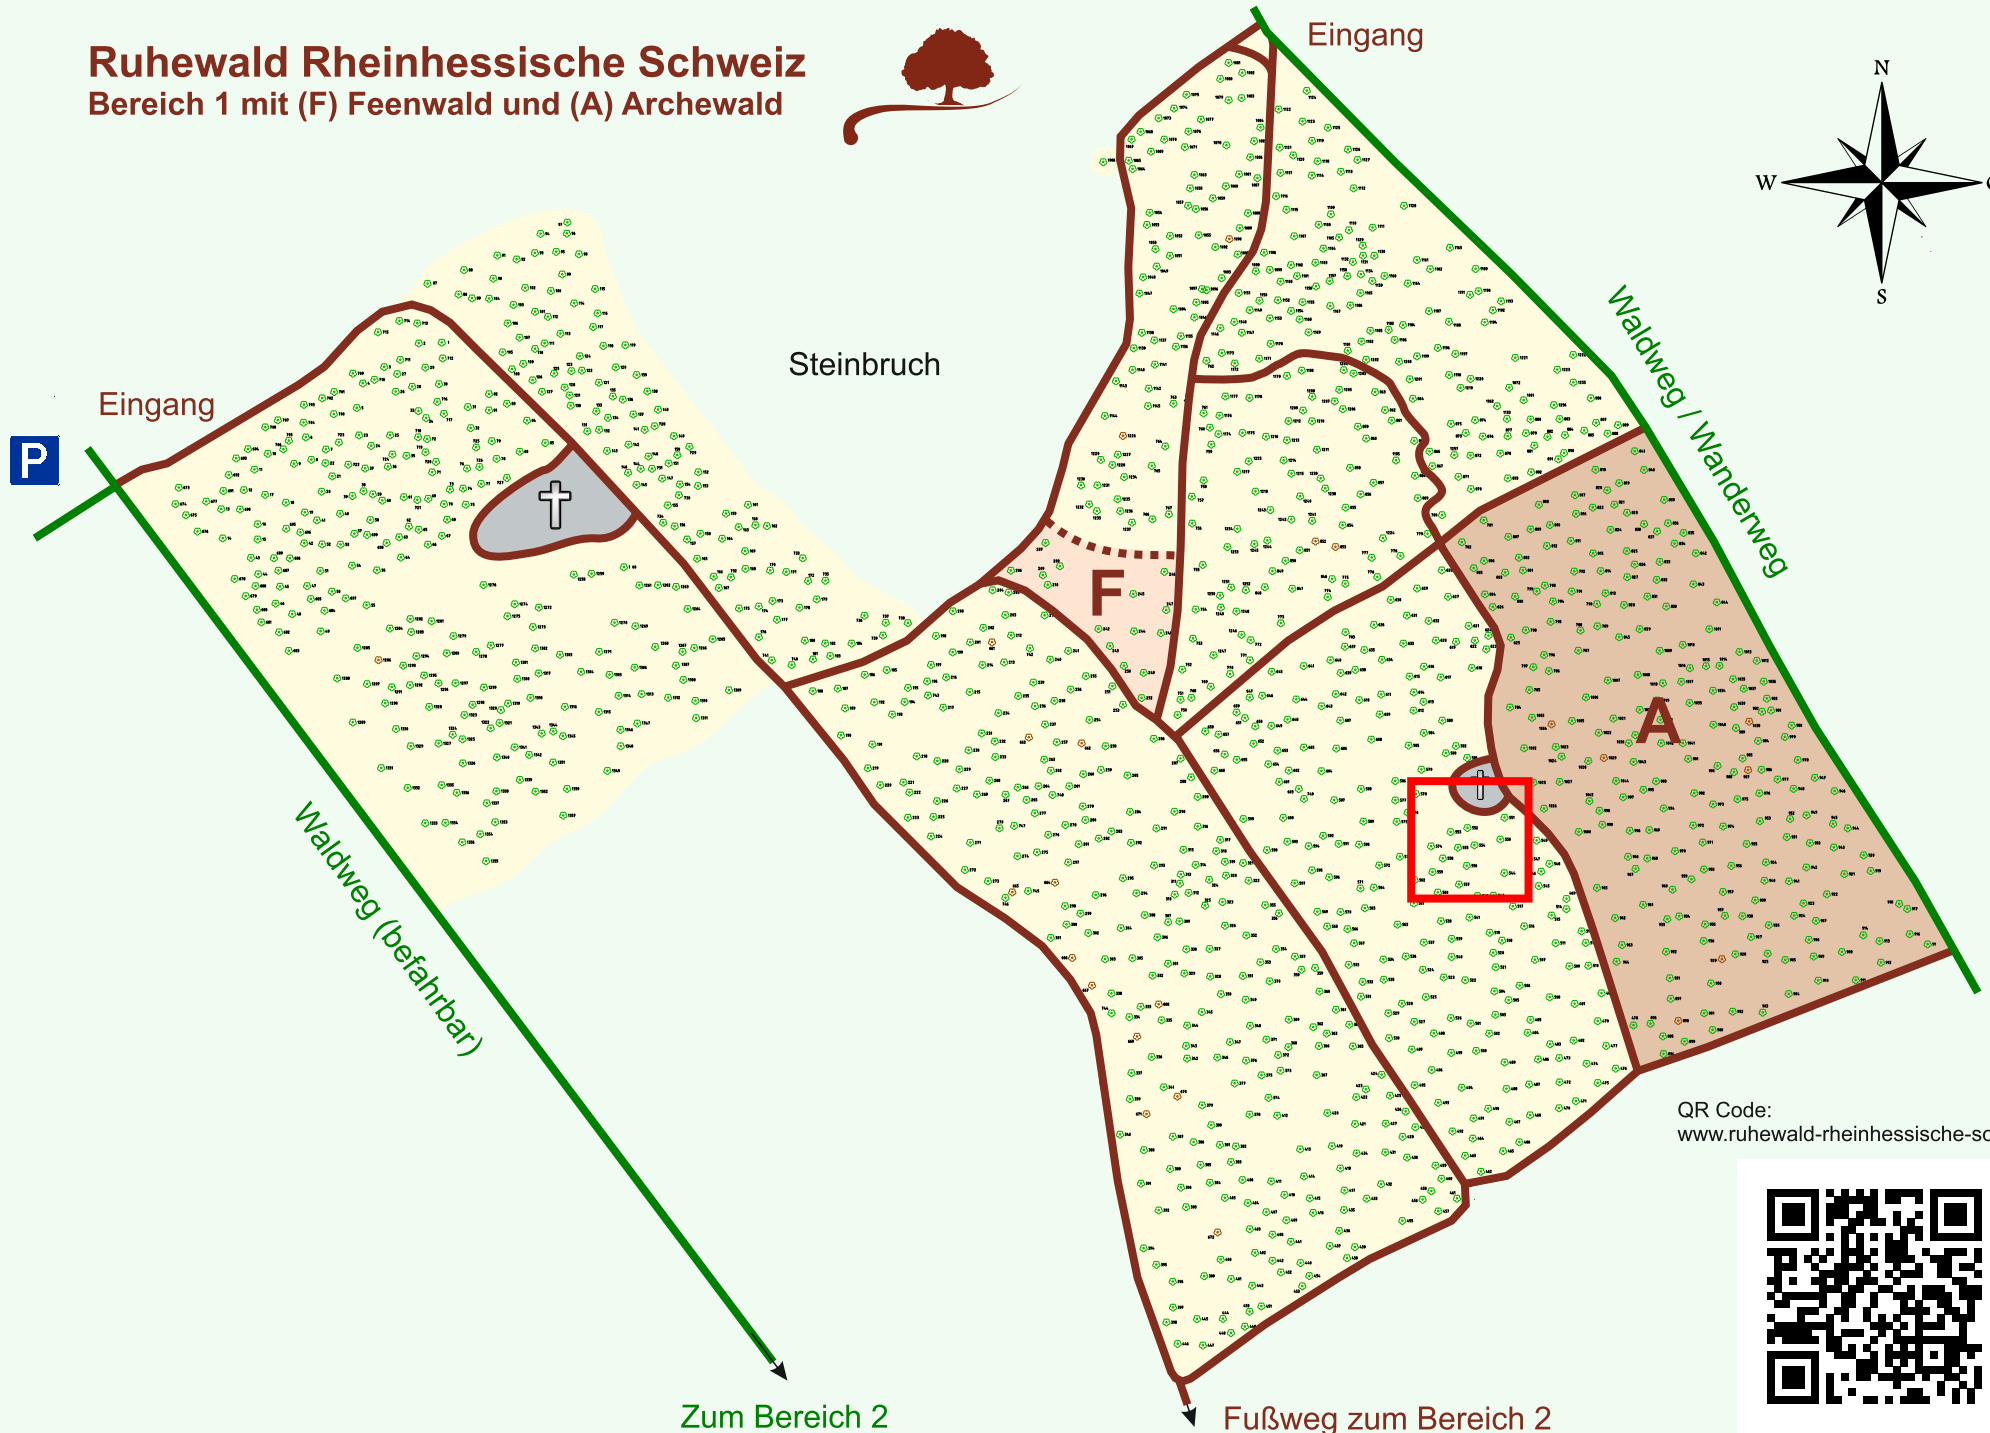

Ruhewald Rhein Hessische Schweiz

Bereich 1 mit (F) Feenwald und (A) Archewald

QR Code:
www.ruhewald-rhein Hessische-schweiz.de