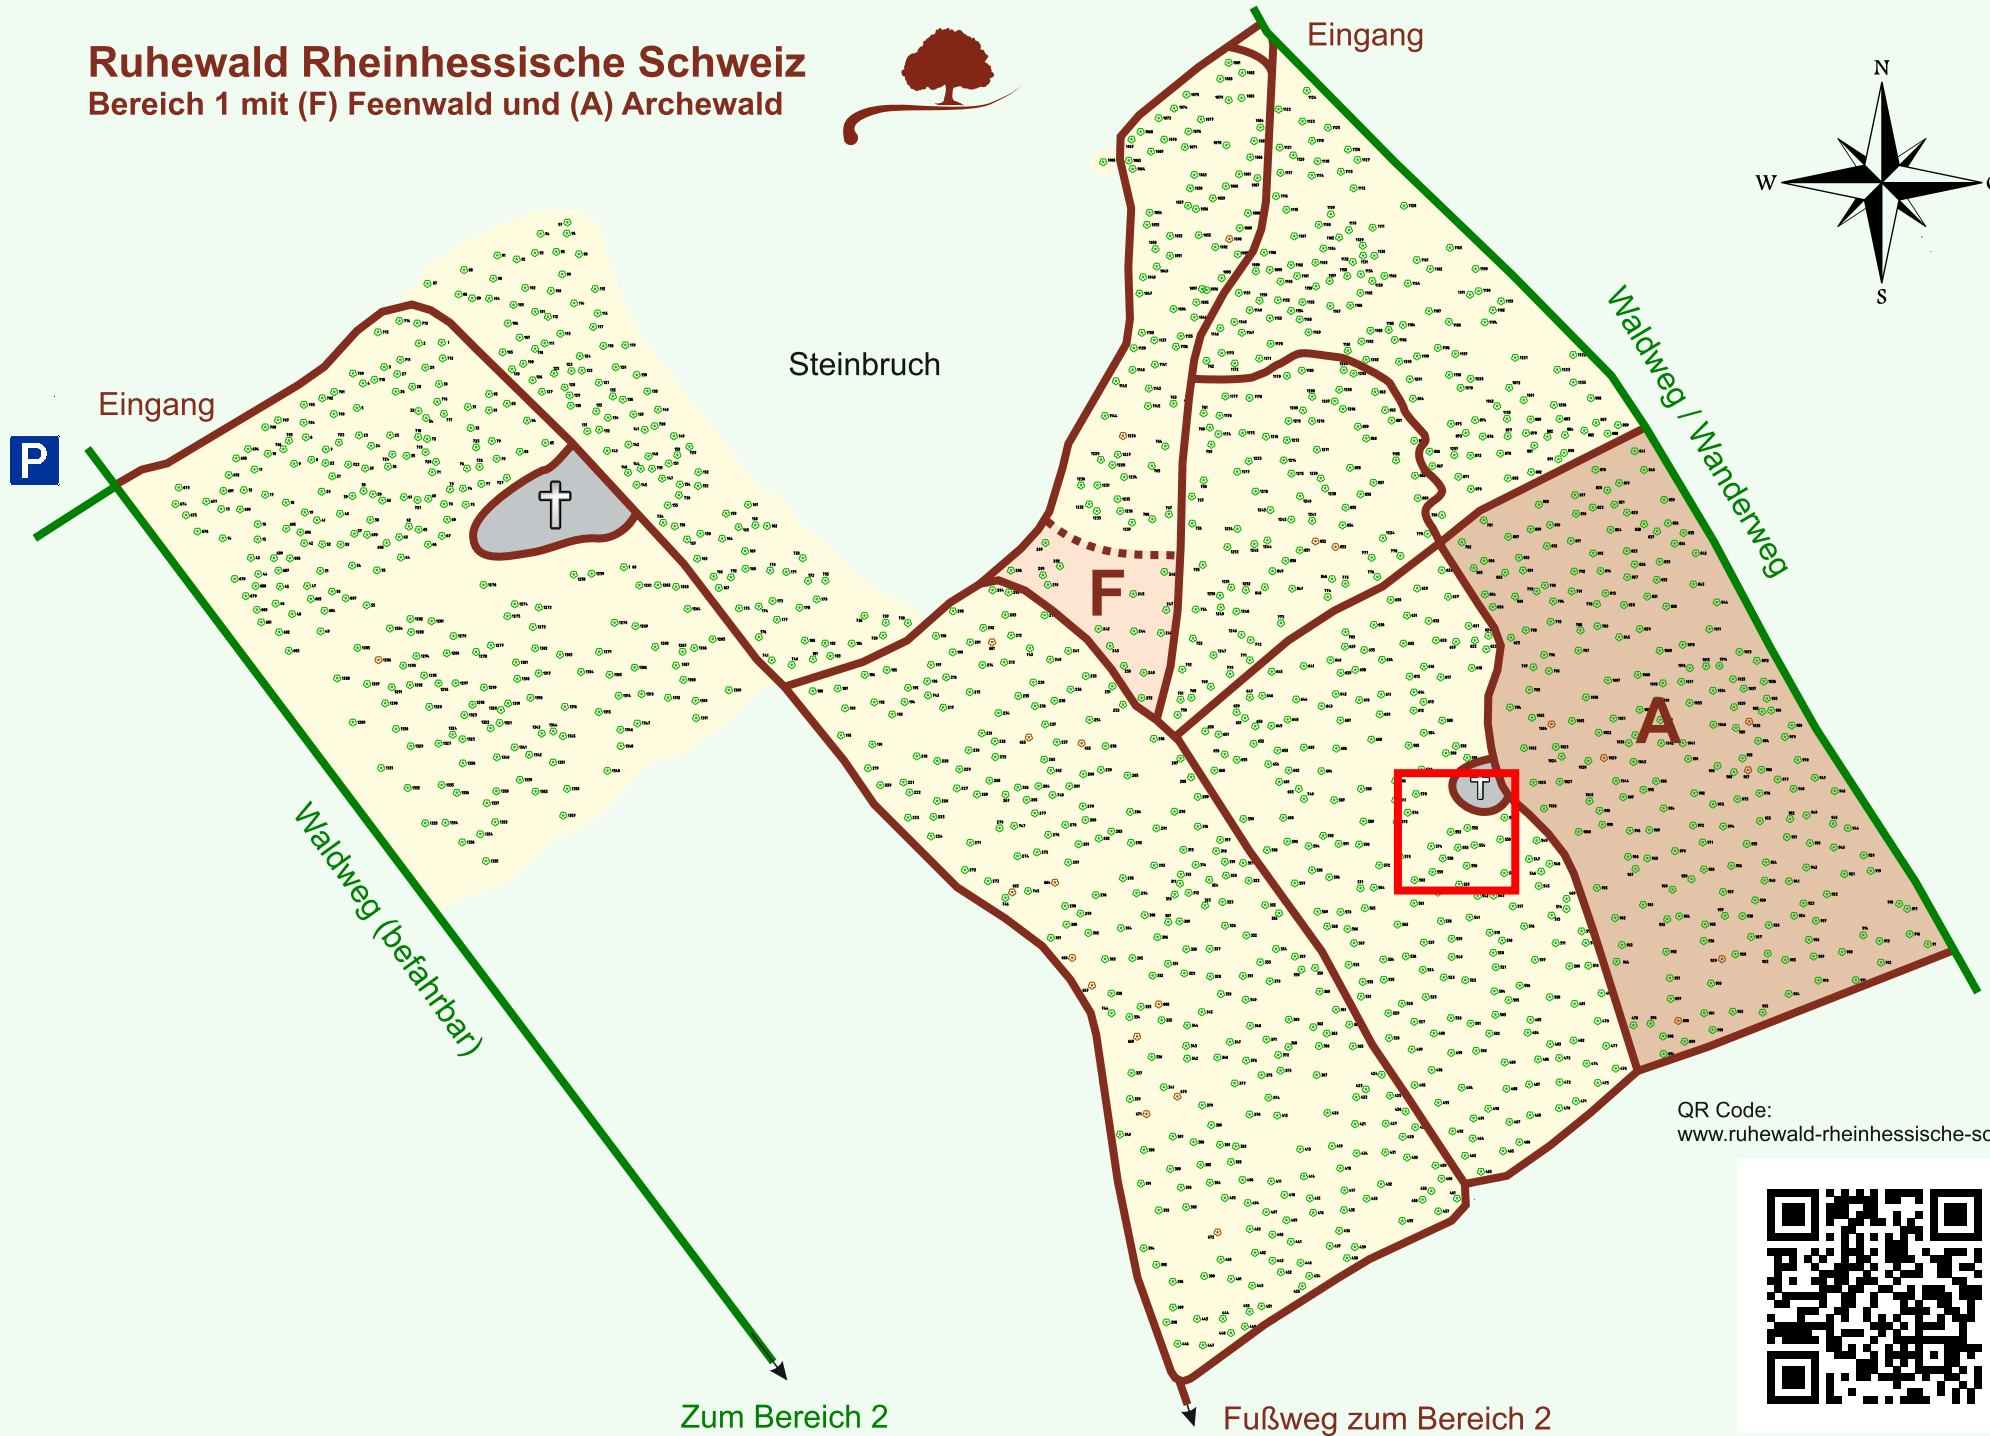

Ruhewald Rhein Hessische Schweiz

Bereich 1 mit (F) Feenwald und (A) Archewald

QR Code:
www.ruhewald-rhein Hessische-schweiz.de