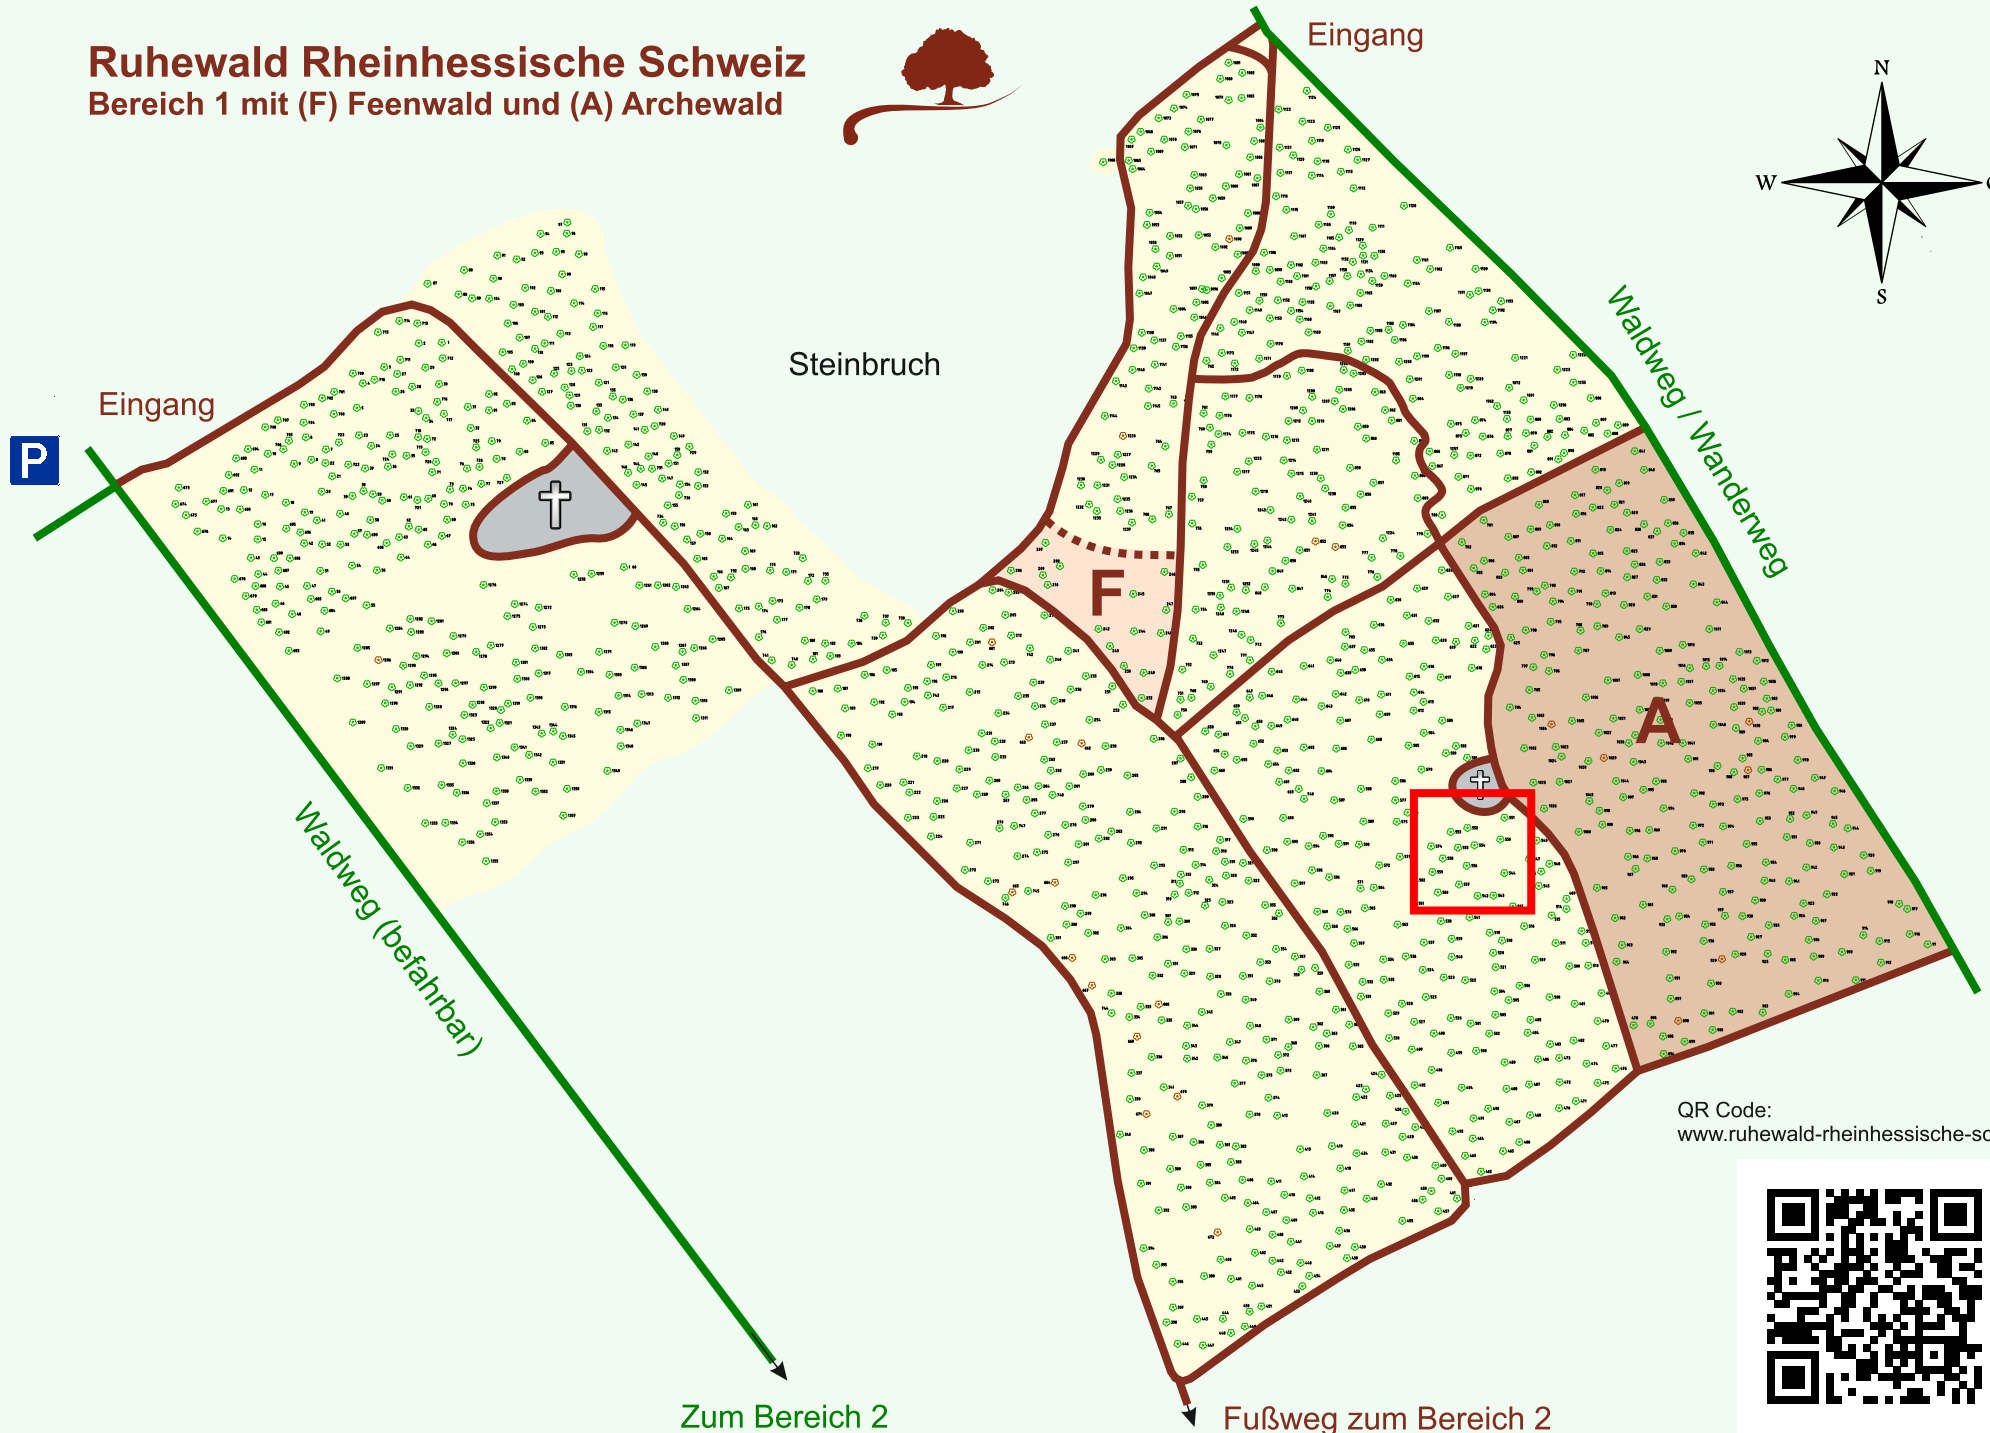

# Ruhewald Rhein Hessische Schweiz

## Bereich 1 mit (F) Feenwald und (A) Archewald

QR Code:  
[www.ruhewald-rhein Hessische-schweiz.de](http://www.ruhewald-rhein Hessische-schweiz.de)