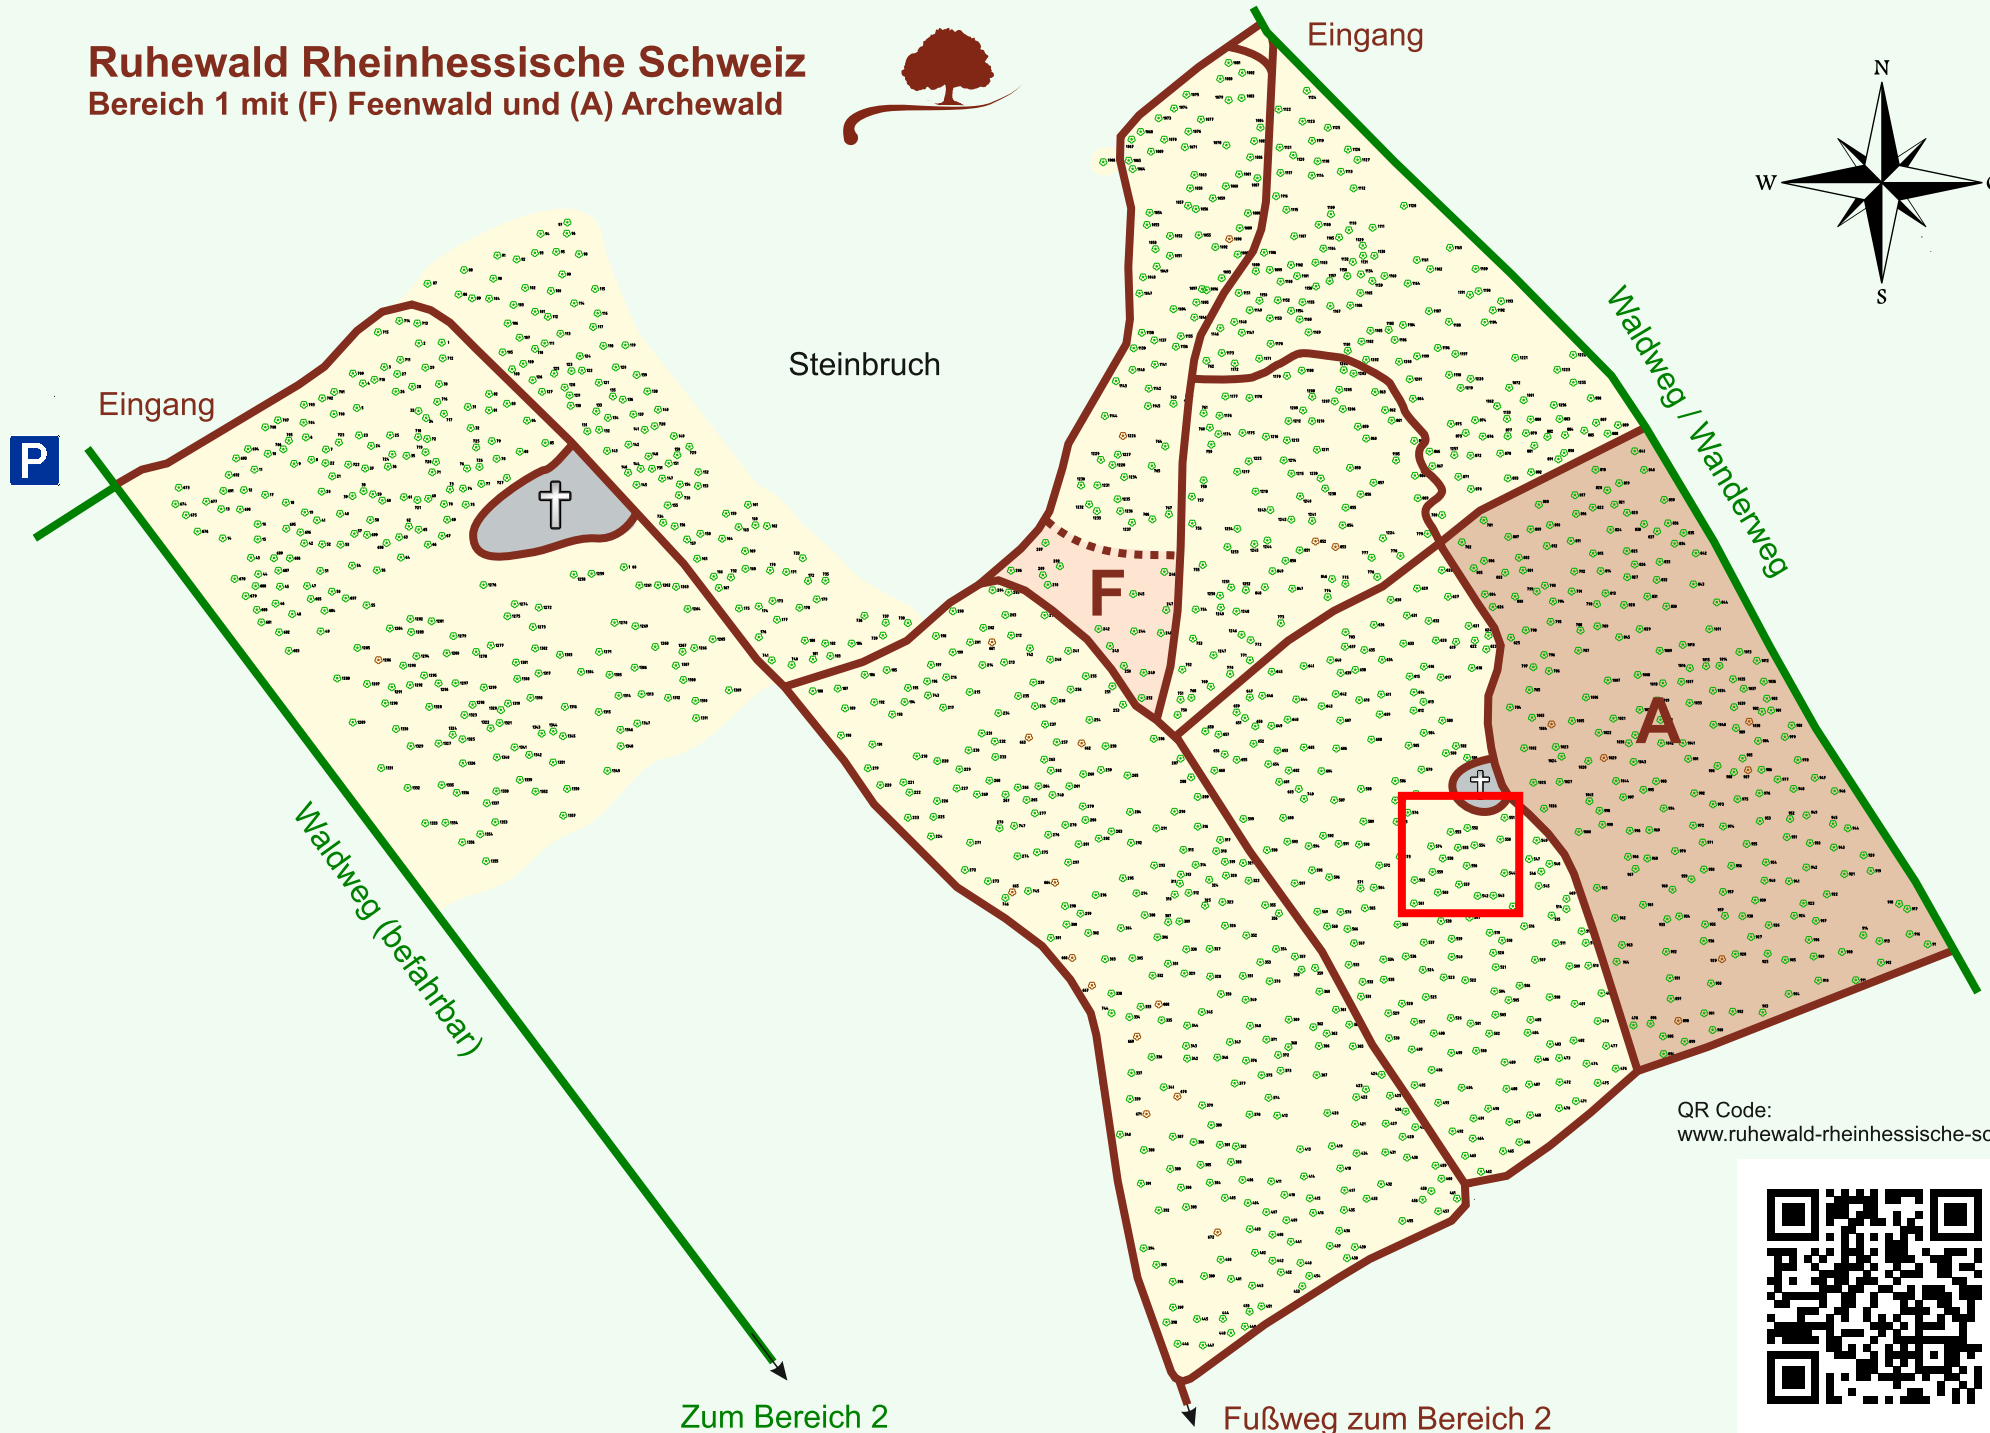

# Ruhewald Rhein Hessische Schweiz

## Bereich 1 mit (F) Feenwald und (A) Archewald

QR Code:  
[www.ruhewald-rhein Hessische-schweiz.de](http://www.ruhewald-rhein Hessische-schweiz.de)