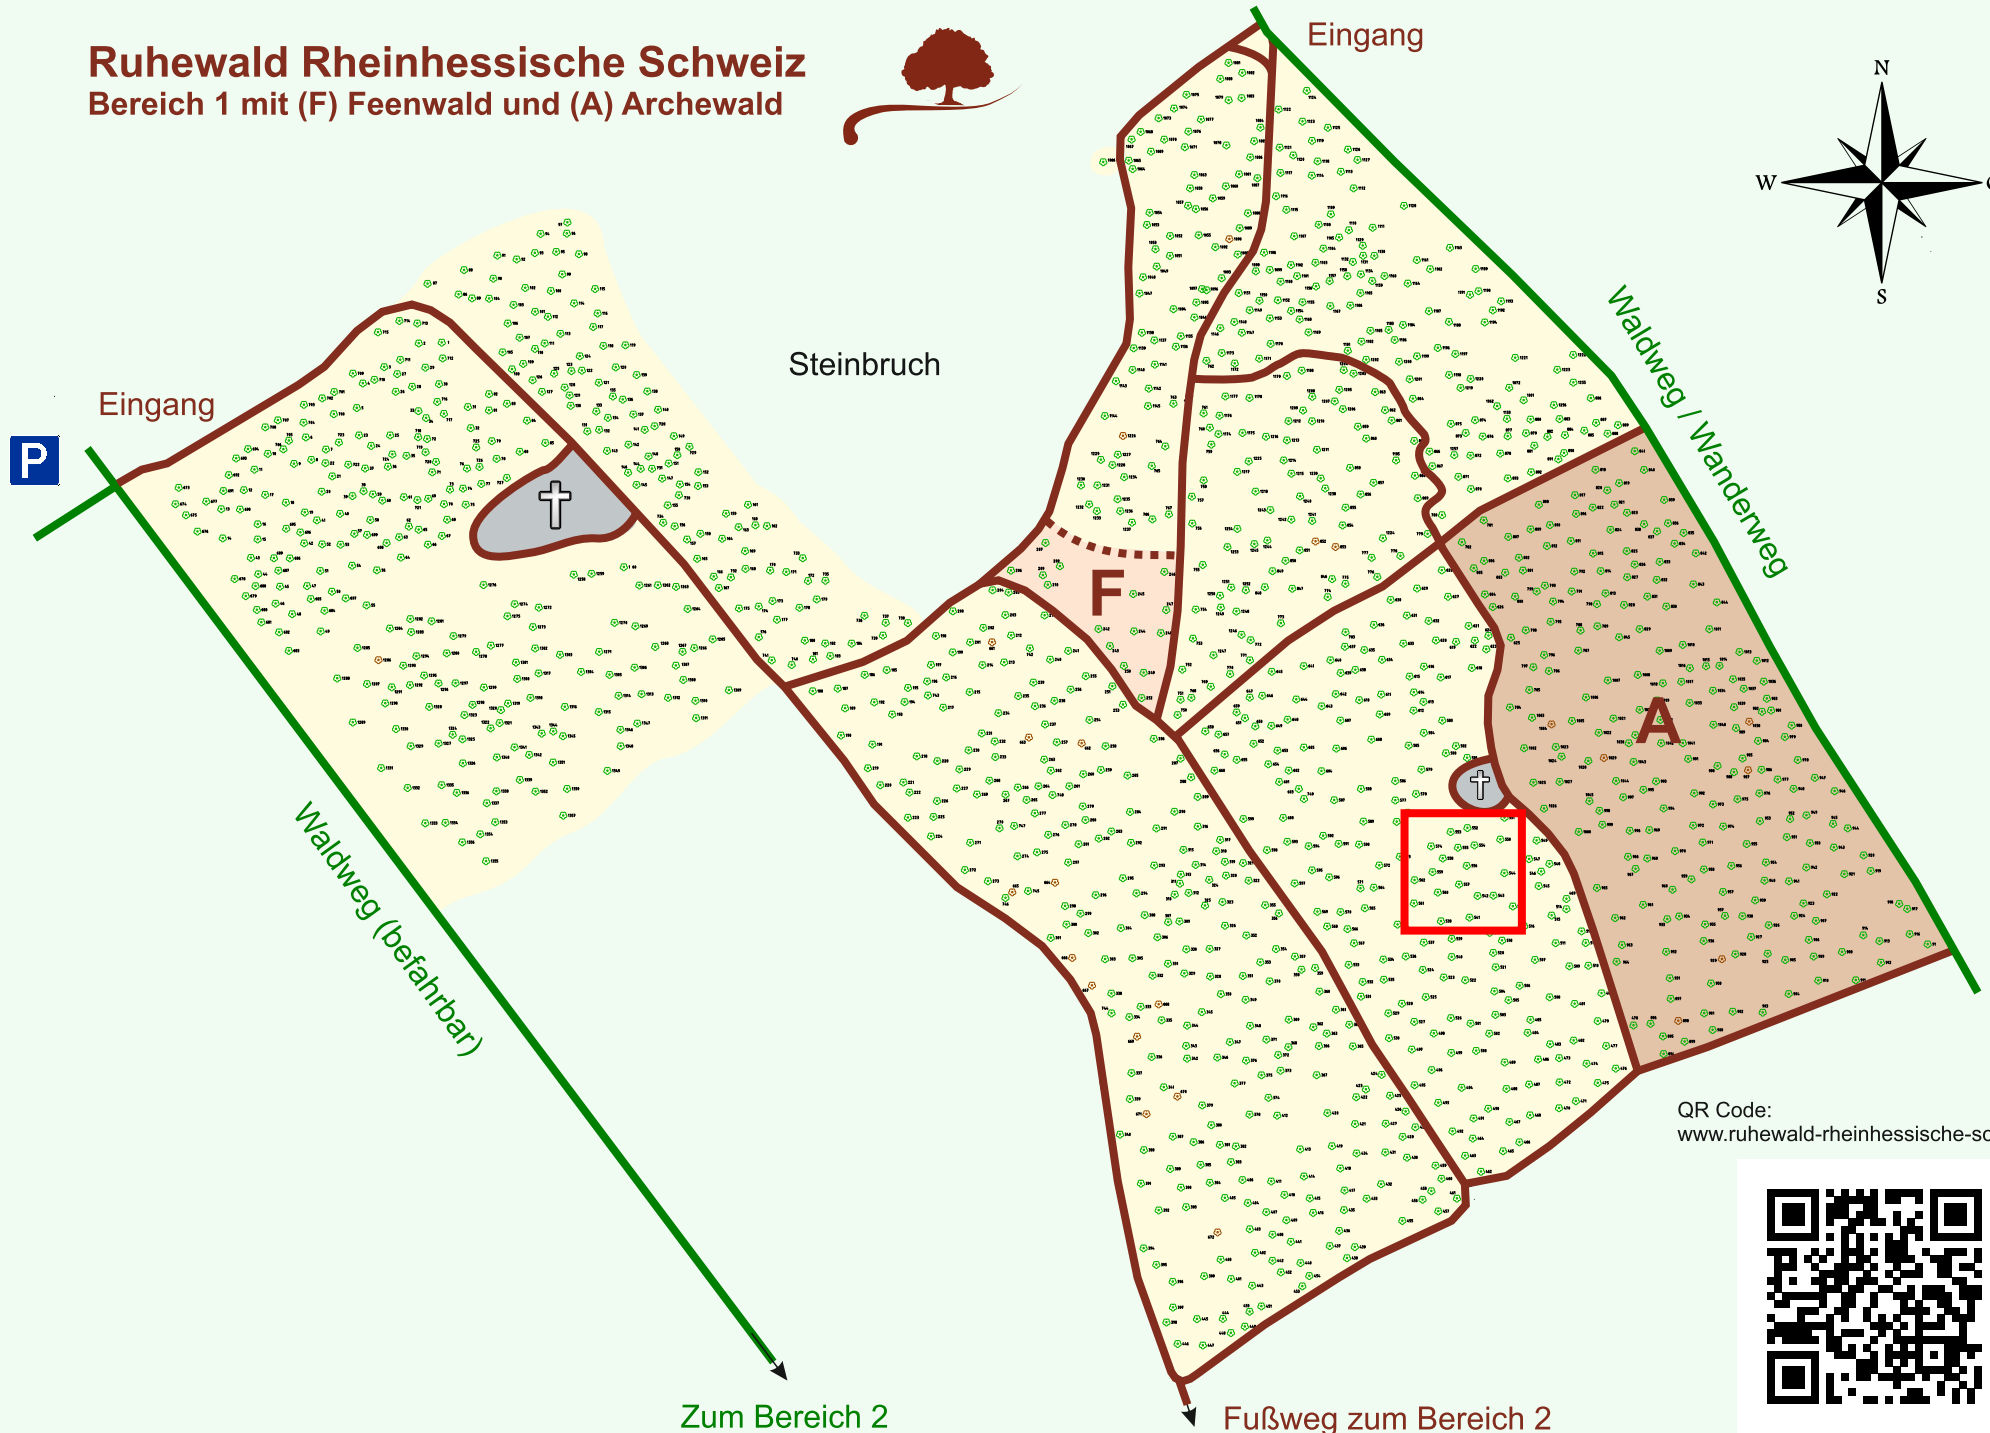

Ruhewald Rhein Hessische Schweiz

Bereich 1 mit (F) Feenwald und (A) Archewald

QR Code:
www.ruhewald-rhein Hessische-schweiz.de