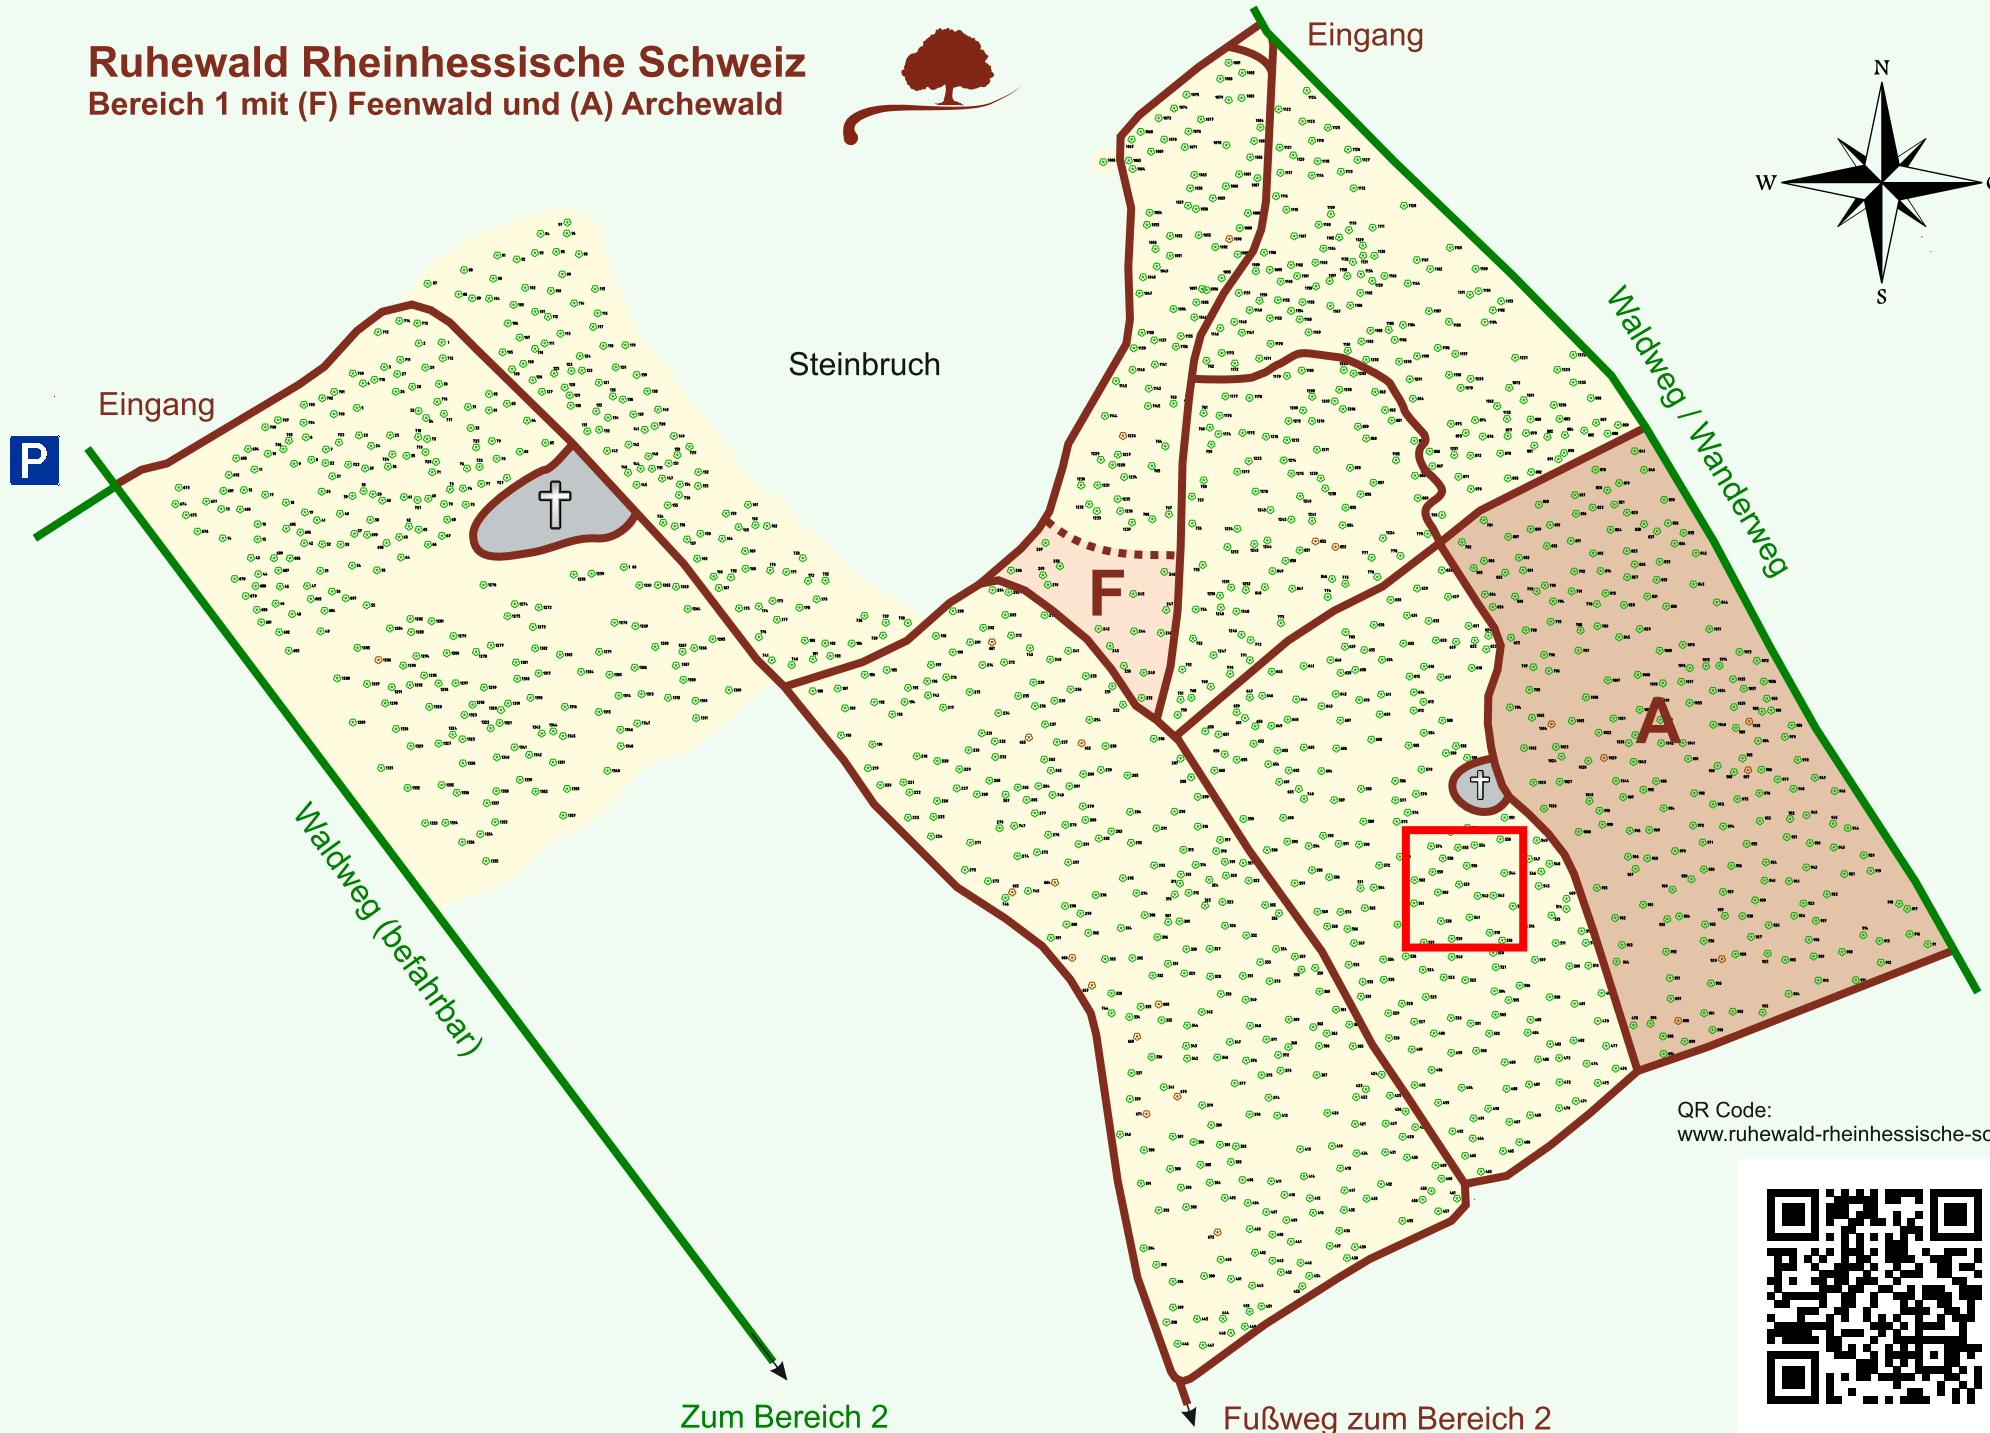

Ruhewald Rhein Hessische Schweiz

Bereich 1 mit (F) Feenwald und (A) Archewald

QR Code:
www.ruhewald-rhein Hessische-schweiz.de