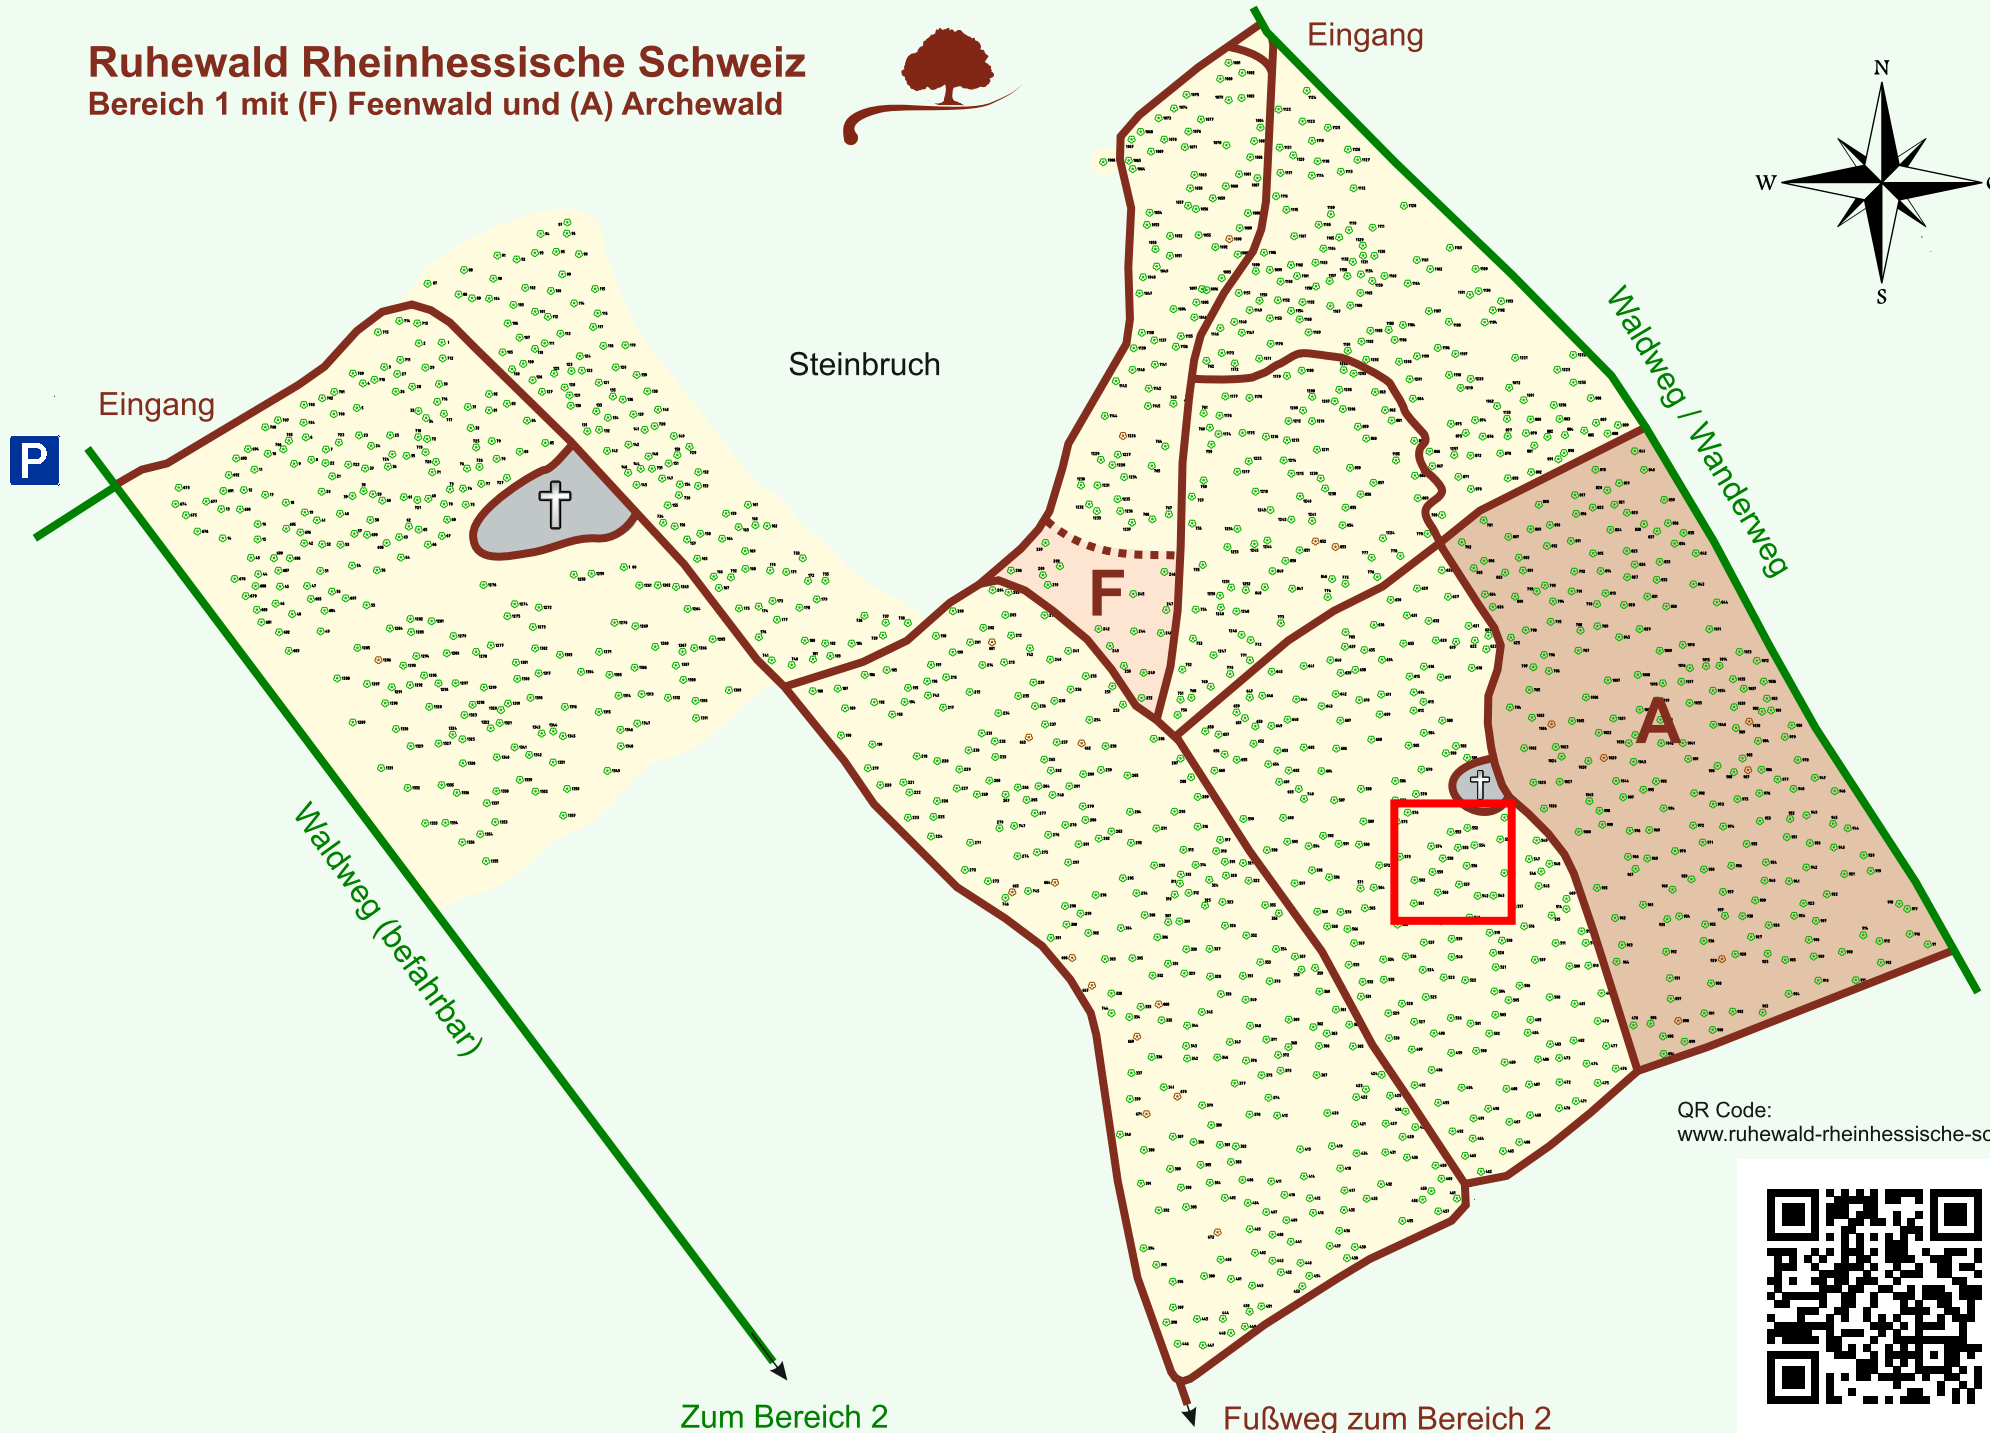

Ruhewald Rhein Hessische Schweiz

Bereich 1 mit (F) Feenwald und (A) Archewald

QR Code:
www.ruhewald-rhein Hessische-schweiz.de