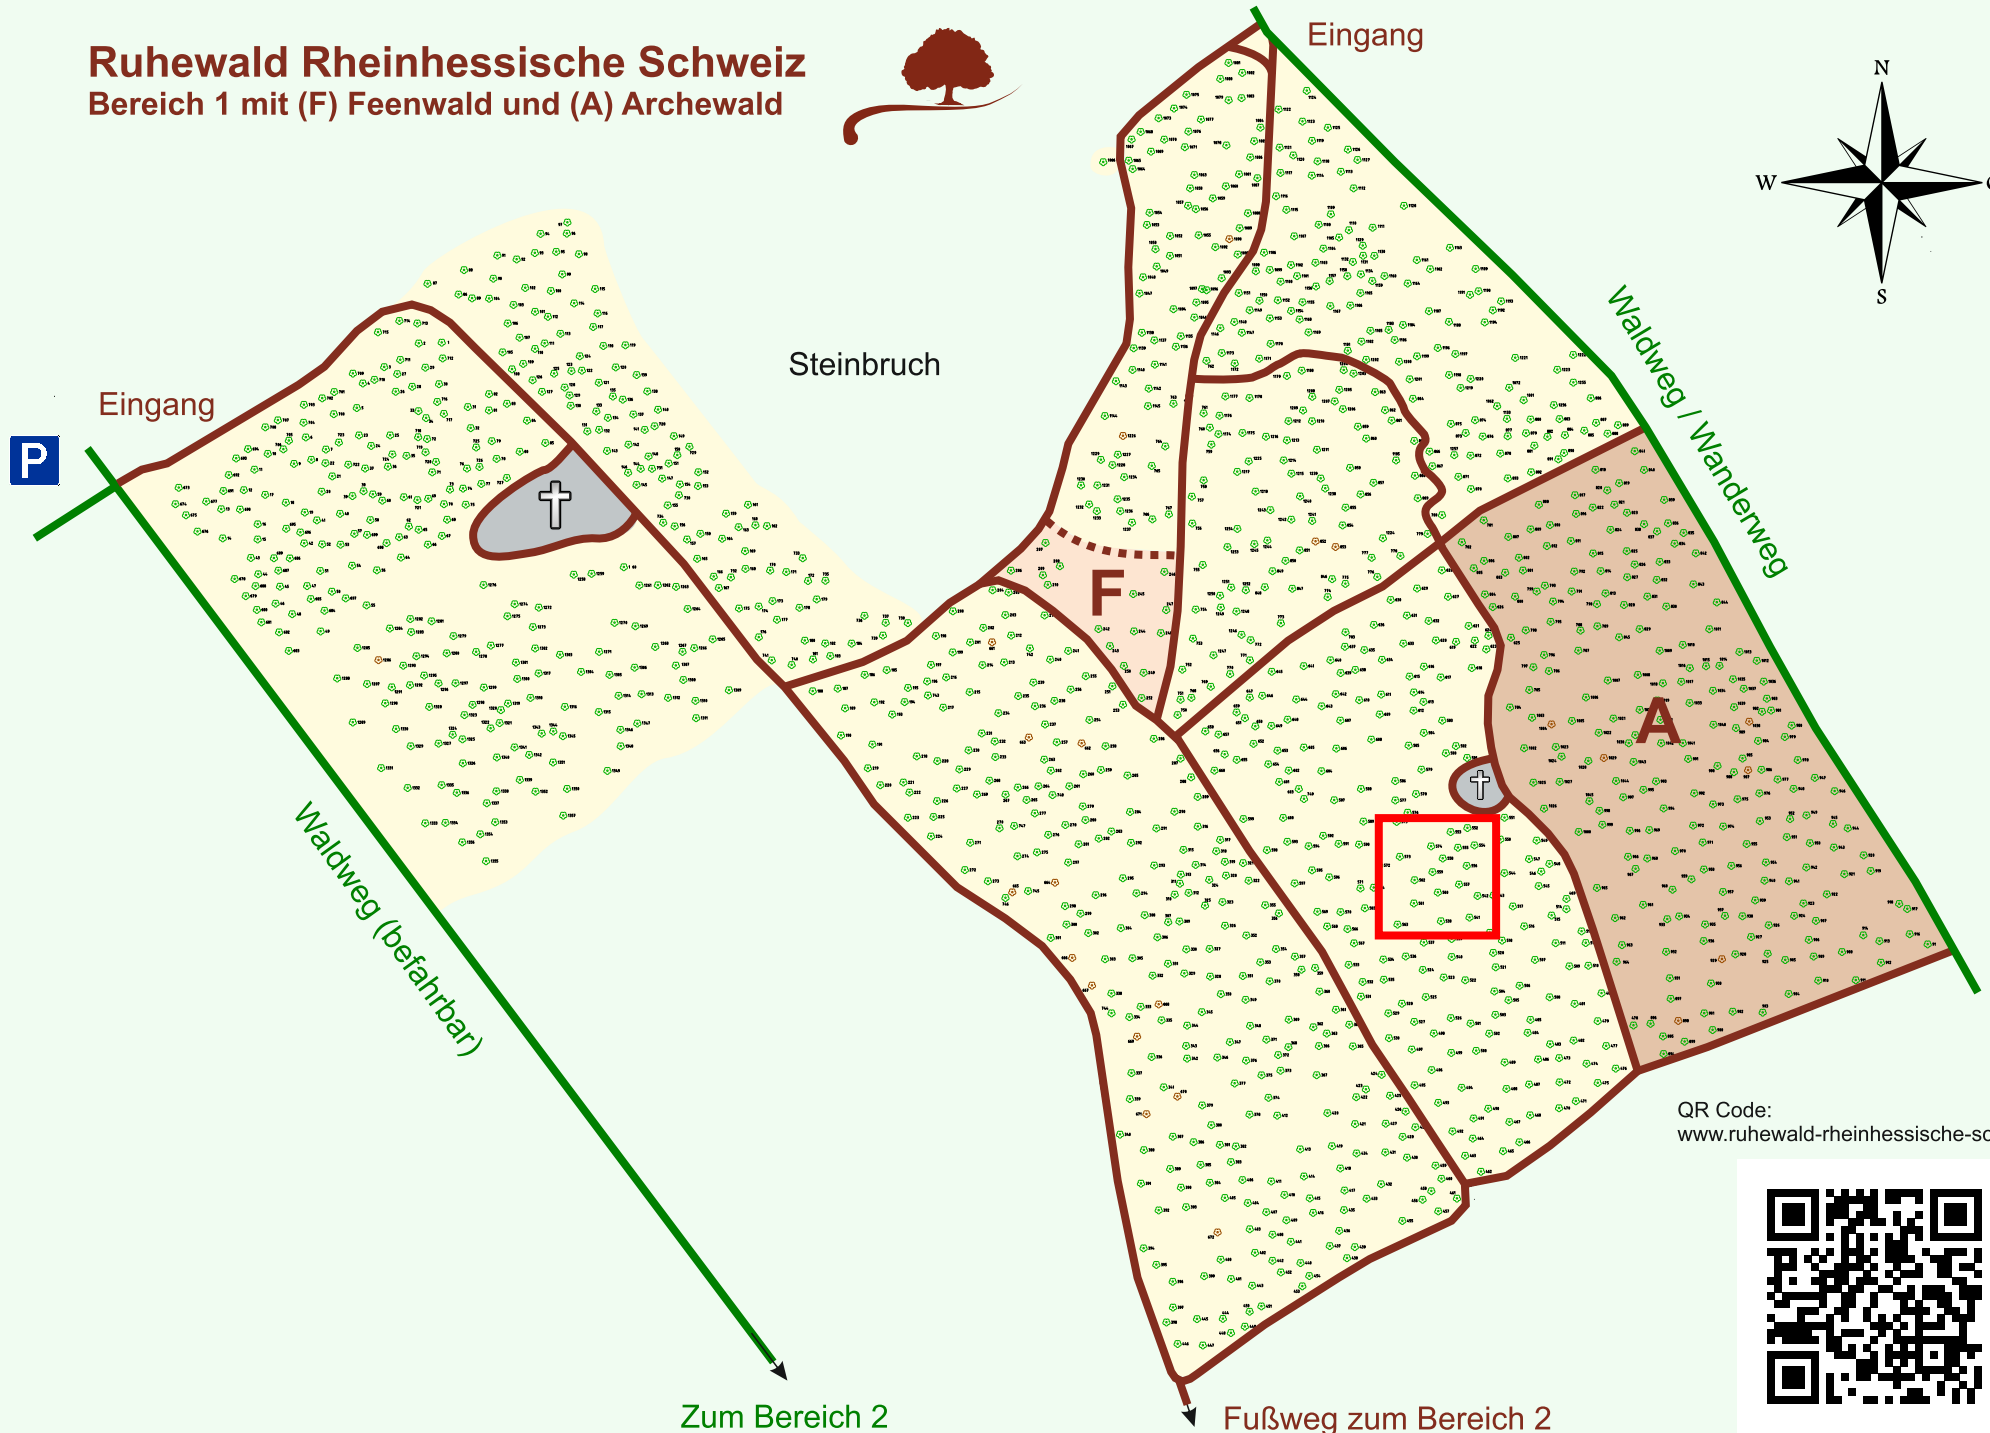

# Ruhewald Rhein Hessische Schweiz

## Bereich 1 mit (F) Feenwald und (A) Archewald

QR Code:  
[www.ruhewald-rhein Hessische-schweiz.de](http://www.ruhewald-rhein Hessische-schweiz.de)