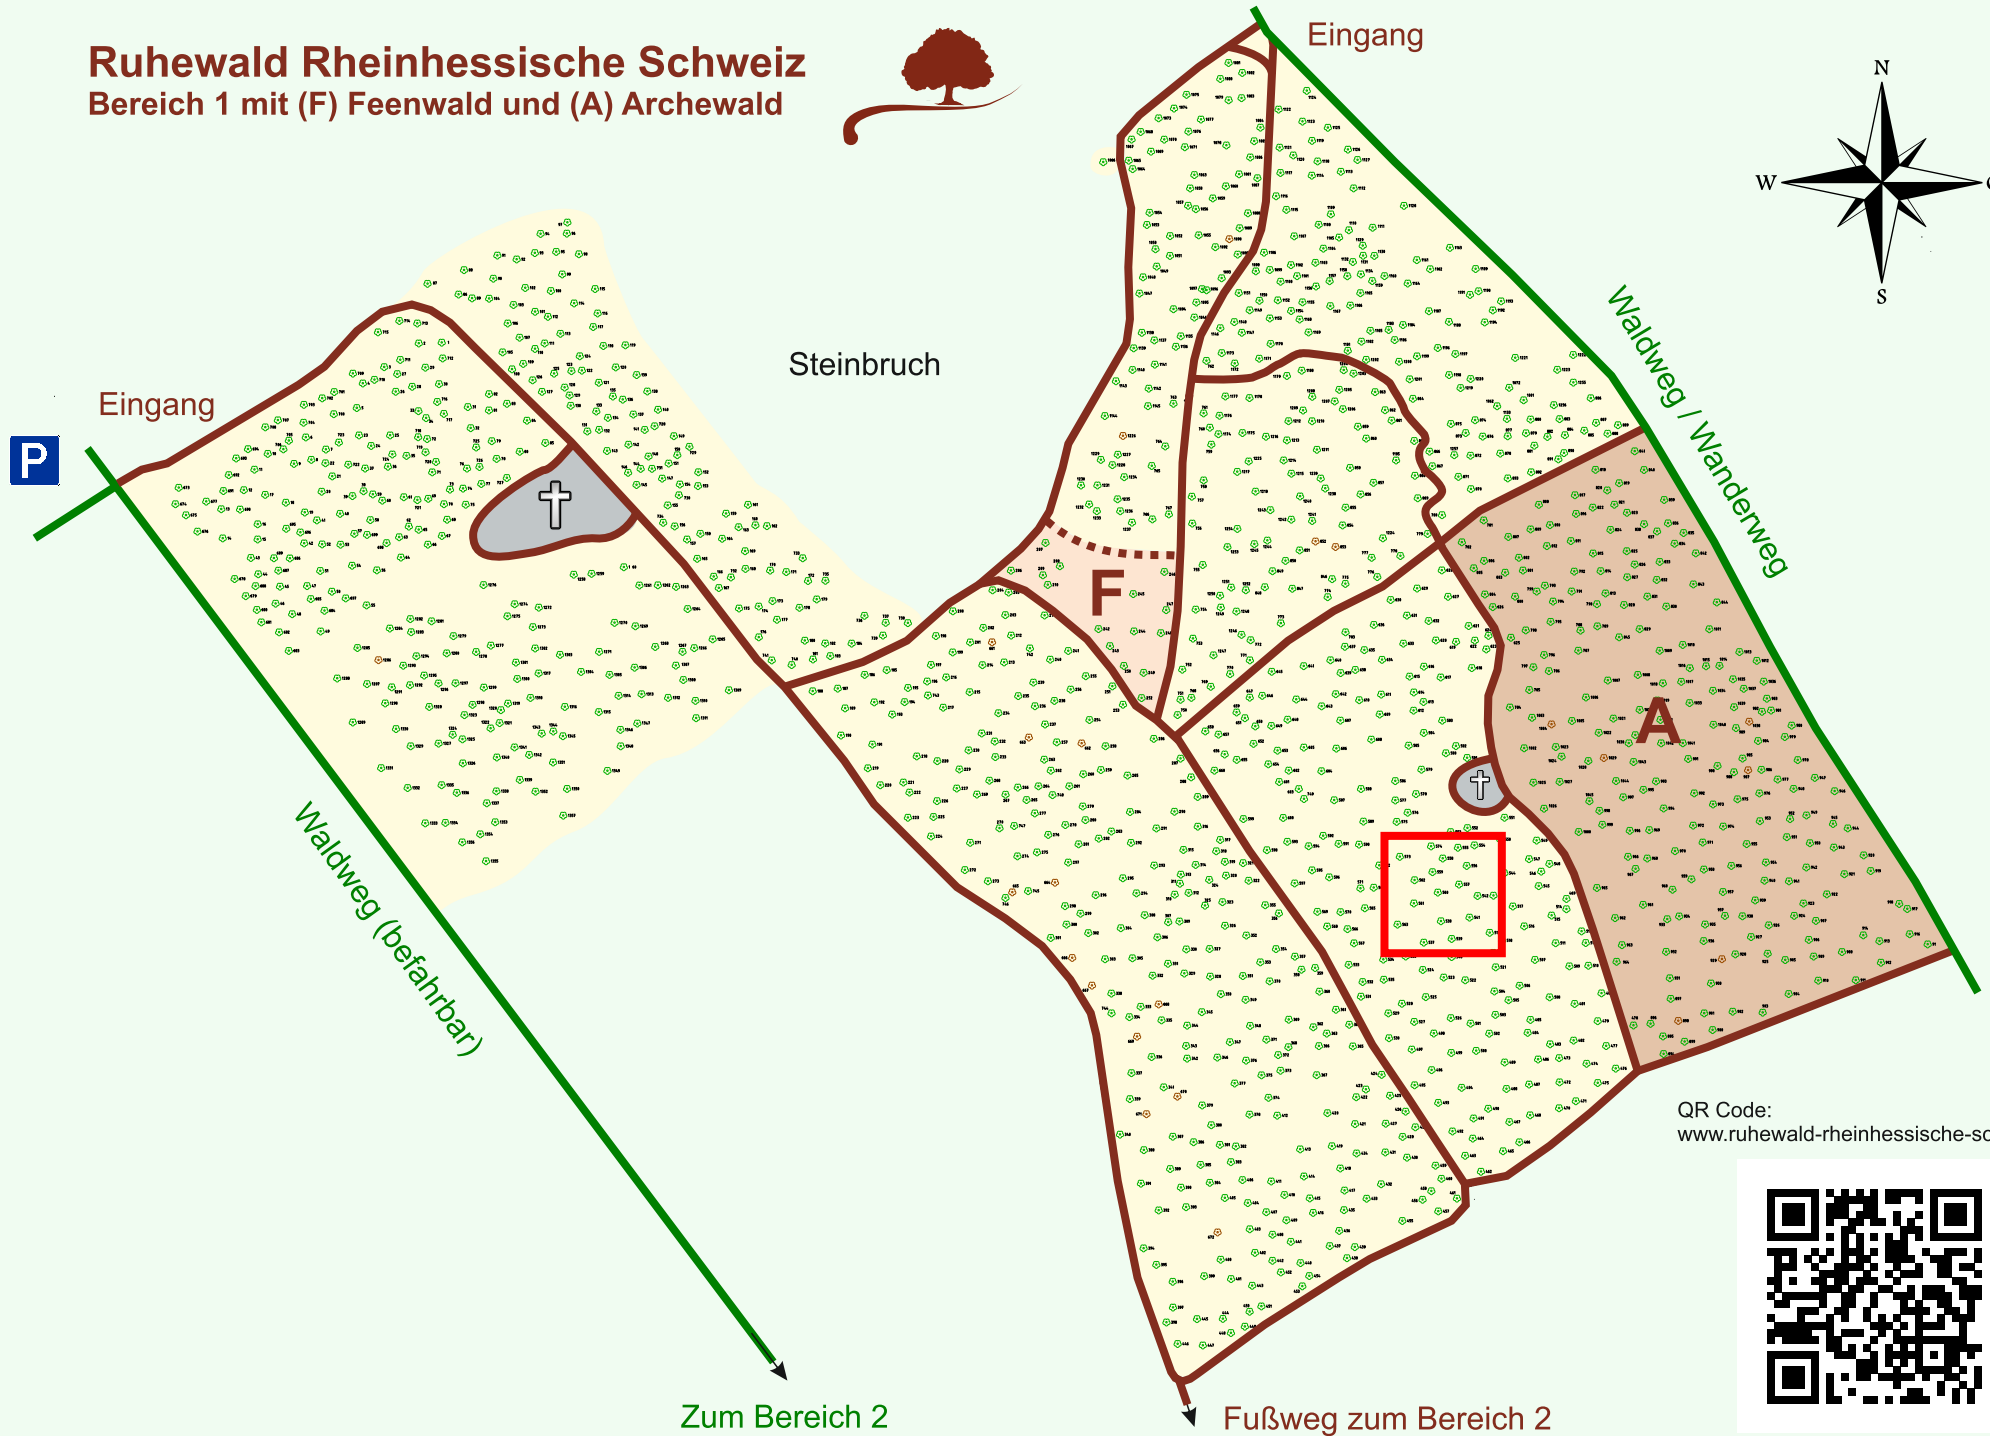

# Ruhewald Rhein Hessische Schweiz

## Bereich 1 mit (F) Feenwald und (A) Archewald

QR Code:  
[www.ruhewald-rhein Hessische-schweiz.de](http://www.ruhewald-rhein Hessische-schweiz.de)