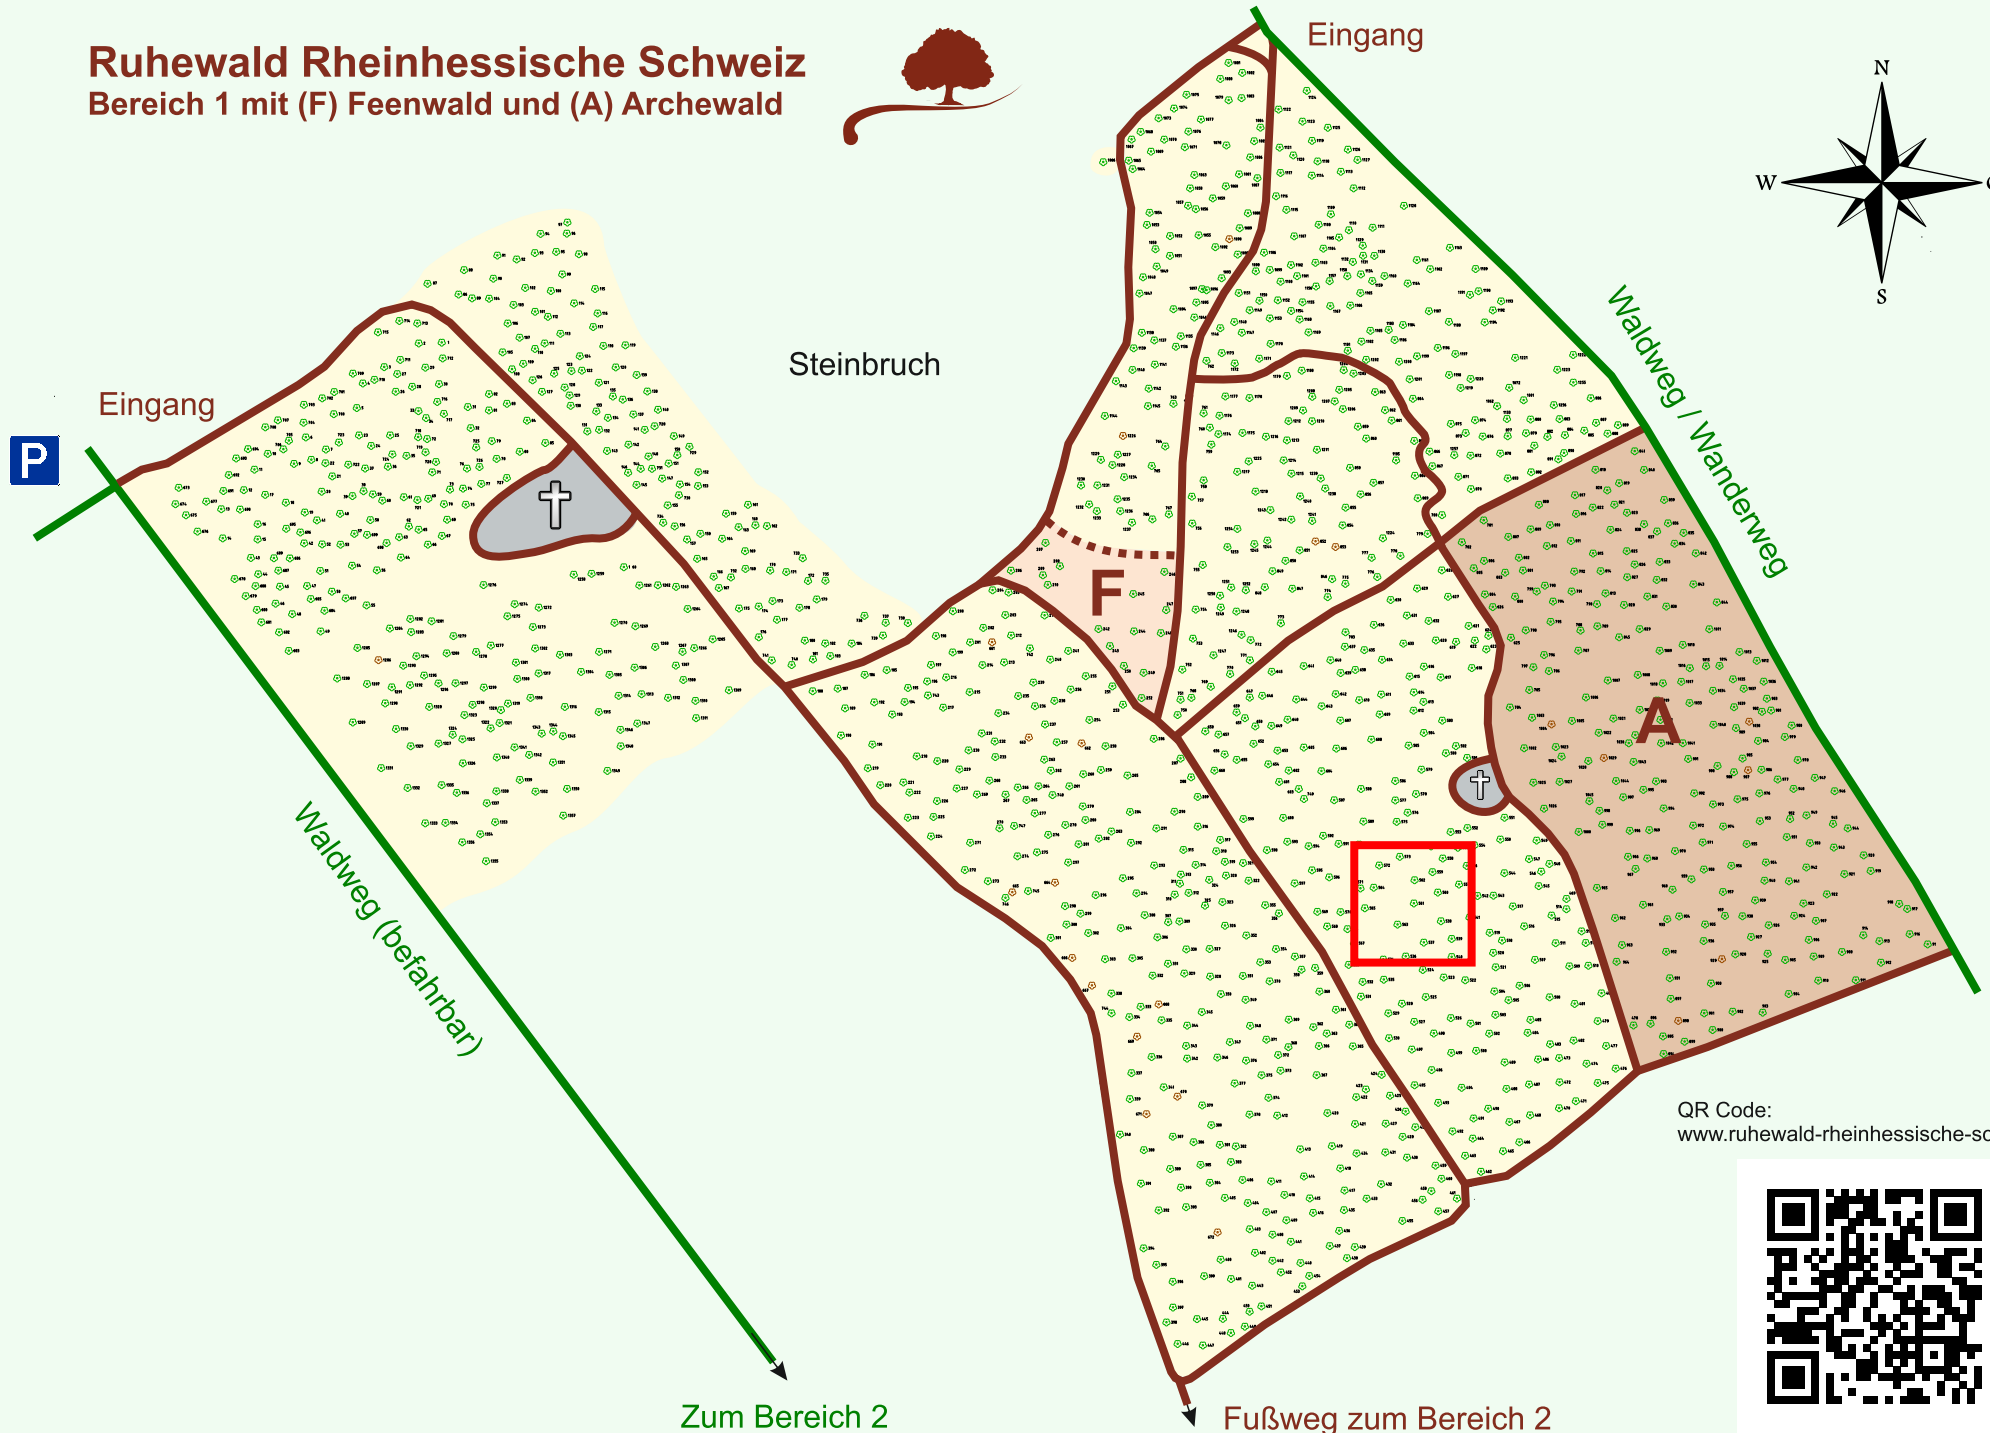

Ruhewald Rhein Hessische Schweiz

Bereich 1 mit (F) Feenwald und (A) Archewald

QR Code:
www.ruhewald-rhein Hessische-schweiz.de