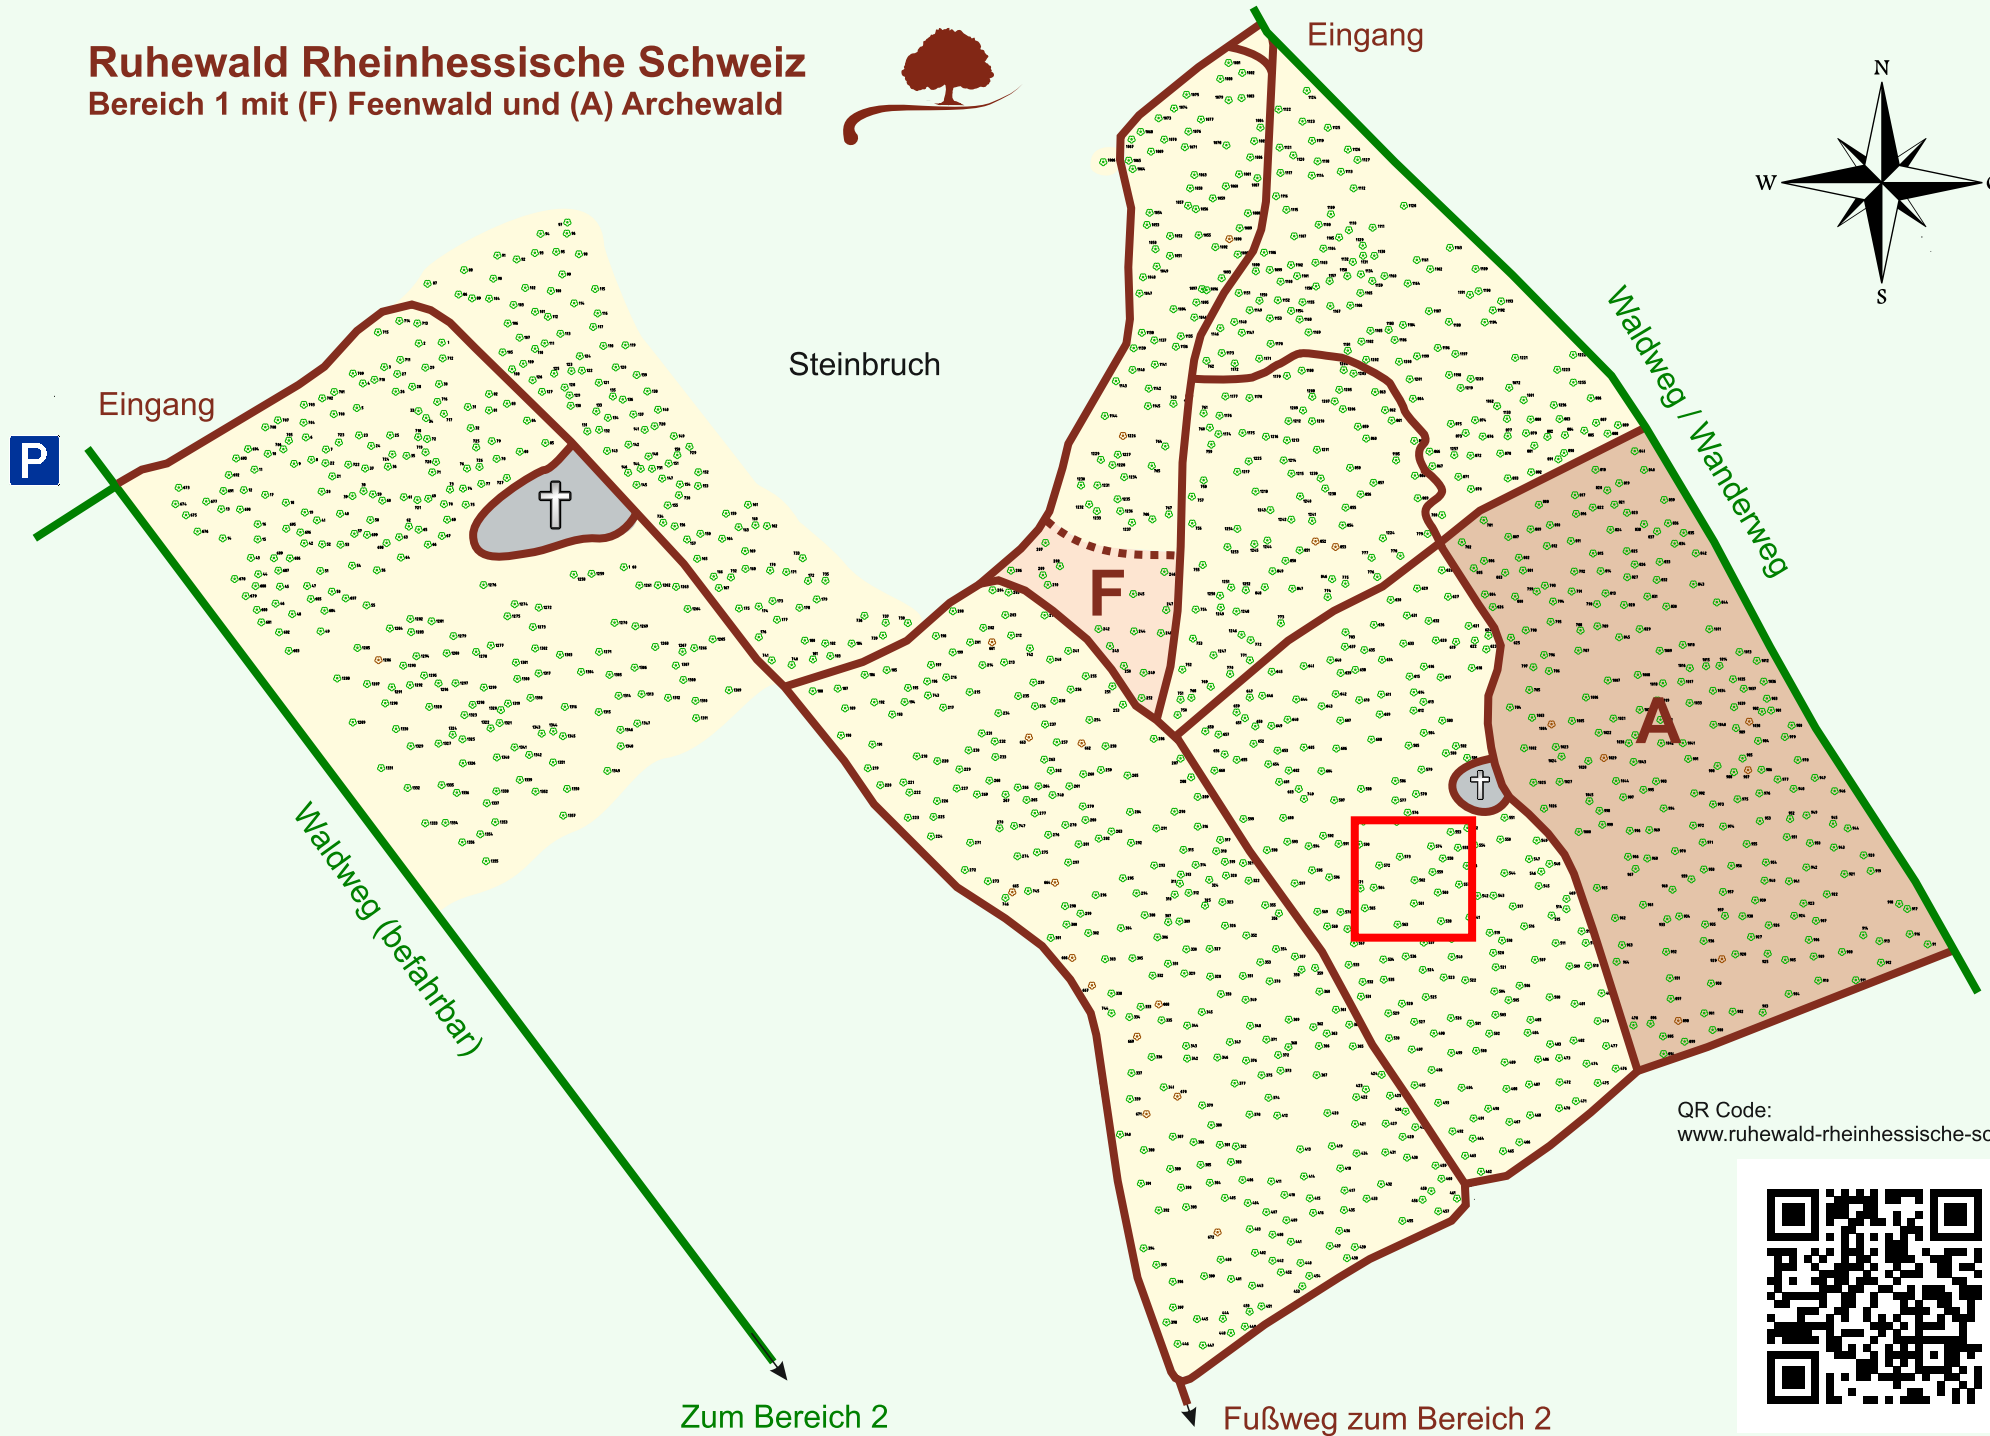

Ruhewald Rhein Hessische Schweiz

Bereich 1 mit (F) Feenwald und (A) Archewald

QR Code:
www.ruhewald-rhein Hessische-schweiz.de