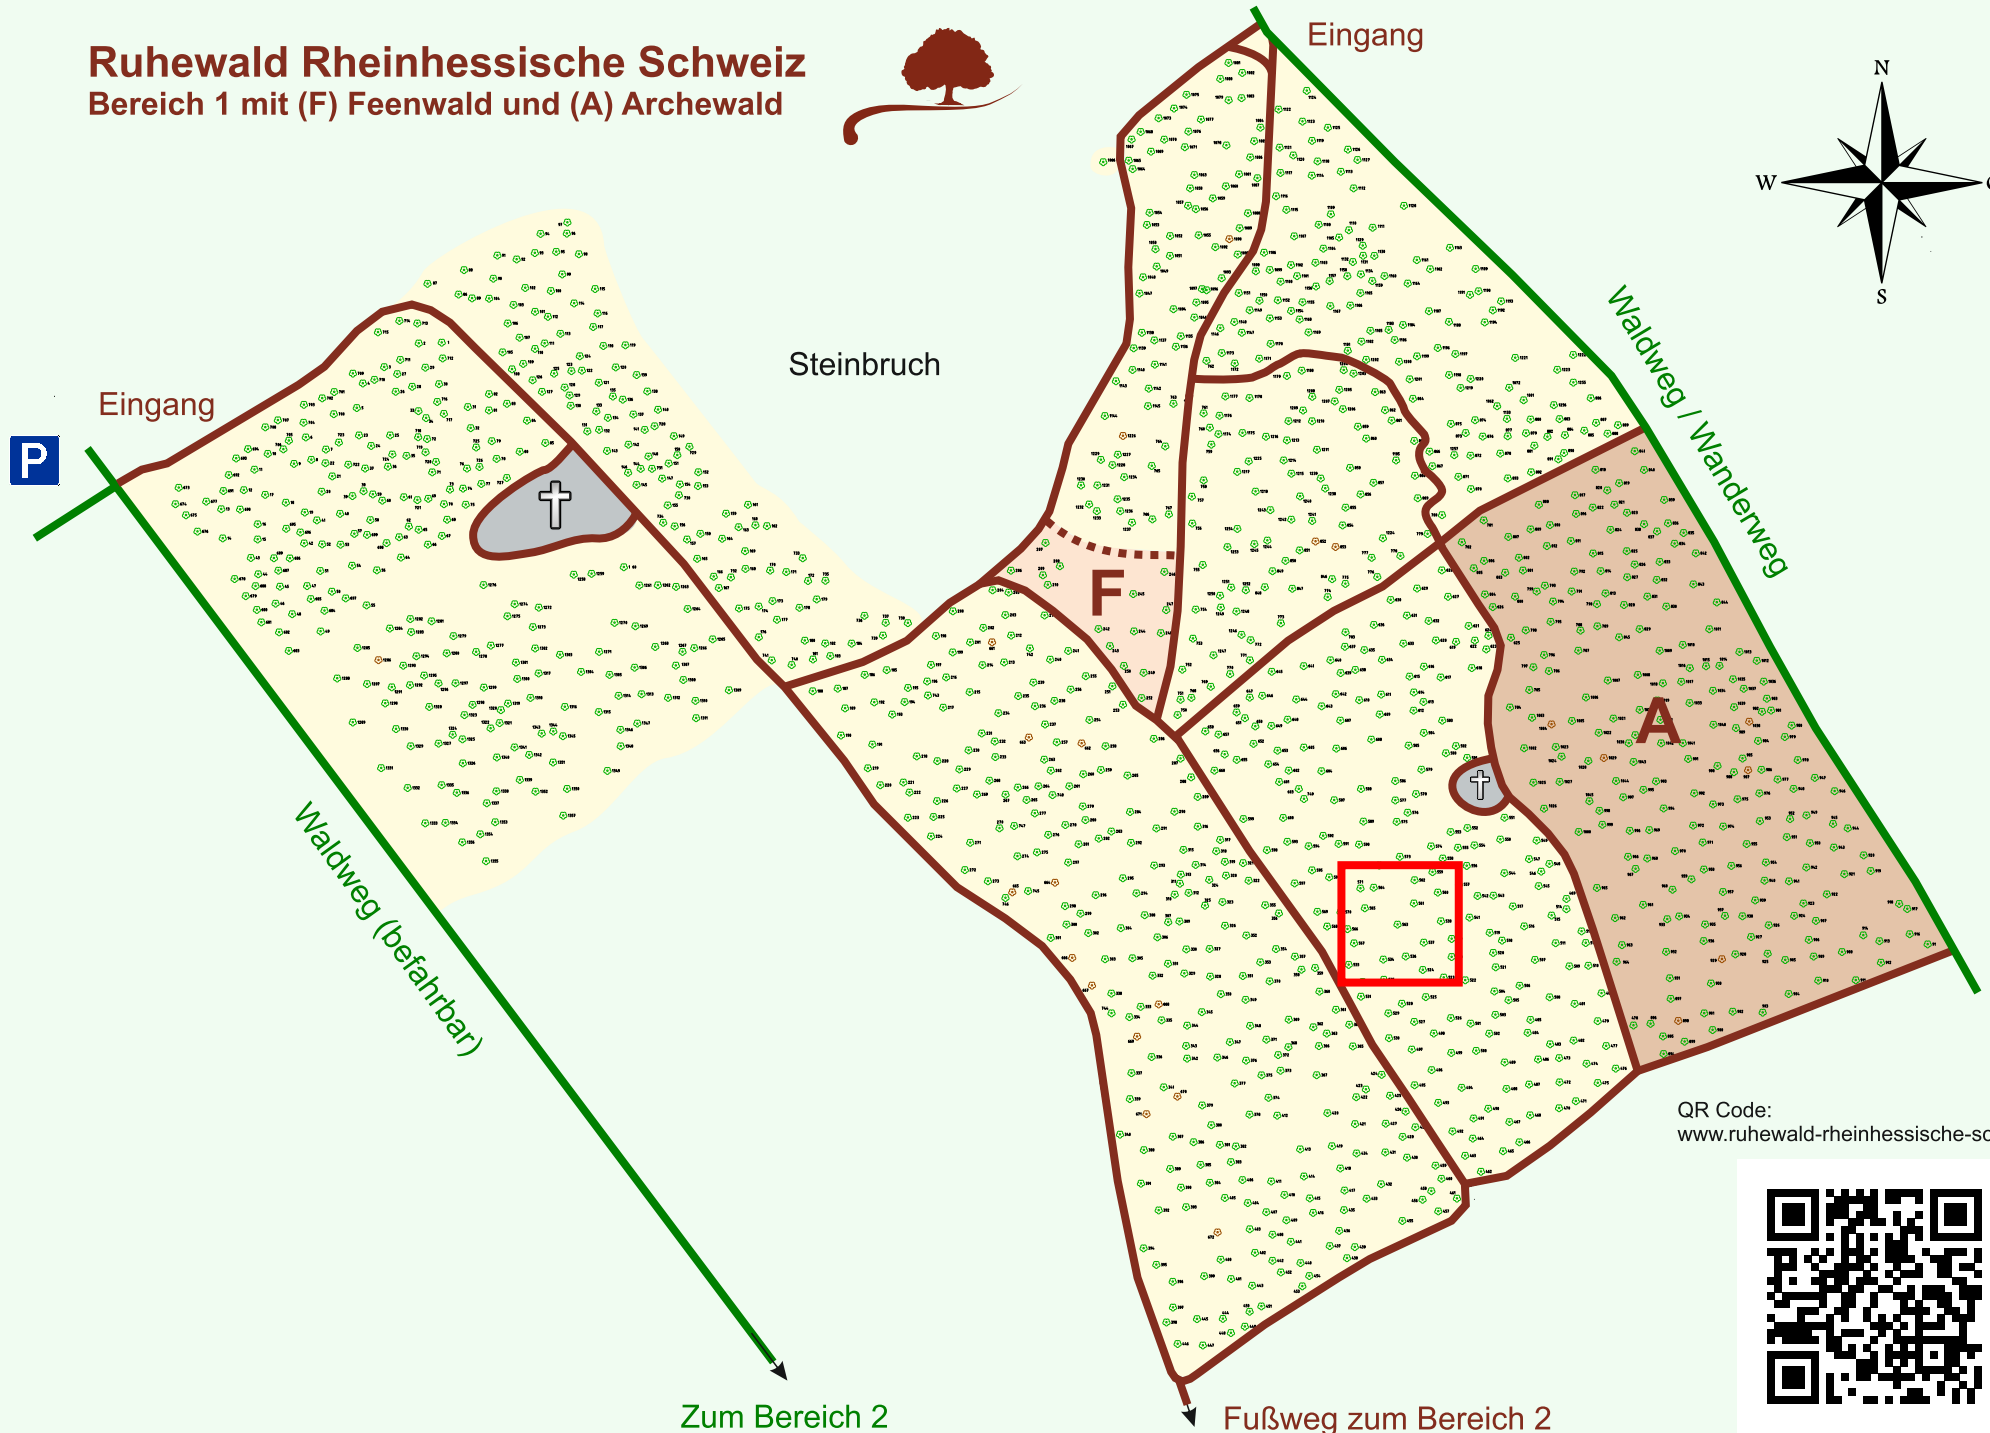

Ruhewald Rhein Hessische Schweiz

Bereich 1 mit (F) Feenwald und (A) Archewald

QR Code:
www.ruhewald-rhein Hessische-schweiz.de