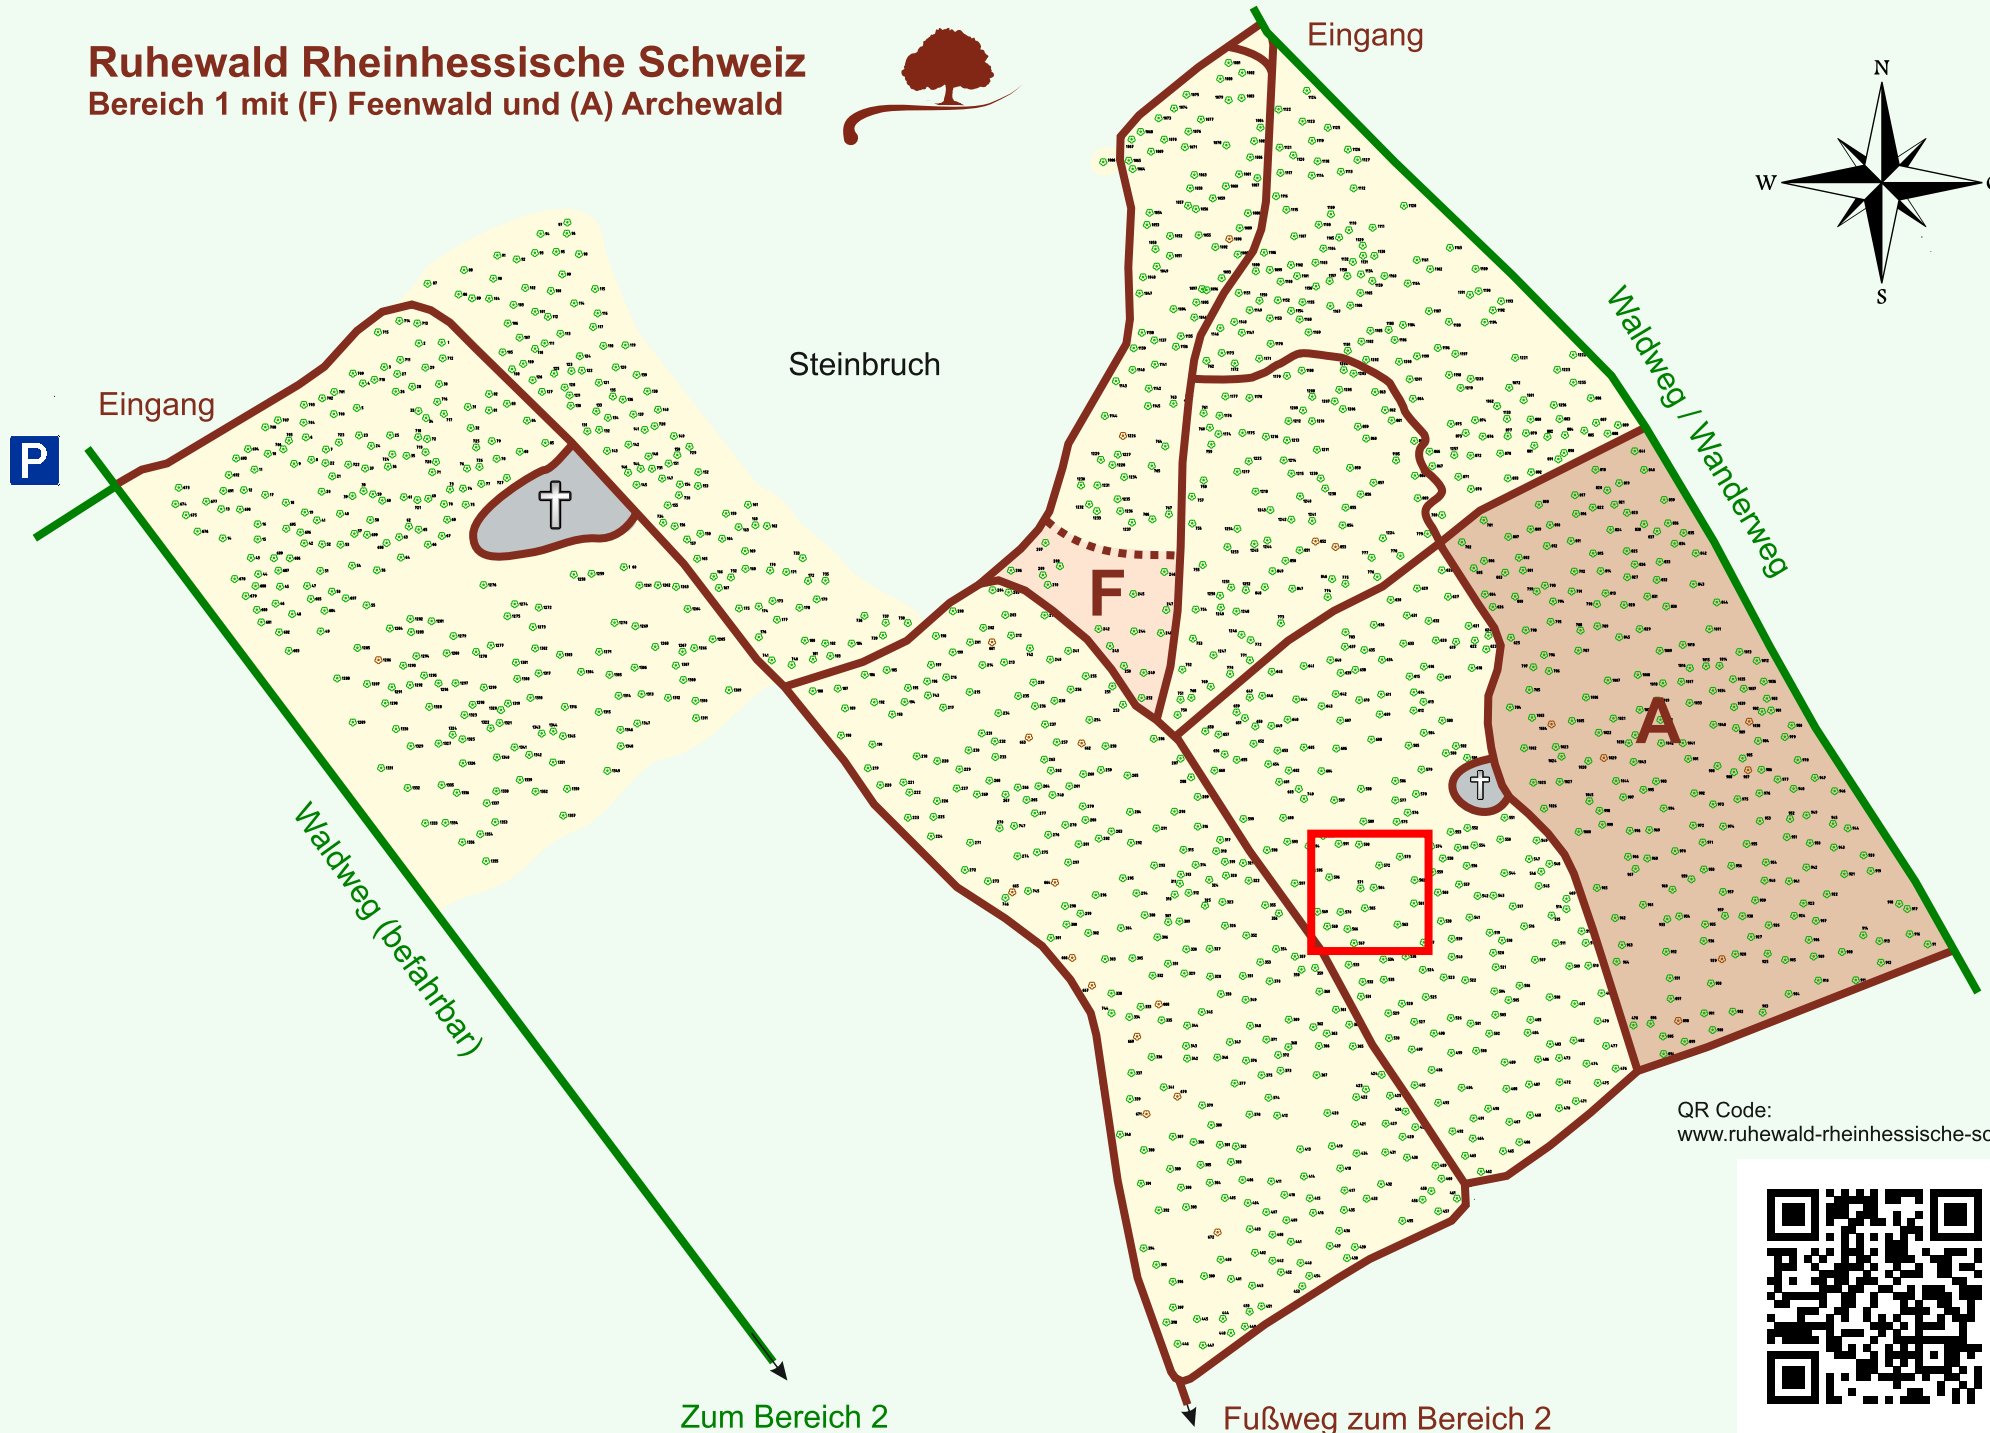

Ruhewald Rhein Hessische Schweiz

Bereich 1 mit (F) Feenwald und (A) Archewald

QR Code:
www.ruhewald-rhein Hessische-schweiz.de