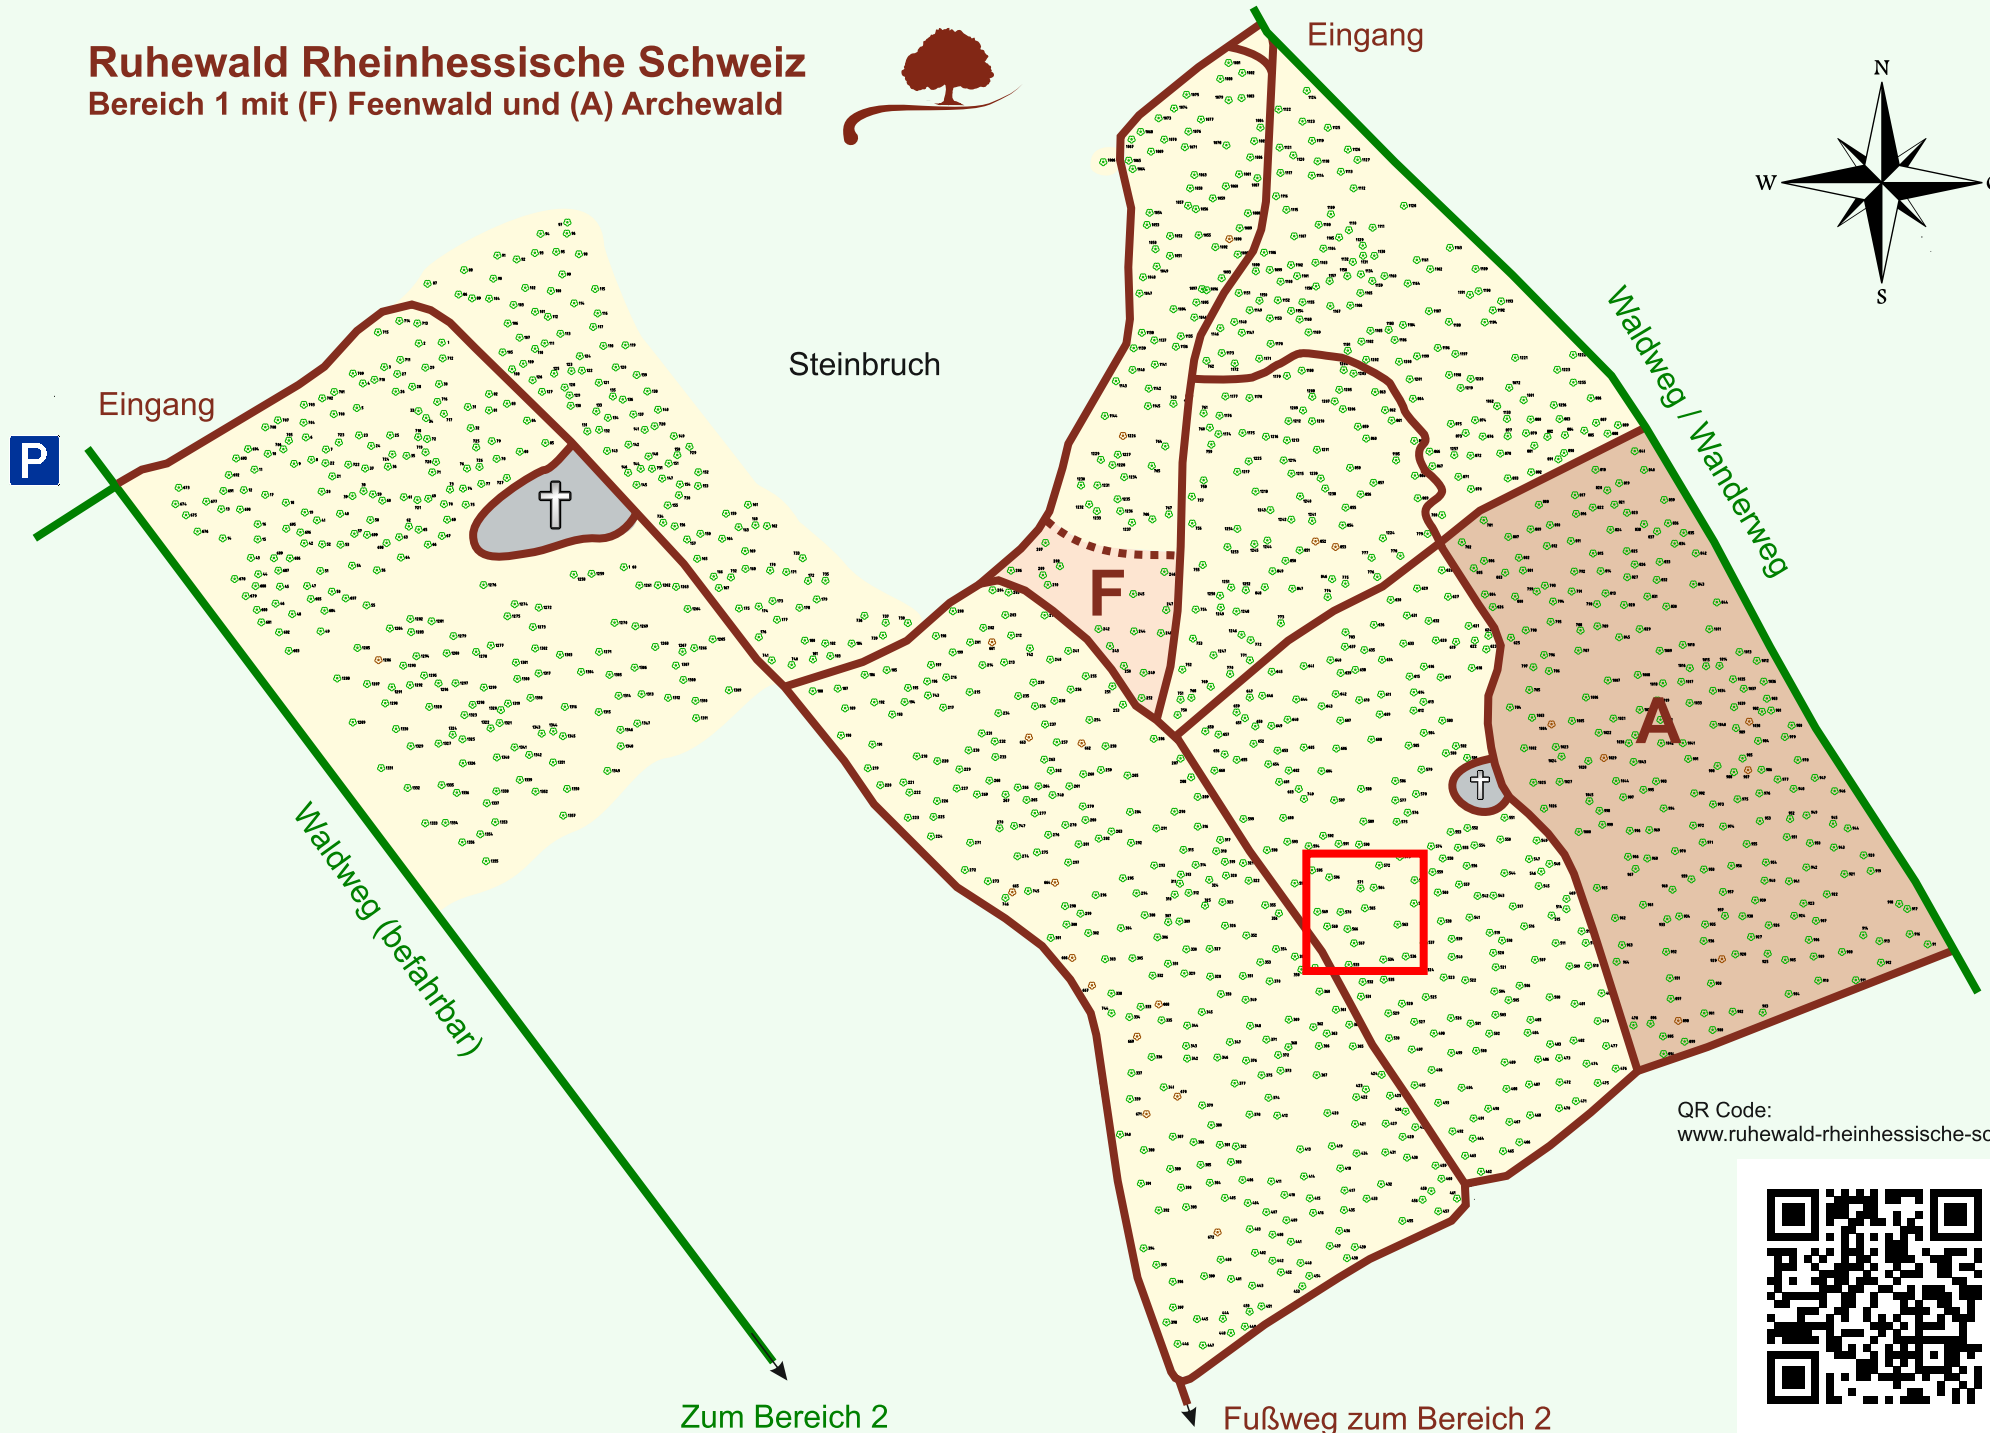

Ruhewald Rhein Hessische Schweiz

Bereich 1 mit (F) Feenwald und (A) Archewald

QR Code:
www.ruhewald-rhein Hessische-schweiz.de

Zum Bereich 2

Fußweg zum Bereich 2