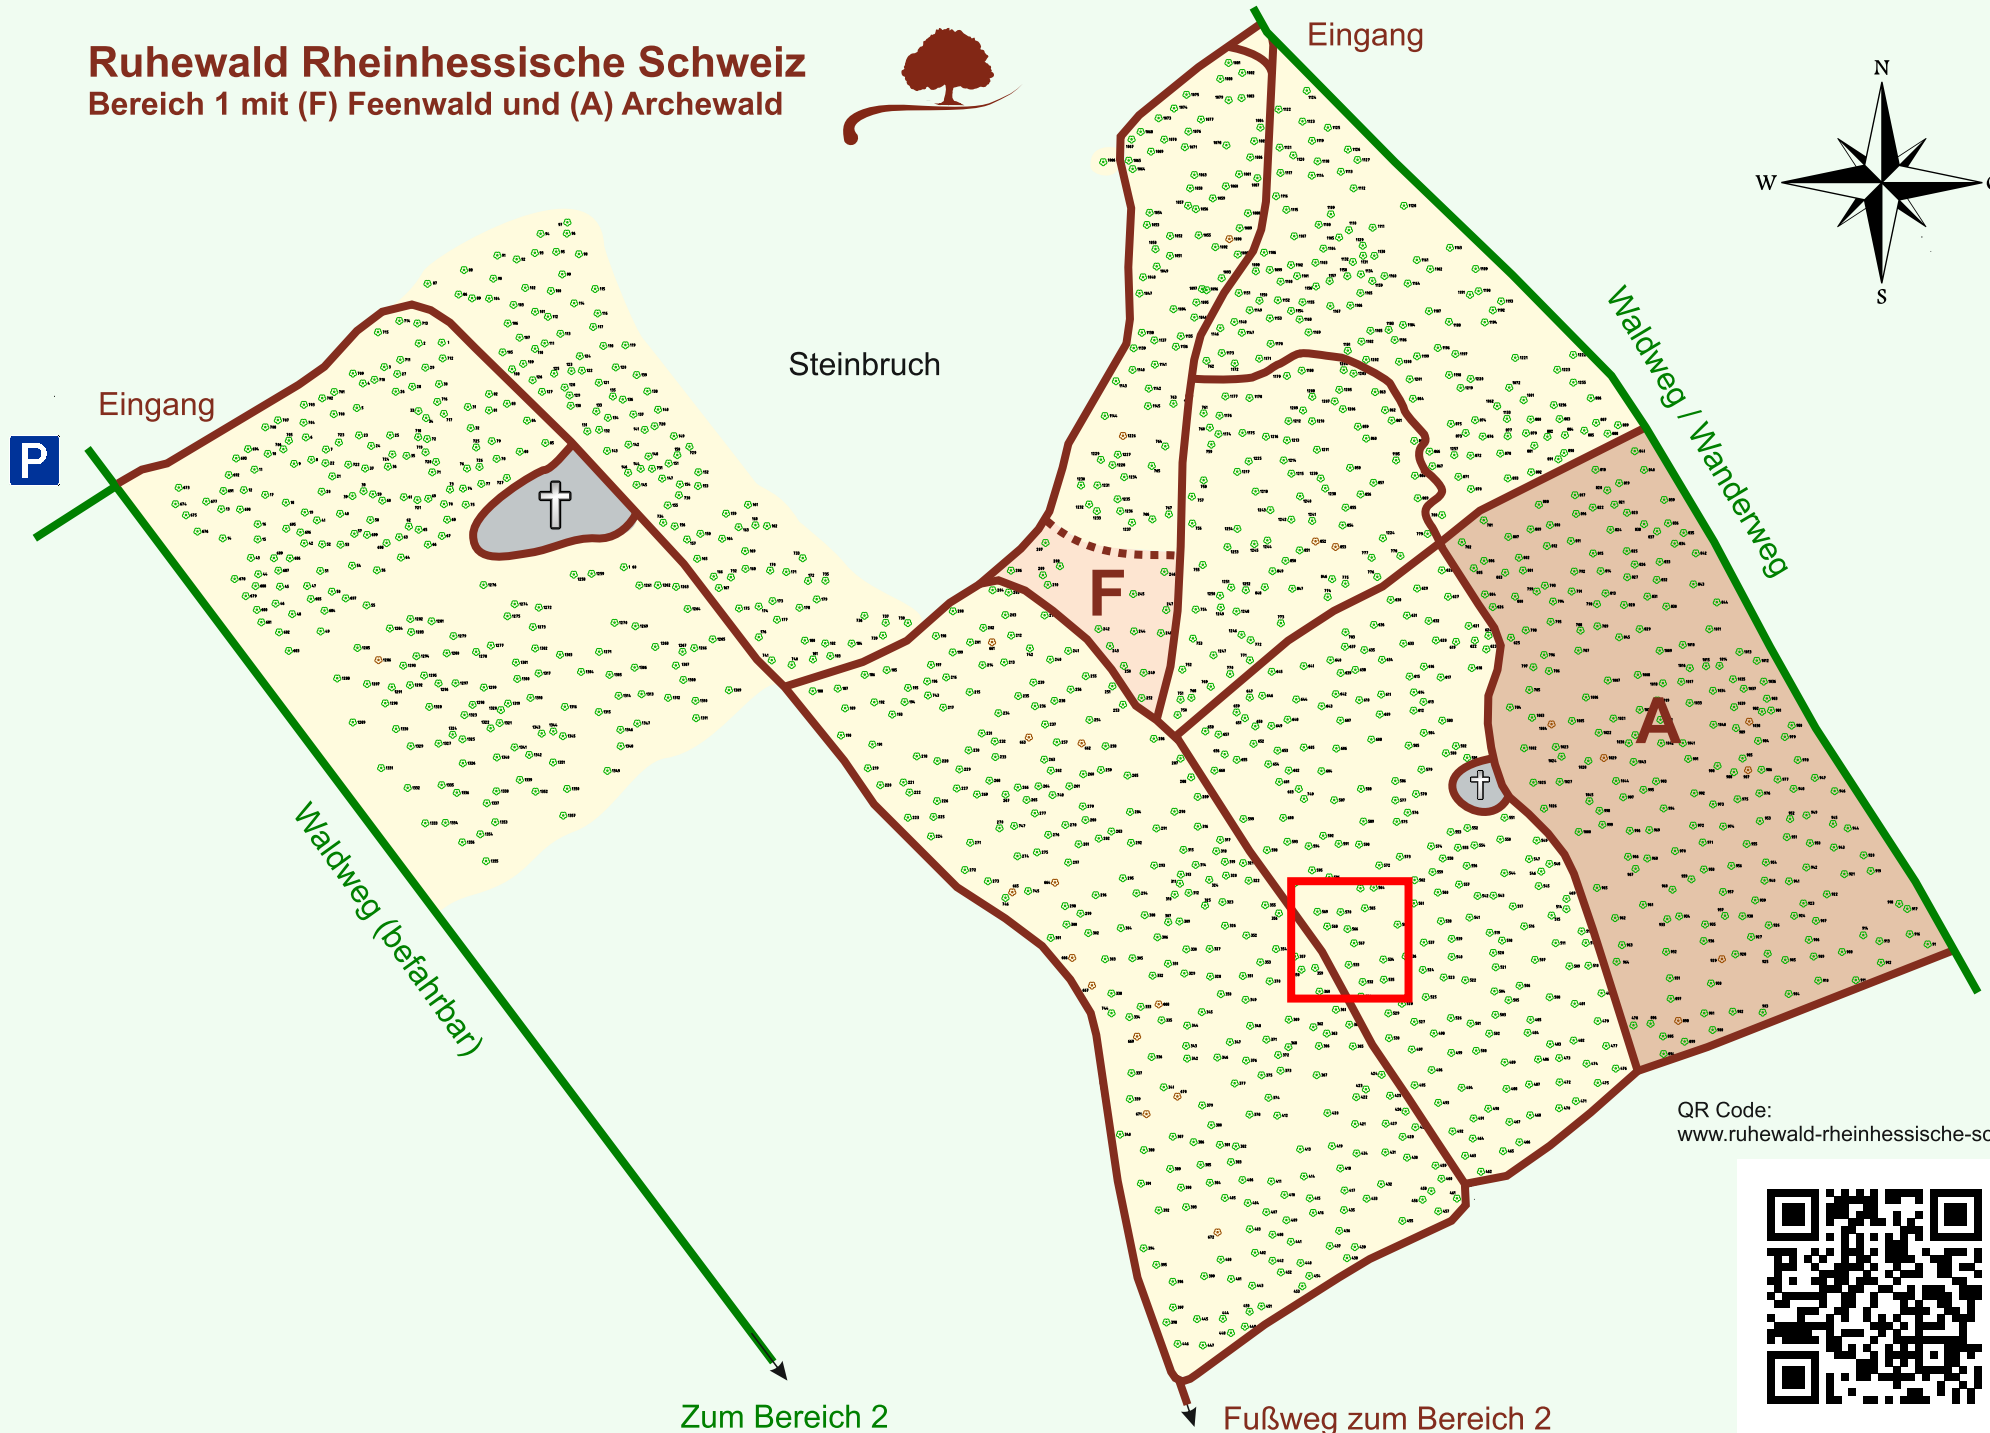

# Ruhewald Rhein Hessische Schweiz

## Bereich 1 mit (F) Feenwald und (A) Archewald

QR Code:  
[www.ruhewald-rhein Hessische-schweiz.de](http://www.ruhewald-rhein Hessische-schweiz.de)