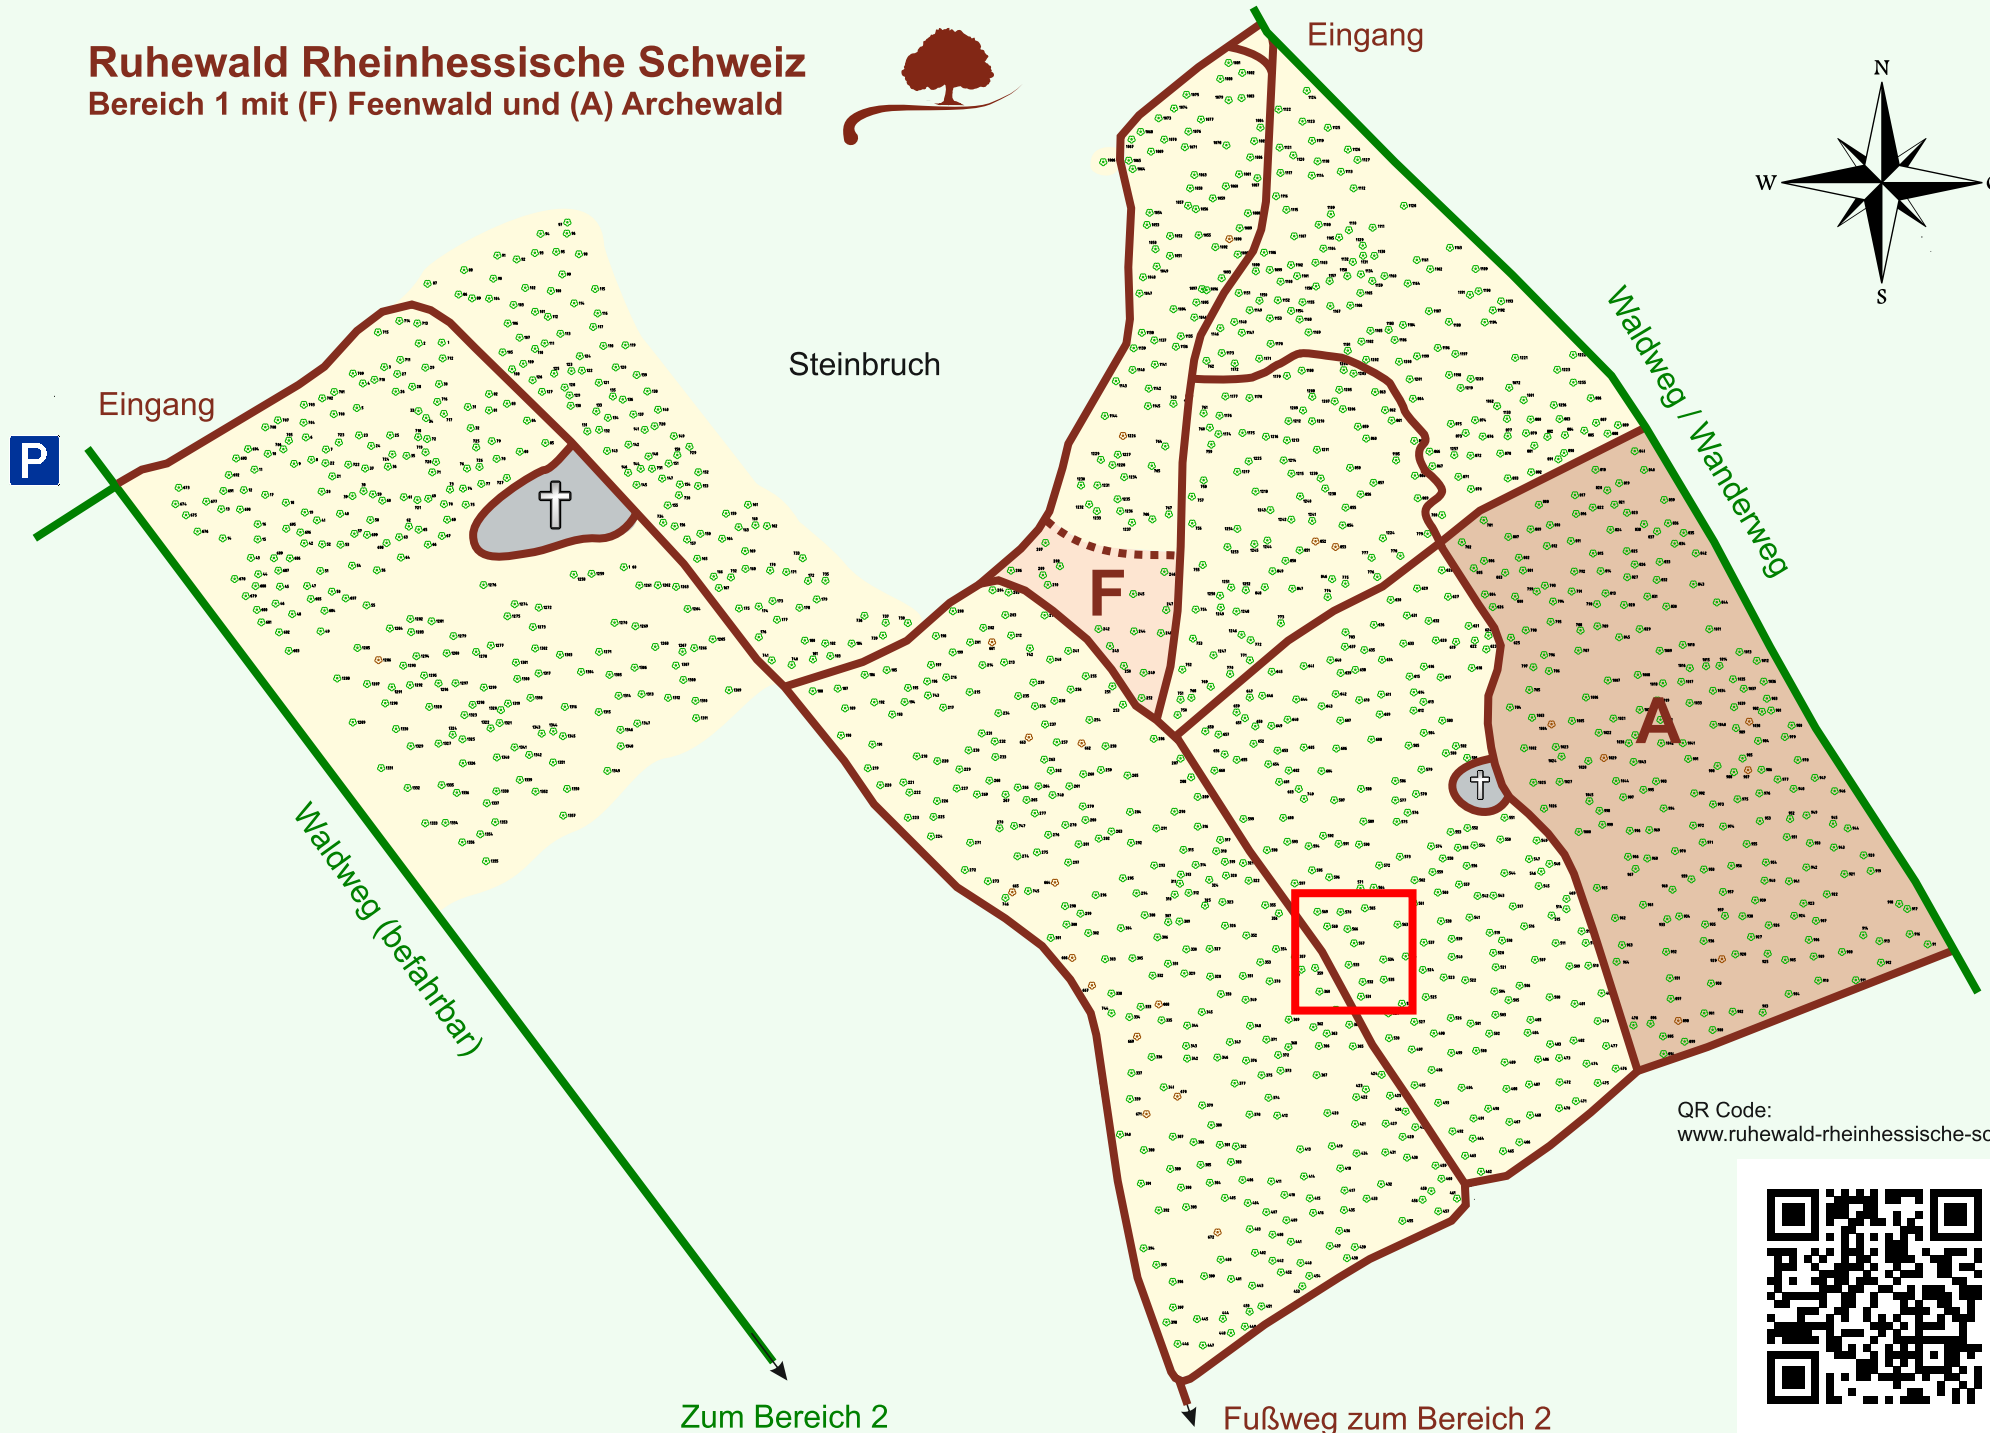

Ruhewald Rhein Hessische Schweiz

Bereich 1 mit (F) Feenwald und (A) Archewald

QR Code:
www.ruhewald-rhein Hessische-schweiz.de