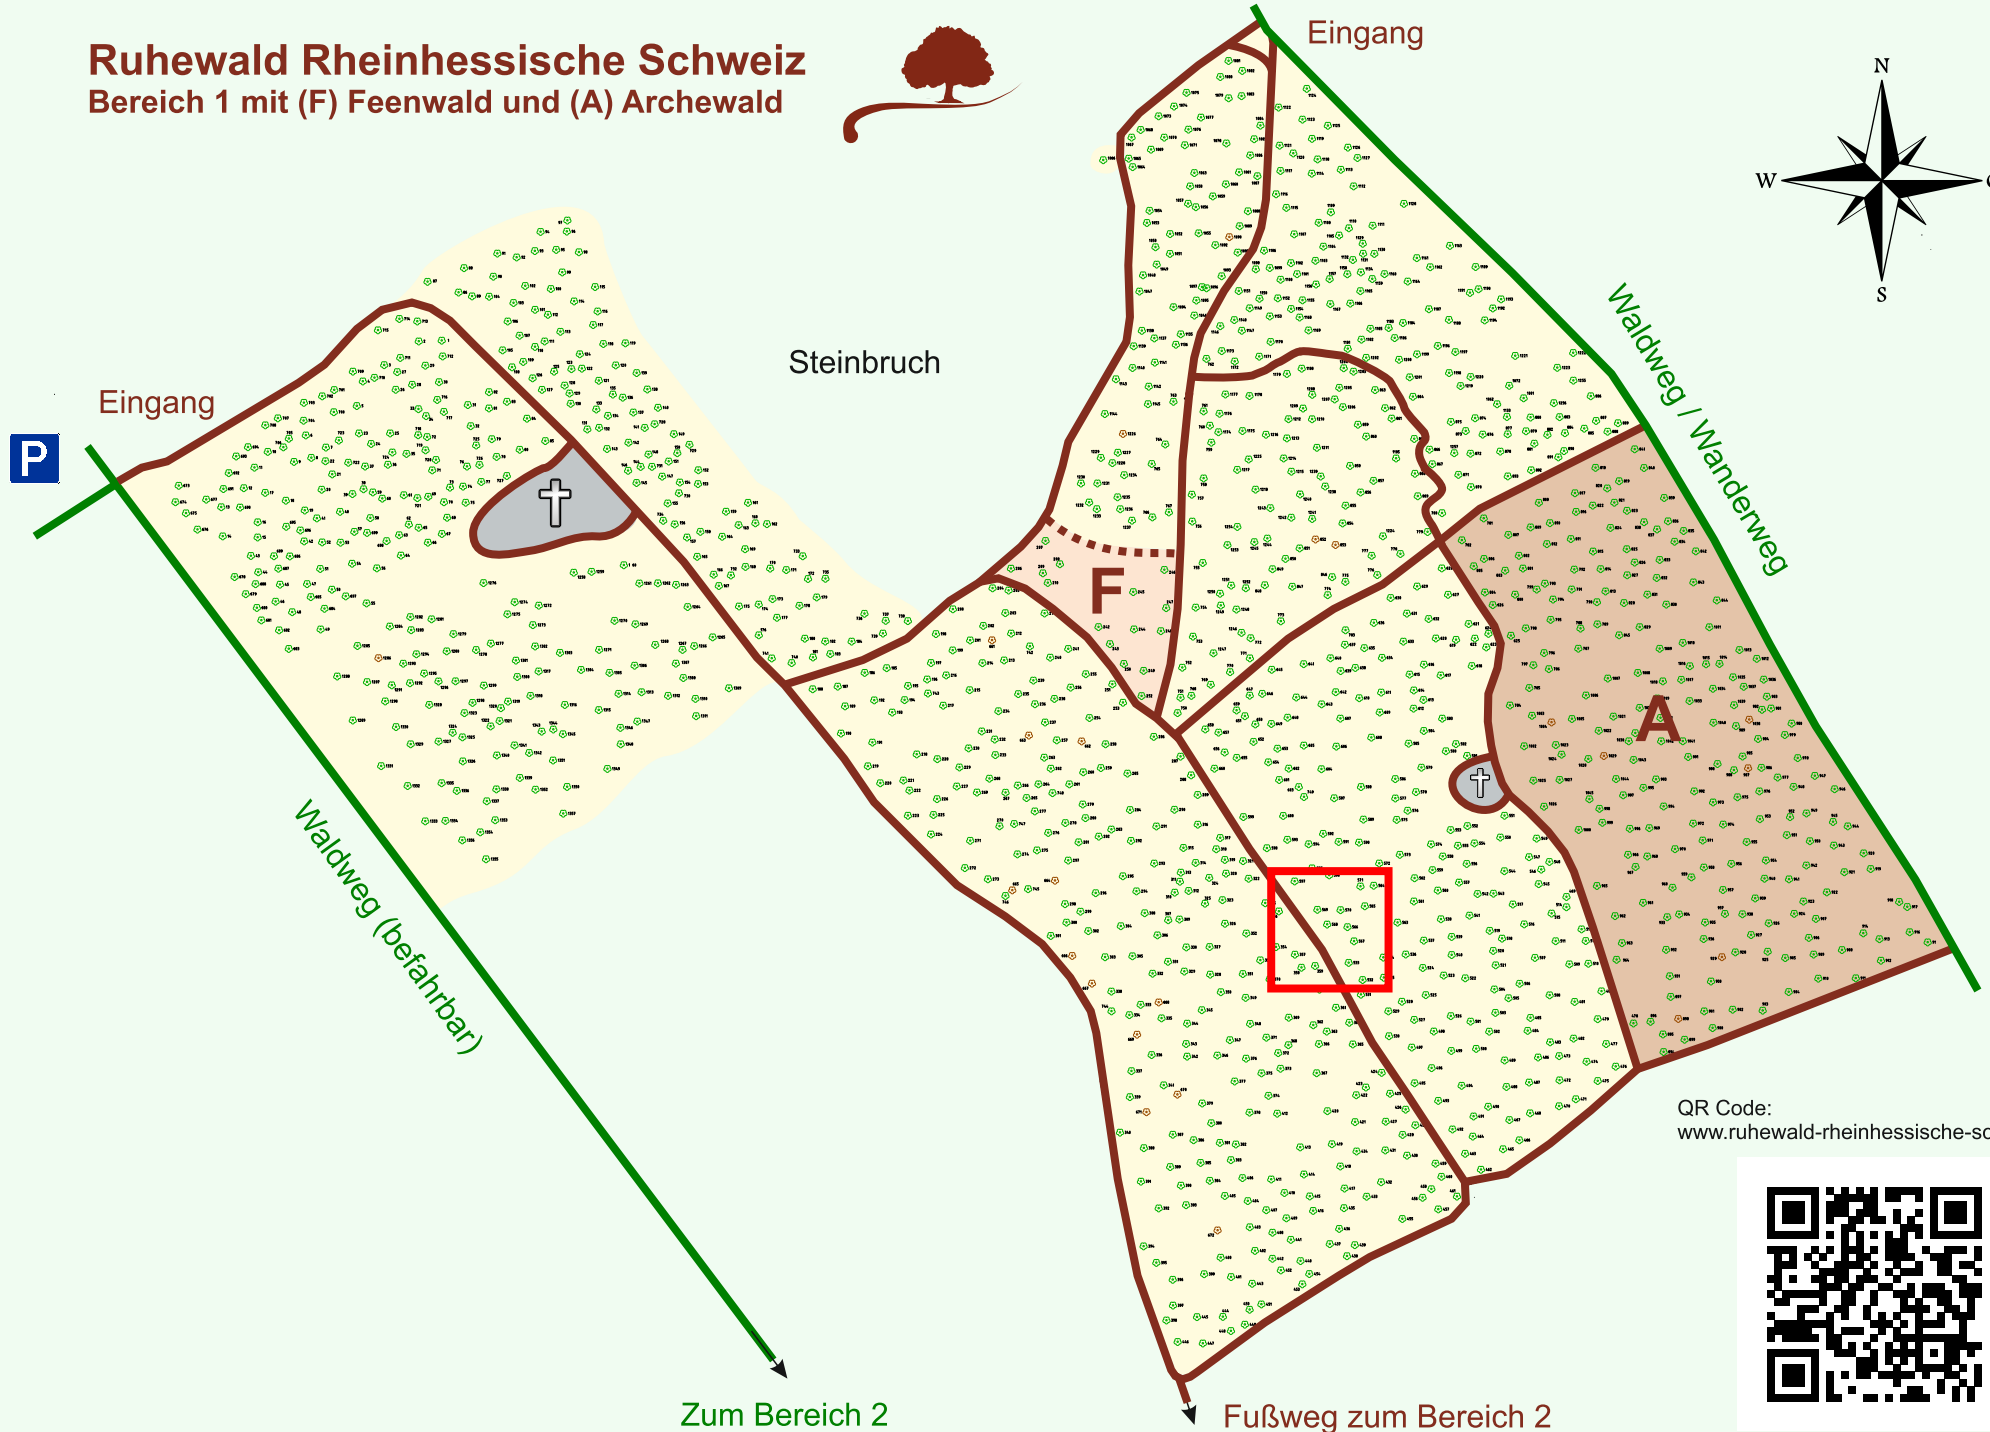

Ruhewald Rhein Hessische Schweiz

Bereich 1 mit (F) Feenwald und (A) Archewald

QR Code:
www.ruhewald-rhein Hessische-schweiz.de