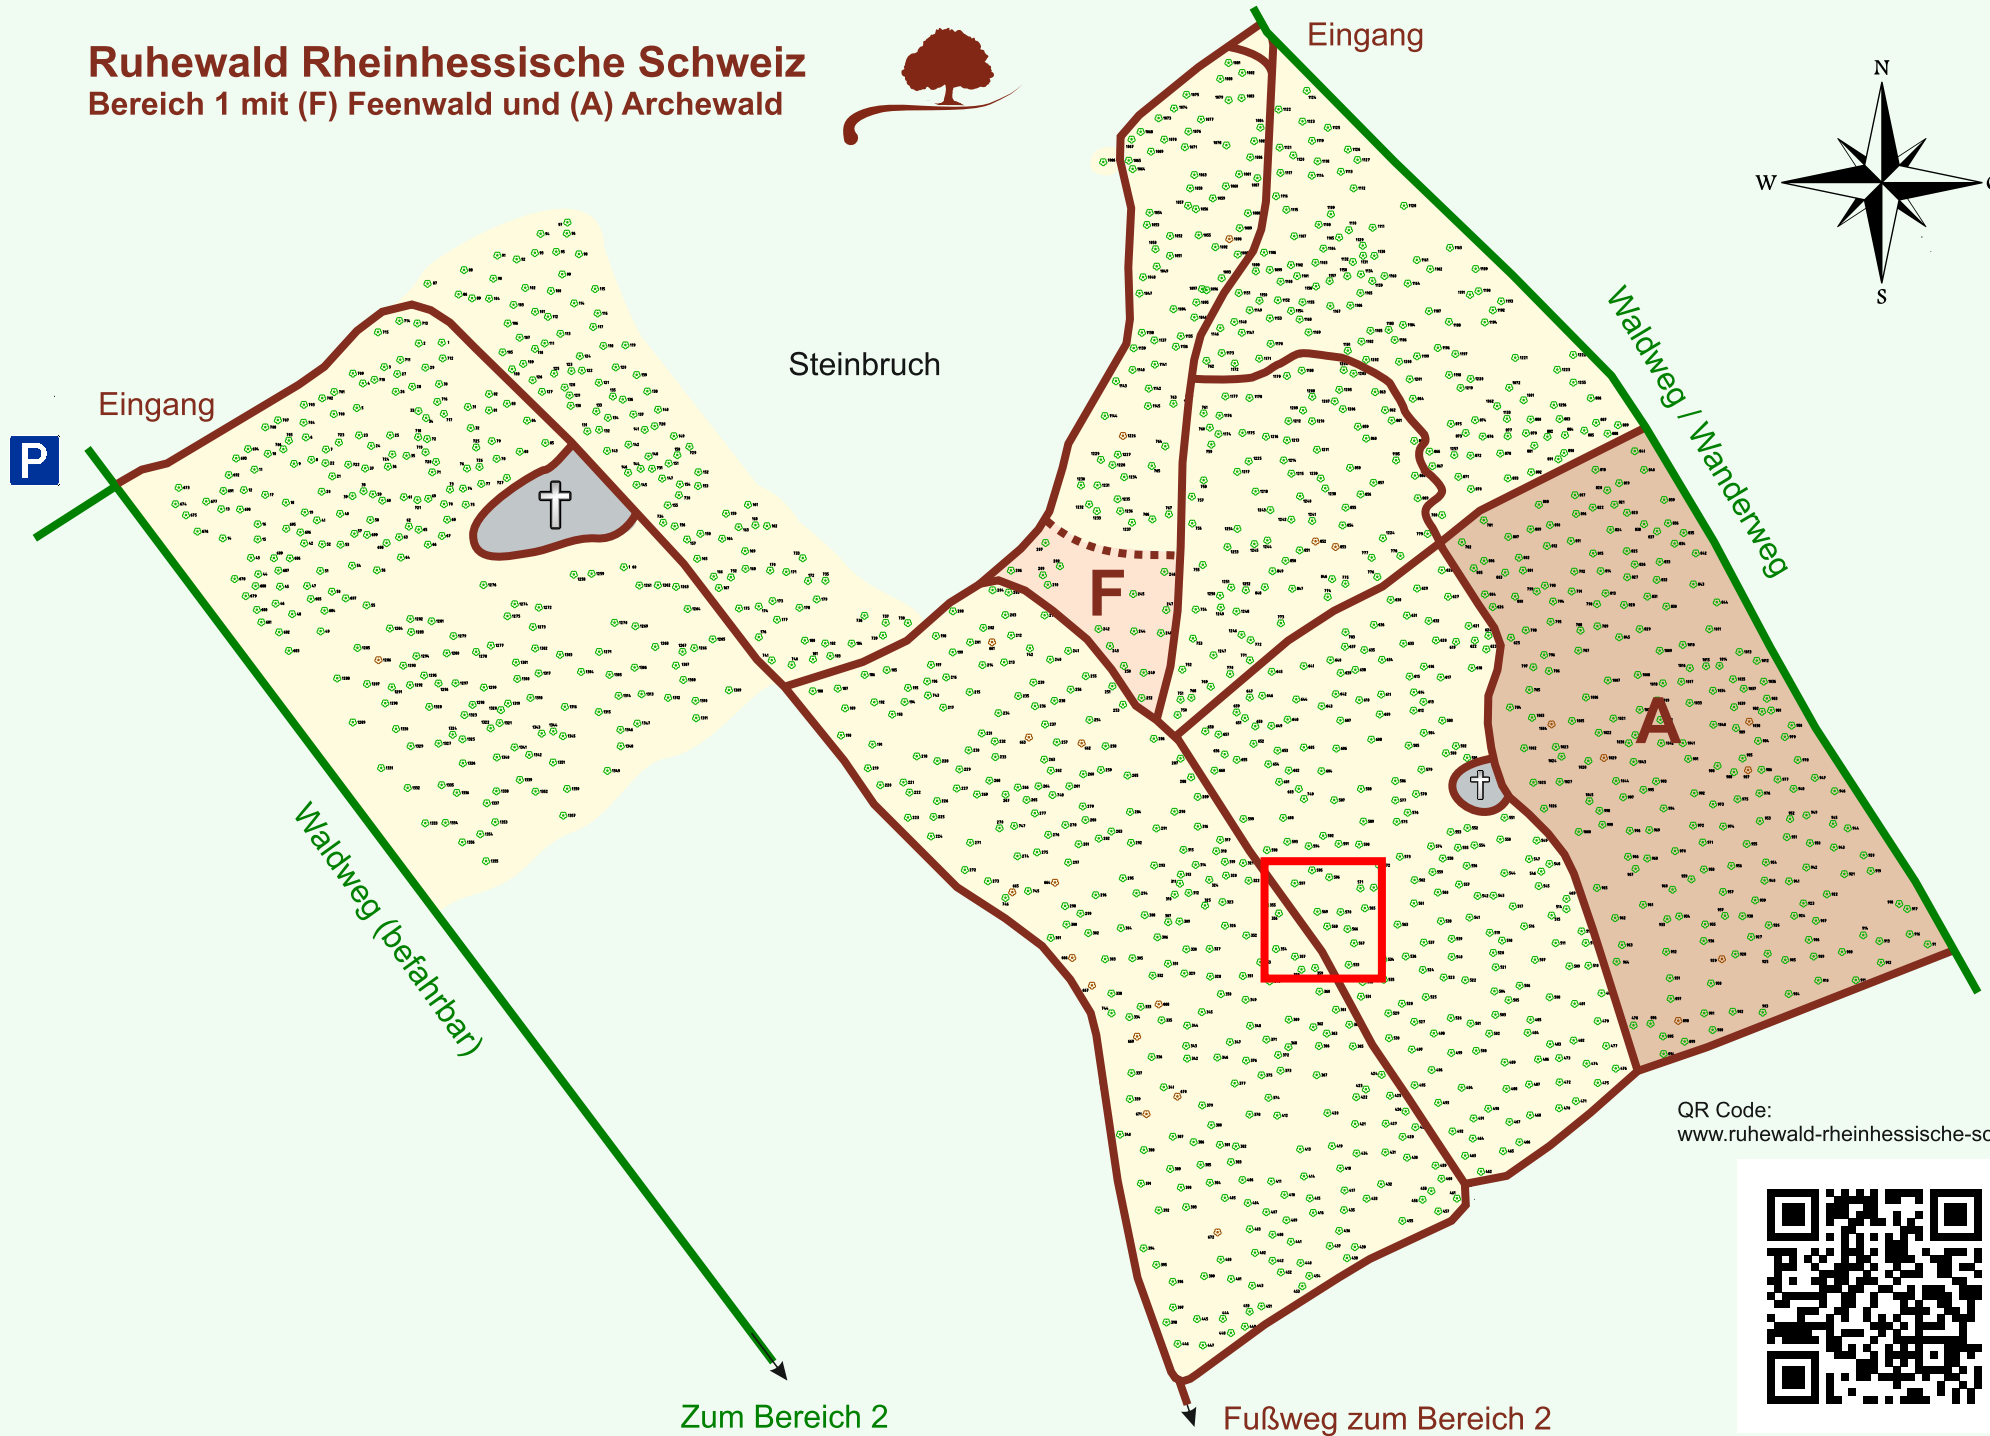

# Ruhewald Rhein Hessische Schweiz

## Bereich 1 mit (F) Feenwald und (A) Archewald

QR Code:  
[www.ruhewald-rhein Hessische-schweiz.de](http://www.ruhewald-rhein Hessische-schweiz.de)