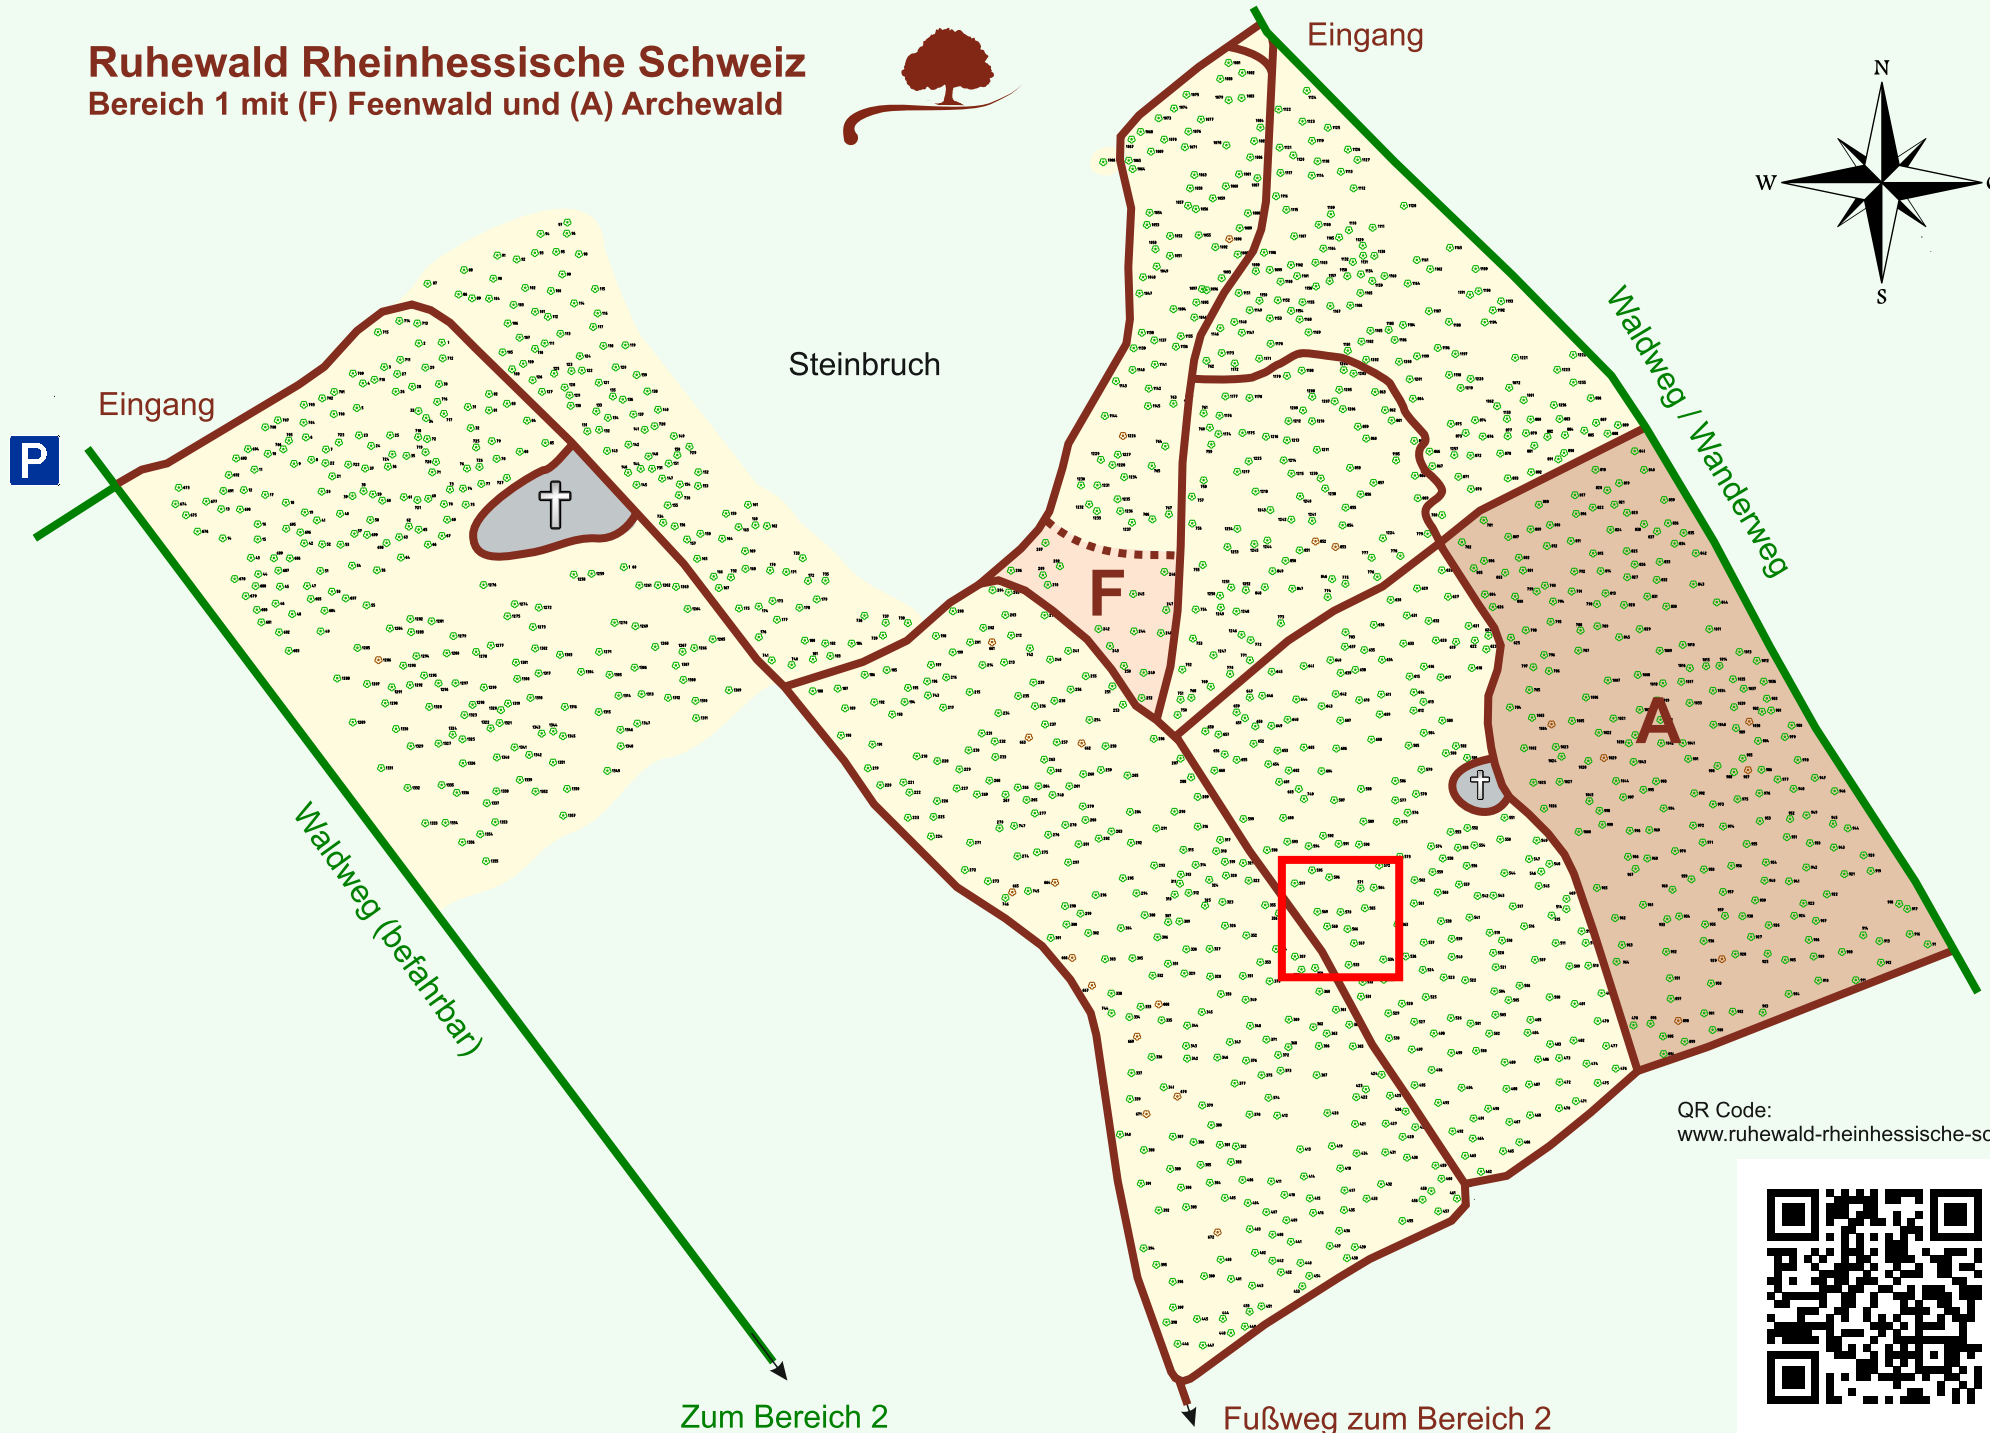

Ruhewald Rhein Hessische Schweiz

Bereich 1 mit (F) Feenwald und (A) Archewald

QR Code:
www.ruhewald-rhein Hessische-schweiz.de