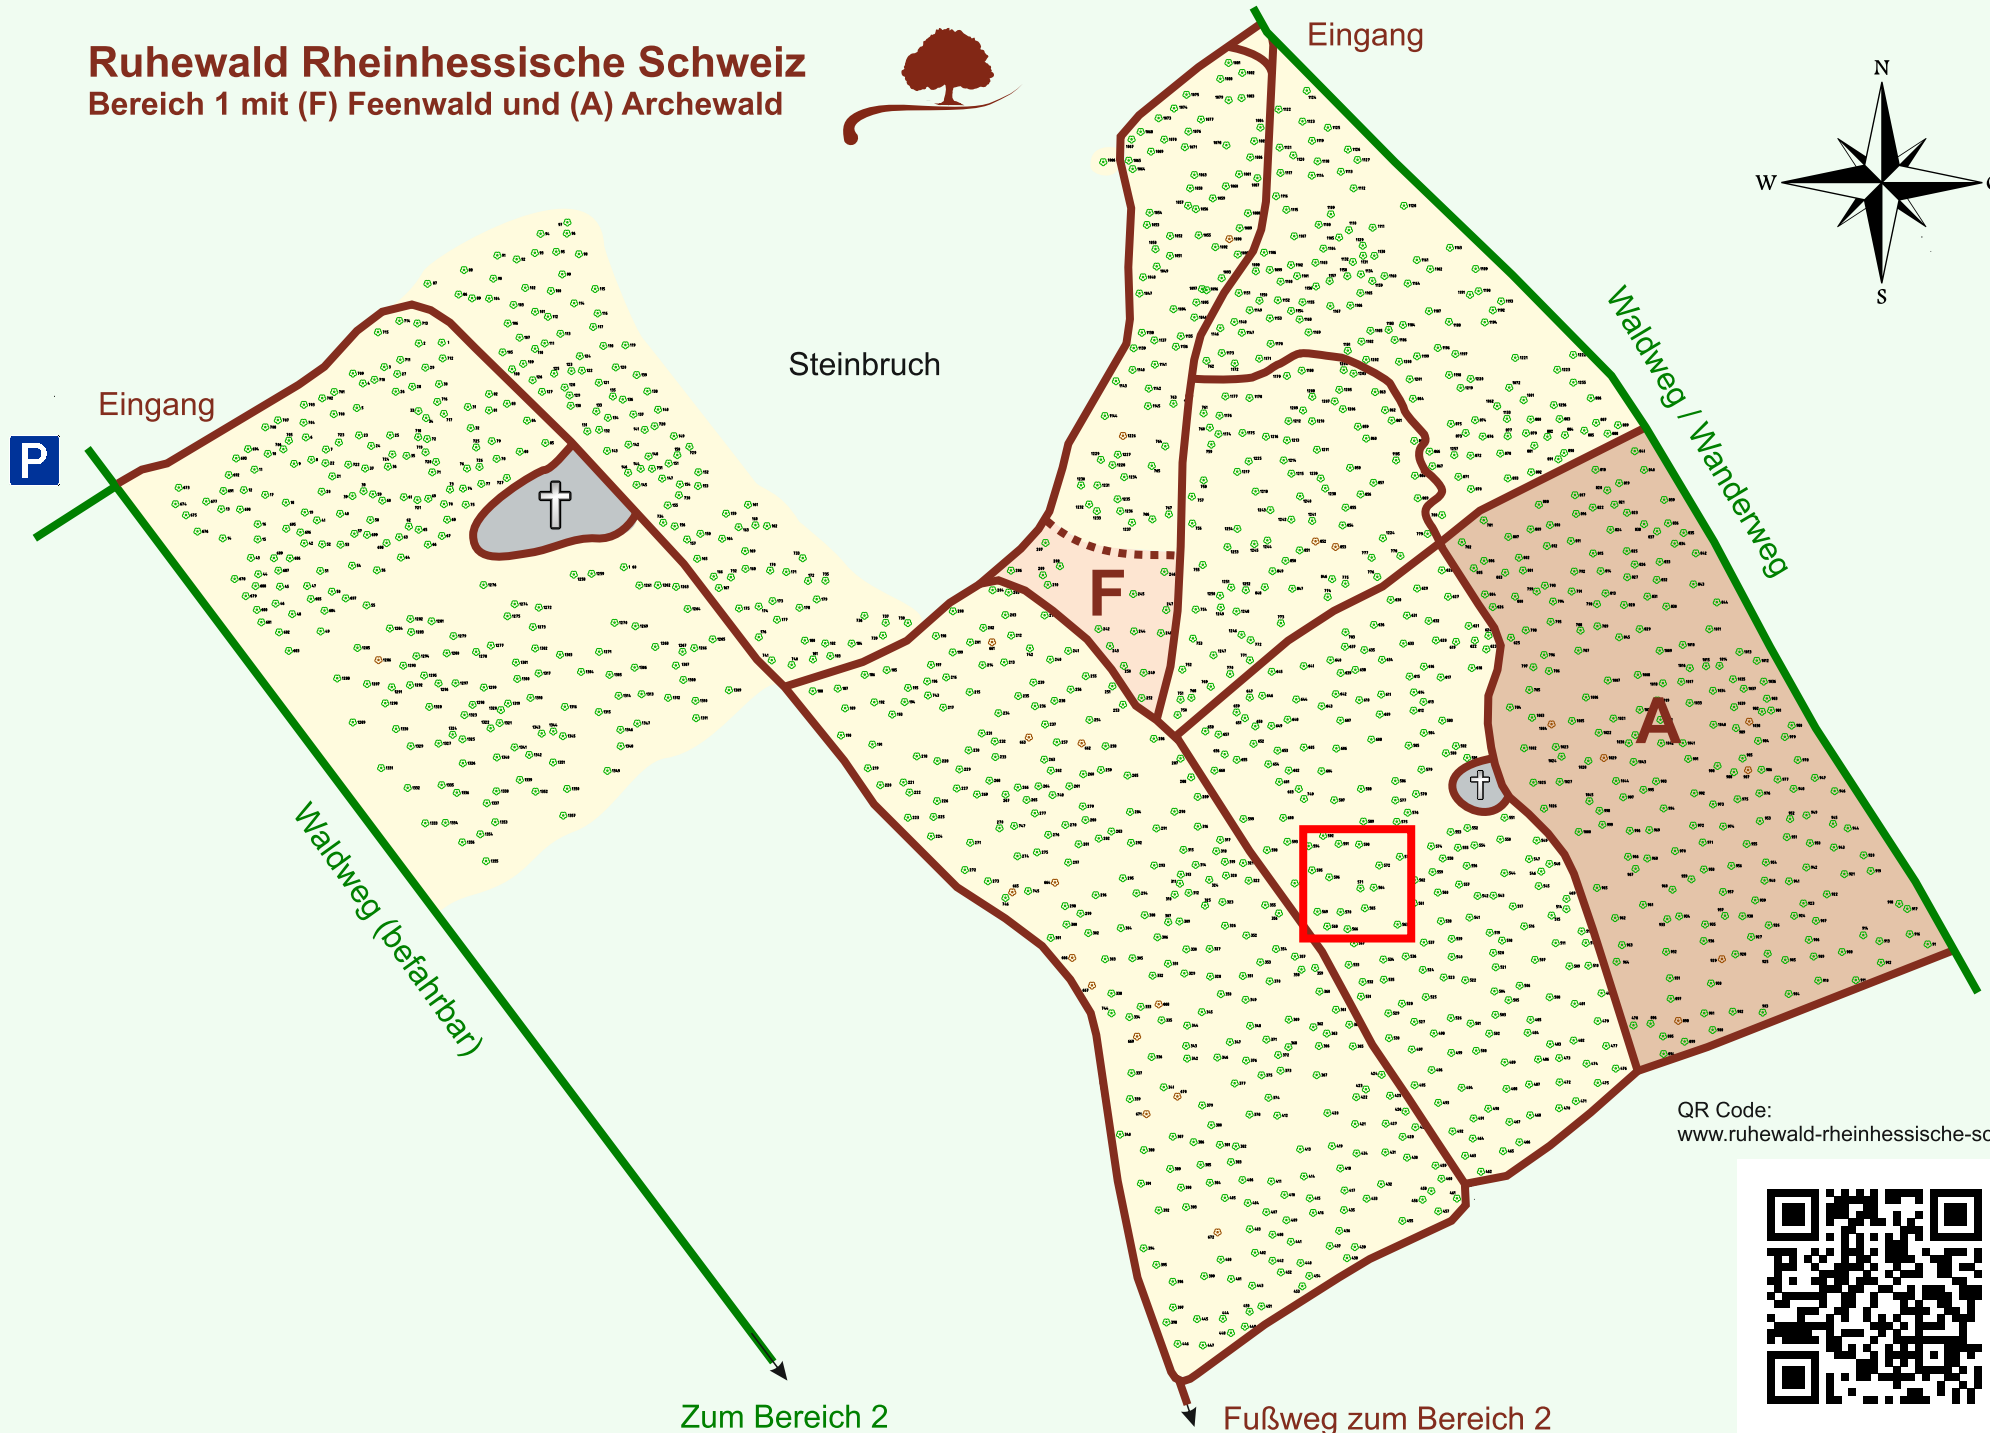

# Ruhewald Rhein Hessische Schweiz

## Bereich 1 mit (F) Feenwald und (A) Archewald

QR Code:  
[www.ruhewald-rhein Hessische-schweiz.de](http://www.ruhewald-rhein Hessische-schweiz.de)