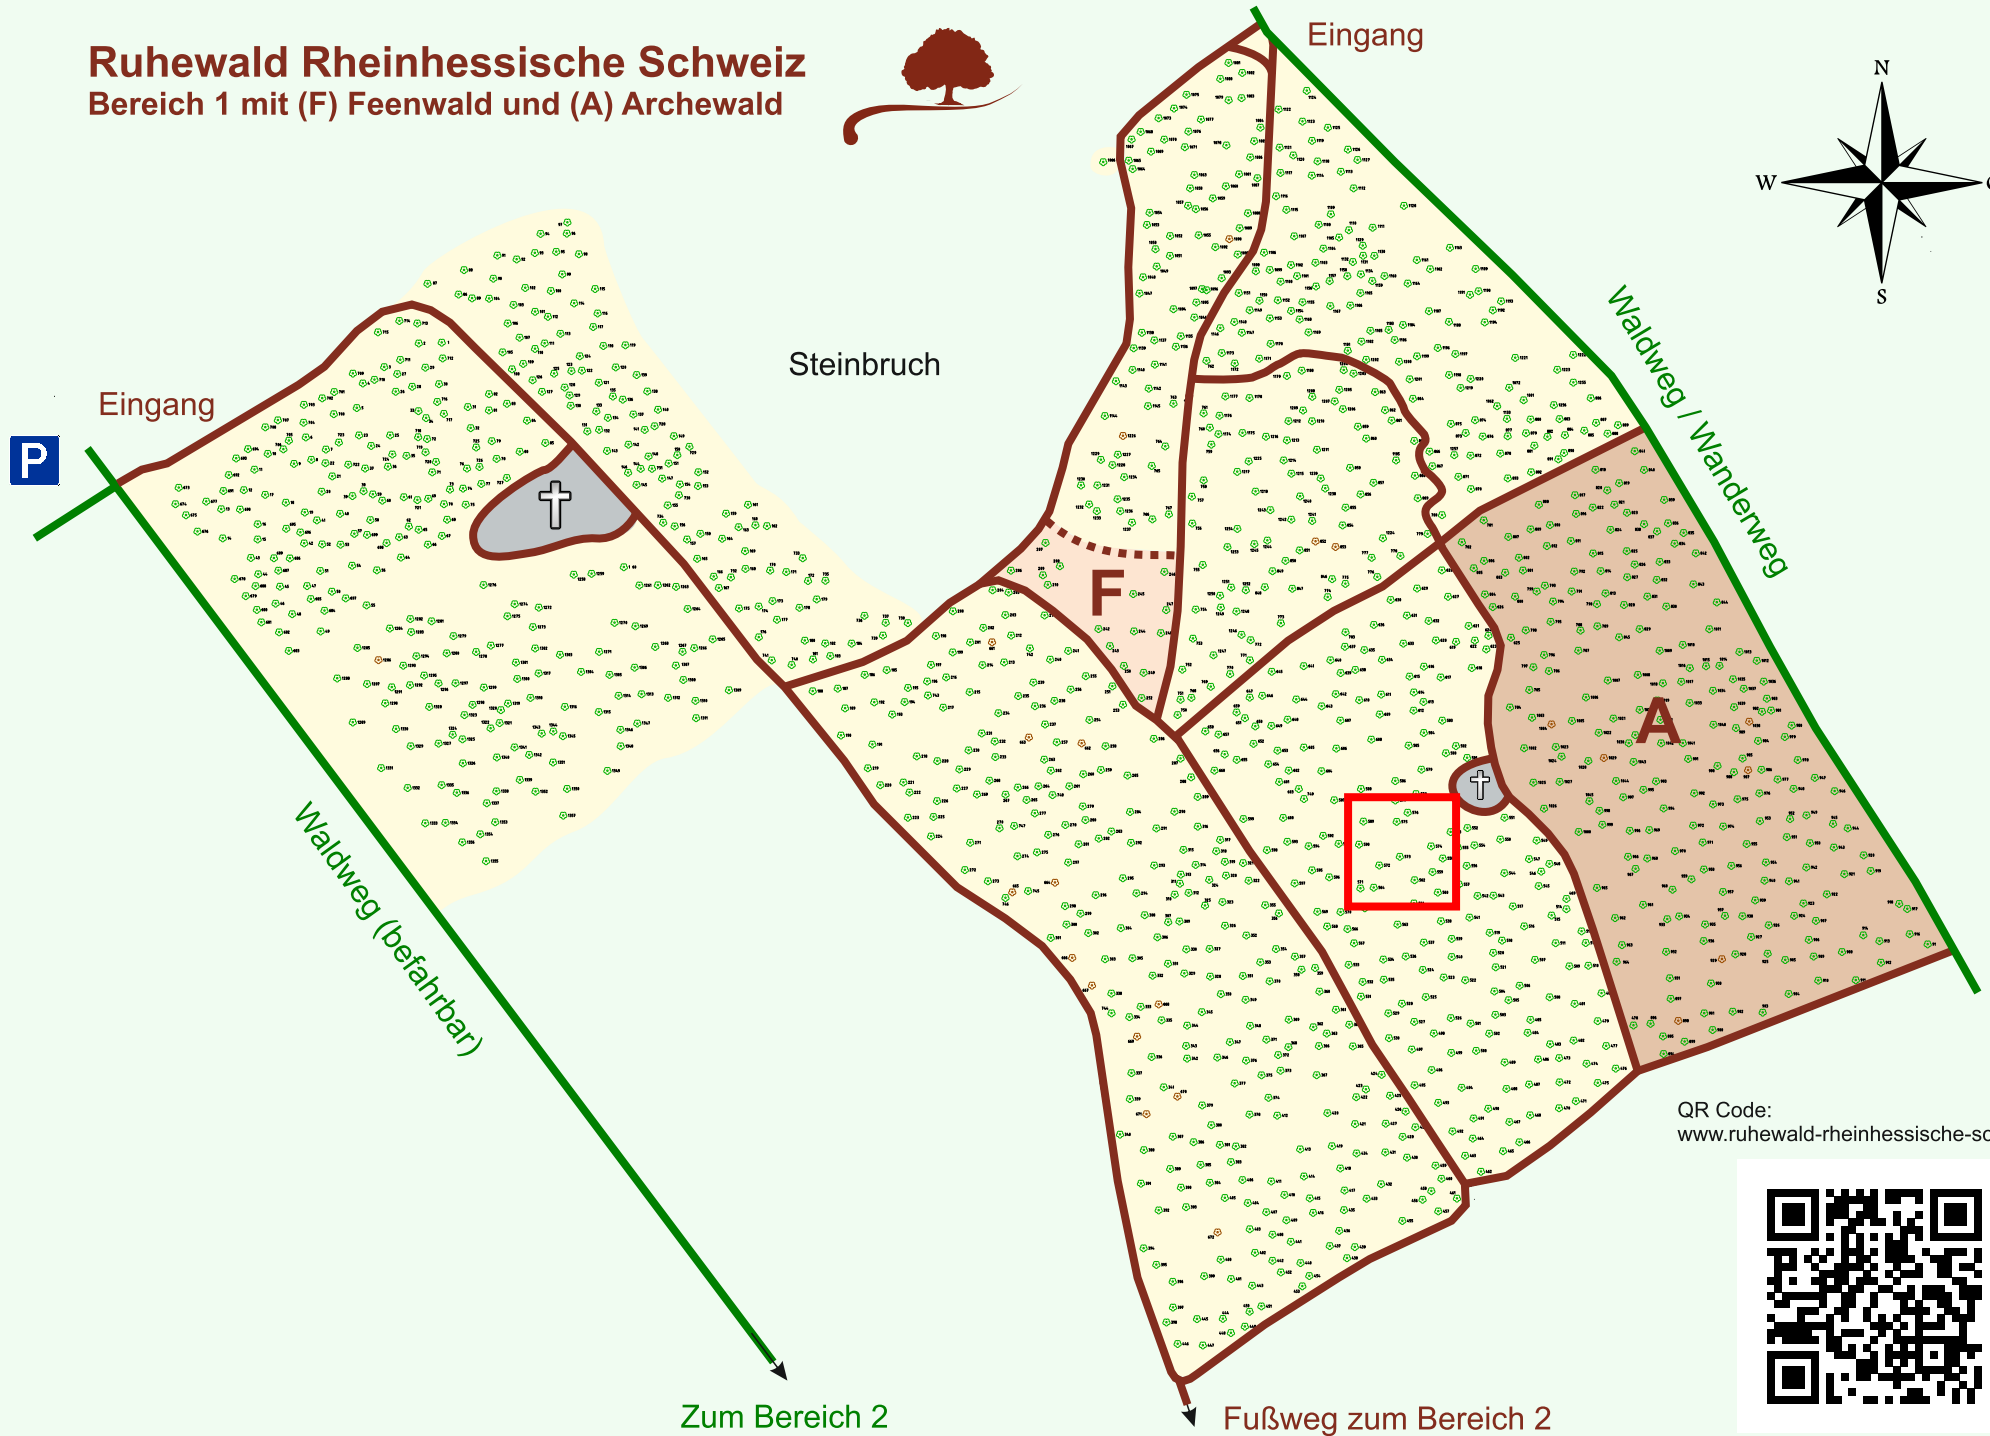

Ruhewald Rhein Hessische Schweiz

Bereich 1 mit (F) Feenwald und (A) Archewald

QR Code:
www.ruhewald-rhein Hessische-schweiz.de