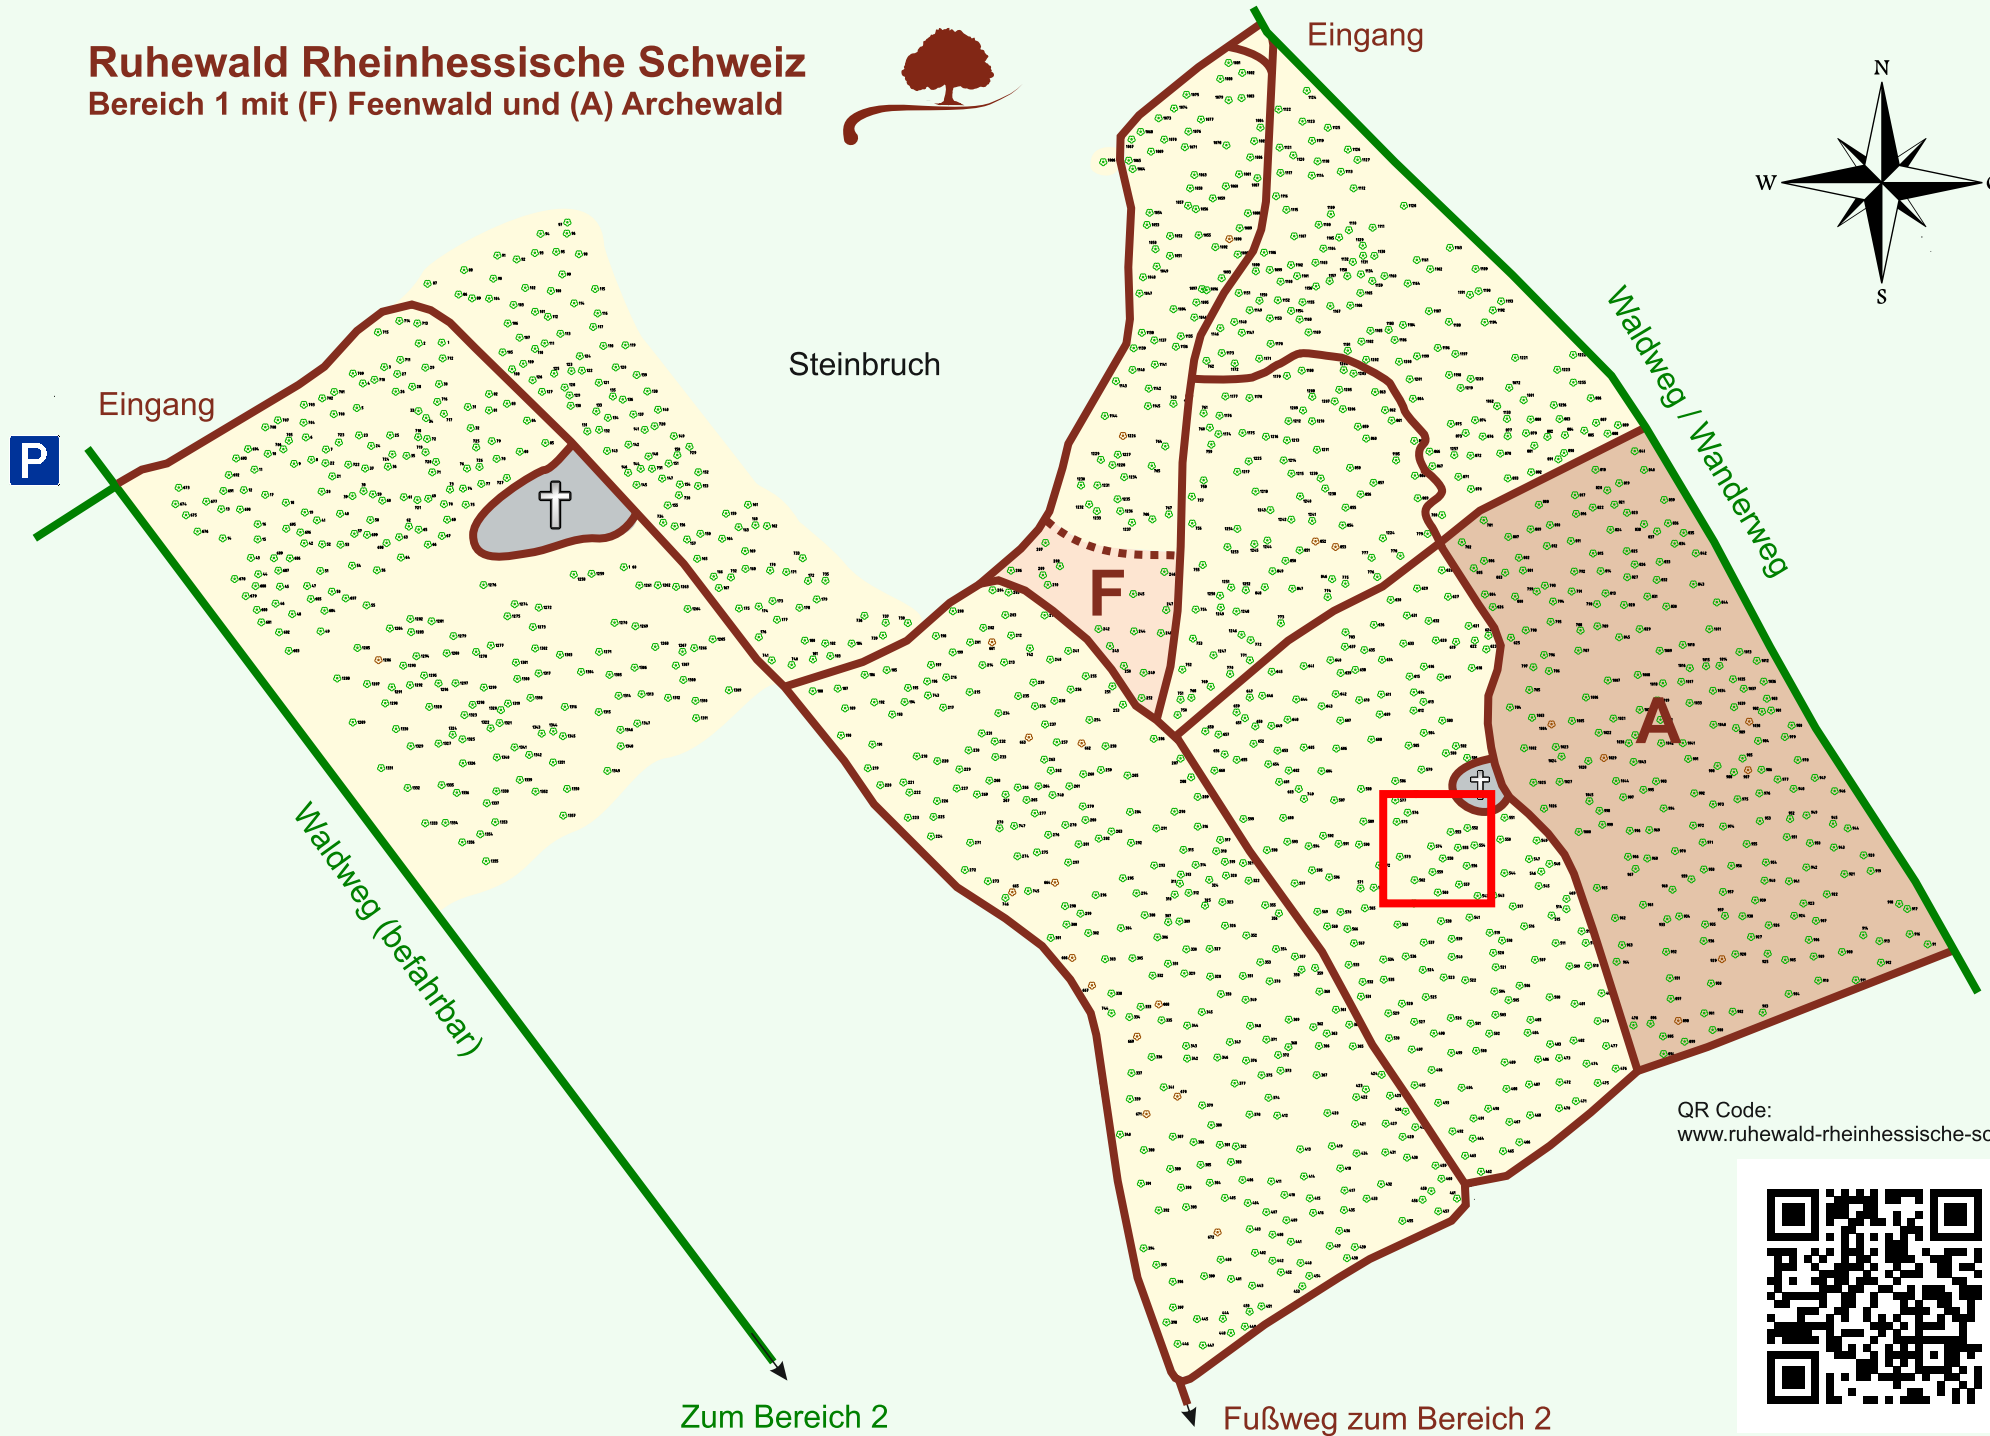

# Ruhewald Rhein Hessische Schweiz

## Bereich 1 mit (F) Feenwald und (A) Archewald

QR Code:  
[www.ruhewald-rhein Hessische-schweiz.de](http://www.ruhewald-rhein Hessische-schweiz.de)