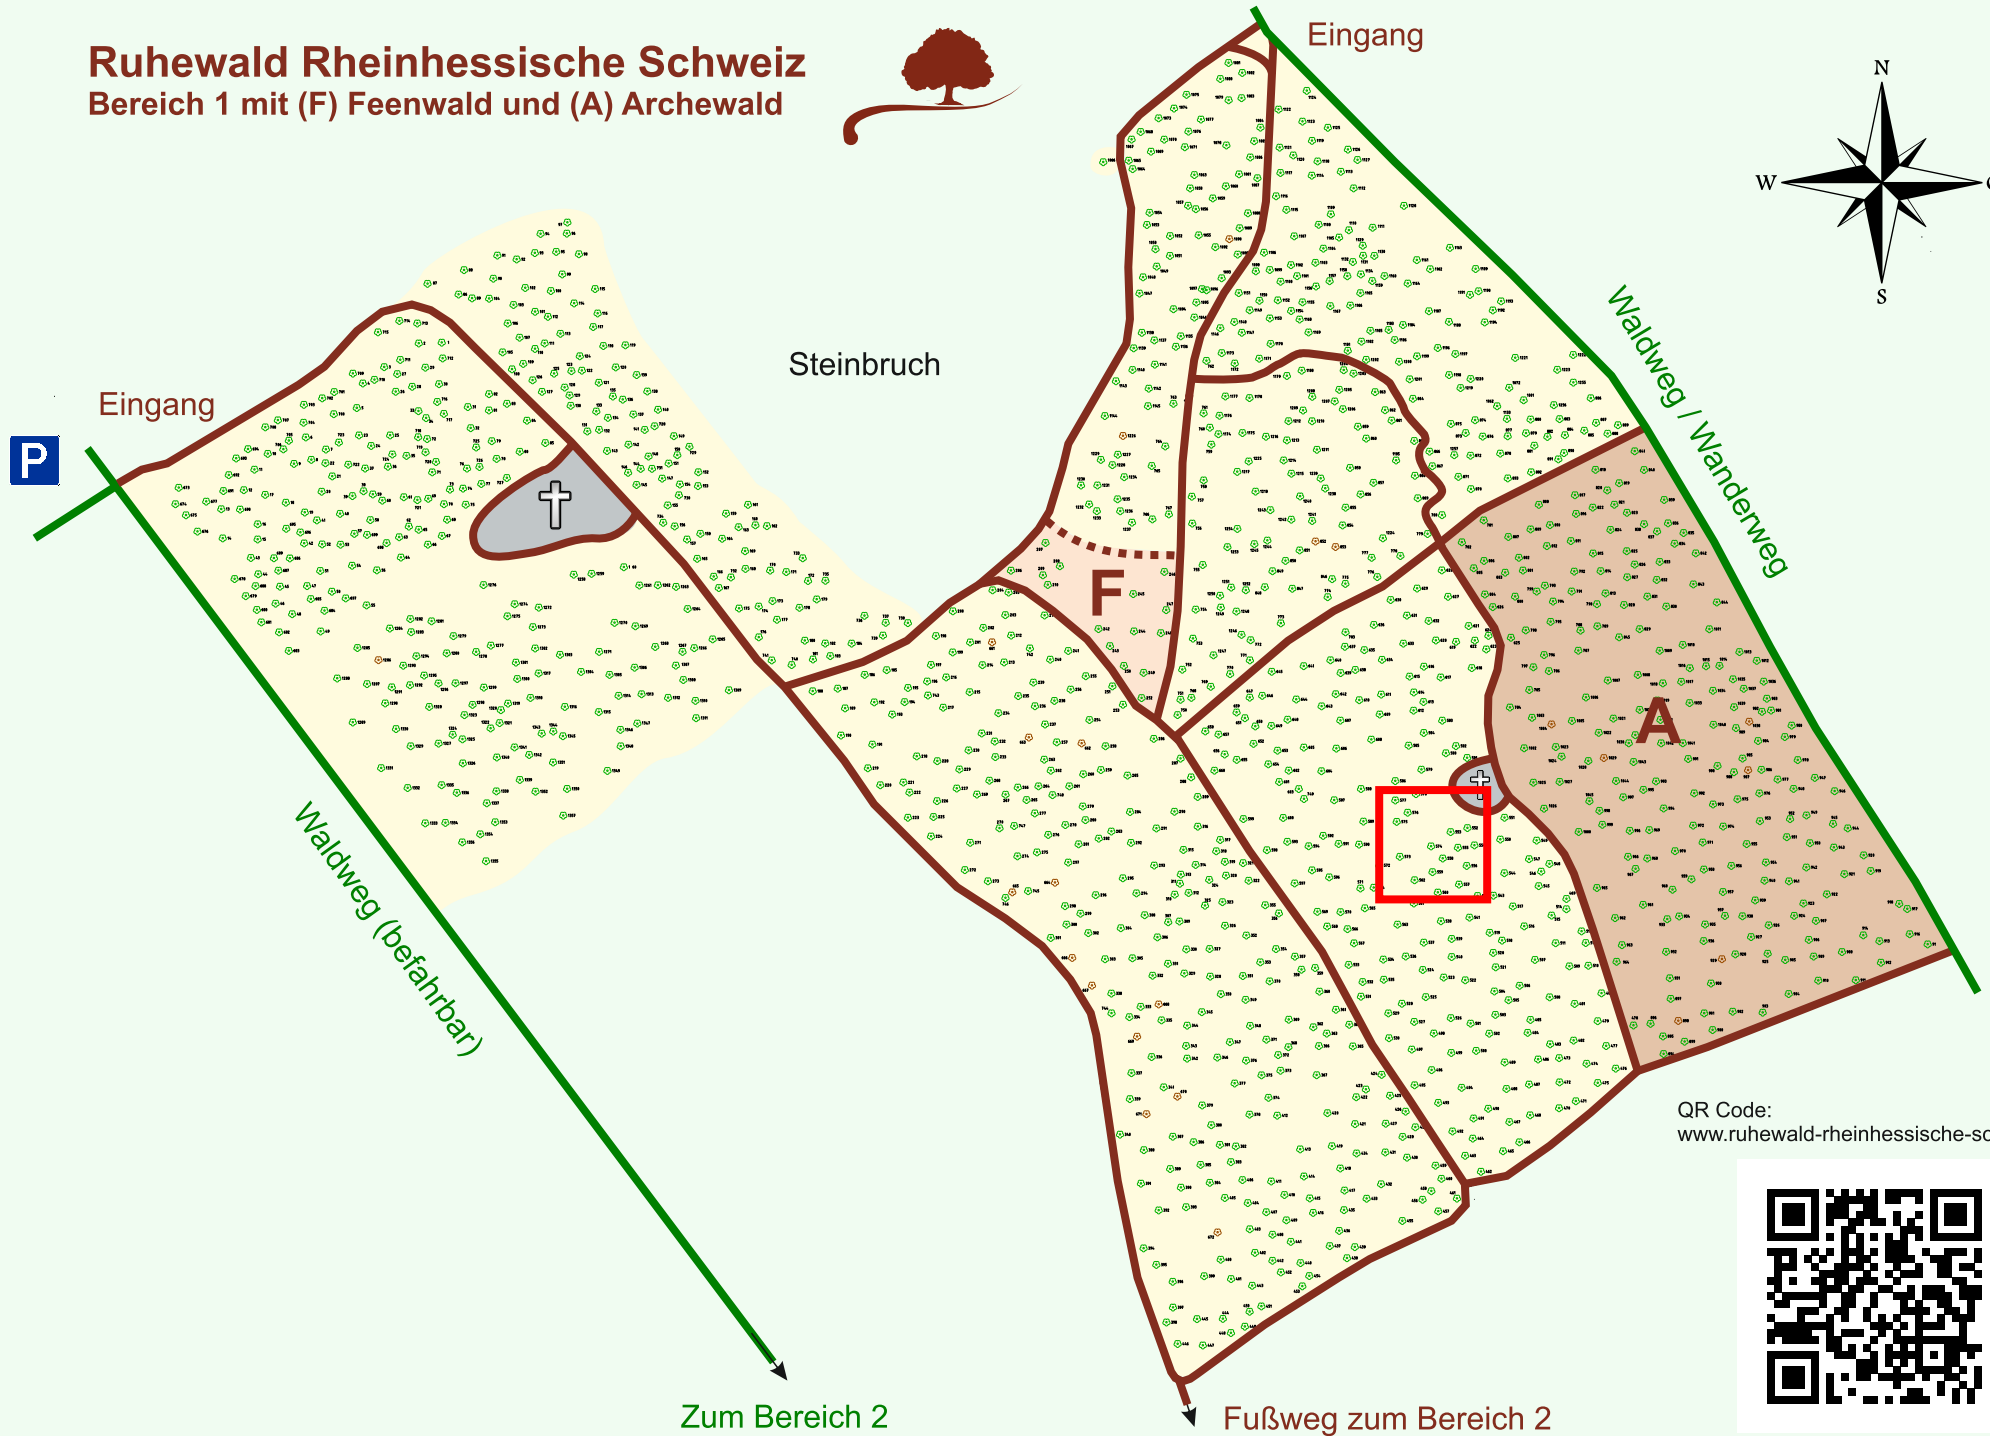

# Ruhewald Rhein Hessische Schweiz

## Bereich 1 mit (F) Feenwald und (A) Archewald

QR Code:  
[www.ruhewald-rhein Hessische-schweiz.de](http://www.ruhewald-rhein Hessische-schweiz.de)