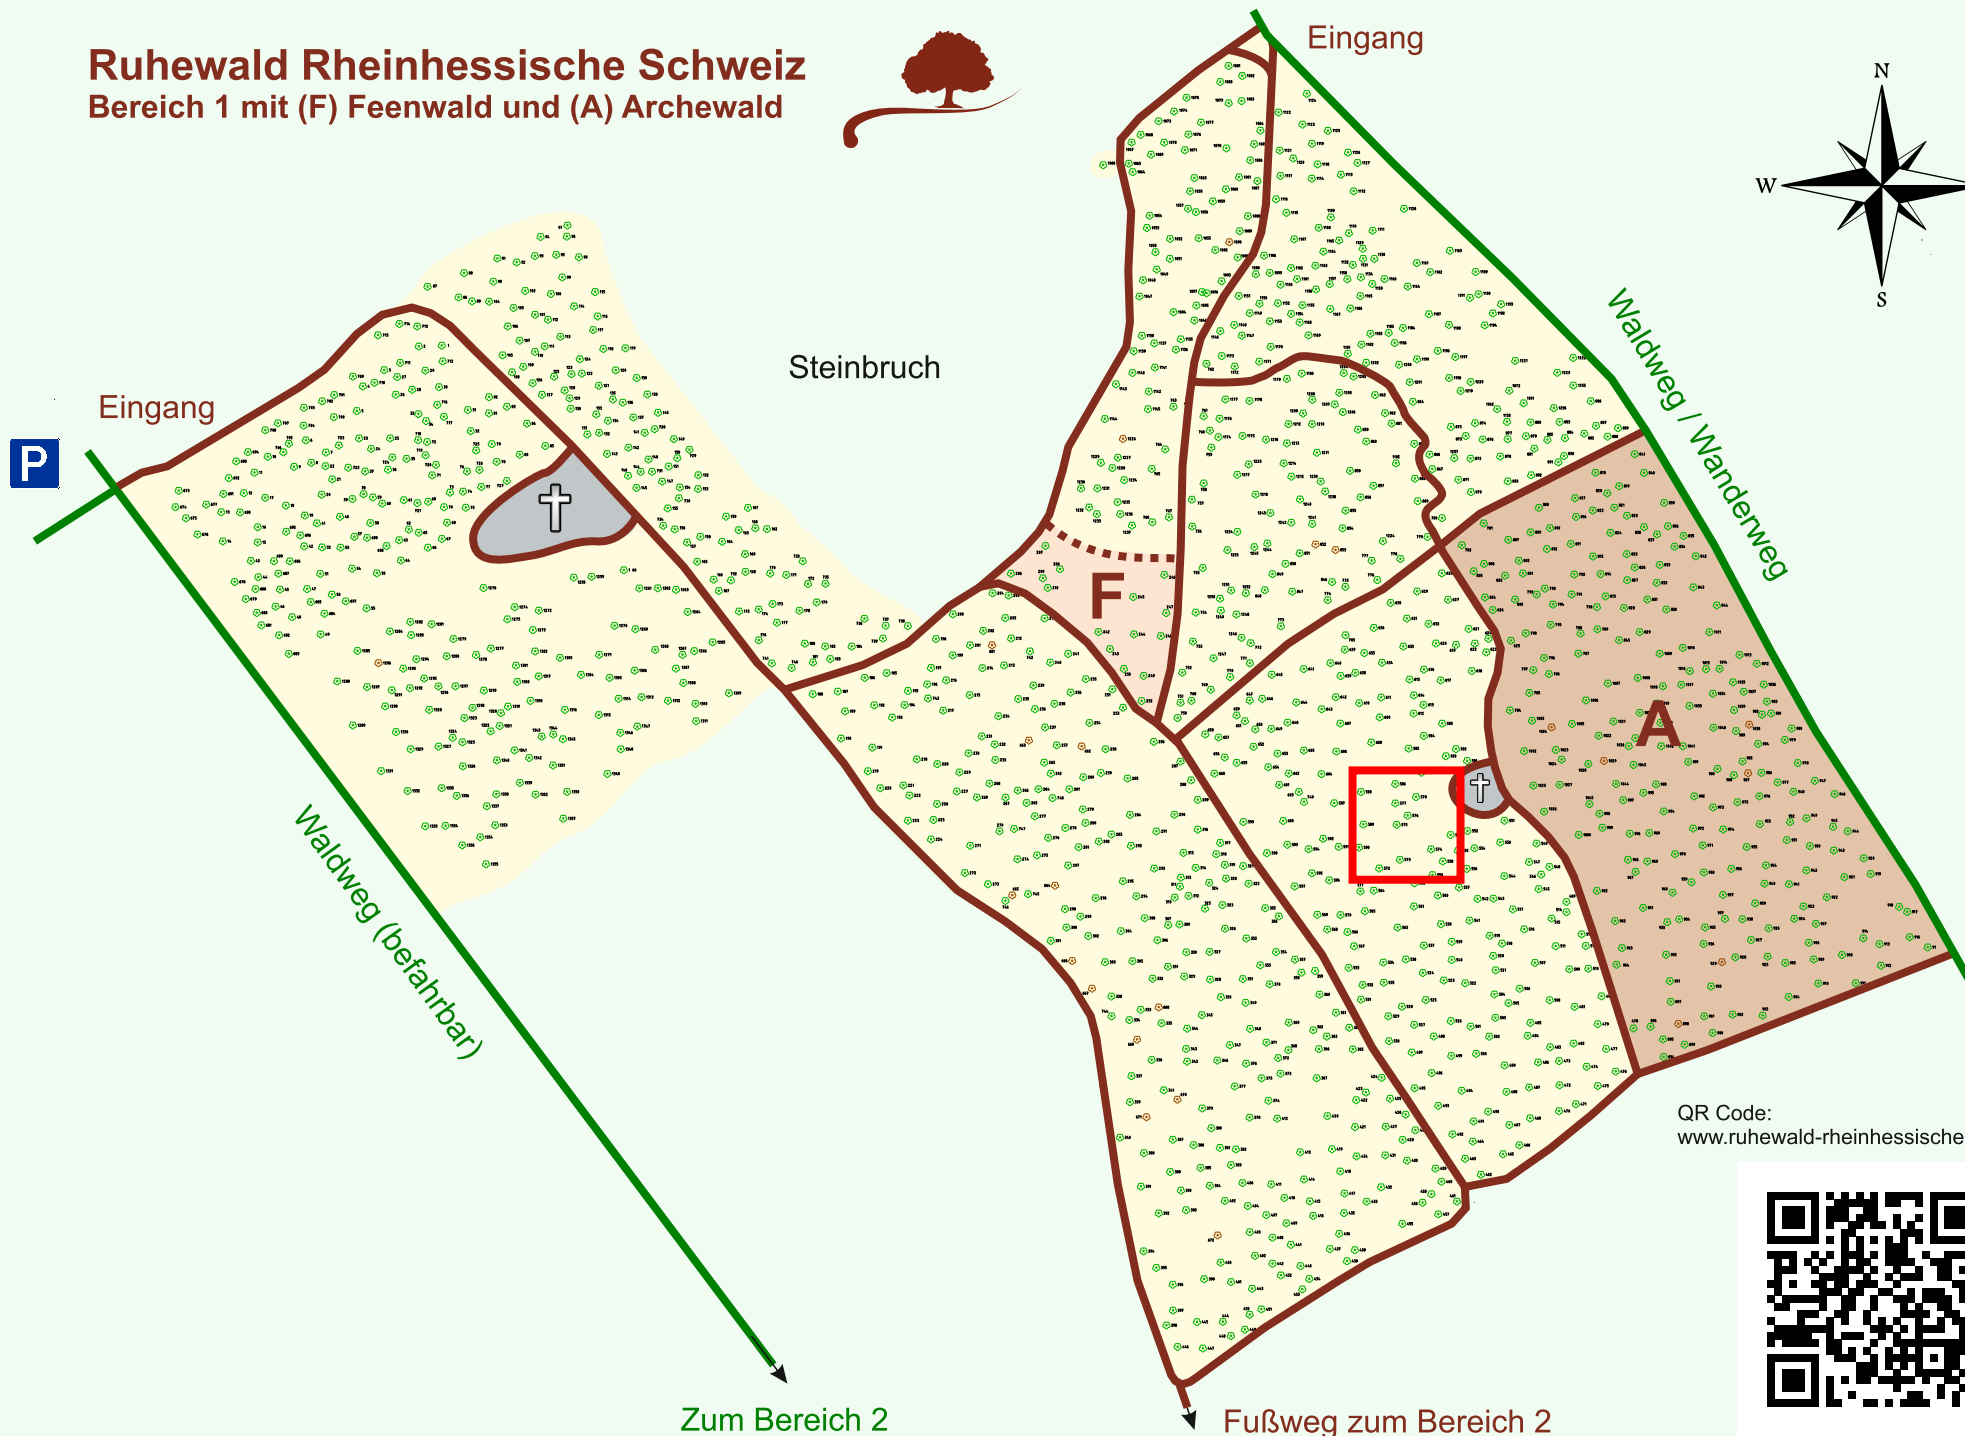

Ruhewald Rhein Hessische Schweiz

Bereich 1 mit (F) Feenwald und (A) Archewald

QR Code:
www.ruhewald-rhein Hessische-schweiz.de