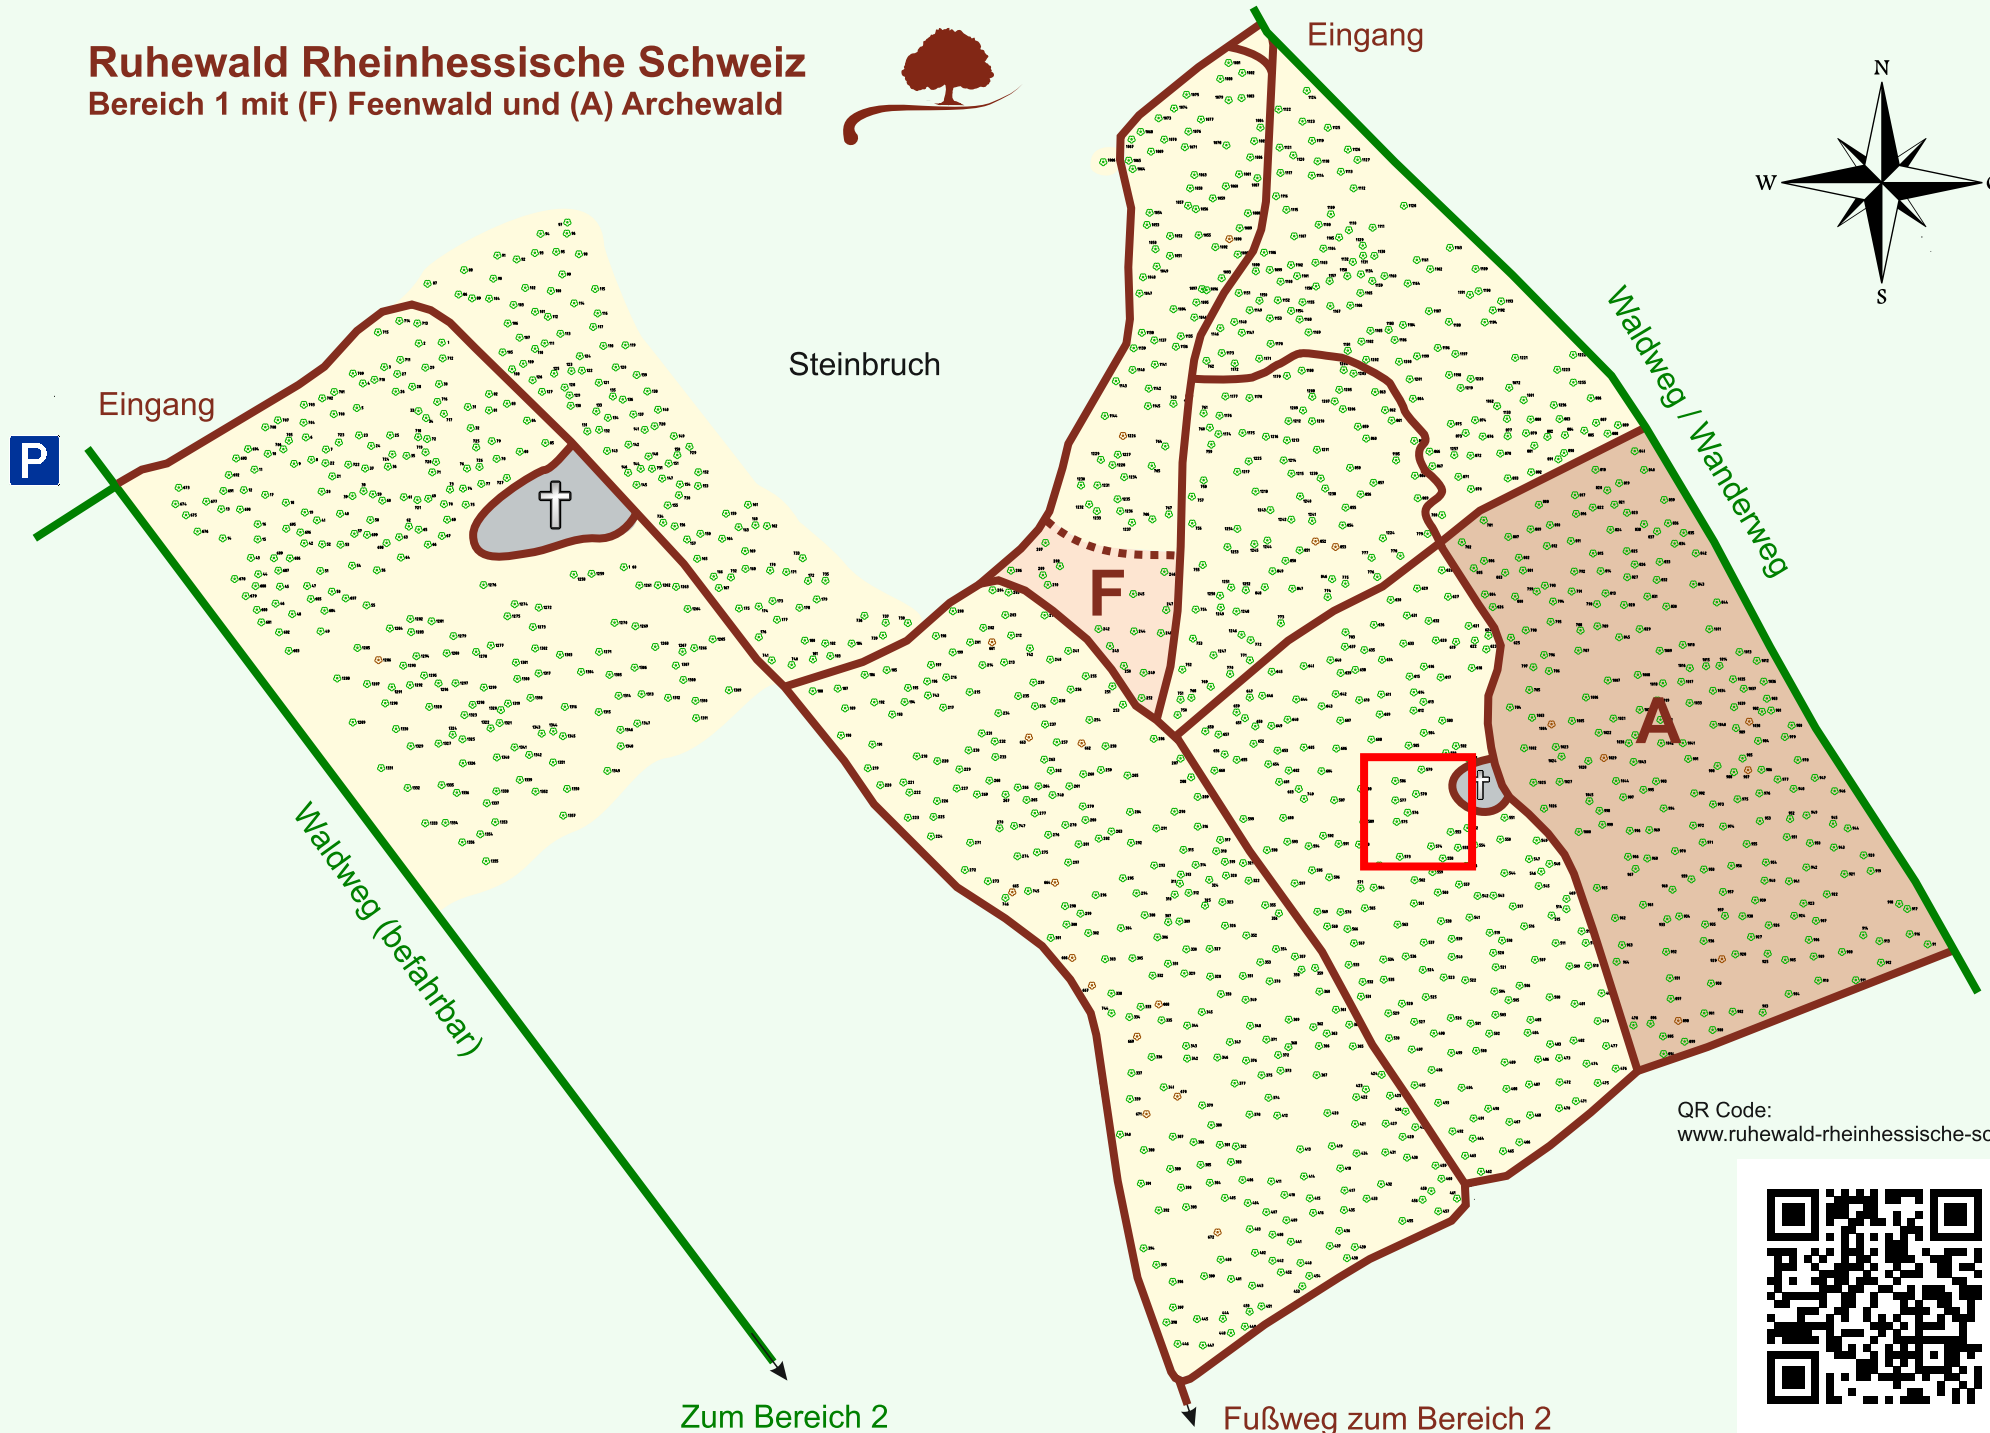

Ruhewald Rhein Hessische Schweiz

Bereich 1 mit (F) Feenwald und (A) Archewald

QR Code:
www.ruhewald-rhein Hessische-schweiz.de