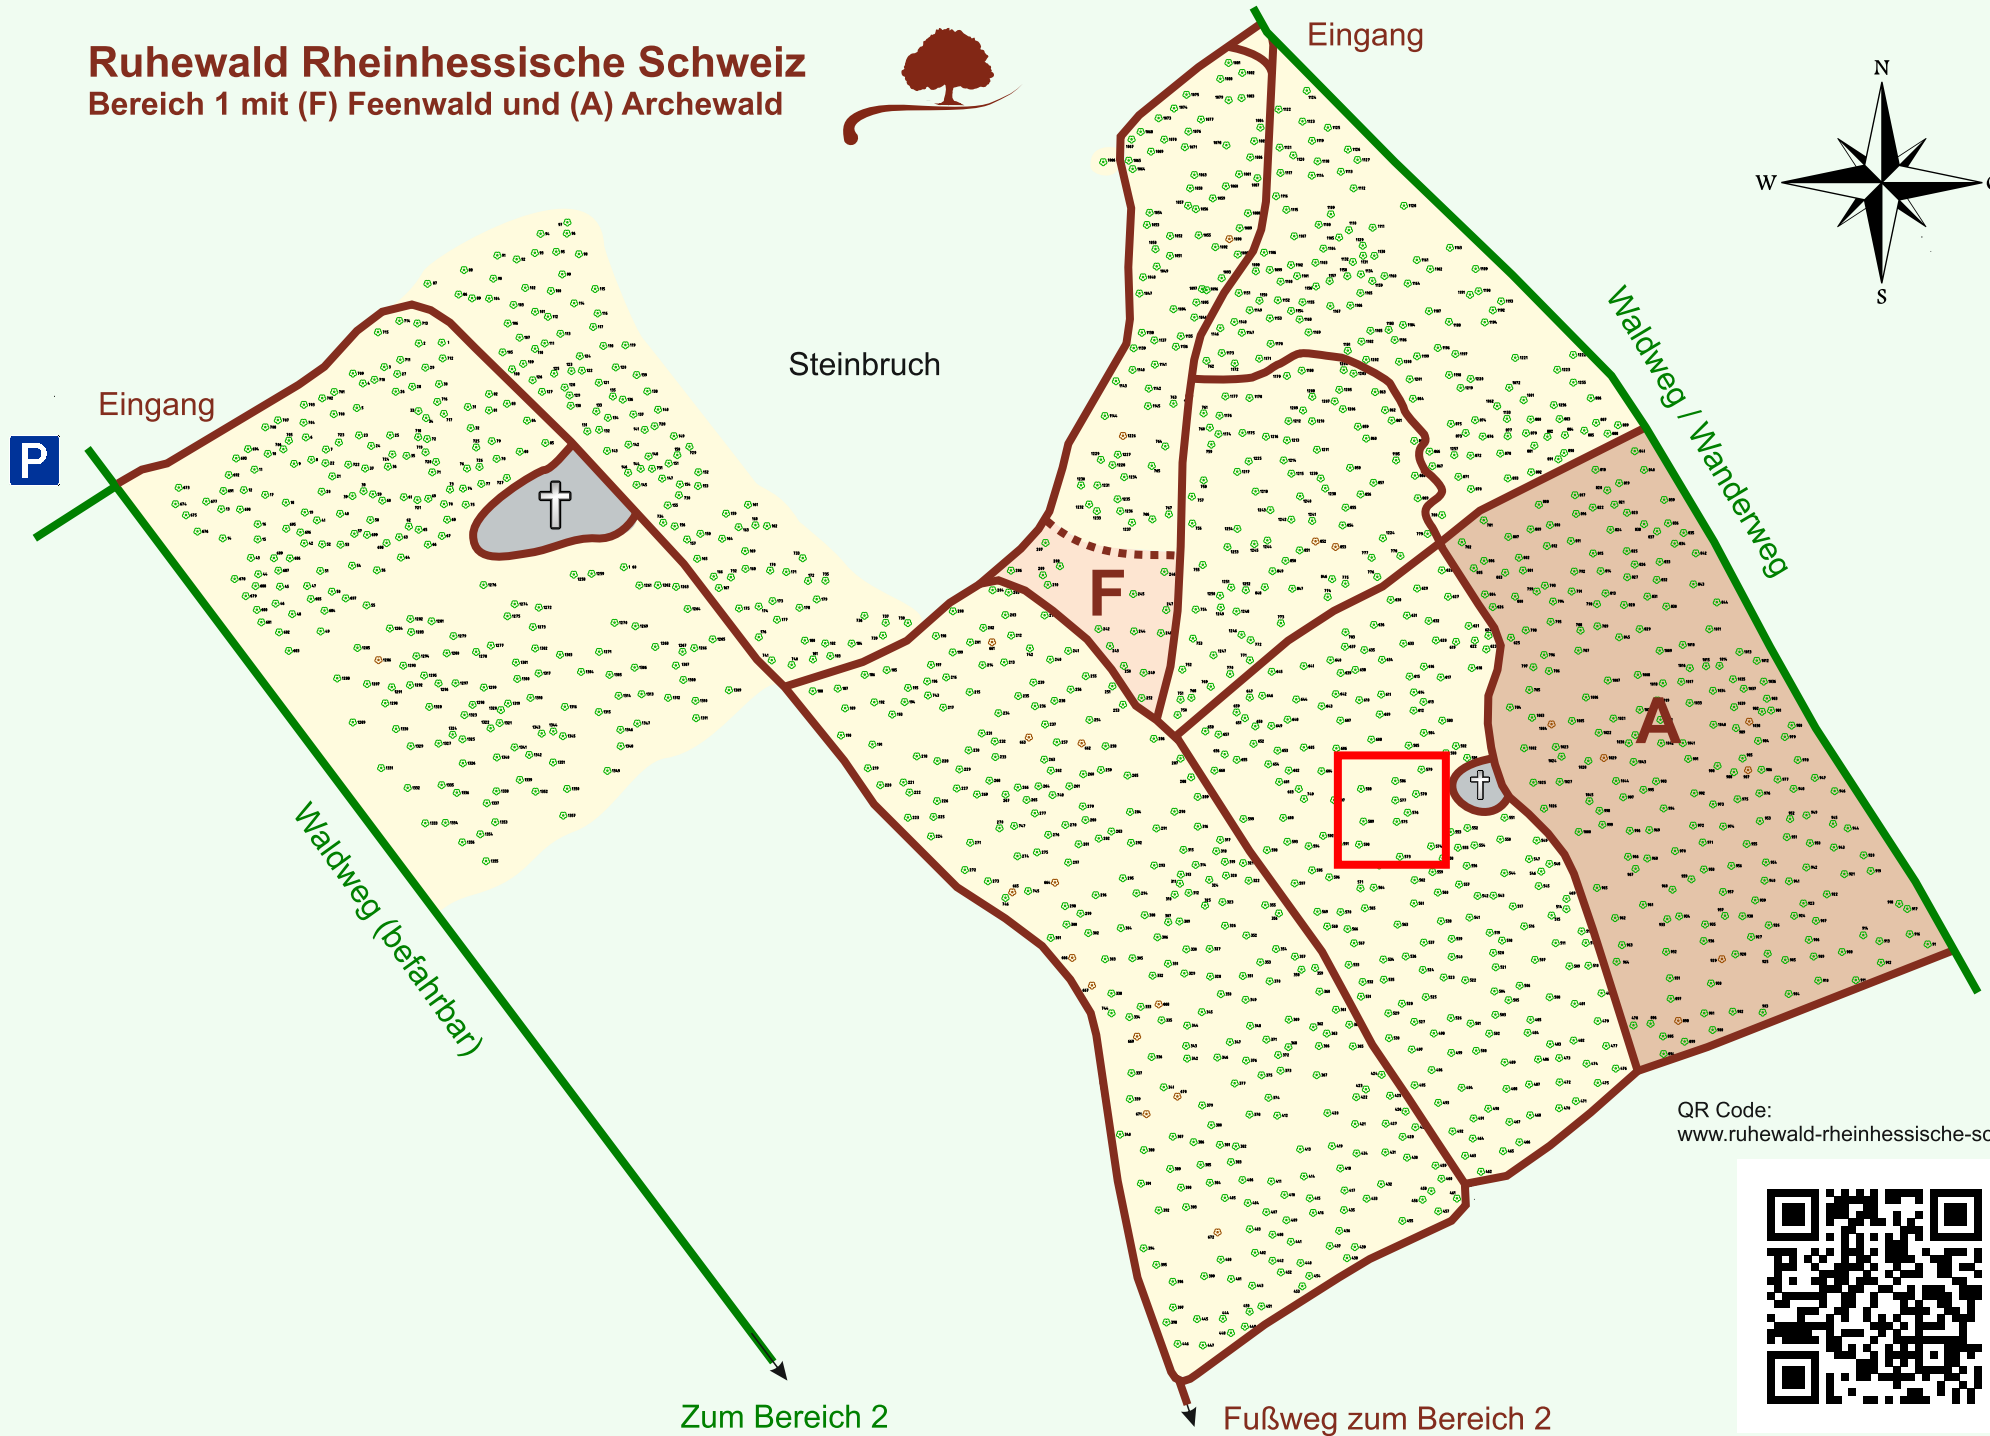

# Ruhewald Rhein Hessische Schweiz

## Bereich 1 mit (F) Feenwald und (A) Archewald

QR Code:  
[www.ruhewald-rhein Hessische-schweiz.de](http://www.ruhewald-rhein Hessische-schweiz.de)