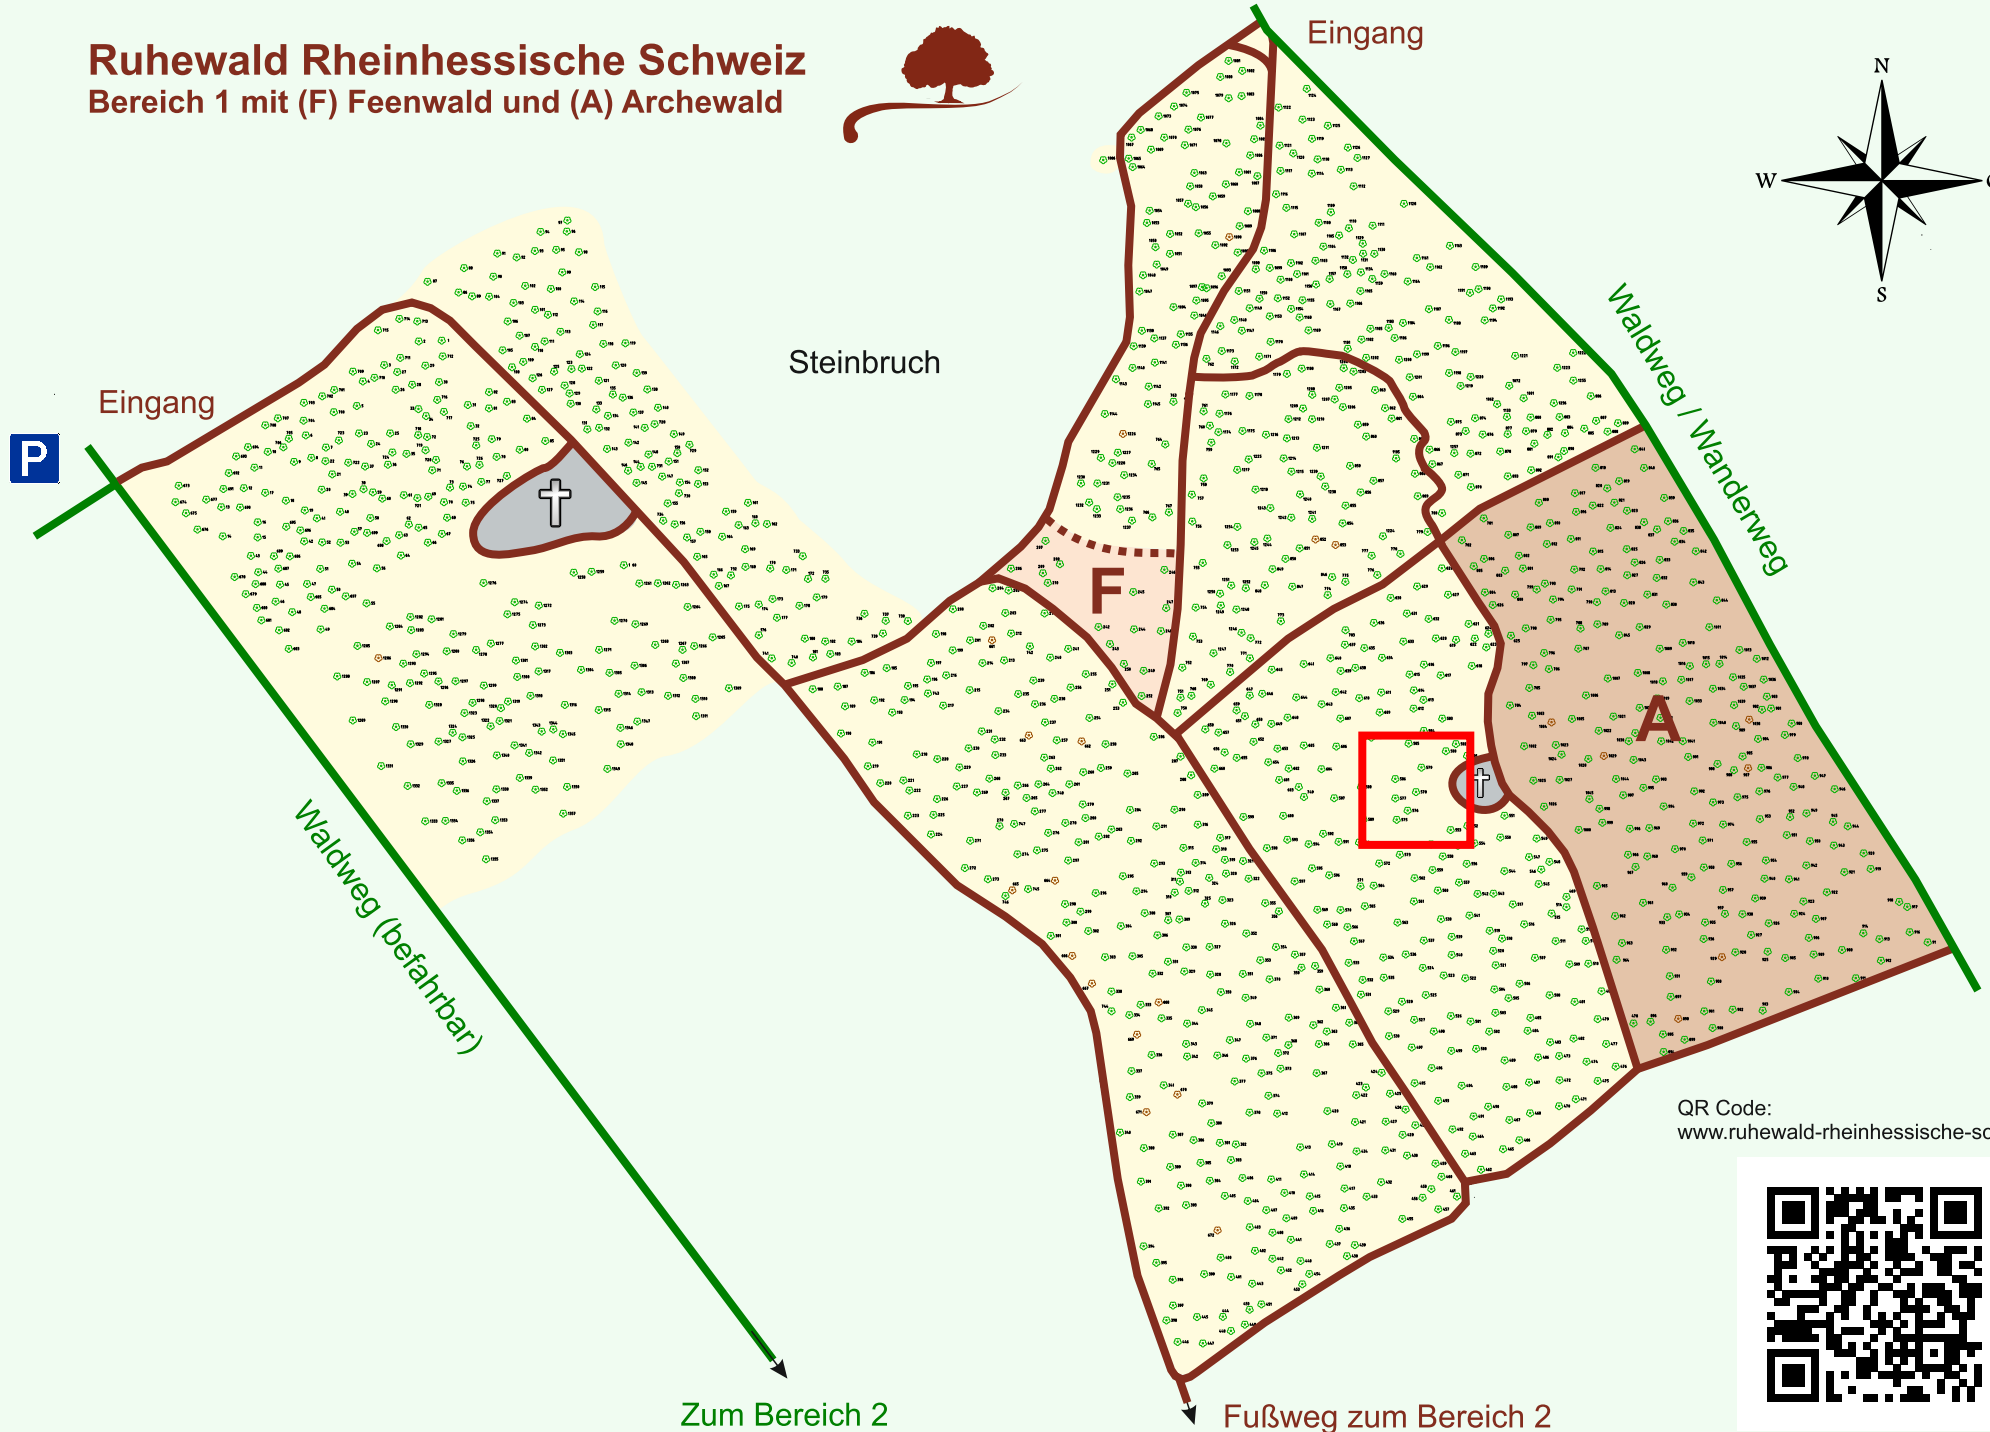

# Ruhewald Rhein Hessische Schweiz

## Bereich 1 mit (F) Feenwald und (A) Archewald

QR Code:  
[www.ruhewald-rhein Hessische-schweiz.de](http://www.ruhewald-rhein Hessische-schweiz.de)