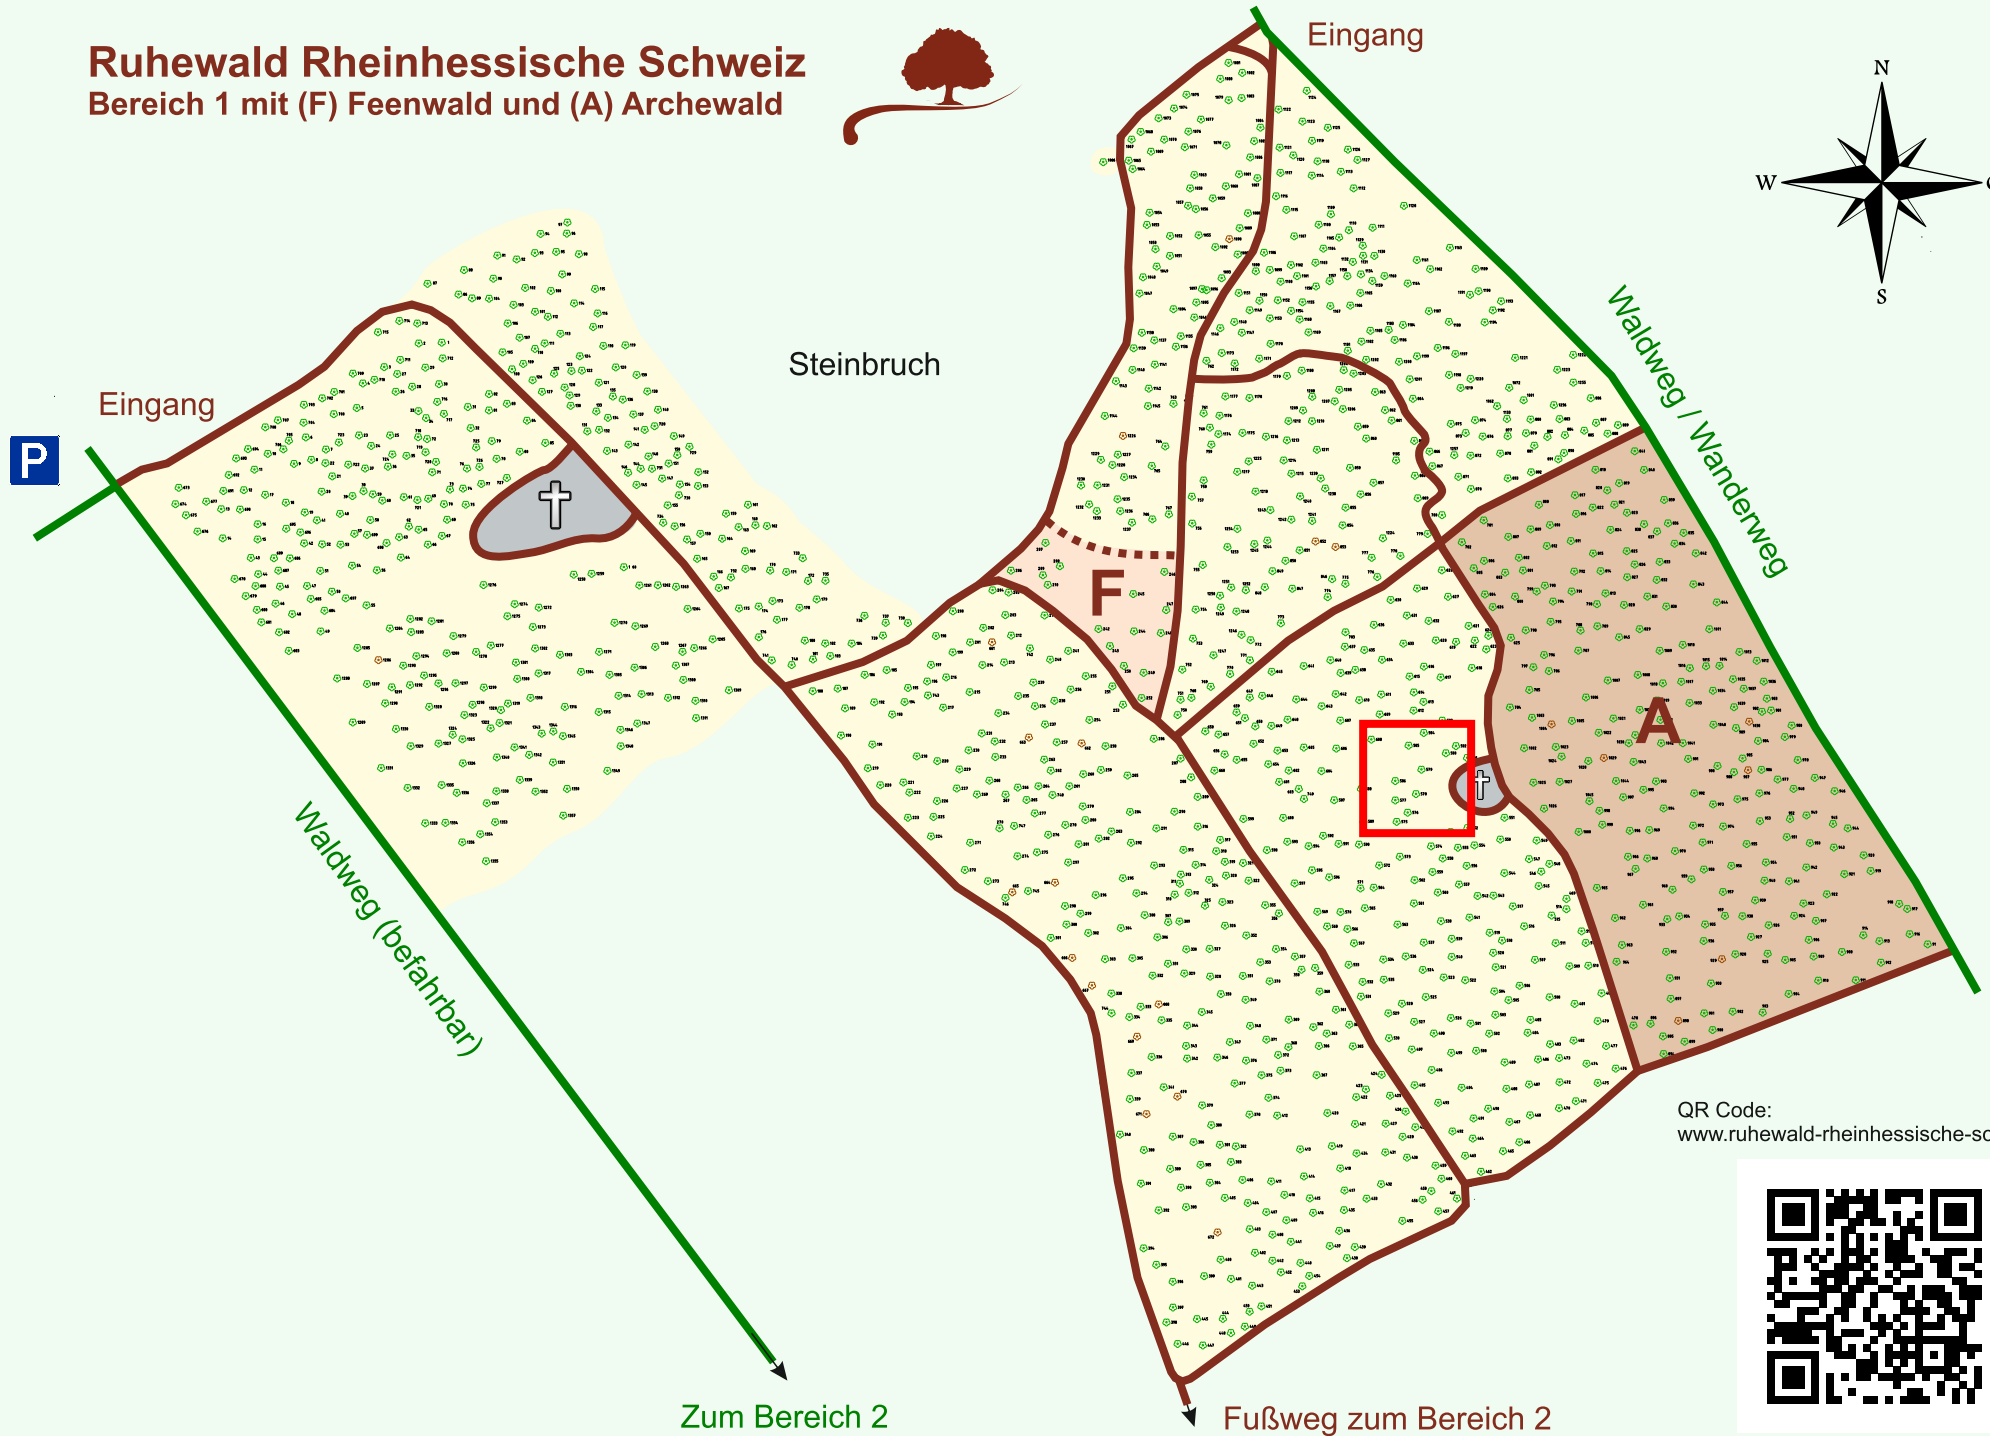

# Ruhewald Rhein Hessische Schweiz

## Bereich 1 mit (F) Feenwald und (A) Archewald

QR Code:  
[www.ruhewald-rhein Hessische-schweiz.de](http://www.ruhewald-rhein Hessische-schweiz.de)