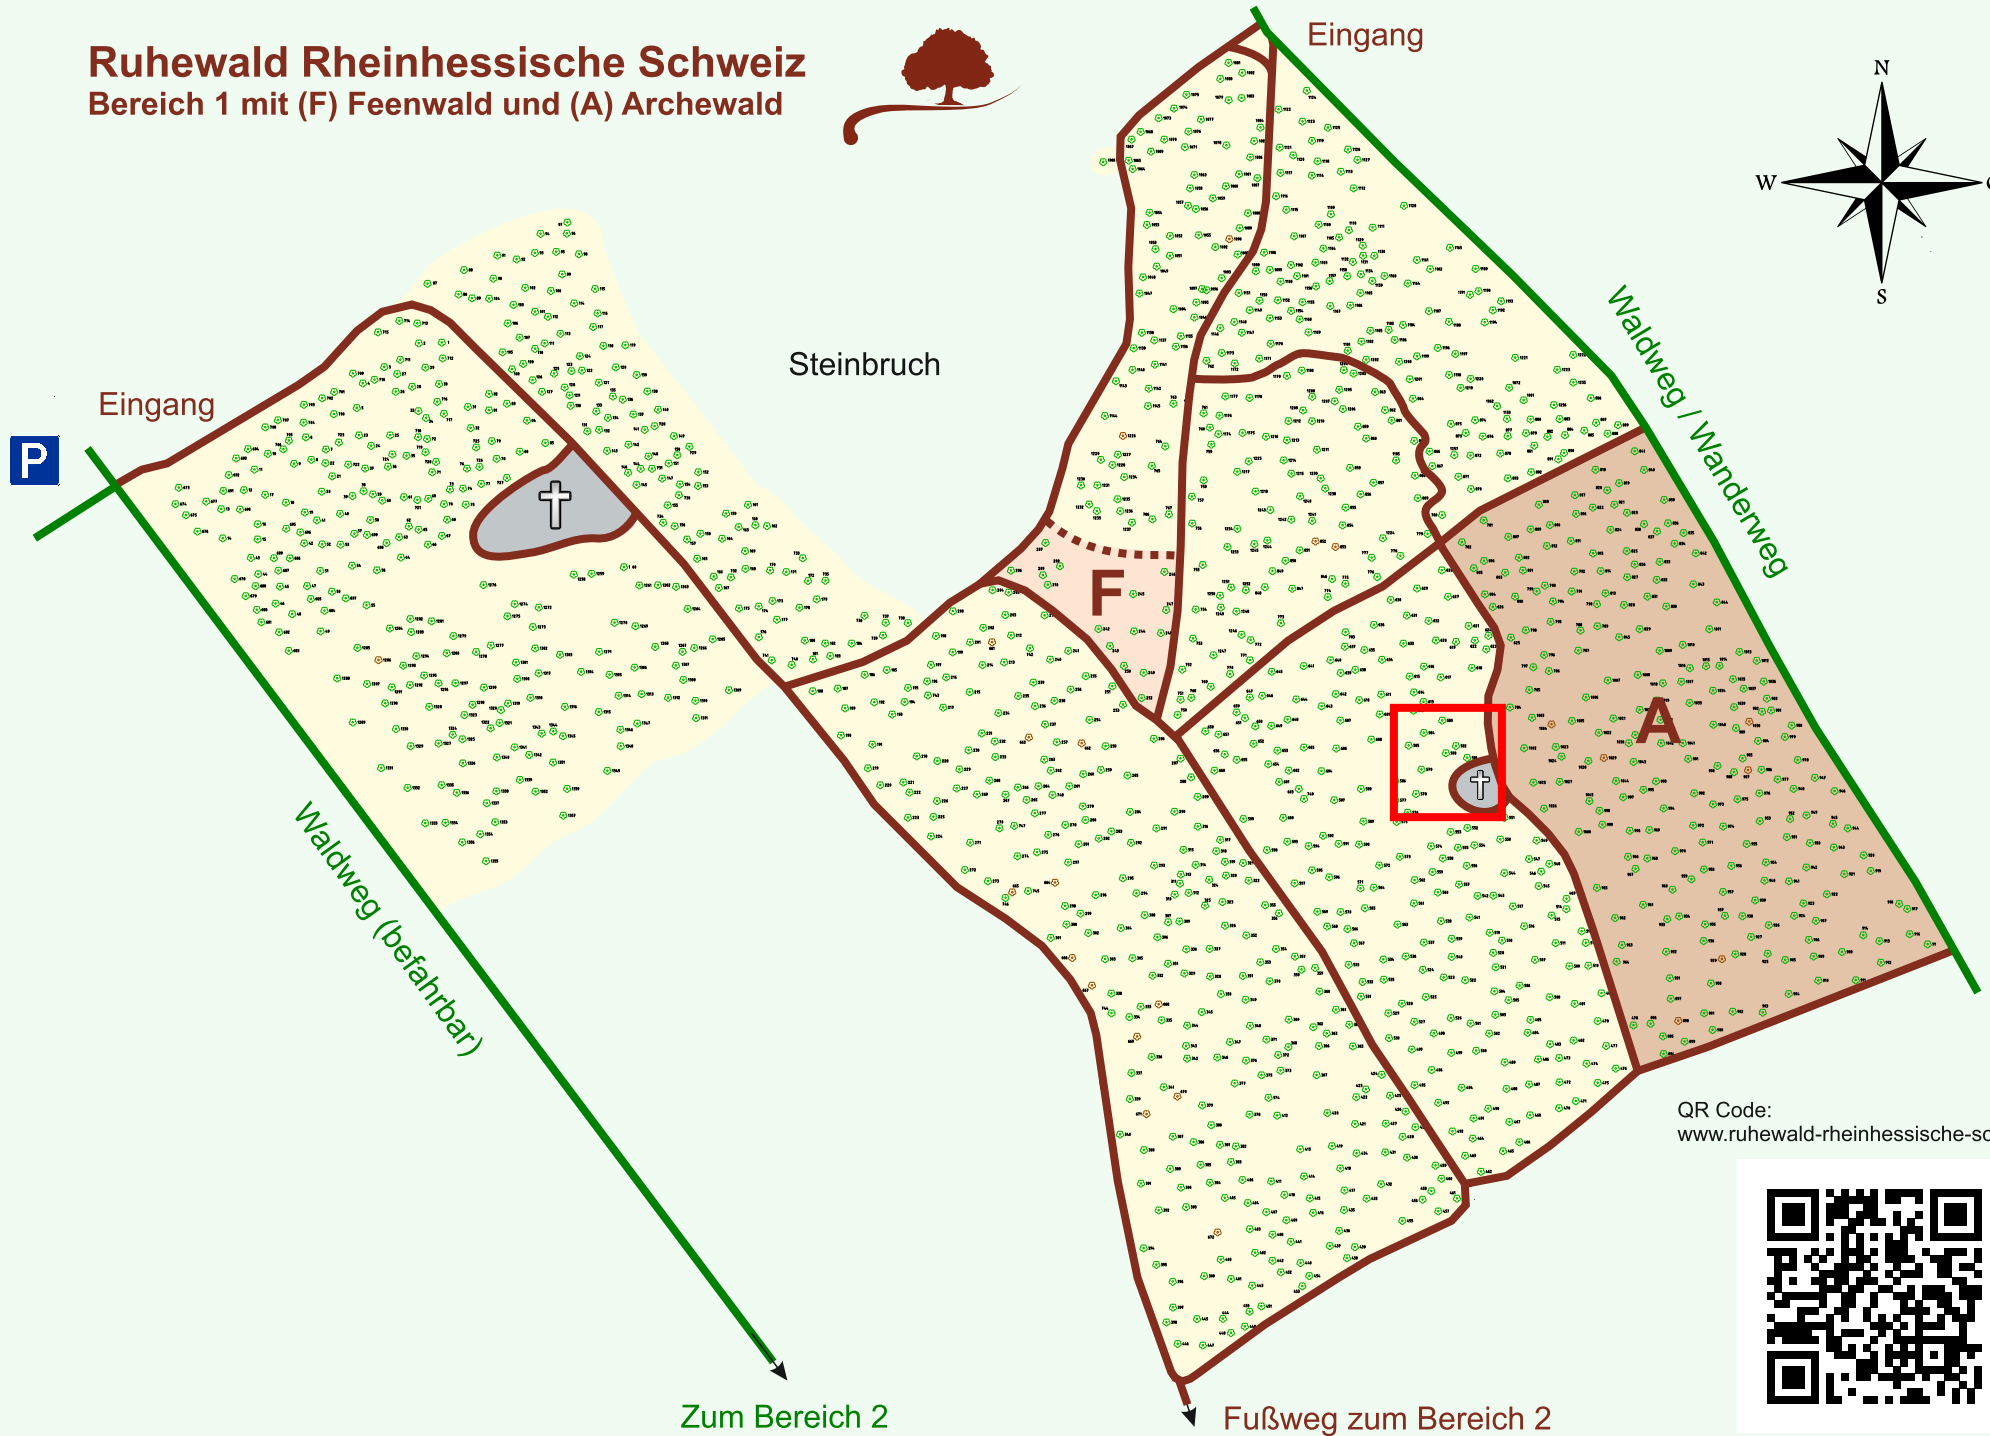

Ruhewald Rhein Hessische Schweiz

Bereich 1 mit (F) Feenwald und (A) Archewald

QR Code:
www.ruhewald-rhein Hessische-schweiz.de