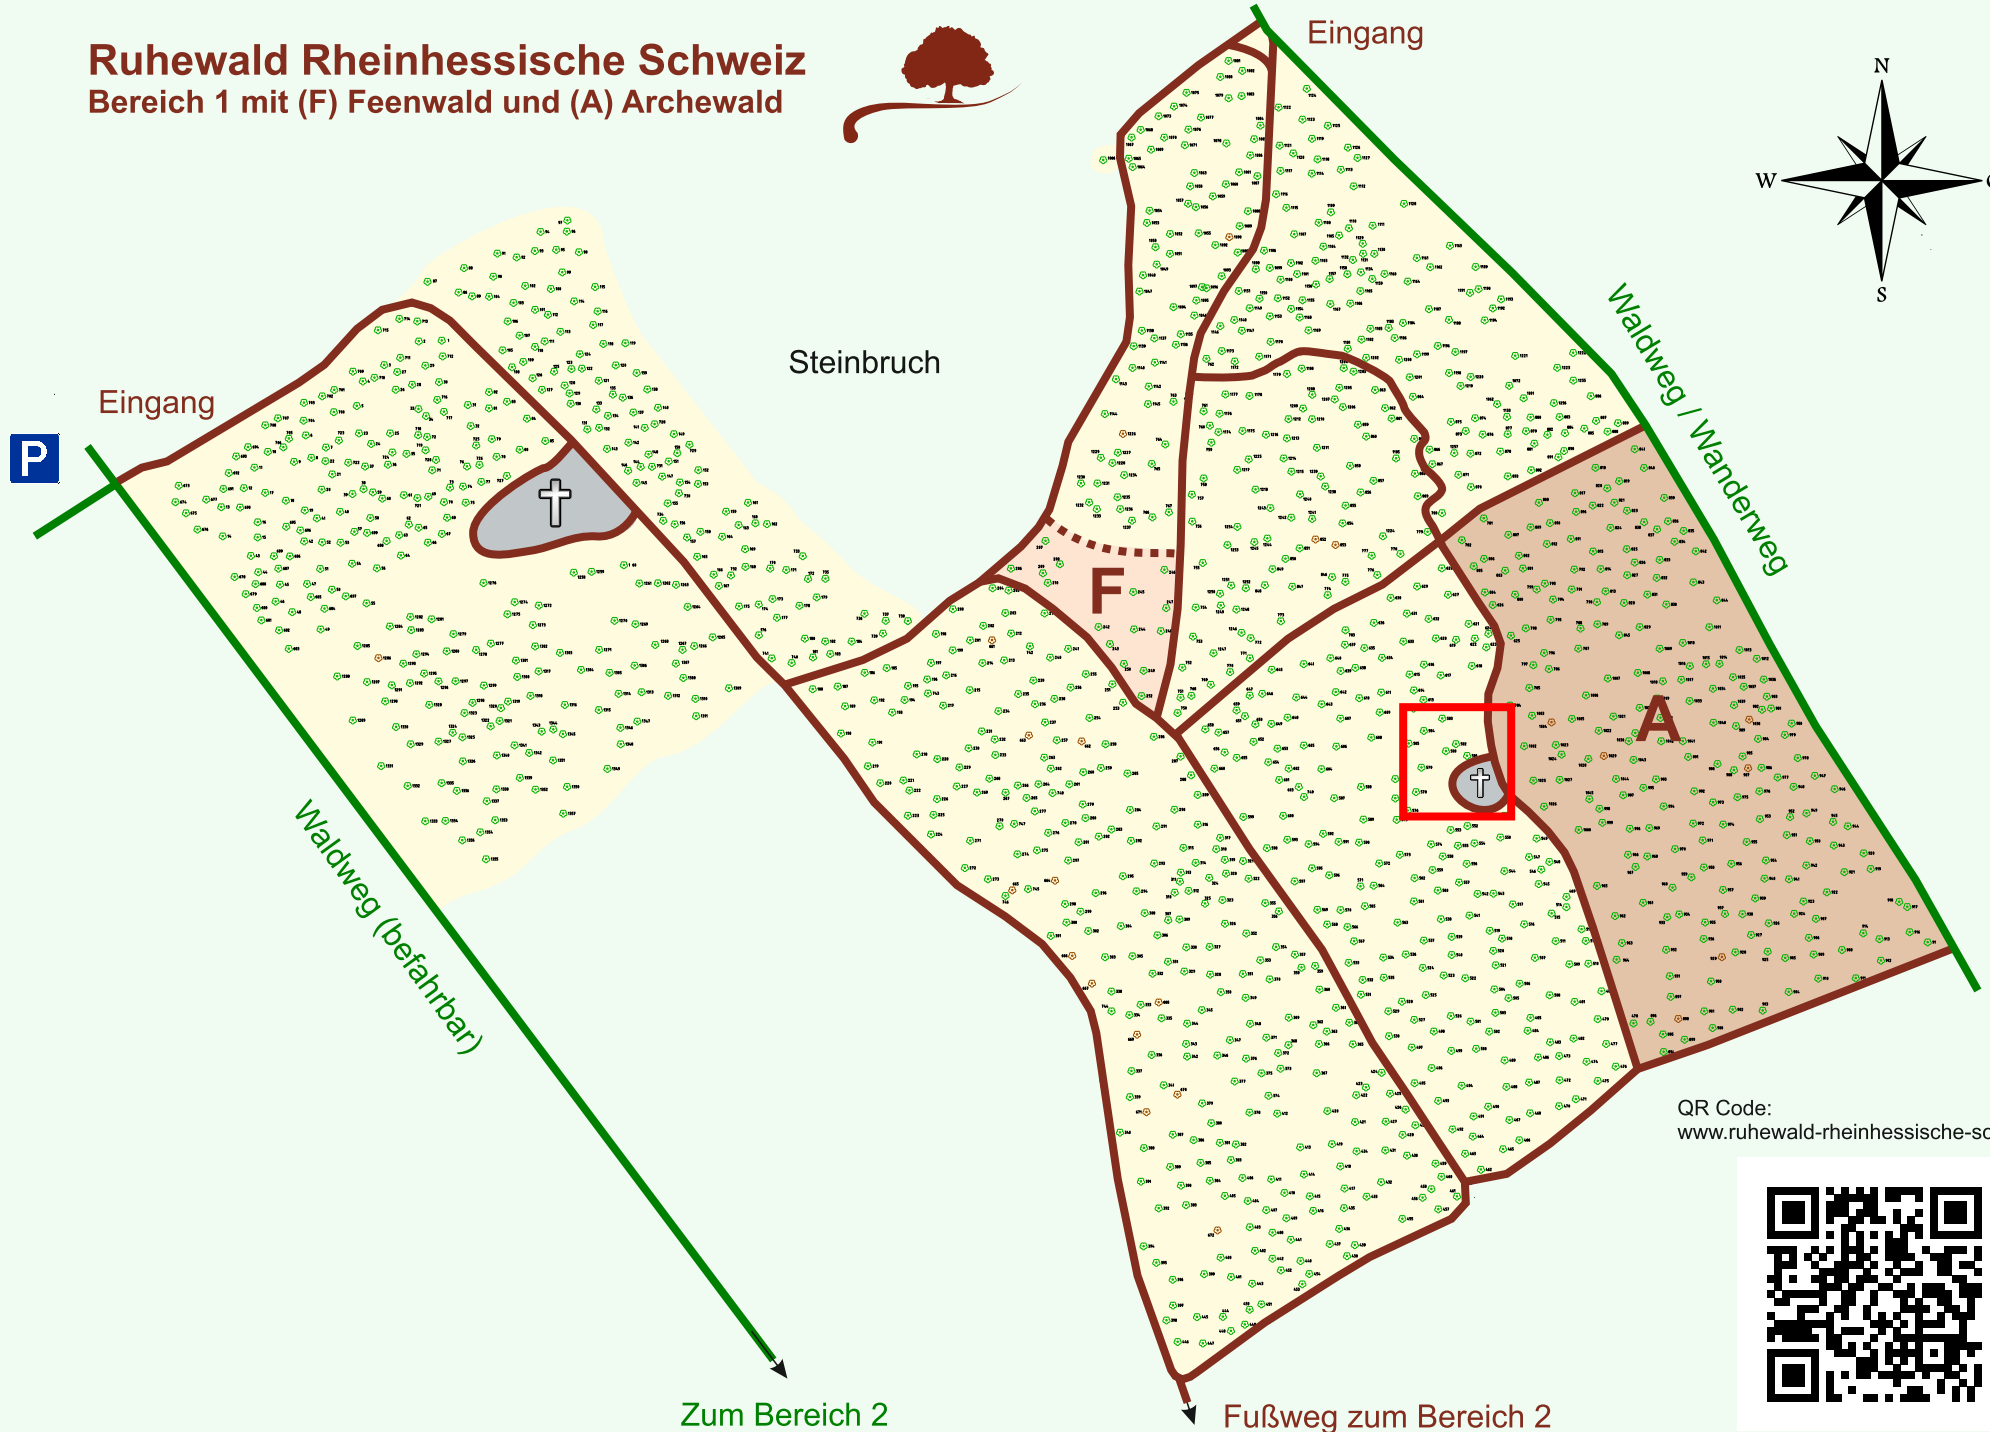

Ruhewald Rhein Hessische Schweiz

Bereich 1 mit (F) Feenwald und (A) Archewald

QR Code:
www.ruhewald-rhein Hessische-schweiz.de